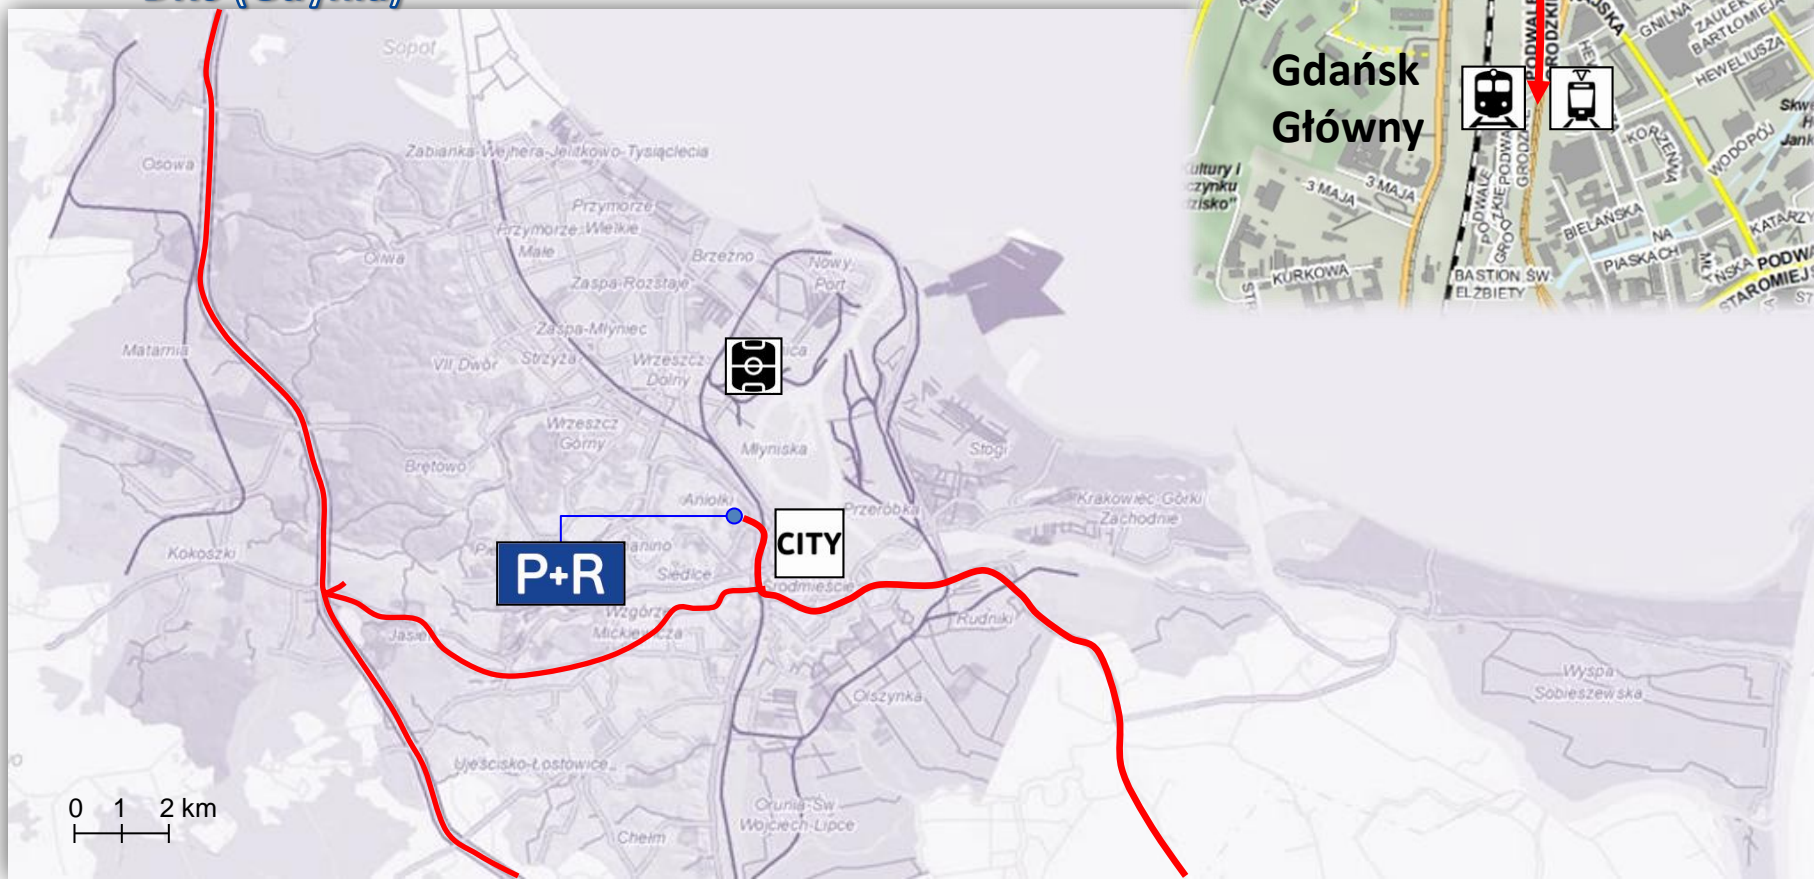

Koncert Jennifer Lopez – 27 września 2012

Dojazd tramwajem – linie nr 7, 10, 14

Dojazd specjalnym pociągiem SKM
– peron 3 (pierwszy pociąg o godzinie 17:25)

DK6 (Gdynia)

DK6 (Łódź)

DK7 (Warszawa)