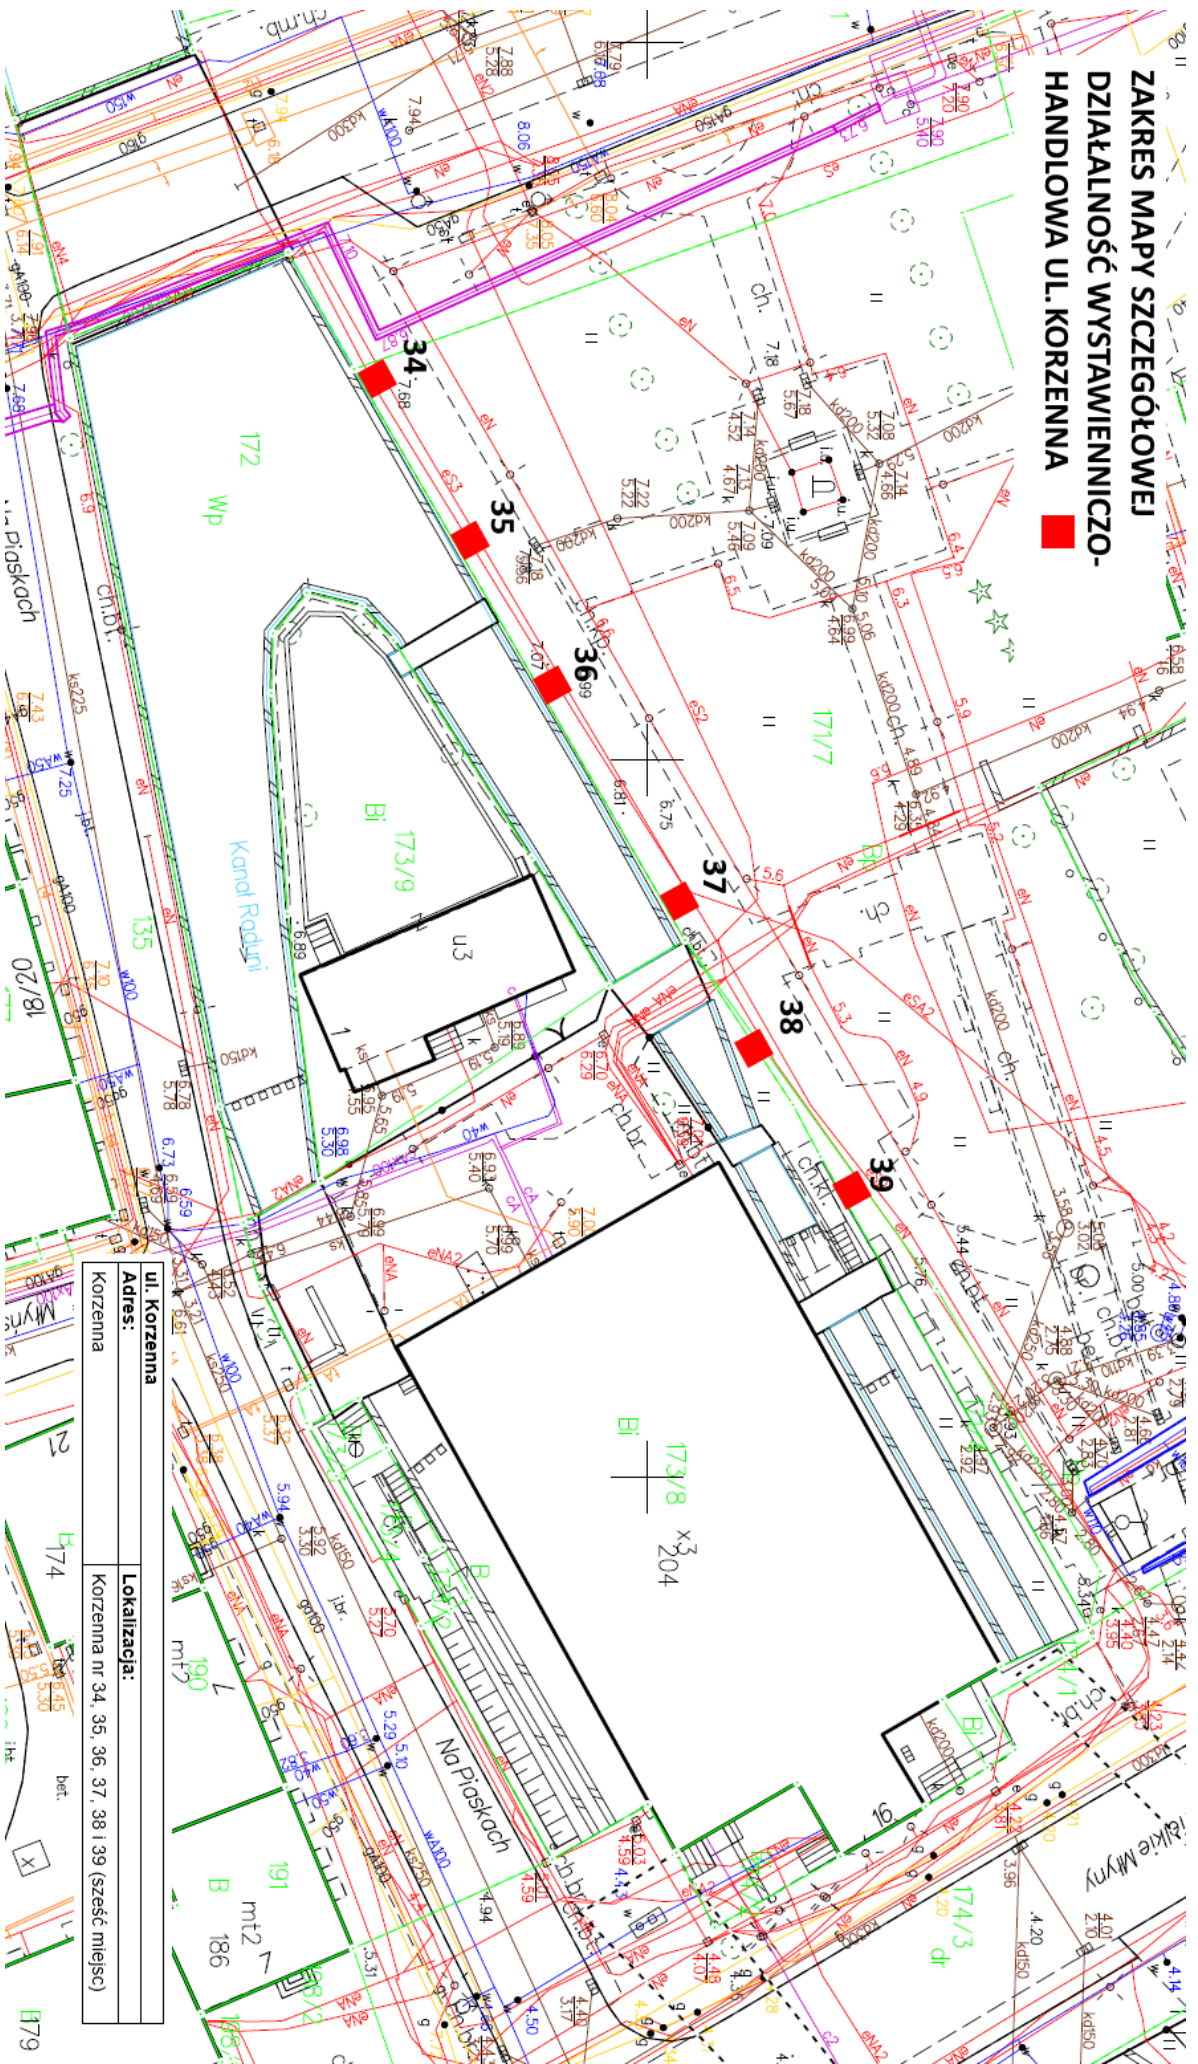

**ZAKRES MAPY SZCZEGÓLWEJ
DZIAŁALNOŚĆ WYSTAWIENNICZO-
HANDLOWA UL. DŁUGA**

ul. Długa	Lokalizacja:
Adres:	
Długa 22	Długa nr 6 (jedno miejsce)
Długa 22	Długa nr 7 (jedno miejsce)
Długa 24	Długa nr 8 i 9 (dwa miejsca)
Długa 25	Długa nr 10 i 11 (dwa miejsca)
Długa 27	Długa nr 12 (jedno miejsce)
Długa 28	Długa nr 13 i 14 (dwa miejsca)
Długa 29	Długa nr 15 i 16 (dwa miejsca)
Długa 55	Długa nr 17 i 18 (dwa miejsca)
Długa 54	Długa nr 19 (jedno miejsce)

**ZAKRES MAPY SZCZEGÓLWEJ
DZIAŁALNOŚĆ WYSTAWIENNICZO-
HANDLOWA UL.ŚW.DUCHA**

ul. Św. Ducha	Lokalizacja:
Adres: Św. Ducha 92-109	Św. Ducha nr 31, 32 i 33 (trzy miejsca)

**ZAKRES MAPY SZCZEGÓŁOWEJ
DZIAŁALNOŚĆ WYSTAWIENNICZO-
HANDLOWA UL. KORZENNA**

ul. Korzenna	Lokalizacja:
Korzenna	Korzenna nr 34, 35, 36, 37, 38 i 39 (sześć miejsc)