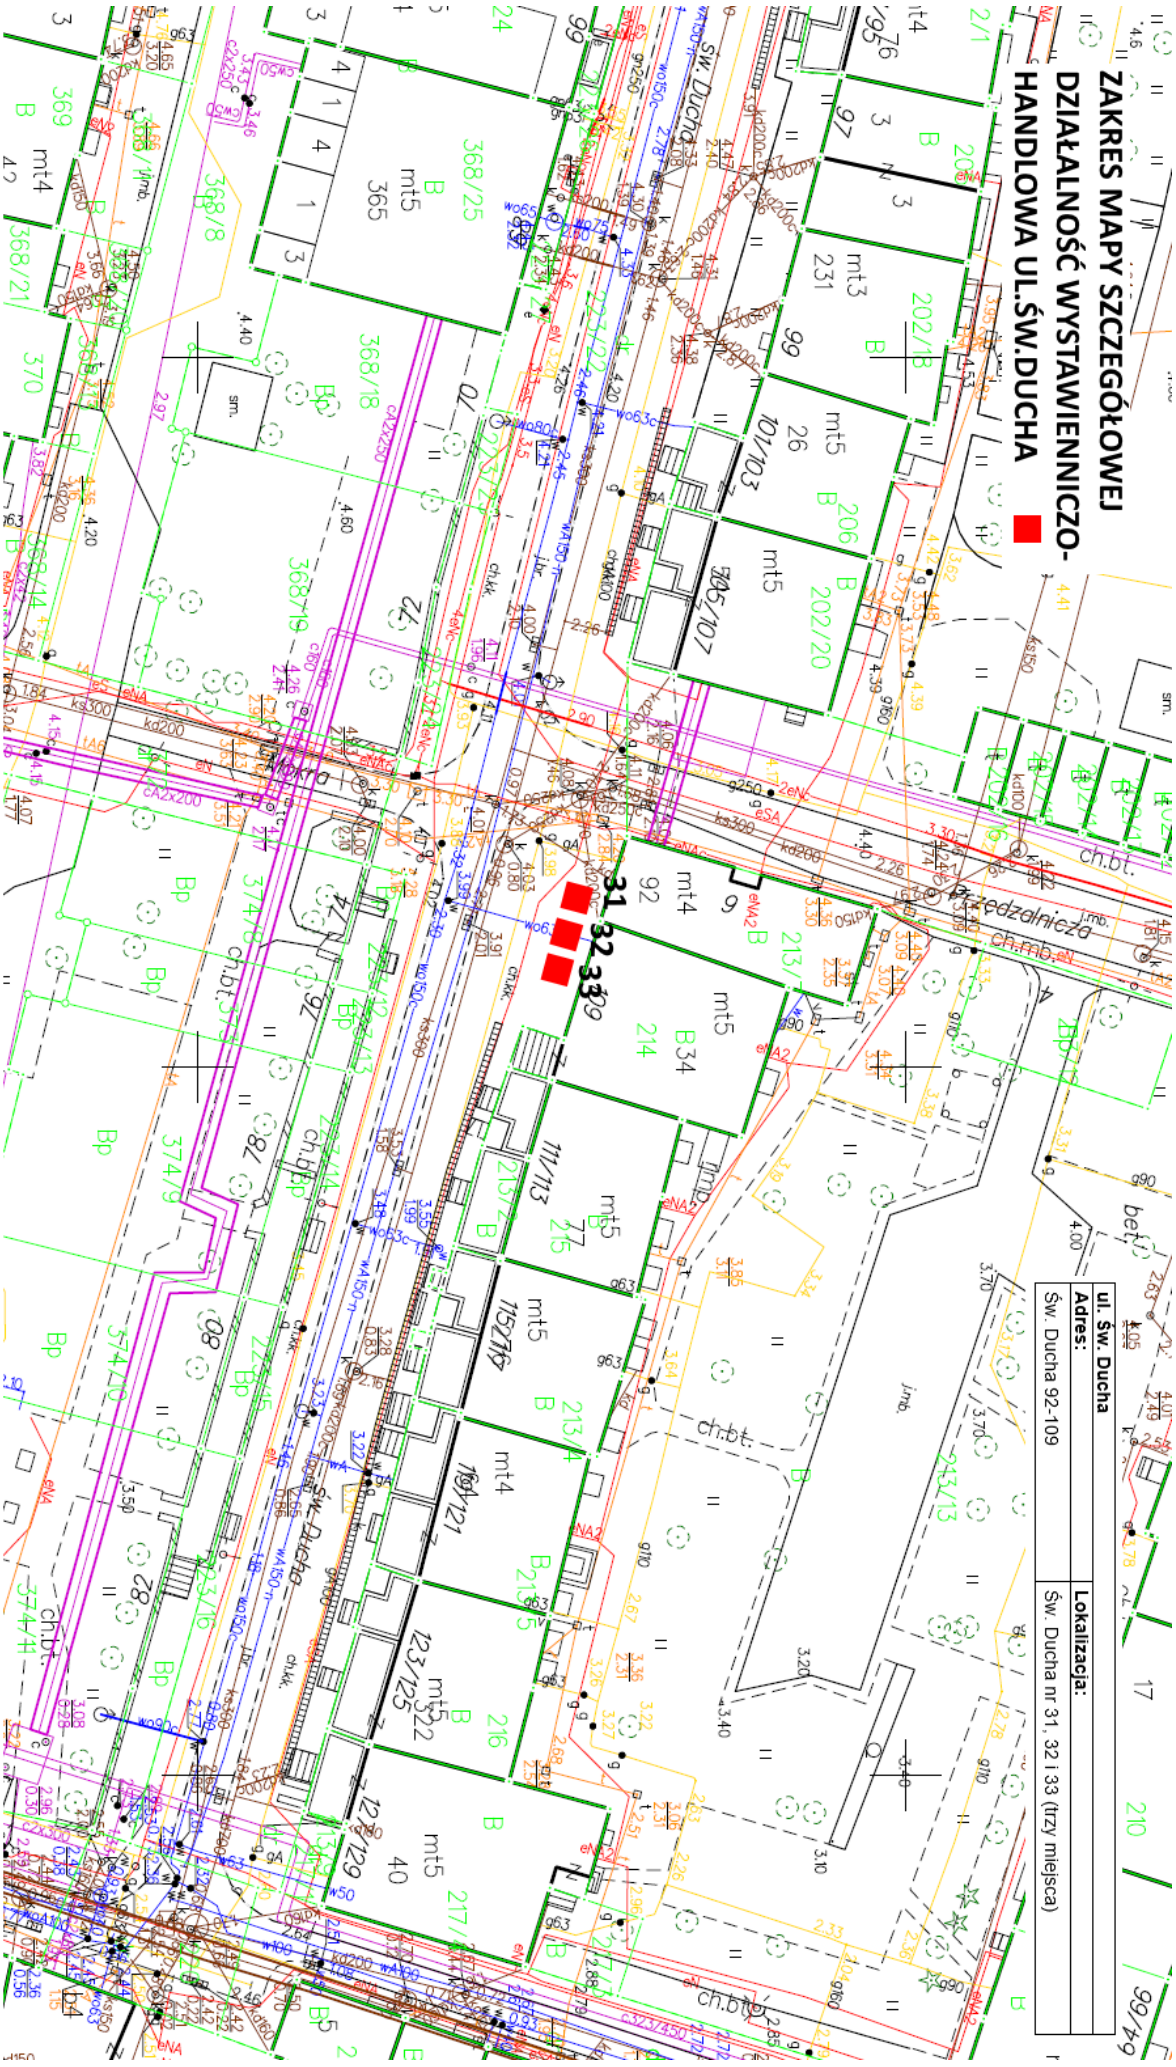

**ZAKRES MAPY SZCZEGÓLWEJ
DZIAŁALNOŚĆ WYSTAWIENNICZO-
HANDLOWA UL. DŁUGA**

ul. Długa	Lokalizacja:
Adres:	
Długa 22	Długa nr 6 (jedno miejsce)
Długa 22	Długa nr 7 (jedno miejsce)
Długa 24	Długa nr 8 i 9 (dwa miejsca)
Długa 25	Długa nr 10 i 11 (dwa miejsca)
Długa 27	Długa nr 12 (jedno miejsce)
Długa 28	Długa nr 13 i 14 (dwa miejsca)
Długa 29	Długa nr 15 i 16 (dwa miejsca)
Długa 55	Długa nr 17 i 18 (dwa miejsca)
Długa 54	Długa nr 19 (jedno miejsce)

**ZAKRES MAPY SZCZEGÓLWEJ
DZIAŁALNOŚĆ WYSTAWIENNICZO-
HANDLOWA UL.ŚW.DUCHA**

ul. Św. Ducha	Lokalizacja:
Adres: Św. Ducha 92-109	Św. Ducha nr 31, 32 i 33 (trzy miejsca)

**ZAKRES MAPY SZCZEGÓŁOWEJ
DZIAŁALNOŚĆ WYSTAWIENNICZO-
HANDLOWA UL. KORZENNA**

ul. Korzenna	Lokalizacja:
Korzenna	Korzenna nr 34, 35, 36, 37, 38 i 39 (sześć miejsc)