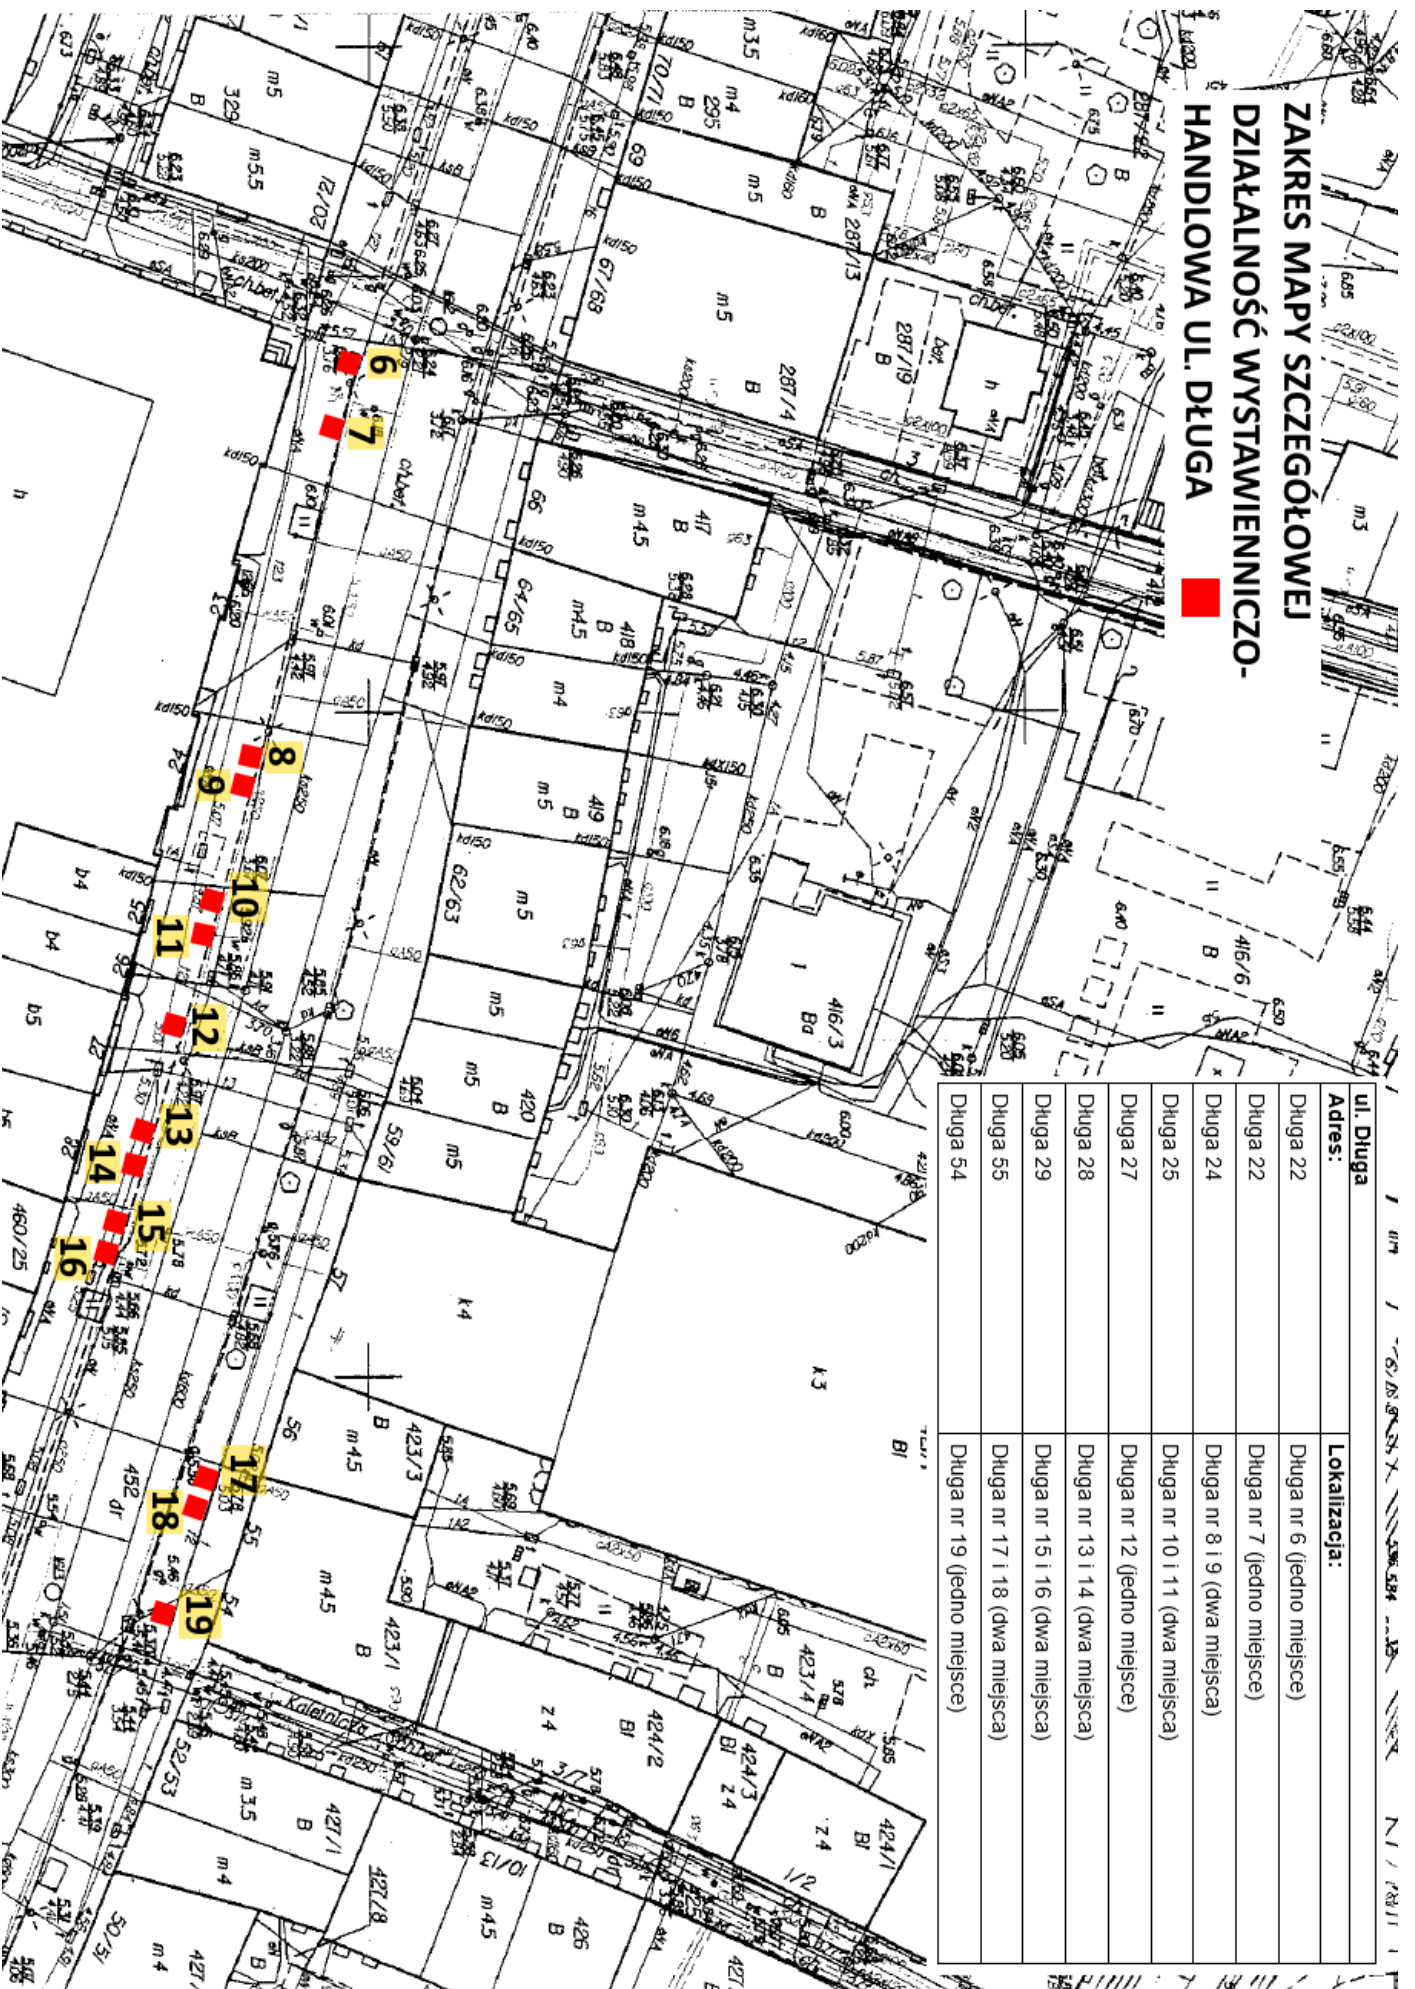

**ZAKRES MAPY SZCZEGÓLWEJ
DZIAŁALNOŚĆ WYSTAWIENNICZO-
HANDLOWA UL. DŁUGA**

ul. Długa	Lokalizacja:
Adres:	
Długa 22	Długa nr 6 (jedno miejsce)
Długa 22	Długa nr 7 (jedno miejsce)
Długa 24	Długa nr 8 i 9 (dwa miejsca)
Długa 25	Długa nr 10 i 11 (dwa miejsca)
Długa 27	Długa nr 12 (jedno miejsce)
Długa 28	Długa nr 13 i 14 (dwa miejsca)
Długa 29	Długa nr 15 i 16 (dwa miejsca)
Długa 55	Długa nr 17 i 18 (dwa miejsca)
Długa 54	Długa nr 19 (jedno miejsce)

**ZAKRES MAPY SZCZEGÓLWEJ
DZIAŁALNOŚĆ WYSTAWIENNICZO-
HANDLOWA UL.ŚW.DUCHA**

ul. Św. Ducha	Lokalizacja:
Adres: Św. Ducha 92-109	Św. Ducha nr 31, 32 i 33 (trzy miejsca)

**ZAKRES MAPY SZCZEGÓŁOWEJ
DZIAŁALNOŚĆ WYSTAWIENNICZO-
HANDLOWA UL. KORZENNA**

ul. Korzenna	Lokalizacja:
Korzenna	Korzenna nr 34, 35, 36, 37, 38 i 39 (sześć miejsc)