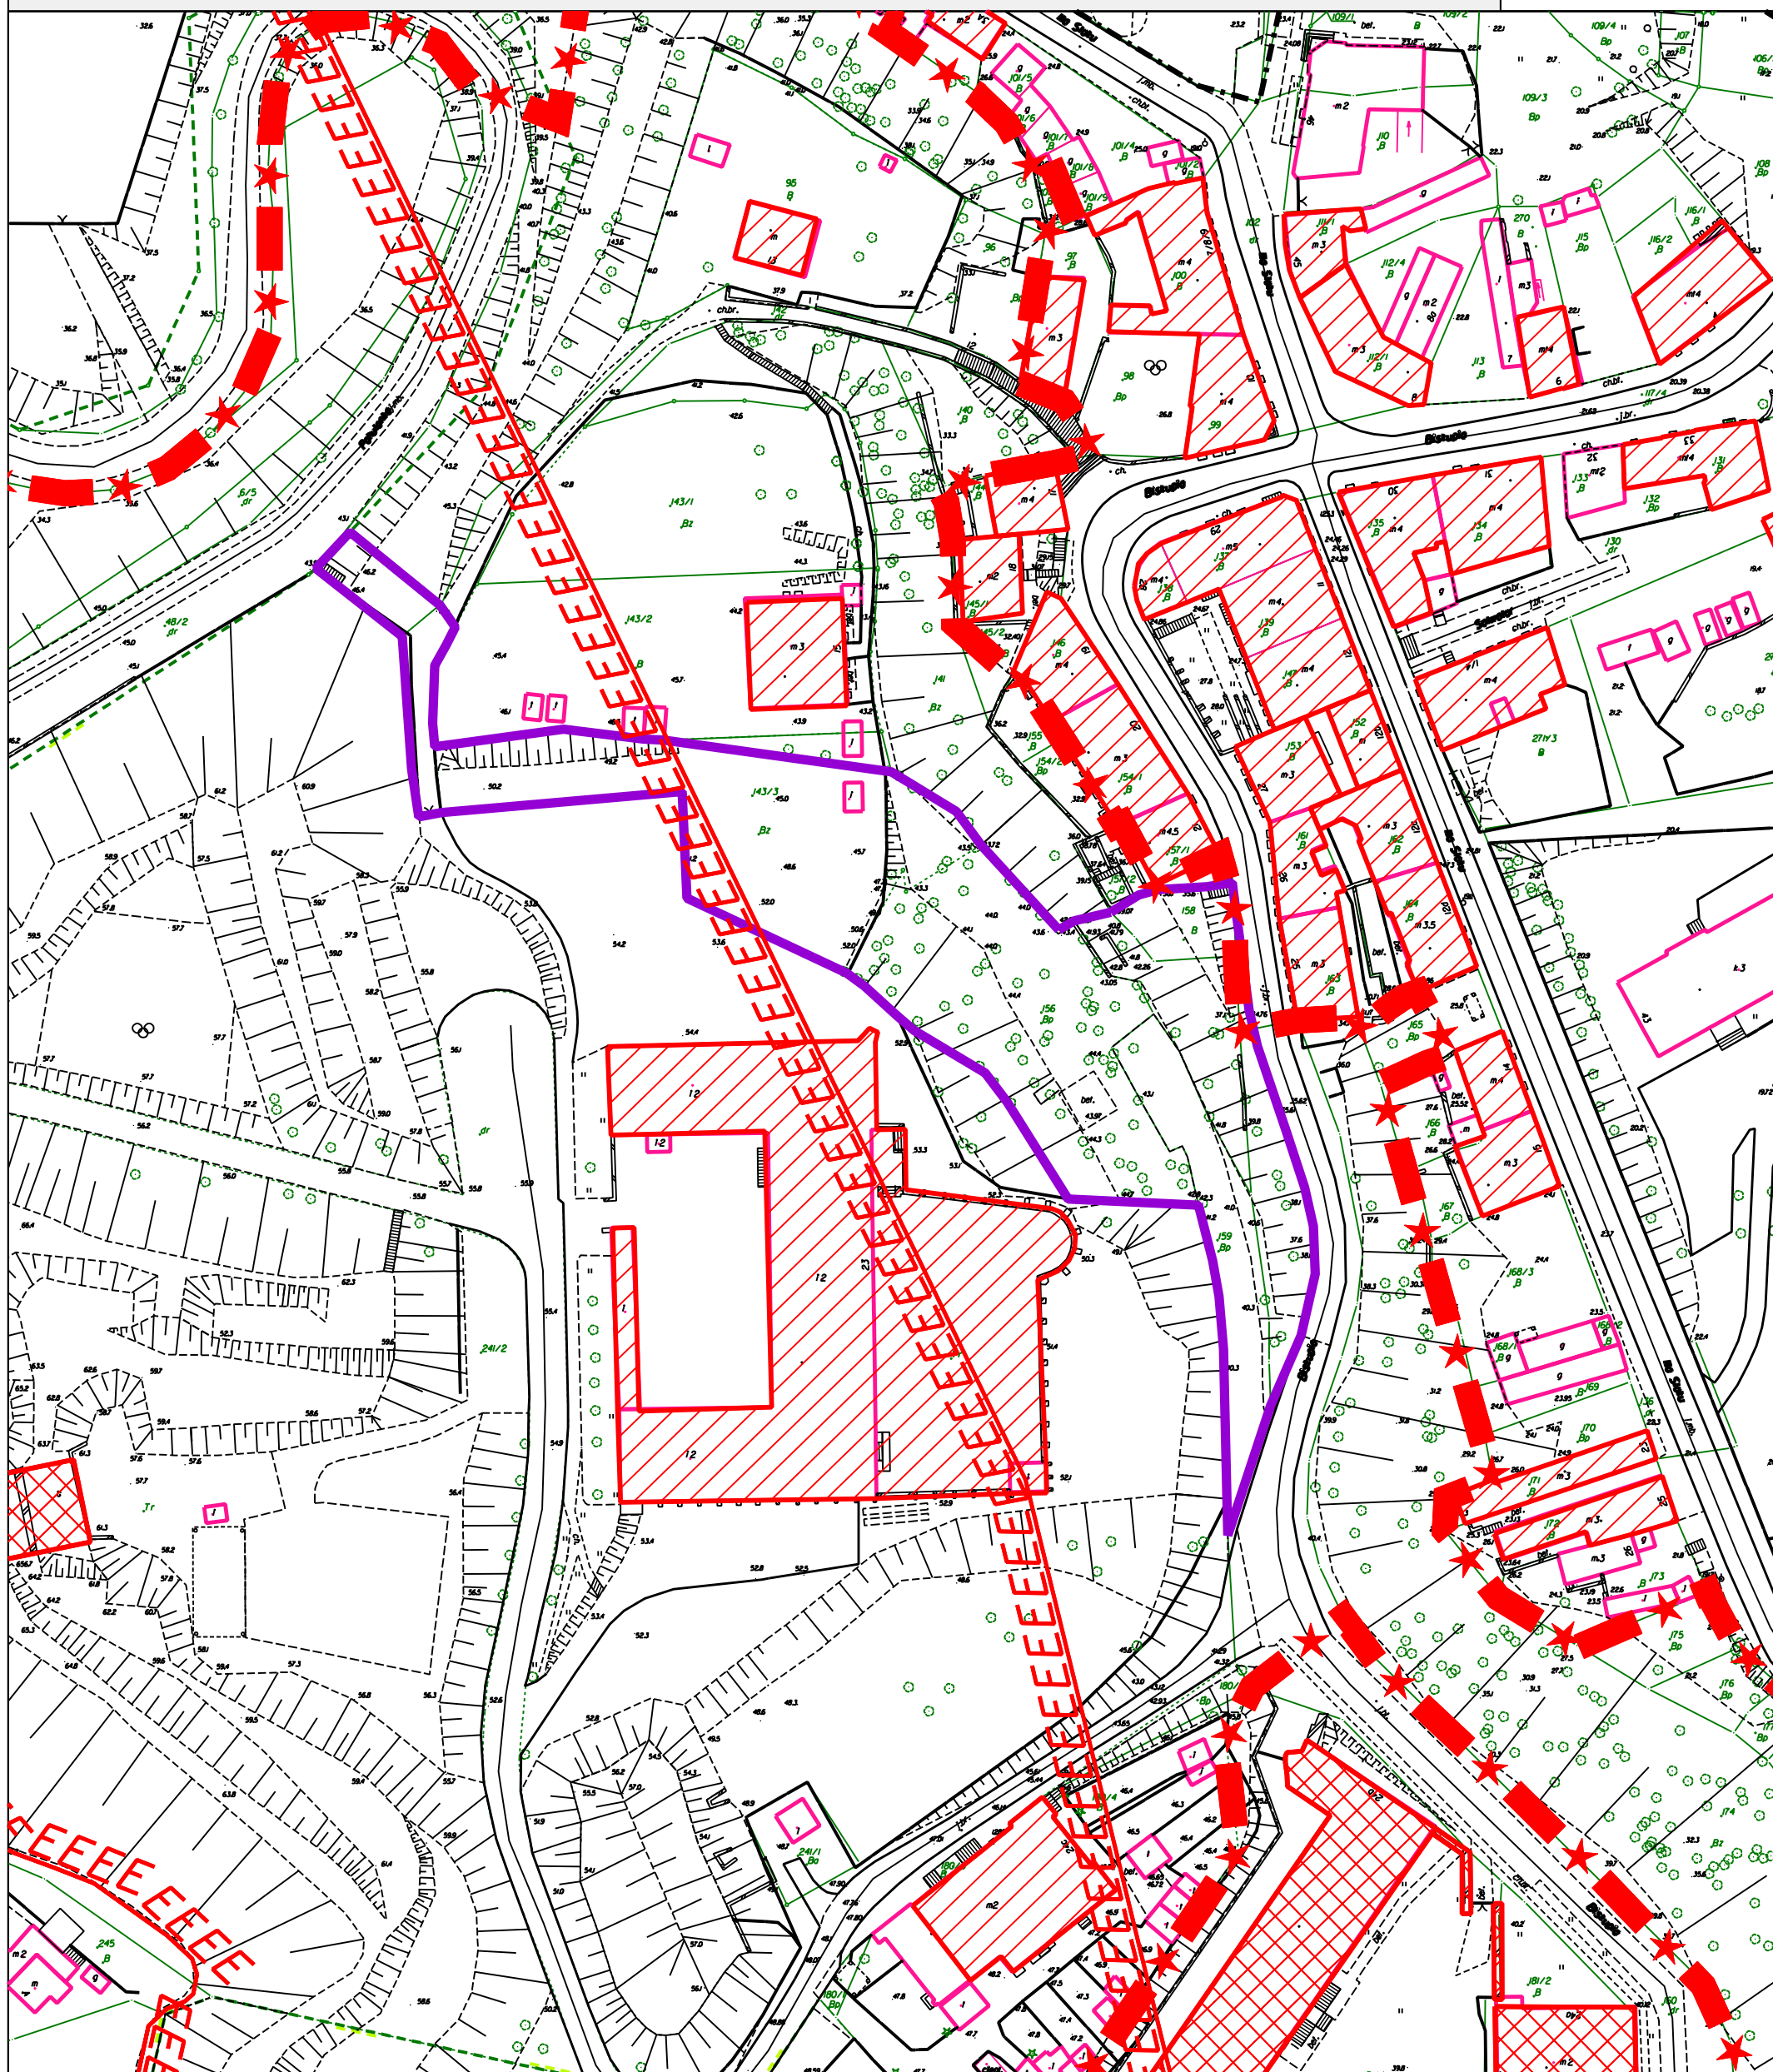

UWARUNKOWANIA KONSERWATORSKIE

ZAŁĄCZNIK B.7.

Oznaczenia:

granice konkursu

obiekty wpisane do rejestru zabytków

obiekty o wartościach kulturowych

granica obszaru wpisanego do rejestru zabytków

strefa ochrony ekspozycji historycznego Śródmieścia Gdańska