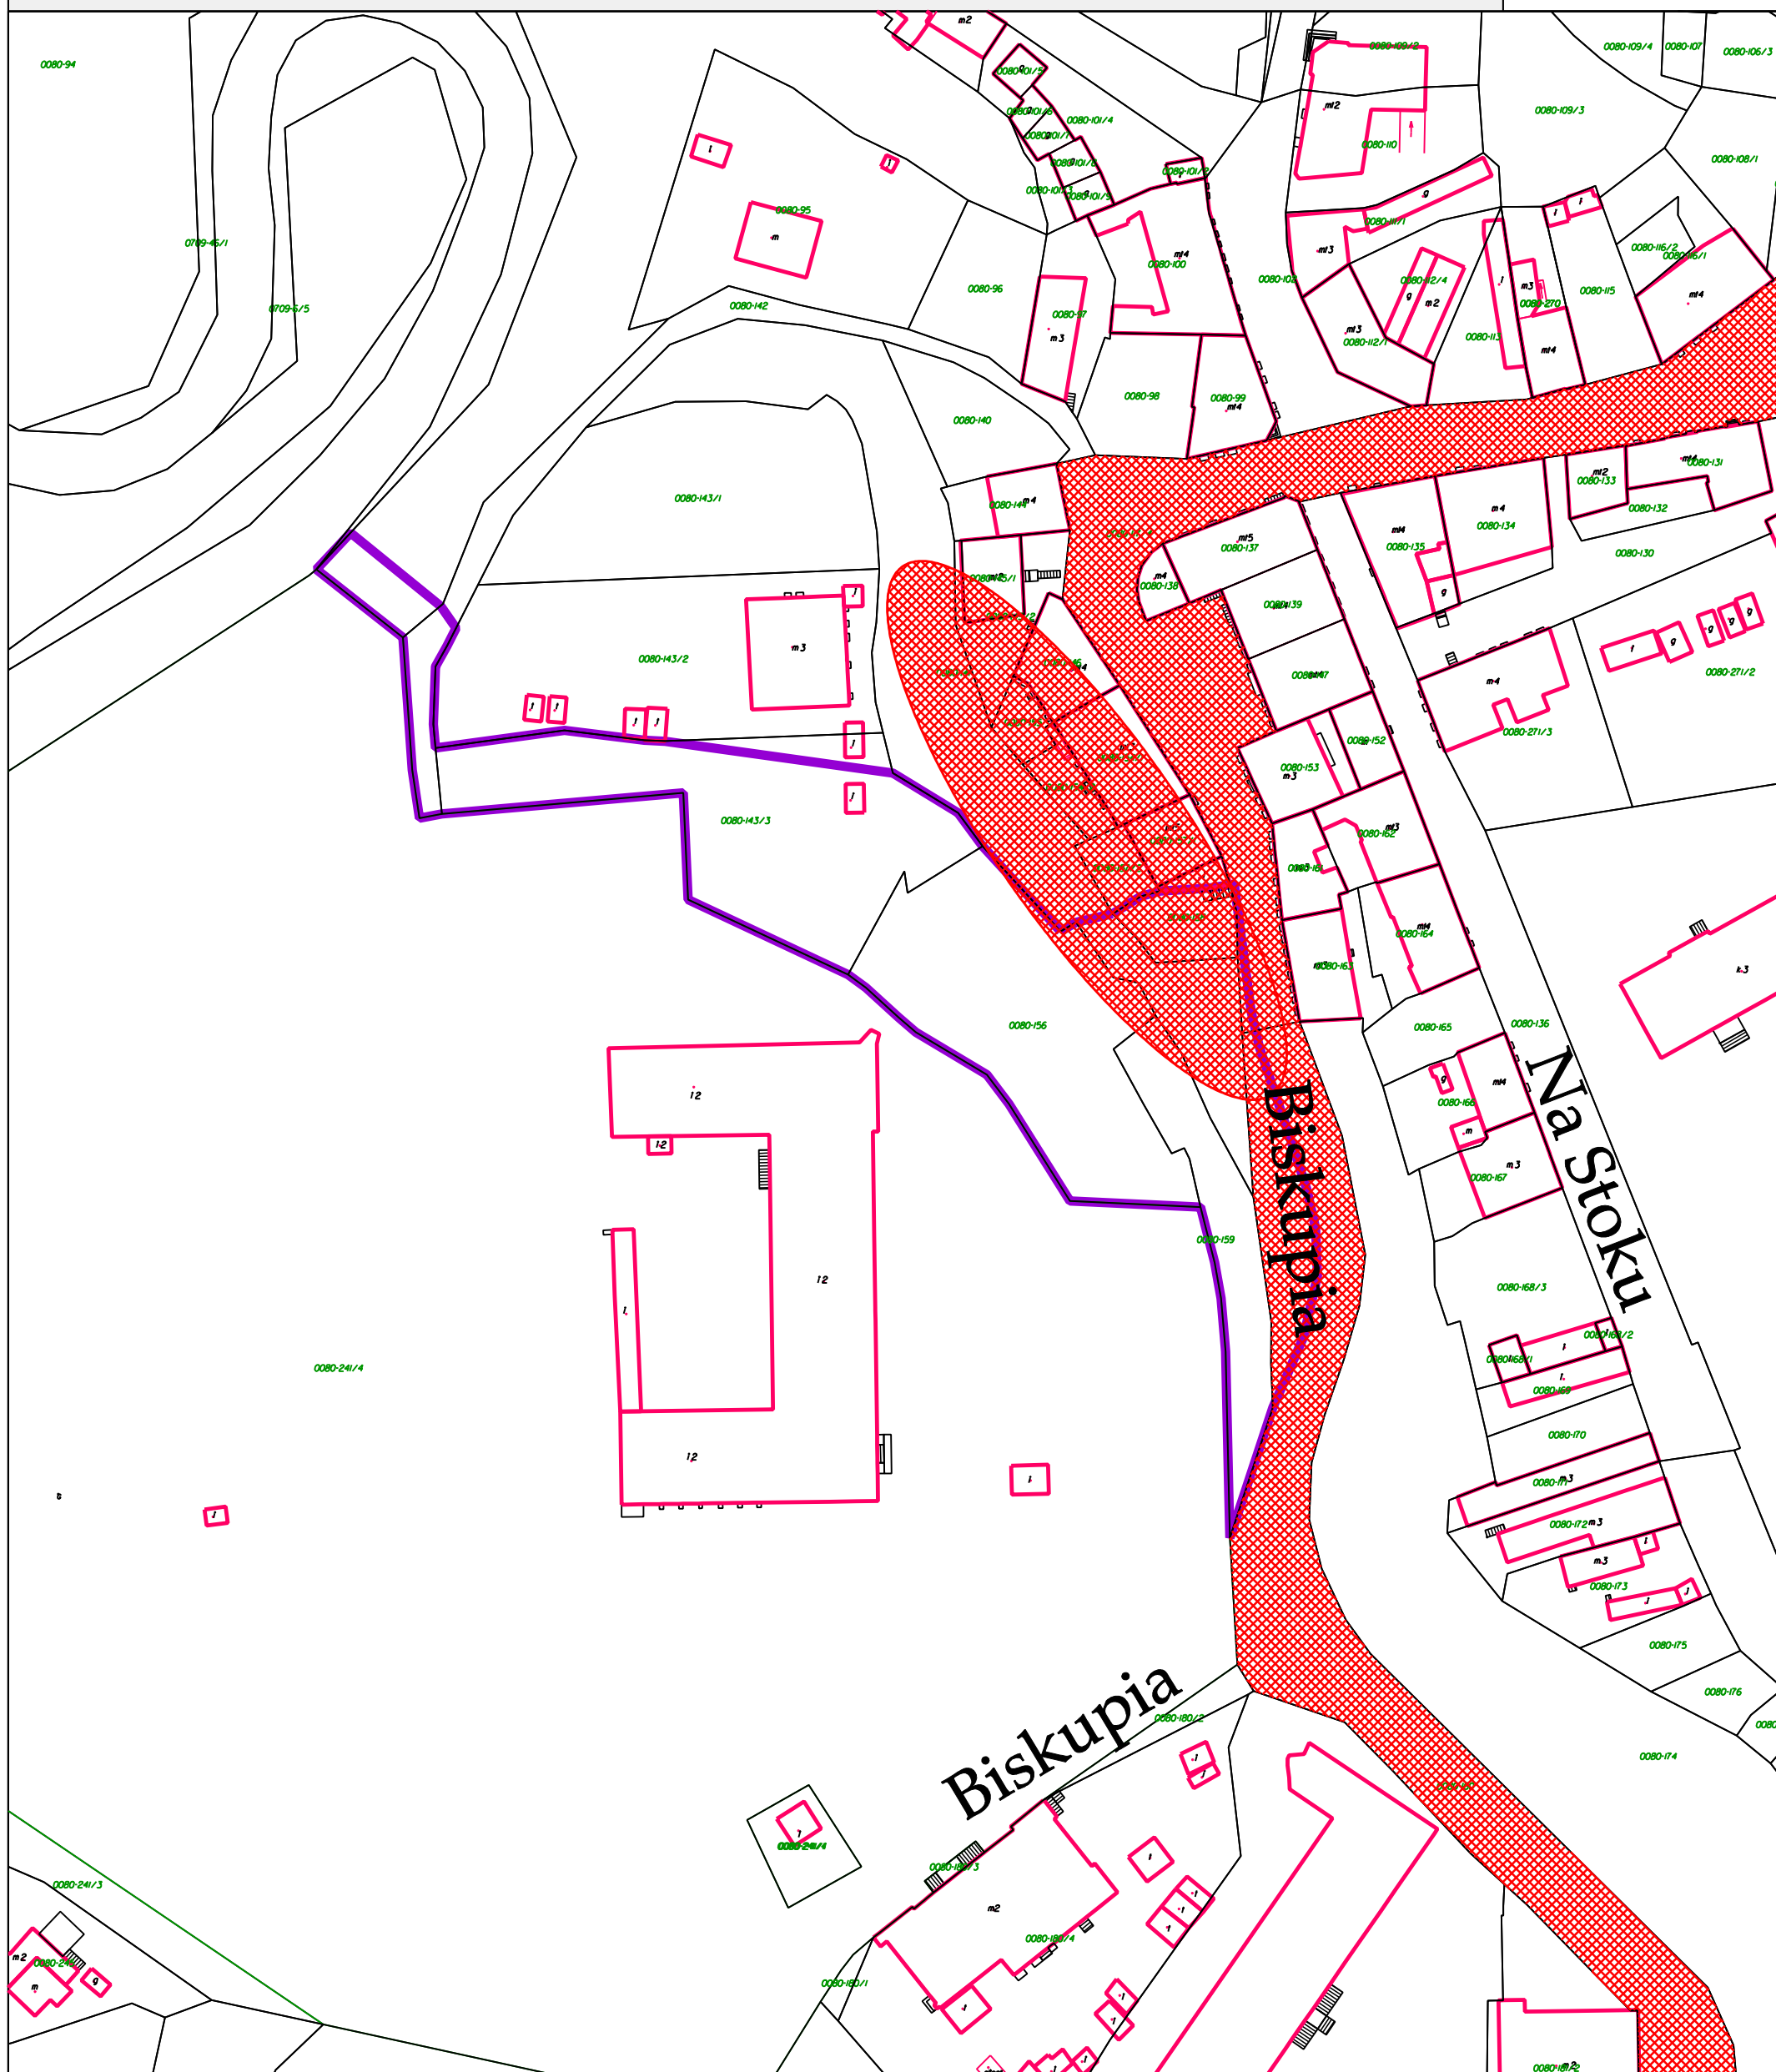

PRZEDSIĘWZIĘCIA INWESTYCYJNE, WYDANE DECYZJE ADMINISTRACYJNE

ZAŁĄCZNIK B.9

Oznaczenia:

 granice konkursu

orientacyjny obszar zamierzeń inwestycyjnych:
- przebudowa ul. Biskupiej,
- zabezpieczenia przeciwosuwiskowe skarp