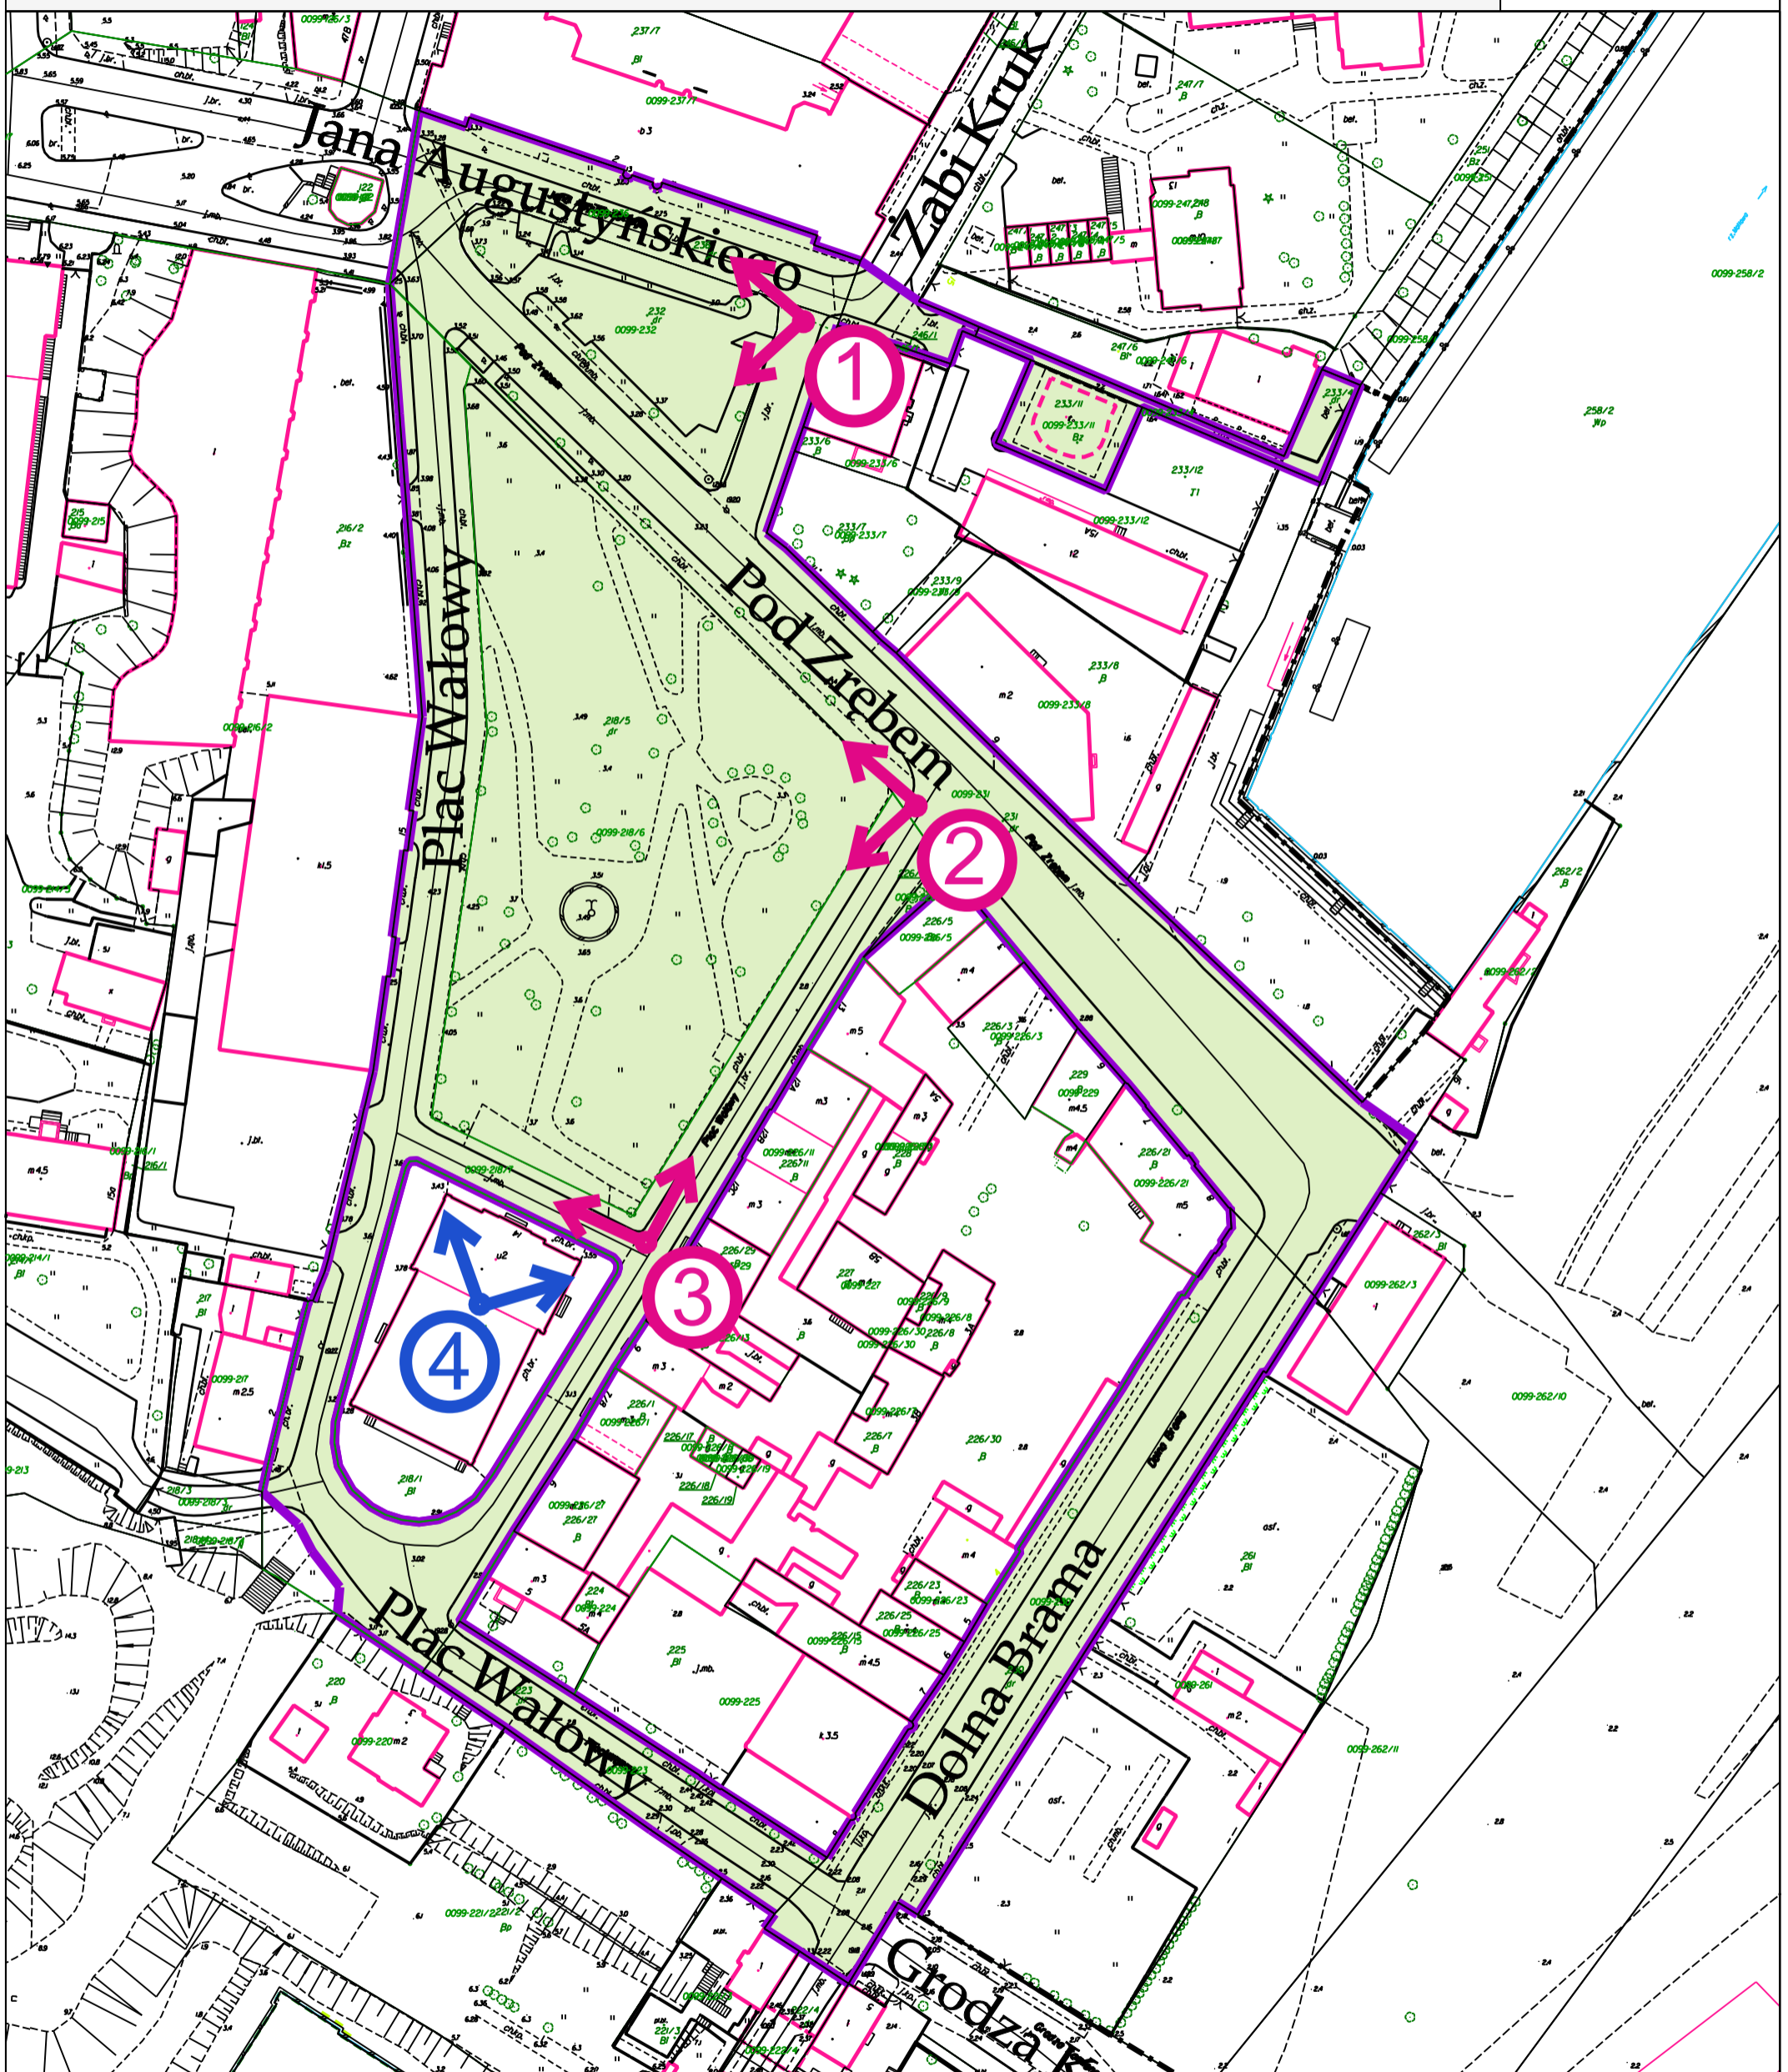

ZAKRESY WIDOKÓW DO WIZUALIZACJI W PORZE DZIENNEJ I NOCNEJ

- Oznaczenia:
- ① Skrzyżowanie ul. Augustyńskiego i Zabi Kruk - wizualizacja dzienna
 - ② Skrzyżowanie ul. Pod Zrębem i Plac Wałowy - wizualizacja dzienna
 - ③ Południowy narożnik parku Plac Wałowy i narożnik budynku dawnego lombardu - wiz. nocna
 - ④ Widok ponad dachem budynku dawnego lombardu - wizualizacja z lotu ptaka