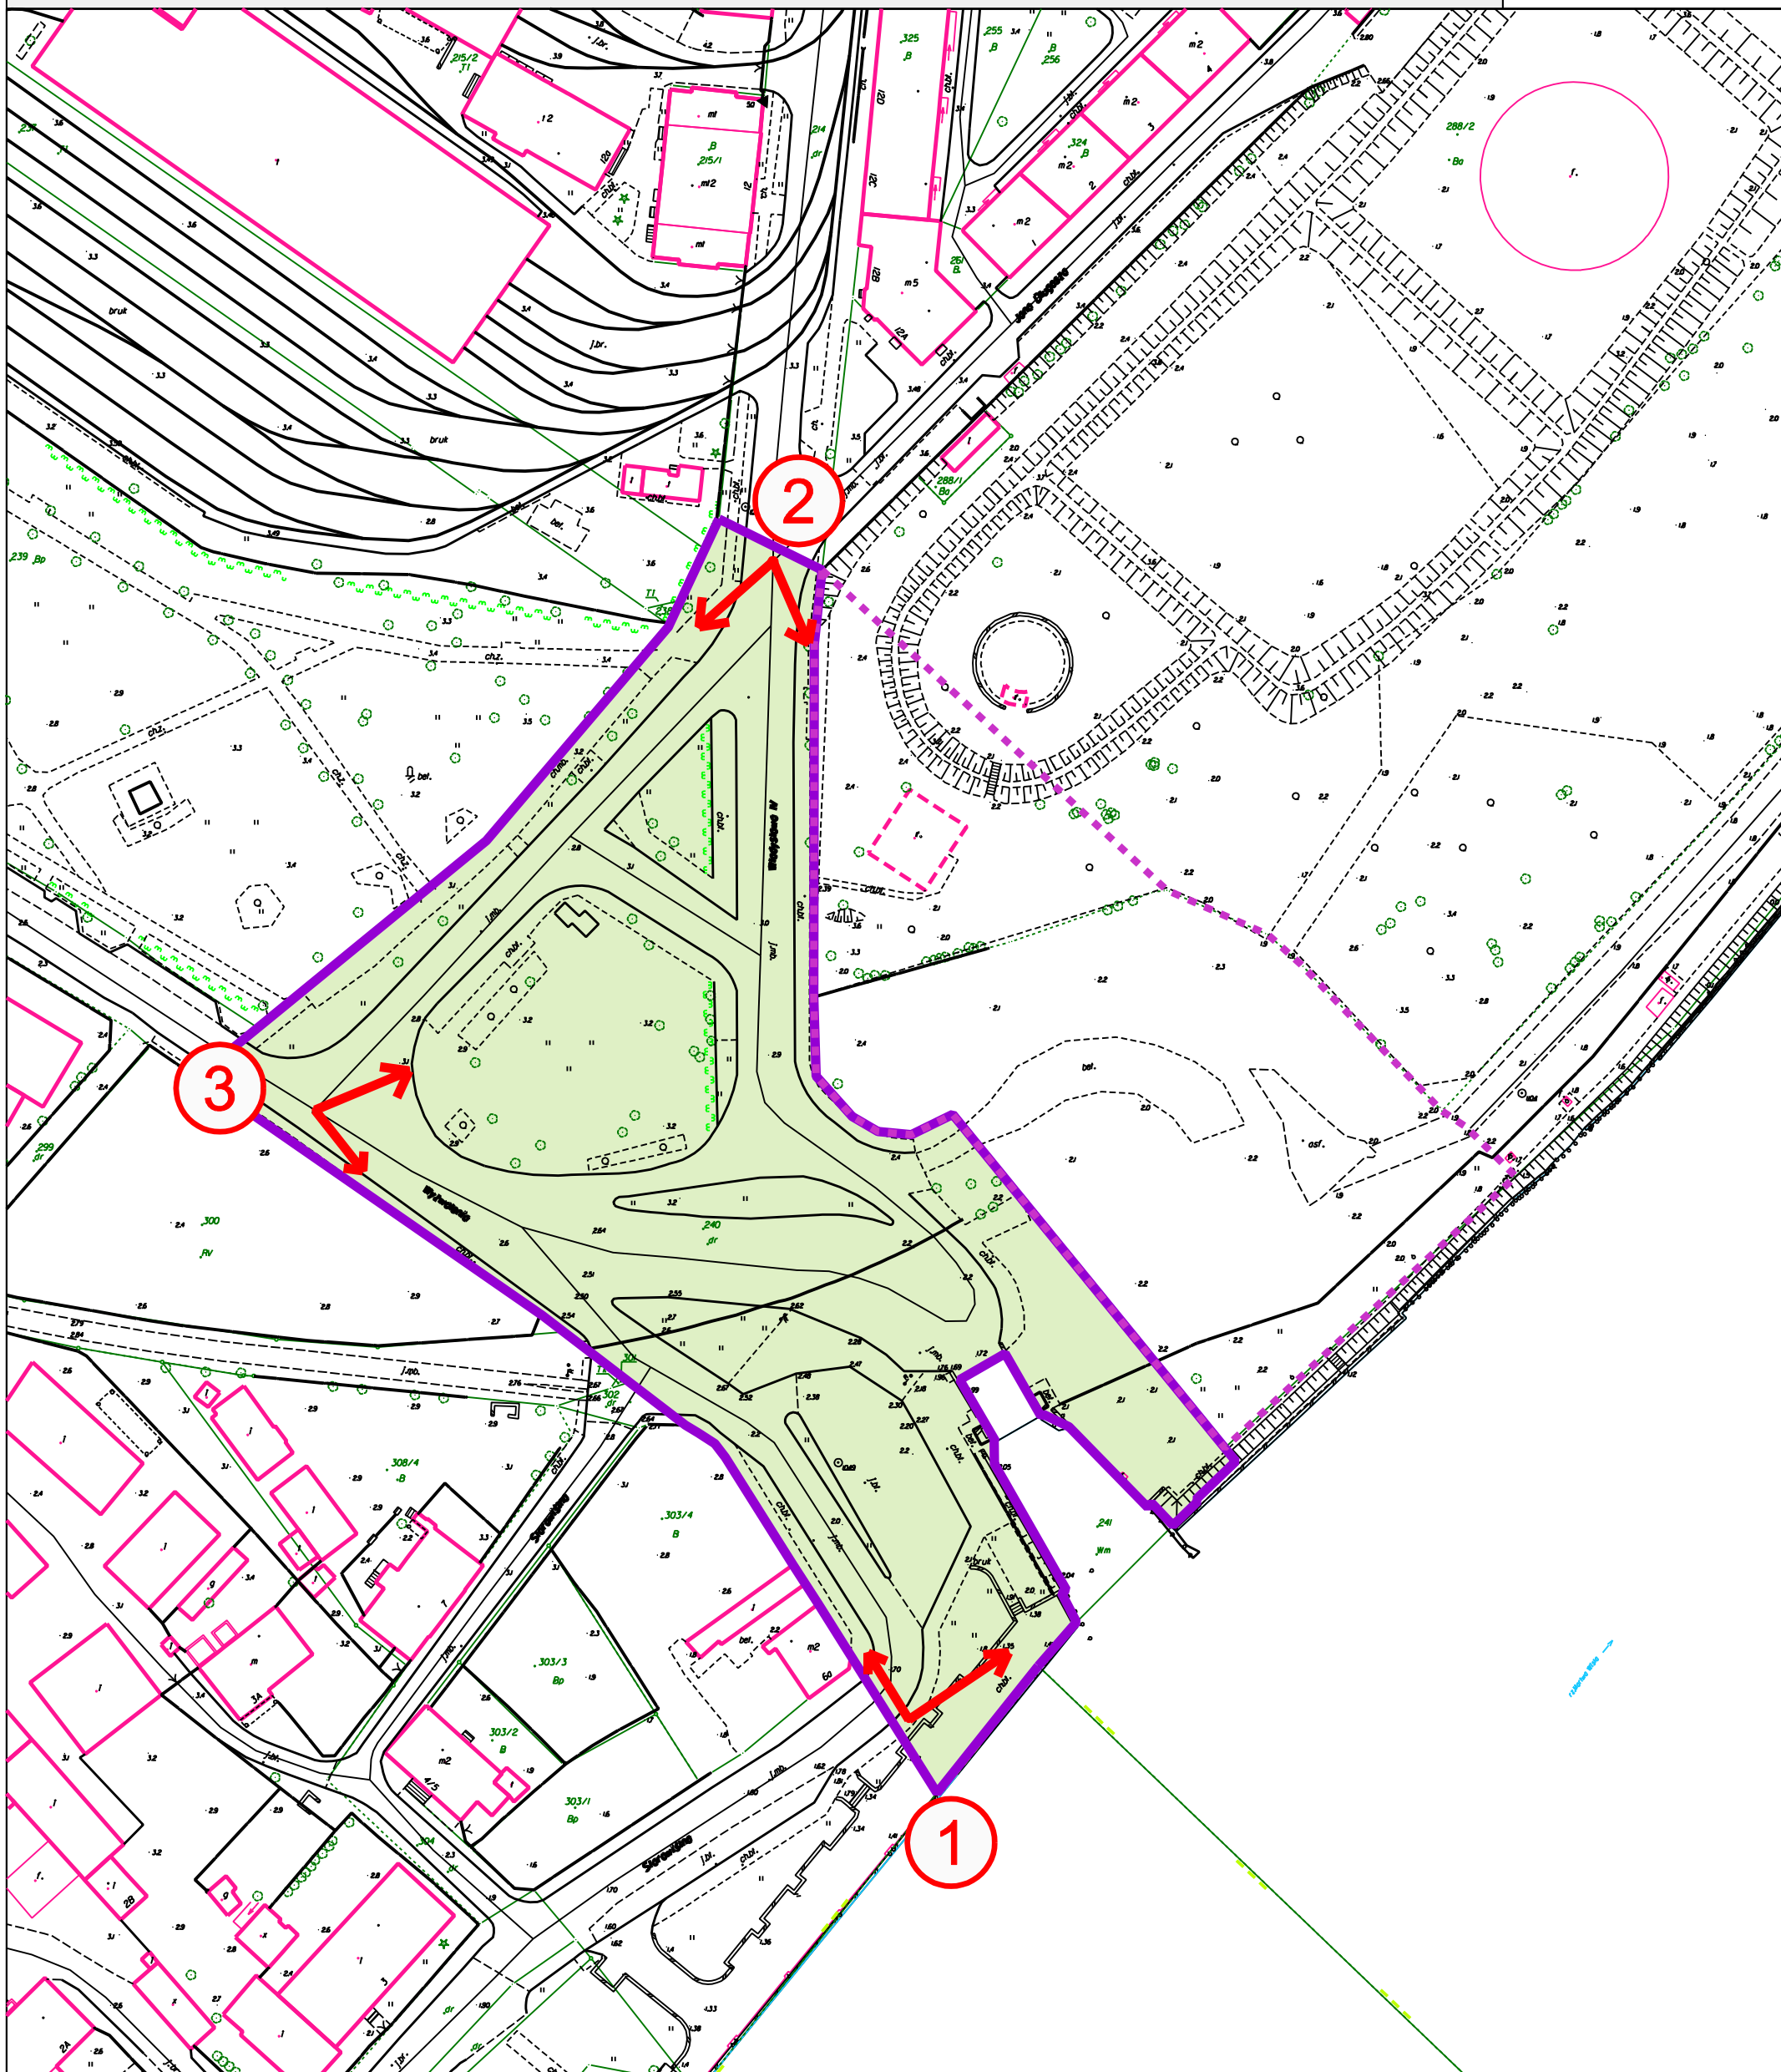

ZAKRESY WIDOKÓW DO WIZUALIZACJI W PORZE DZIEENNEJ I NOCNEJ

ZALĄCZNIK B.14.

Oznaczenia:

- ① zakręt ul. Starowiślnej - wizualizacja dzienna na Szaniec Zachodni
- ② skrzyżowanie ul. Władysława IV i Jana Długosza - wizualizacja dzienna
- ③ skrzyżowanie ul. Wyzwolenia i Władysława IV - wizualizacja nocna na Twierdzę Wisłoujście