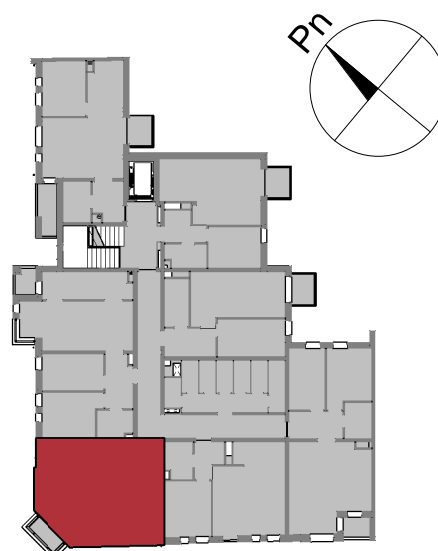

Mieszkanie nr 5

1 piętro
skala 1 : 100

Towarzystwo
Budownictwa
Społecznego
Motława

TBS "Motława" Sp. z o.o.
ul. Szczygła 1, 80-742 Gdańsk

Budynek mieszkalny wielorodzinny przy ul. Wróblej 23

Mieszkanie nr 6	
Łazienka	3.59 m ²
Przedpokój	6.65 m ²
Pokój	10.59 m ²
Salon z an. kuch.	28.91 m ²
	49.72 m ²

Mieszkanie nr 6

1 piętro
skala 1 : 100

TBS "Motława" Sp. z o.o.
ul. Szczygła 1, 80-742 Gdańsk

Budynek mieszkalny wielorodzinny przy ul. Wróblej 23

Mieszkanie nr 7	
Przedpokój	4.08 m ²
Łazienka	4.35 m ²
Pokój	11.32 m ²
Salon z an. kuch.	27.38 m ²
	47.13 m ²