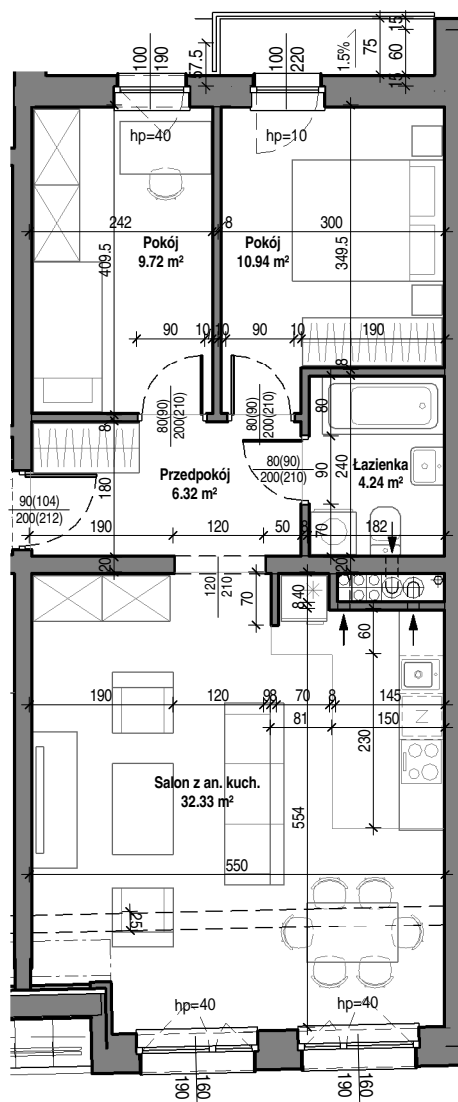

Mieszkanie nr 35

5 piętro
skala 1 : 100

TBS "Motława" Sp. z o.o.
ul. Szczygła 1, 80-742 Gdańsk

Budynek mieszkalny wielorodzinny przy ul. Wróblej 23

Mieszkanie nr 36	
Łazienka	4.24 m ²
Przedpokój	6.32 m ²
Pokój	9.72 m ²
Pokój	10.94 m ²
Salon z an. kuch.	32.33 m ²
	63.55 m ²