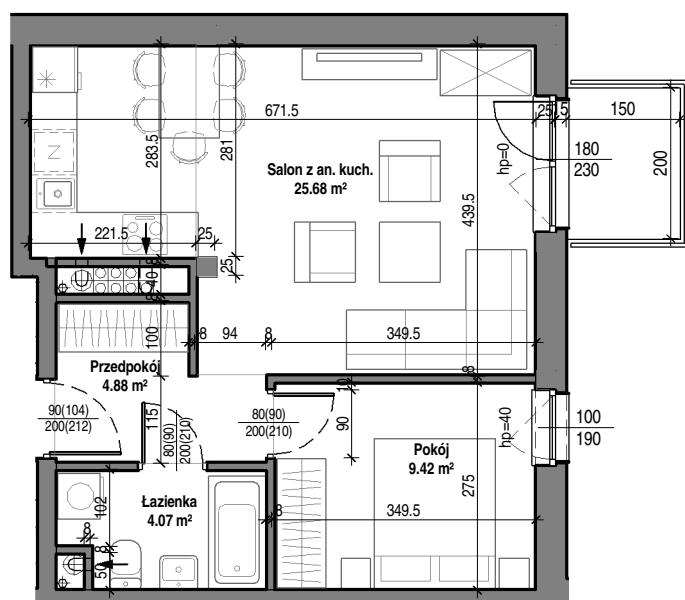

Mieszkanie nr 23

3 piętro
skala 1 : 100

TBS "Motława" Sp. z o.o.
ul. Szczygła 1, 80-742 Gdańsk

Budynek mieszkalny wielorodzinny przy ul. Wróblej 23

Mieszkanie nr 24

Łazienka	4.07 m ²
Przedpokój	4.88 m ²
Pokój	9.42 m ²
Salon z an. kuch.	25.68 m ²
	44.06 m ²