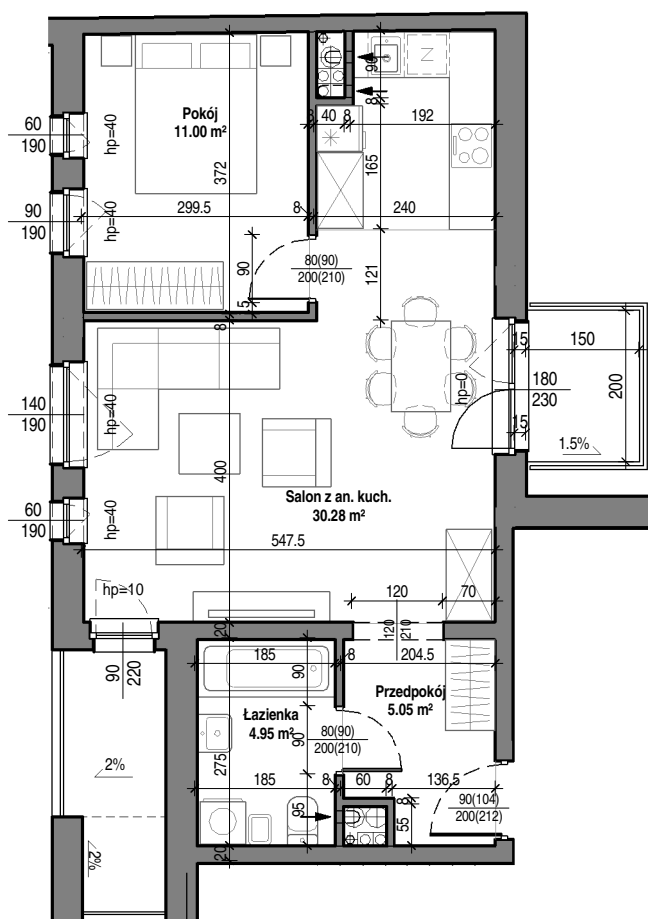

Mieszkanie nr 24

3 piętro
skala 1 : 100

TBS "Motława" Sp. z o.o.
ul. Szczygła 1, 80-742 Gdańsk

Budynek mieszkalny wielorodzinny przy ul. Wróblej 23

Mieszkanie nr 25

Łazienka	4.95 m ²
Przedpokój	5.05 m ²
Pokój	11.00 m ²
Salon z an. kuch.	30.28 m ²
	51.28 m ²