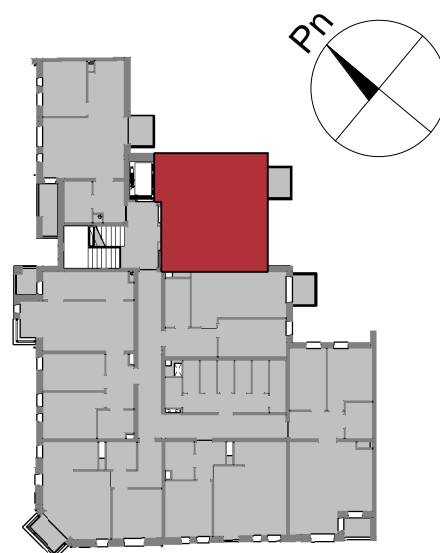

Mieszkanie nr 8

1 piętro
skala 1 : 100

TBS "Motława" Sp. z o.o.
ul. Szczygła 1, 80-742 Gdańsk

Budynek mieszkalny wielorodzinny przy ul. Wróblej 23

Mieszkanie nr 9	
Łazienka	5.12 m ²
Przedpokój	6.36 m ²
Pokój	11.02 m ²
Salon z an. kuch.	20.09 m ²
	42.58 m ²

Mieszkanie nr 9

1 piętro
skala 1 : 100

TBS "Motława" Sp. z o.o.
ul. Szczygła 1, 80-742 Gdańsk

Budynek mieszkalny wielorodzinny przy ul. Wróblej 23

Mieszkanie nr 10	
Łazienka	4.07 m ²
Przedpokój	4.88 m ²
Pokój	9.42 m ²
Salon z an. kuch.	25.68 m ²
	44.06 m ²

Mieszkanie nr 10

1 piętro
skala 1 : 100

TBS "Motława" Sp. z o.o.
ul. Szczygła 1, 80-742 Gdańsk

Budynek mieszkalny wielorodzinny przy ul. Wróblej 23

Mieszkanie nr 11	
Łazienka	4.95 m ²
Przedpokój	5.05 m ²
Pokój	11.00 m ²
Salon z an. kuch.	30.38 m ²
	51.37 m ²

Mieszkanie nr 11

1 piętro
skala 1 : 100

TBS "Motława" Sp. z o.o.
ul. Szczygła 1, 80-742 Gdańsk

Budynek mieszkalny wielorodzinny przy ul. Wróblej 23

Mieszkanie nr 12	
Łazienka	4.21 m ²
Przedpokój	6.23 m ²
Pokój	10.04 m ²
Kuchnia	10.84 m ²
Pokój	11.61 m ²
Salon z an. kuch.	23.56 m ²
	66.50 m ²