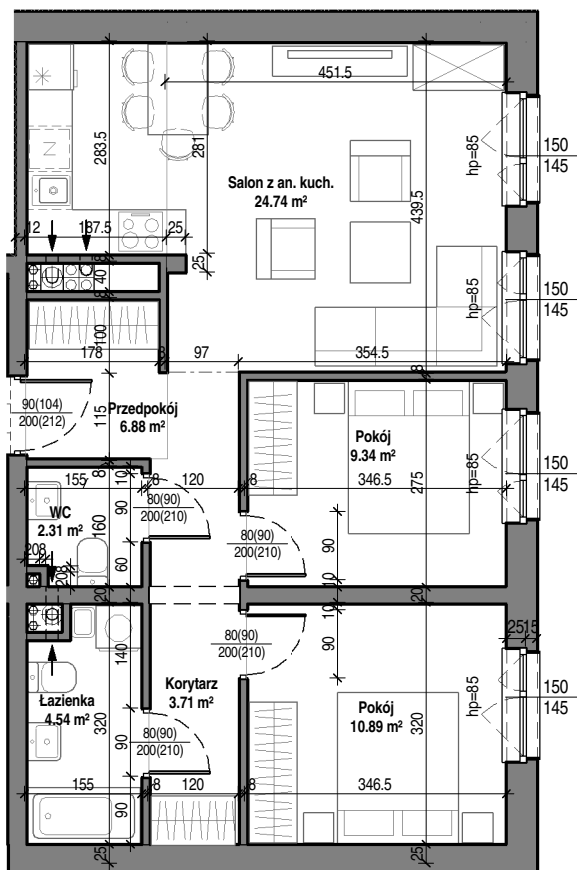

Mieszkanie nr 2

0 parter
skala 1 : 100

TBS "Motława" Sp. z o.o.
ul. Szczygła 1, 80-742 Gdańsk

Budynek mieszkalny wielorodzinny przy ul. Wróblej 23

Mieszkanie nr 3	
Przedpokój	4.08 m ²
Łazienka	4.35 m ²
Pokój	11.33 m ²
Salon z an. kuch.	27.47 m ²
	47.23 m ²

Mieszkanie nr 3

0 parter
skala 1 : 100

TBS "Motława" Sp. z o.o.
ul. Szczygła 1, 80-742 Gdańsk

Budynek mieszkalny wielorodzinny przy ul. Wróblej 23

Mieszkanie nr 4

WC	2.31 m ²
Korytarz	3.71 m ²
Łazienka	4.54 m ²
Przedpokój	6.88 m ²
Pokój	9.34 m ²
Pokój	10.89 m ²
Salon z an. kuch.	24.74 m ²
	62.41 m ²

Mieszkanie nr 4

0 parter
skala 1 : 100

TBS "Motława" Sp. z o.o.
ul. Szczygła 1, 80-742 Gdańsk

Budynek mieszkalny wielorodzinny przy ul. Wróblej 23

Mieszkanie nr 5	
Łazienka	4.21 m ²
Przedpokój	6.23 m ²
Pokój	10.04 m ²
Kuchnia	10.92 m ²
Pokój	11.61 m ²
Salon	23.56 m ²
	66.58 m ²