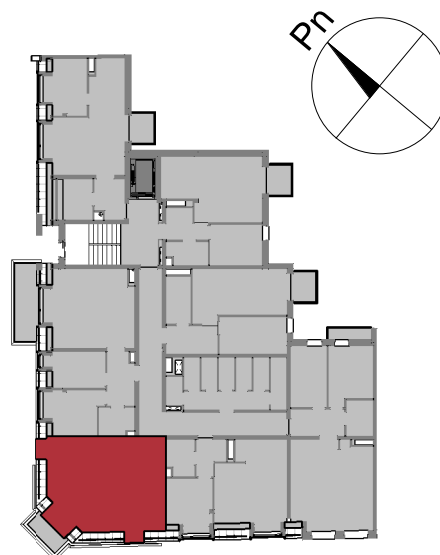

TBS "Motława" Sp. z o.o.
ul. Szczygła 1, 80-742 Gdańsk

Budynek mieszkalny wielorodzinny przy ul. Wróblej 23

Mieszkanie nr 34

Łazienka	3.59 m²
Przedpokój	6.65 m²
Pokój	7.94 m²
Salon z an. kuch.	18.09 m²
	36.27 m²

Mieszkanie nr 34

5 piętro
skala 1 : 100