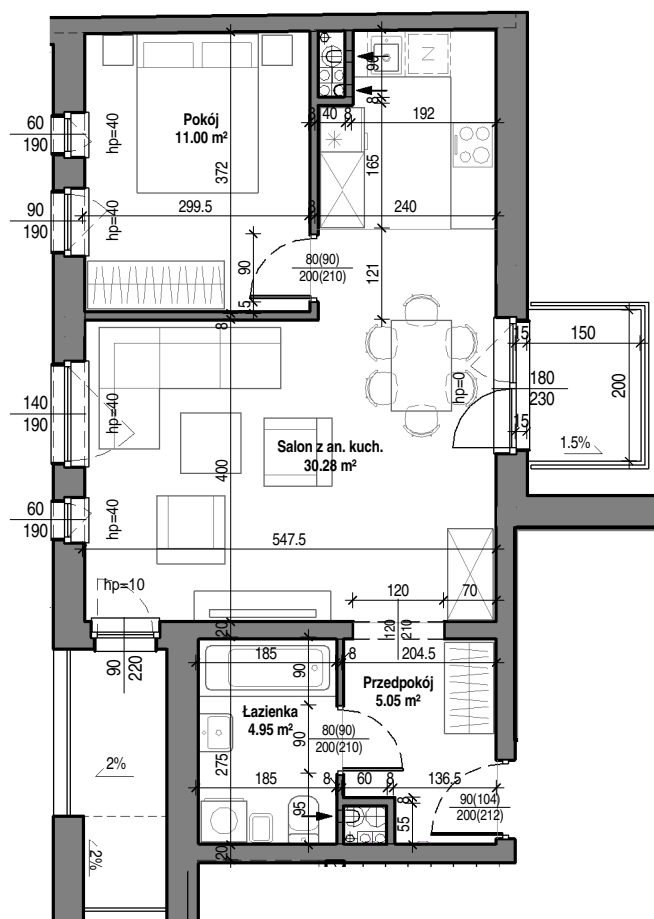

Mieszkanie nr 31

4 piętro
skala 1 : 100

TBS "Motława" Sp. z o.o.
ul. Szczygła 1, 80-742 Gdańsk

Budynek mieszkalny wielorodzinny przy ul. Wróblej 23

Mieszkanie nr 32

Łazienka	4.95 m ²
Przedpokój	5.05 m ²
Pokój	11.00 m ²
Salon z an. kuch.	30.28 m ²
	51.28 m ²