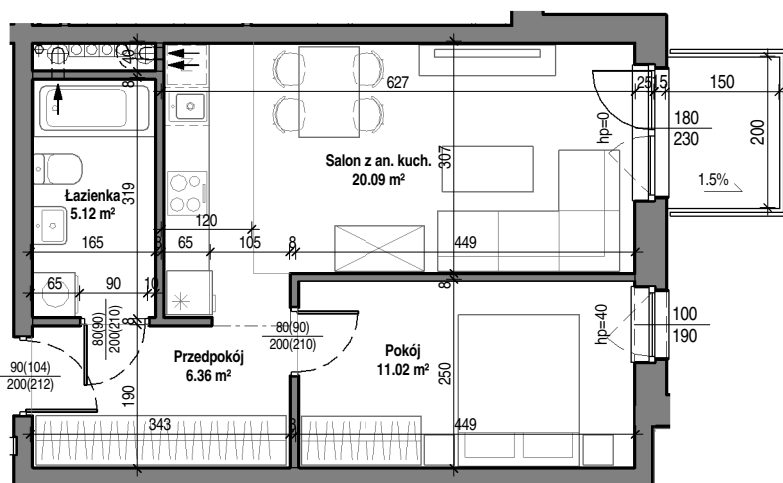

Mieszkanie nr 29

4 piętro
skala 1 : 100

TBS "Motława" Sp. z o.o.
ul. Szczygła 1, 80-742 Gdańsk

Budynek mieszkalny wielorodzinny przy ul. Wróblej 23

Mieszkanie nr 30	
Łazienka	5.12 m ²
Przedpokój	6.36 m ²
Pokój	11.02 m ²
Salon z an. kuch.	20.09 m ²
	42.58 m ²