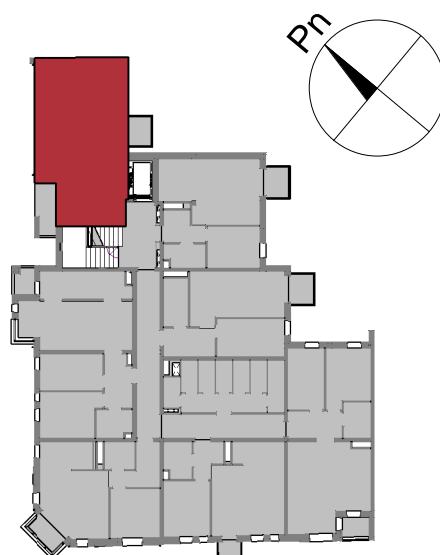

TBS "Motława" Sp. z o.o.
ul. Szczygła 1, 80-742 Gdańsk

Budynek mieszkalny wielorodzinny przy ul. Wróblej 23

Mieszkanie nr 32

Łazienka	4.95 m²
Przedpokój	5.05 m²
Pokój	11.00 m²
Salon z an. kuch.	30.28 m²
	51.28 m²

Mieszkanie nr 32

4 piętro
skala 1 : 100