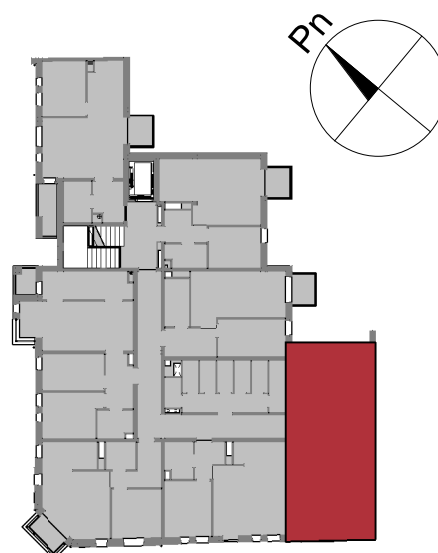

Mieszkanie nr 6

1 piętro
skala 1 : 100

TBS "Motława" Sp. z o.o.
ul. Szczygła 1, 80-742 Gdańsk

Budynek mieszkalny wielorodzinny przy ul. Wróblej 23

Mieszkanie nr 7	
Przedpokój	4.08 m ²
Łazienka	4.35 m ²
Pokój	11.32 m ²
Salon z an. kuch.	27.38 m ²
	47.13 m ²

Mieszkanie nr 7

1 piętro
skala 1 : 100

TBS "Motława" Sp. z o.o.
ul. Szczygła 1, 80-742 Gdańsk

Budynek mieszkalny wielorodzinny przy ul. Wróblej 23

Mieszkanie nr 8	
Łazienka	4.24 m ²
Przedpokój	6.32 m ²
Pokój	9.72 m ²
Pokój	10.93 m ²
Salon z an. kuch.	29.24 m ²
	60.45 m ²

Mieszkanie nr 8

1 piętro
skala 1 : 100

TBS "Motława" Sp. z o.o.
ul. Szczygła 1, 80-742 Gdańsk

Budynek mieszkalny wielorodzinny przy ul. Wróblej 23

Mieszkanie nr 9	
Łazienka	5.12 m ²
Przedpokój	6.36 m ²
Pokój	11.02 m ²
Salon z an. kuch.	20.09 m ²
	42.58 m ²

Mieszkanie nr 9

1 piętro
skala 1 : 100

TBS "Motława" Sp. z o.o.
ul. Szczygła 1, 80-742 Gdańsk

Budynek mieszkalny wielorodzinny przy ul. Wróblej 23

Mieszkanie nr 10	
Łazienka	4.07 m ²
Przedpokój	4.88 m ²
Pokój	9.42 m ²
Salon z an. kuch.	25.68 m ²
	44.06 m ²