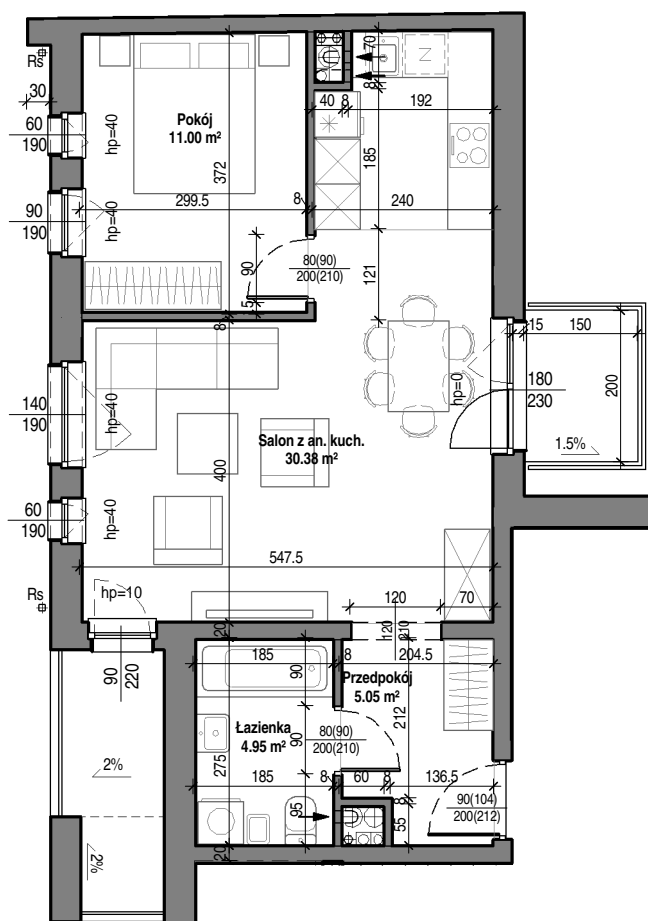

Mieszkanie nr 10

1 piętro
skala 1 : 100

TBS "Motława" Sp. z o.o.
ul. Szczygła 1, 80-742 Gdańsk

Budynek mieszkalny wielorodzinny przy ul. Wróblej 23

Mieszkanie nr 11	
Łazienka	4.95 m ²
Przedpokój	5.05 m ²
Pokój	11.00 m ²
Salon z an. kuch.	30.38 m ²
	51.37 m ²

Mieszkanie nr 11

1 piętro
skala 1 : 100

TBS "Motława" Sp. z o.o.
ul. Szczygła 1, 80-742 Gdańsk

Budynek mieszkalny wielorodzinny przy ul. Wróblej 23

Mieszkanie nr 12	
Łazienka	4.21 m ²
Przedpokój	6.23 m ²
Pokój	10.04 m ²
Kuchnia	10.84 m ²
Pokój	11.61 m ²
Salon z an. kuch.	23.56 m ²
	66.50 m ²