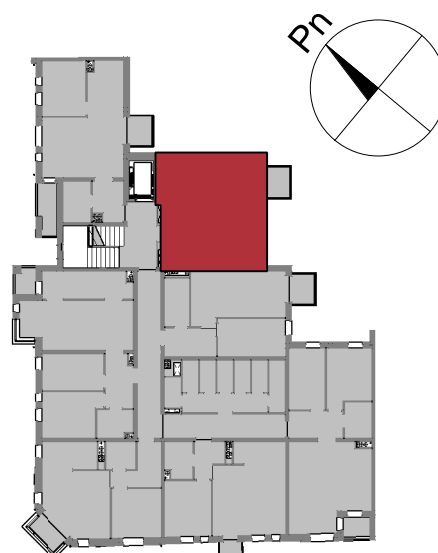

Mieszkanie nr 15

2 piętro
skala 1 : 100

TBS "Motława" Sp. z o.o.
ul. Szczygła 1, 80-742 Gdańsk

Budynek mieszkalny wielorodzinny przy ul. Wróblej 23

Mieszkanie nr 16	
Łazienka	5.12 m ²
Przedpokój	6.36 m ²
Pokój	11.02 m ²
Salon z an. kuch.	20.09 m ²
	42.58 m ²

Mieszkanie nr 16

2 piętro
skala 1 : 100

TBS "Motława" Sp. z o.o.
ul. Szczygła 1, 80-742 Gdańsk

Budynek mieszkalny wielorodzinny przy ul. Wróblej 23

Mieszkanie nr 17	
Łazienka	4.07 m ²
Przedpokój	4.88 m ²
Pokój	9.42 m ²
Salon z an. kuch.	25.68 m ²
	44.06 m ²

Mieszkanie nr 17

2 piętro

skala 1 : 100

TBS "Motława" Sp. z o.o.
ul. Szczygła 1, 80-742 Gdańsk

Budynek mieszkalny wielorodzinny przy ul. Wróblej 23

Mieszkanie nr 18

Łazienka	4.95 m ²
Przedpokój	5.05 m ²
Pokój	11.00 m ²
Salon z an. kuch.	30.38 m ²
Suma	51.37 m²

Mieszkanie nr 18

2 piętro
skala 1 : 100

TBS "Motława" Sp. z o.o.
ul. Szczygła 1, 80-742 Gdańsk

Budynek mieszkalny wielorodzinny przy ul. Wróblej 23

Mieszkanie nr 19	
Łazienka	4.21 m ²
Przedpokój	6.23 m ²
Pokój	10.04 m ²
Kuchnia	10.75 m ²
Pokój	11.61 m ²
Salon z an. kuch.	23.56 m ²
	66.40 m ²