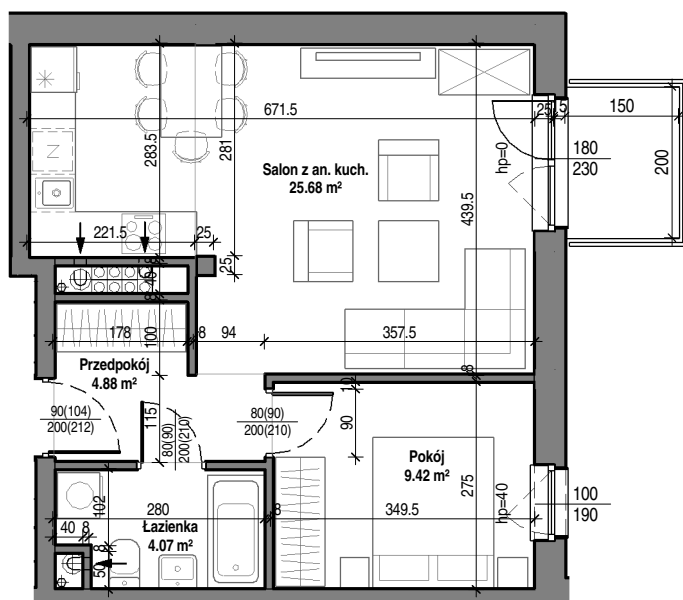

Mieszkanie nr 30

4 piętro

skala 1 : 100

TBS "Motława" Sp. z o.o.
ul. Szczygła 1, 80-742 Gdańsk

Budynek mieszkalny wielorodzinny przy ul. Wróblej 23

Mieszkanie nr 31	
Łazienka	4.07 m ²
Przedpokój	4.88 m ²
Pokój	9.42 m ²
Salon z an. kuch.	25.68 m ²
	44.06 m ²