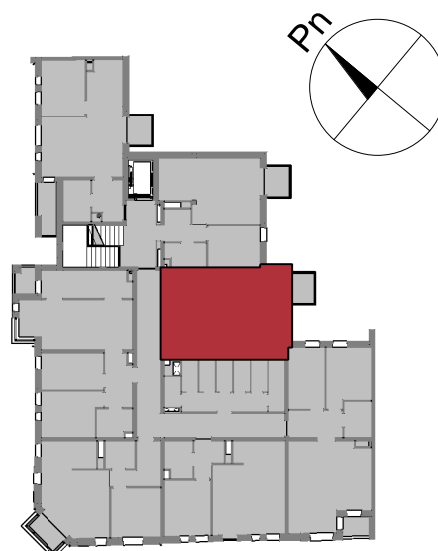

Mieszkanie nr 7

1 piętro
skala 1 : 100

TBS "Motława" Sp. z o.o.
ul. Szczygła 1, 80-742 Gdańsk

Budynek mieszkalny wielorodzinny przy ul. Wróblej 23

Mieszkanie nr 8	
Łazienka	4.24 m ²
Przedpokój	6.32 m ²
Pokój	9.72 m ²
Pokój	10.93 m ²
Salon z an. kuch.	29.24 m ²
	60.45 m ²

Mieszkanie nr 8

1 piętro
skala 1 : 100

TBS "Motława" Sp. z o.o.
ul. Szczygła 1, 80-742 Gdańsk

Budynek mieszkalny wielorodzinny przy ul. Wróblej 23

Mieszkanie nr 9	
Łazienka	5.12 m ²
Przedpokój	6.36 m ²
Pokój	11.02 m ²
Salon z an. kuch.	20.09 m ²
	42.58 m ²

Mieszkanie nr 9

1 piętro
skala 1 : 100

TBS "Motława" Sp. z o.o.
ul. Szczygła 1, 80-742 Gdańsk

Budynek mieszkalny wielorodzinny przy ul. Wróblej 23

Mieszkanie nr 10	
Łazienka	4.07 m ²
Przedpokój	4.88 m ²
Pokój	9.42 m ²
Salon z an. kuch.	25.68 m ²
	44.06 m ²