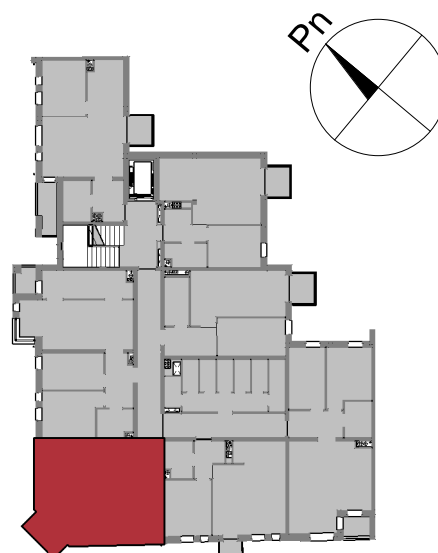

Mieszkanie nr 11

1 piętro
skala 1 : 100

TBS "Motława" Sp. z o.o.
ul. Szczygła 1, 80-742 Gdańsk

Budynek mieszkalny wielorodzinny przy ul. Wróblej 23

Mieszkanie nr 12	
Łazienka	4.21 m ²
Przedpokój	6.23 m ²
Pokój	10.04 m ²
Kuchnia	10.84 m ²
Pokój	11.61 m ²
Salon z an. kuch.	23.56 m ²
	66.50 m ²

Mieszkanie nr 12

2 piętro
skala 1 : 100

TBS "Motława" Sp. z o.o.
ul. Szczygła 1, 80-742 Gdańsk

Budynek mieszkalny wielorodzinny przy ul. Wróblej 23

Mieszkanie nr 13

Łazienka	3.59 m ²
Przedpokój	6.65 m ²
Pokój	10.59 m ²
Salon z an. kuch.	28.91 m ²
	49.72 m ²

Mieszkanie nr 13

2 piętro
skala 1 : 100

TBS "Motława" Sp. z o.o.
ul. Szczygła 1, 80-742 Gdańsk

Budynek mieszkalny wielorodzinny przy ul. Wróblej 23

Mieszkanie nr 14	
Przedpokój	4.08 m ²
Łazienka	4.35 m ²
Pokój	11.32 m ²
Salon z an. kuch.	27.38 m ²
	47.13 m ²