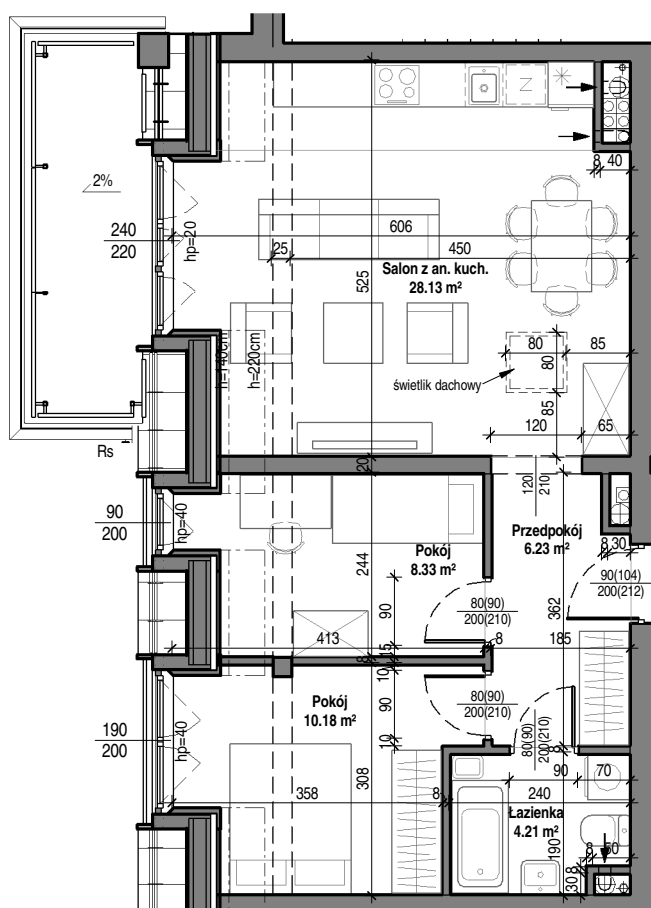

Mieszkanie nr 32

4 piętro
skala 1 : 100

TBS "Motława" Sp. z o.o.
ul. Szczygła 1, 80-742 Gdańsk

Budynek mieszkalny wielorodzinny przy ul. Wróblej 23

Mieszkanie nr 33	
Łazienka	4.21 m ²
Przedpokój	6.23 m ²
Pokój	8.33 m ²
Pokój	10.18 m ²
Salon z an. kuch.	28.13 m ²
	57.08 m ²