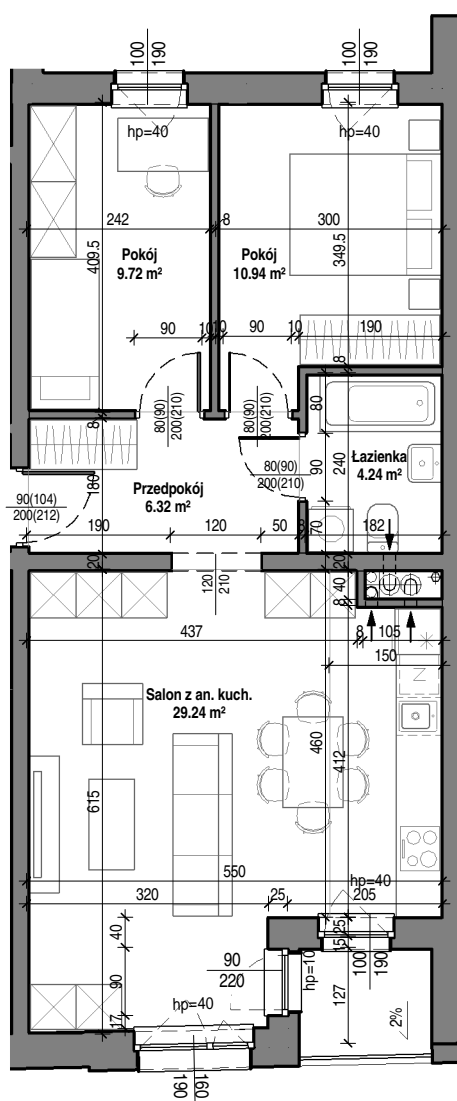

Mieszkanie nr 14

2 piętro
skala 1 : 100

TBS "Motława" Sp. z o.o.
ul. Szczygła 1, 80-742 Gdańsk

Budynek mieszkalny wielorodzinny przy ul. Wróblej 23

Mieszkanie nr 15	
Łazienka	4.24 m ²
Przedpokój	6.32 m ²
Pokój	9.72 m ²
Pokój	10.94 m ²
Salon z an. kuch.	29.24 m ²
	60.45 m ²

Mieszkanie nr 15

2 piętro
skala 1 : 100

TBS "Motława" Sp. z o.o.
ul. Szczygła 1, 80-742 Gdańsk

Budynek mieszkalny wielorodzinny przy ul. Wróblej 23

Mieszkanie nr 16	
Łazienka	5.12 m ²
Przedpokój	6.36 m ²
Pokój	11.02 m ²
Salon z an. kuch.	20.09 m ²
	42.58 m ²