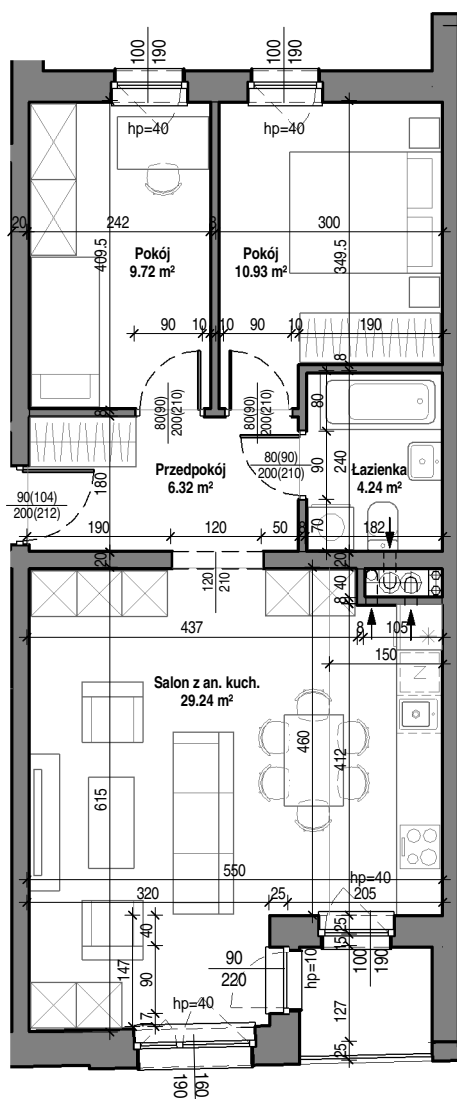

Mieszkanie nr 6

1 piętro
skala 1 : 100

TBS "Motława" Sp. z o.o.
ul. Szczygła 1, 80-742 Gdańsk

Budynek mieszkalny wielorodzinny przy ul. Wróblej 23

Mieszkanie nr 7	
Przedpokój	4.08 m ²
Łazienka	4.35 m ²
Pokój	11.32 m ²
Salon z an. kuch.	27.38 m ²
	47.13 m ²

Mieszkanie nr 7

1 piętro
skala 1 : 100

TBS "Motława" Sp. z o.o.
ul. Szczygła 1, 80-742 Gdańsk

Budynek mieszkalny wielorodzinny przy ul. Wróblej 23

Mieszkanie nr 8	
Łazienka	4.24 m ²
Przedpokój	6.32 m ²
Pokój	9.72 m ²
Pokój	10.93 m ²
Salon z an. kuch.	29.24 m ²
	60.45 m ²

Mieszkanie nr 8

1 piętro
skala 1 : 100

TBS "Motława" Sp. z o.o.
ul. Szczygła 1, 80-742 Gdańsk

Budynek mieszkalny wielorodzinny przy ul. Wróblej 23

Mieszkanie nr 9	
Łazienka	5.12 m ²
Przedpokój	6.36 m ²
Pokój	11.02 m ²
Salon z an. kuch.	20.09 m ²
	42.58 m ²