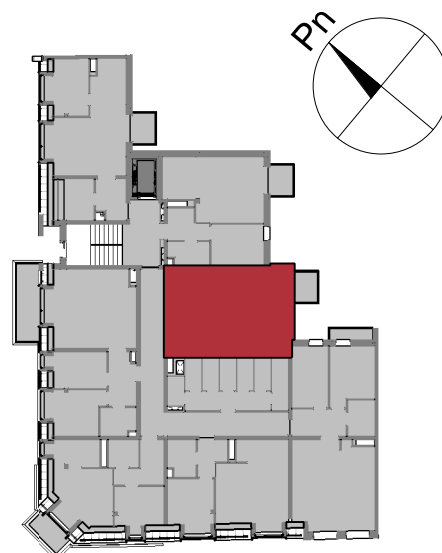

TBS "Motława" Sp. z o.o.
ul. Szczygła 1, 80-742 Gdańsk

Budynek mieszkalny wielorodzinny przy ul. Wróblej 23

Mieszkanie nr 37

Łazienka	5.12 m²
Przedpokój	6.36 m²
Pokój	11.02 m²
Salon z an. kuch.	20.09 m²
	42.58 m²

Mieszkanie nr 37

5 piętro
skala 1 : 100