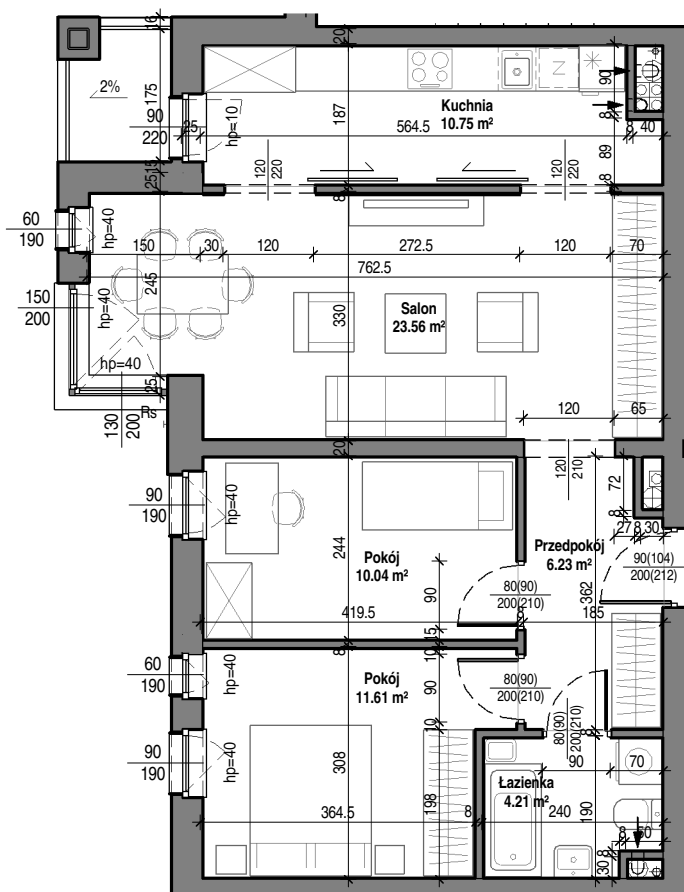

Mieszkanie nr 25

3 piętro
skala 1 : 100

TBS "Motława" Sp. z o.o.
ul. Szczygła 1, 80-742 Gdańsk

Budynek mieszkalny wielorodzinny przy ul. Wróblej 23

Mieszkanie nr 26	
Łazienka	4.21 m ²
Przedpokój	6.23 m ²
Pokój	10.04 m ²
Kuchnia	10.75 m ²
Pokój	11.61 m ²
Salon	23.56 m ²
	66.40 m ²