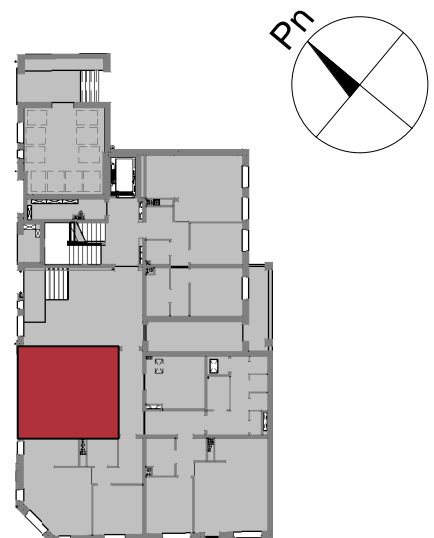

TBS "Motława" Sp. z o.o.
ul. Szczygła 1, 80-742 Gdańsk

Budynek mieszkalny wielorodzinny przy ul. Wróblej 23

Mieszkanie nr 1	
Przedpokój	2.19 m ²
Łazienka	4.01 m ²
Kuchnia	5.66 m ²
Salon	20.58 m ²
	32.44 m ²

Mieszkanie nr 1

0 parter
skala 1 : 100

TBS "Motława" Sp. z o.o.
ul. Szczygła 1, 80-742 Gdańsk

Budynek mieszkalny wielorodzinny przy ul. Wróblej 23

Mieszkanie nr 2	
Łazienka	3.59 m ²
Przedpokój	6.65 m ²
Pokój	10.59 m ²
Salon z an. kuch.	25.27 m ²
	46.09 m ²

Mieszkanie nr 2

0 parter
skala 1 : 100

TBS "Motława" Sp. z o.o.
ul. Szczygła 1, 80-742 Gdańsk

Budynek mieszkalny wielorodzinny przy ul. Wróblej 23

Mieszkanie nr 3	
Przedpokój	4.08 m ²
Łazienka	4.35 m ²
Pokój	11.33 m ²
Salon z an. kuch.	27.47 m ²
	47.23 m ²