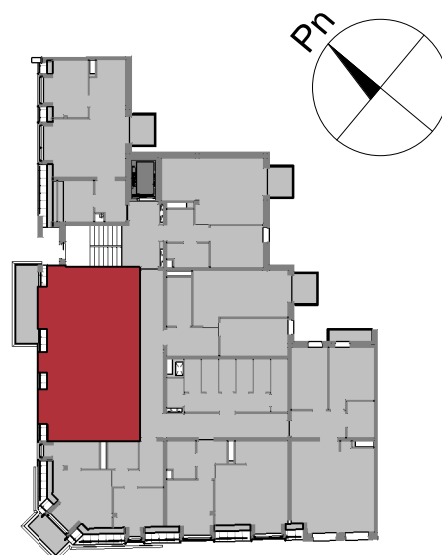

TBS "Motława" Sp. z o.o.
ul. Szczygła 1, 80-742 Gdańsk

Budynek mieszkalny wielorodzinny przy ul. Wróblej 23

Mieszkanie nr 33	
Łazienka	4.21 m²
Przedpokój	6.23 m²
Pokój	8.33 m²
Pokój	10.18 m²
Salon z an. kuch.	28.13 m²
	57.08 m²

Mieszkanie nr 33

5 piętro
skala 1 : 100