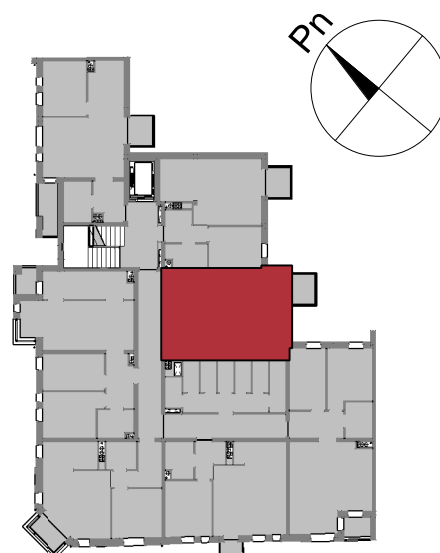

Mieszkanie nr 14

2 piętro
skala 1 : 100

TBS "Motława" Sp. z o.o.
ul. Szczygła 1, 80-742 Gdańsk

Budynek mieszkalny wielorodzinny przy ul. Wróblej 23

Mieszkanie nr 15	
Łazienka	4.24 m ²
Przedpokój	6.32 m ²
Pokój	9.72 m ²
Pokój	10.94 m ²
Salon z an. kuch.	29.24 m ²
	60.45 m ²

Mieszkanie nr 15

2 piętro
skala 1 : 100

TBS "Motława" Sp. z o.o.
ul. Szczygła 1, 80-742 Gdańsk

Budynek mieszkalny wielorodzinny przy ul. Wróblej 23

Mieszkanie nr 16	
Łazienka	5.12 m ²
Przedpokój	6.36 m ²
Pokój	11.02 m ²
Salon z an. kuch.	20.09 m ²
	42.58 m ²

Mieszkanie nr 16

2 piętro
skala 1 : 100

TBS "Motława" Sp. z o.o.
ul. Szczygła 1, 80-742 Gdańsk

Budynek mieszkalny wielorodzinny przy ul. Wróblej 23

Mieszkanie nr 17	
Łazienka	4.07 m ²
Przedpokój	4.88 m ²
Pokój	9.42 m ²
Salon z an. kuch.	25.68 m ²
	44.06 m ²