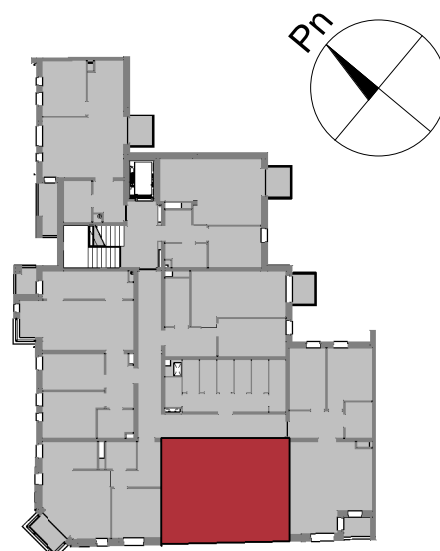

Mieszkanie nr 6

1 piętro
skala 1 : 100

TBS "Motława" Sp. z o.o.
ul. Szczygła 1, 80-742 Gdańsk

Budynek mieszkalny wielorodzinny przy ul. Wróblej 23

Mieszkanie nr 7	
Przedpokój	4.08 m ²
Łazienka	4.35 m ²
Pokój	11.32 m ²
Salon z an. kuch.	27.38 m ²
	47.13 m ²

Mieszkanie nr 7

1 piętro
skala 1 : 100

TBS "Motława" Sp. z o.o.
ul. Szczygła 1, 80-742 Gdańsk

Budynek mieszkalny wielorodzinny przy ul. Wróblej 23

Mieszkanie nr 8	
Łazienka	4.24 m ²
Przedpokój	6.32 m ²
Pokój	9.72 m ²
Pokój	10.93 m ²
Salon z an. kuch.	29.24 m ²
	60.45 m ²