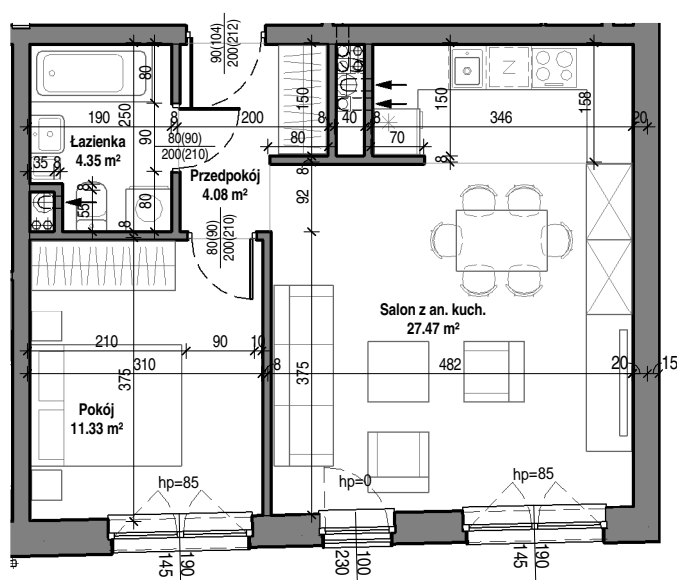

Mieszkanie nr 1

0 parter
skala 1 : 100

TBS "Motława" Sp. z o.o.
ul. Szczygła 1, 80-742 Gdańsk

Budynek mieszkalny wielorodzinny przy ul. Wróblej 23

Mieszkanie nr 2	
Łazienka	3.59 m ²
Przedpokój	6.65 m ²
Pokój	10.59 m ²
Salon z an. kuch.	25.27 m ²
	46.09 m ²

Mieszkanie nr 2

0 parter
skala 1 : 100

TBS "Motława" Sp. z o.o.
ul. Szczygła 1, 80-742 Gdańsk

Budynek mieszkalny wielorodzinny przy ul. Wróblej 23

Mieszkanie nr 3	
Przedpokój	4.08 m ²
Łazienka	4.35 m ²
Pokój	11.33 m ²
Salon z an. kuch.	27.47 m ²
	47.23 m ²

Mieszkanie nr 3

0 parter
skala 1 : 100

TBS "Motława" Sp. z o.o.
ul. Szczygła 1, 80-742 Gdańsk

Budynek mieszkalny wielorodzinny przy ul. Wróblej 23

Mieszkanie nr 4

WC	2.31 m ²
Korytarz	3.71 m ²
Łazienka	4.54 m ²
Przedpokój	6.88 m ²
Pokój	9.34 m ²
Pokój	10.89 m ²
Salon z an. kuch.	24.74 m ²
	62.41 m ²