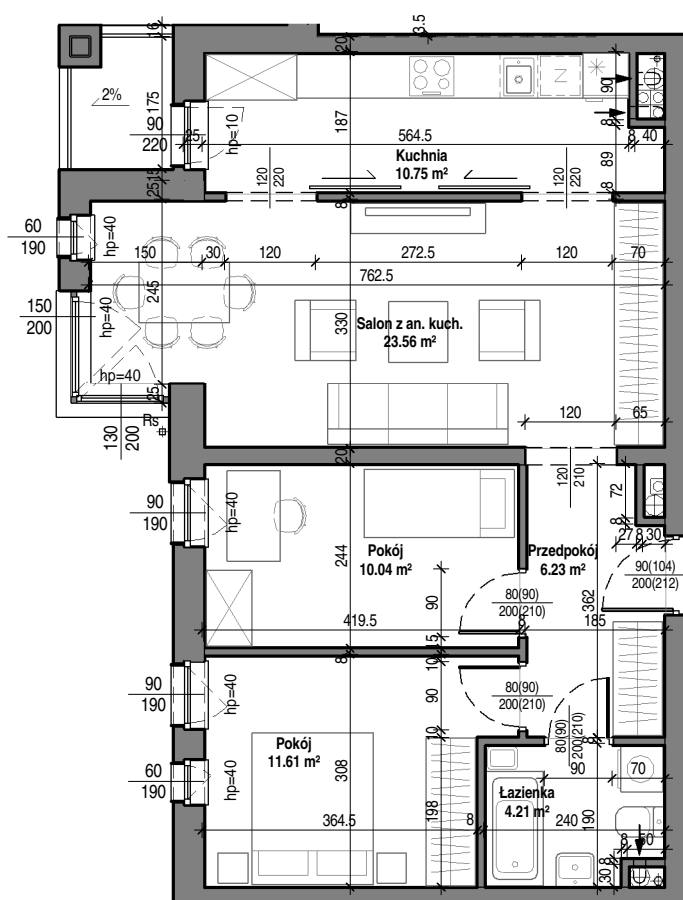

Mieszkanie nr 18

2 piętro
skala 1 : 100

TBS "Motława" Sp. z o.o.
ul. Szczygła 1, 80-742 Gdańsk

Budynek mieszkalny wielorodzinny przy ul. Wróblej 23

Mieszkanie nr 19	
Łazienka	4.21 m ²
Przedpokój	6.23 m ²
Pokój	10.04 m ²
Kuchnia	10.75 m ²
Pokój	11.61 m ²
Salon z an. kuch.	23.56 m ²
	66.40 m ²