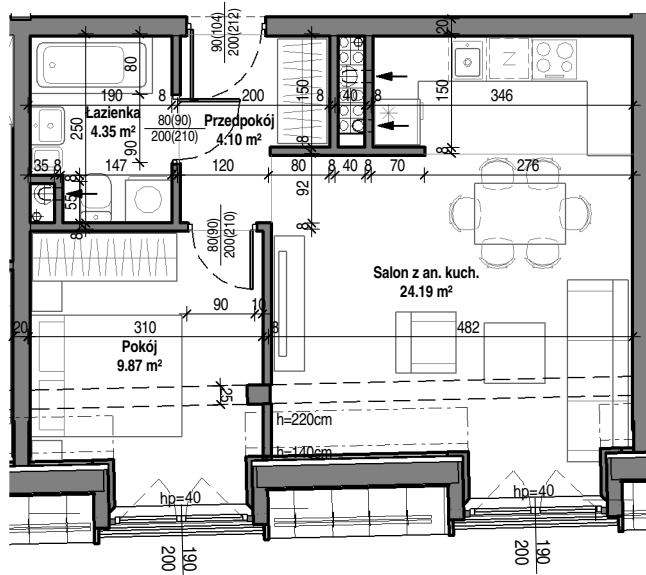

Mieszkanie nr 34

5 piętro
skala 1 : 100

TBS "Motława" Sp. z o.o.
ul. Szczygła 1, 80-742 Gdańsk

Budynek mieszkalny wielorodzinny przy ul. Wróblej 23

Mieszkanie nr 35	
Przedpokój	4.10 m ²
Łazienka	4.35 m ²
Pokój	9.87 m ²
Salon z an. kuch.	24.19 m ²
	42.51 m ²