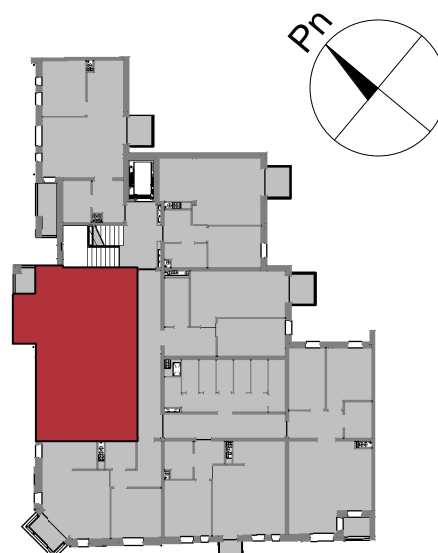

Mieszkanie nr 10

1 piętro
skala 1 : 100

TBS "Motława" Sp. z o.o.
ul. Szczygła 1, 80-742 Gdańsk

Budynek mieszkalny wielorodzinny przy ul. Wróblej 23

Mieszkanie nr 11	
Łazienka	4.95 m ²
Przedpokój	5.05 m ²
Pokój	11.00 m ²
Salon z an. kuch.	30.38 m ²
	51.37 m ²

Mieszkanie nr 11

1 piętro
skala 1 : 100

TBS "Motława" Sp. z o.o.
ul. Szczygła 1, 80-742 Gdańsk

Budynek mieszkalny wielorodzinny przy ul. Wróblej 23

Mieszkanie nr 12	
Łazienka	4.21 m ²
Przedpokój	6.23 m ²
Pokój	10.04 m ²
Kuchnia	10.84 m ²
Pokój	11.61 m ²
Salon z an. kuch.	23.56 m ²
	66.50 m ²

Mieszkanie nr 12

2 piętro
skala 1 : 100

TBS "Motława" Sp. z o.o.
ul. Szczygła 1, 80-742 Gdańsk

Budynek mieszkalny wielorodzinny przy ul. Wróblej 23

Mieszkanie nr 13

Łazienka	3.59 m ²
Przedpokój	6.65 m ²
Pokój	10.59 m ²
Salon z an. kuch.	28.91 m ²
	49.72 m ²

Mieszkanie nr 13

2 piętro
skala 1 : 100

TBS "Motława" Sp. z o.o.
ul. Szczygła 1, 80-742 Gdańsk

Budynek mieszkalny wielorodzinny przy ul. Wróblej 23

Mieszkanie nr 14	
Przedpokój	4.08 m ²
Łazienka	4.35 m ²
Pokój	11.32 m ²
Salon z an. kuch.	27.38 m ²
	47.13 m ²