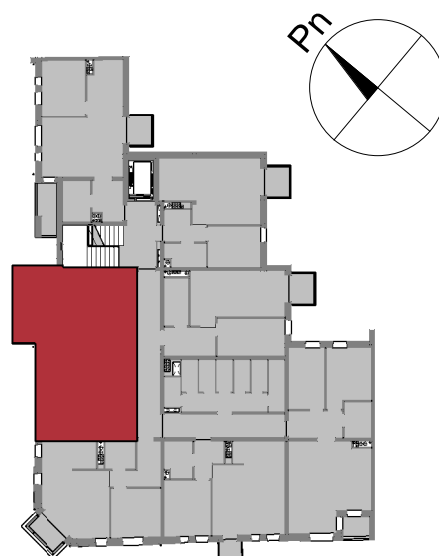

Mieszkanie nr 17

2 piętro

skala 1 : 100

TBS "Motława" Sp. z o.o.
ul. Szczygła 1, 80-742 Gdańsk

Budynek mieszkalny wielorodzinny przy ul. Wróblej 23

Mieszkanie nr 18

Łazienka	4.95 m ²
Przedpokój	5.05 m ²
Pokój	11.00 m ²
Salon z an. kuch.	30.38 m ²
Suma	51.37 m²

Mieszkanie nr 18

2 piętro
skala 1 : 100

TBS "Motława" Sp. z o.o.
ul. Szczygła 1, 80-742 Gdańsk

Budynek mieszkalny wielorodzinny przy ul. Wróblej 23

Mieszkanie nr 19	
Łazienka	4.21 m ²
Przedpokój	6.23 m ²
Pokój	10.04 m ²
Kuchnia	10.75 m ²
Pokój	11.61 m ²
Salon z an. kuch.	23.56 m ²
	66.40 m ²

Mieszkanie nr 19

3 piętro
skala 1 : 100

TBS "Motława" Sp. z o.o.
ul. Szczygła 1, 80-742 Gdańsk

Budynek mieszkalny wielorodzinny przy ul. Wróblej 23

Mieszkanie nr 20

Łazienka	3.59 m ²
Przedpokój	6.65 m ²
Pokój	10.59 m ²
Salon z an. kuch.	28.91 m ²
	49.72 m ²