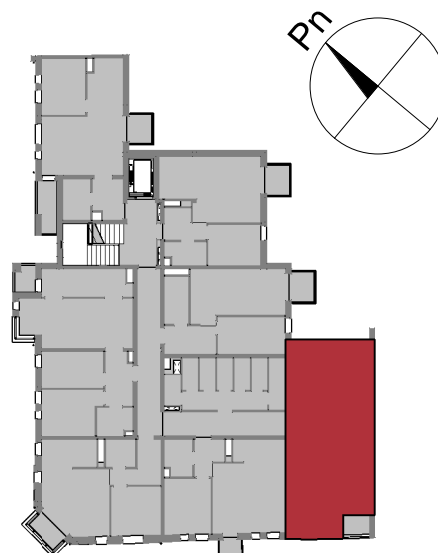

Mieszkanie nr 20

3 piętro
skala 1 : 100

TBS "Motława" Sp. z o.o.
ul. Szczygła 1, 80-742 Gdańsk

Budynek mieszkalny wielorodzinny przy ul. Wróblej 23

Mieszkanie nr 21

Przedpokój	4.08 m ²
Łazienka	4.35 m ²
Pokój	11.32 m ²
Salon z an. kuch.	27.38 m ²
	47.13 m ²

Mieszkanie nr 21

3 piętro
skala 1 : 100

TBS "Mottawa" Sp. z o.o.
ul. Szczygła 1, 80-742 Gdańsk

Budynek mieszkalny wielorodzinny przy ul. Wróblej 23

Mieszkanie nr 22	
Łazienka	4.24 m ²
Przedpokój	6.32 m ²
Pokój	9.72 m ²
Pokój	10.94 m ²
Salon z an. kuch.	29.15 m ²
	60.36 m ²

Mieszkanie nr 22

3 piętro
skala 1 : 100

TBS "Motława" Sp. z o.o.
ul. Szczygła 1, 80-742 Gdańsk

Budynek mieszkalny wielorodzinny przy ul. Wróblej 23

Mieszkanie nr 23	
Łazienka	5.12 m ²
Przedpokój	6.36 m ²
Pokój	11.02 m ²
Salon z an. kuch.	20.09 m ²
	42.58 m ²