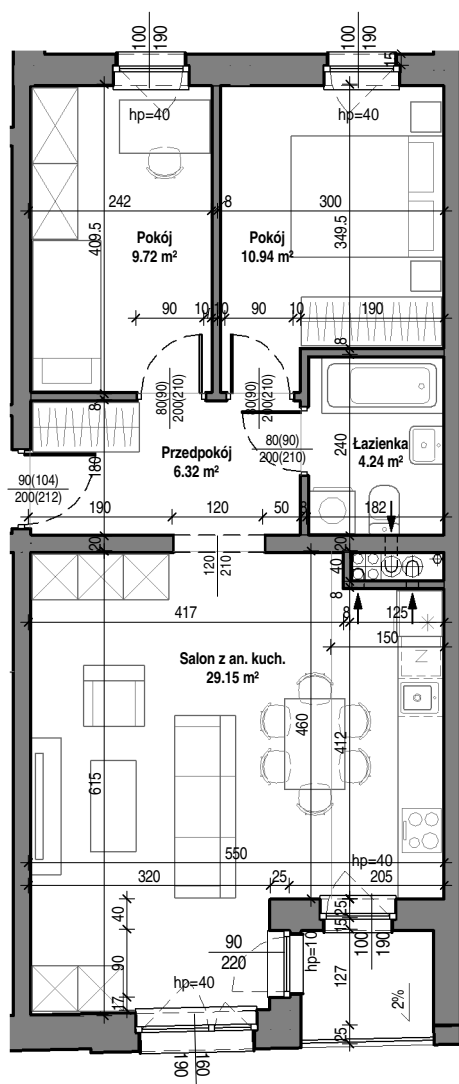

Mieszkanie nr 28

4 piętro
skala 1 : 100

TBS "Motława" Sp. z o.o.
ul. Szczygła 1, 80-742 Gdańsk

Budynek mieszkalny wielorodzinny przy ul. Wróblej 23

Mieszkanie nr 29

Łazienka	4.24 m ²
Przedpokój	6.32 m ²
Pokój	9.72 m ²
Pokój	10.94 m ²
Salon z an. kuch.	29.15 m ²
	60.36 m ²