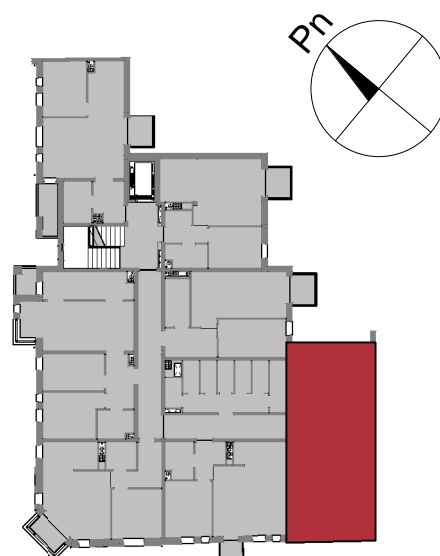

Mieszkanie nr 13

2 piętro
skala 1 : 100

TBS "Motława" Sp. z o.o.
ul. Szczygła 1, 80-742 Gdańsk

Budynek mieszkalny wielorodzinny przy ul. Wróblej 23

Mieszkanie nr 14	
Przedpokój	4.08 m ²
Łazienka	4.35 m ²
Pokój	11.32 m ²
Salon z an. kuch.	27.38 m ²
	47.13 m ²

Mieszkanie nr 14

2 piętro
skala 1 : 100

TBS "Motława" Sp. z o.o.
ul. Szczygła 1, 80-742 Gdańsk

Budynek mieszkalny wielorodzinny przy ul. Wróblej 23

Mieszkanie nr 15	
Łazienka	4.24 m ²
Przedpokój	6.32 m ²
Pokój	9.72 m ²
Pokój	10.94 m ²
Salon z an. kuch.	29.24 m ²
	60.45 m ²

Mieszkanie nr 15

2 piętro
skala 1 : 100

TBS "Motława" Sp. z o.o.
ul. Szczygła 1, 80-742 Gdańsk

Budynek mieszkalny wielorodzinny przy ul. Wróblej 23

Mieszkanie nr 16	
Łazienka	5.12 m ²
Przedpokój	6.36 m ²
Pokój	11.02 m ²
Salon z an. kuch.	20.09 m ²
	42.58 m ²