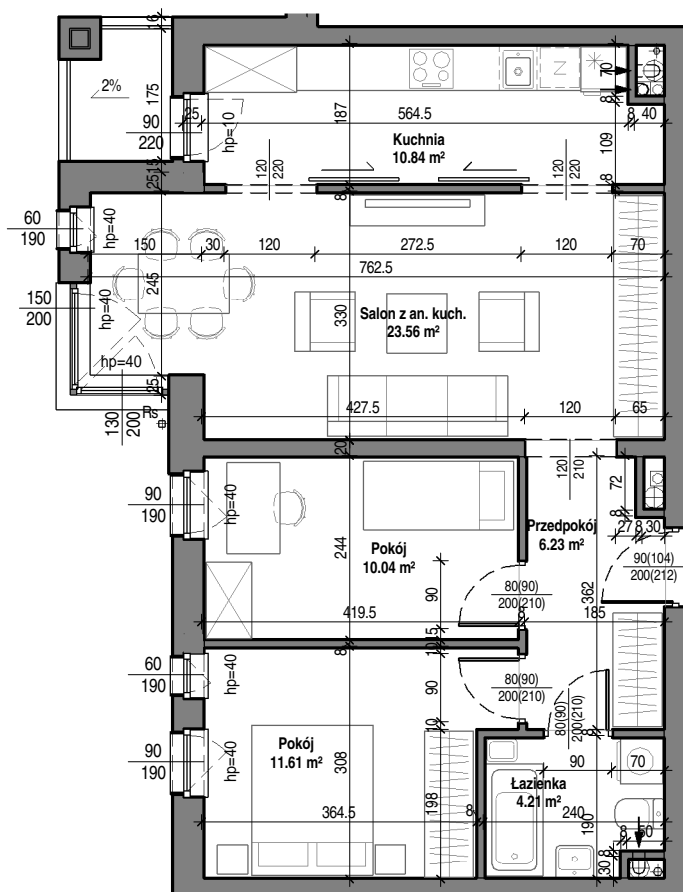

Mieszkanie nr 11

1 piętro
skala 1 : 100

TBS "Motława" Sp. z o.o.
ul. Szczygła 1, 80-742 Gdańsk

Budynek mieszkalny wielorodzinny przy ul. Wróblej 23

Mieszkanie nr 12	
Łazienka	4.21 m ²
Przedpokój	6.23 m ²
Pokój	10.04 m ²
Kuchnia	10.84 m ²
Pokój	11.61 m ²
Salon z an. kuch.	23.56 m ²
	66.50 m ²