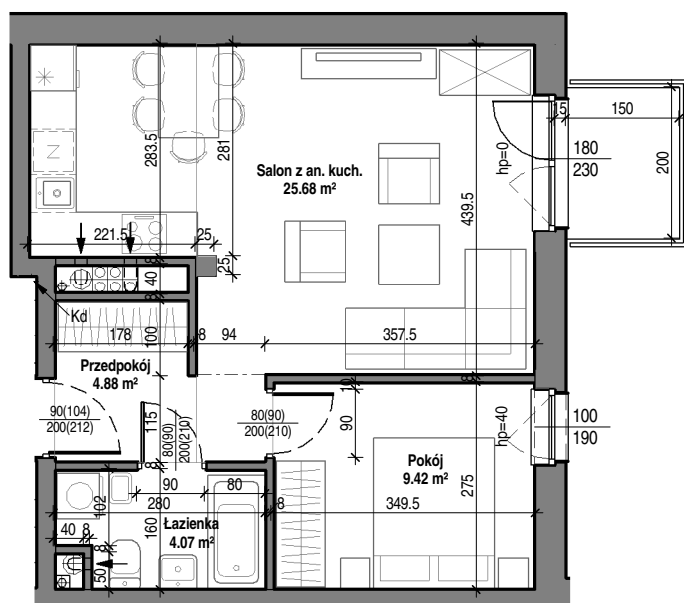

Mieszkanie nr 9

1 piętro
skala 1 : 100

TBS "Motława" Sp. z o.o.
ul. Szczygła 1, 80-742 Gdańsk

Budynek mieszkalny wielorodzinny przy ul. Wróblej 23

Mieszkanie nr 10	
Łazienka	4.07 m ²
Przedpokój	4.88 m ²
Pokój	9.42 m ²
Salon z an. kuch.	25.68 m ²
	44.06 m ²