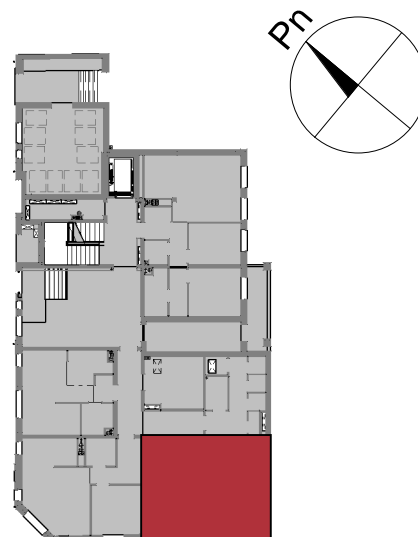

Mieszkanie nr 1

0 parter
skala 1 : 100

TBS "Motława" Sp. z o.o.
ul. Szczygła 1, 80-742 Gdańsk

Budynek mieszkalny wielorodzinny przy ul. Wróblej 23

Mieszkanie nr 2	
Łazienka	3.59 m ²
Przedpokój	6.65 m ²
Pokój	10.59 m ²
Salon z an. kuch.	25.27 m ²
	46.09 m ²

Mieszkanie nr 2

0 parter
skala 1 : 100

TBS "Motława" Sp. z o.o.
ul. Szczygła 1, 80-742 Gdańsk

Budynek mieszkalny wielorodzinny przy ul. Wróblej 23

Mieszkanie nr 3	
Przedpokój	4.08 m ²
Łazienka	4.35 m ²
Pokój	11.33 m ²
Salon z an. kuch.	27.47 m ²
	47.23 m ²

Mieszkanie nr 3

0 parter
skala 1 : 100

TBS "Motława" Sp. z o.o.
ul. Szczygła 1, 80-742 Gdańsk

Budynek mieszkalny wielorodzinny przy ul. Wróblej 23

Mieszkanie nr 4

WC	2.31 m ²
Korytarz	3.71 m ²
Łazienka	4.54 m ²
Przedpokój	6.88 m ²
Pokój	9.34 m ²
Pokój	10.89 m ²
Salon z an. kuch.	24.74 m ²
	62.41 m ²