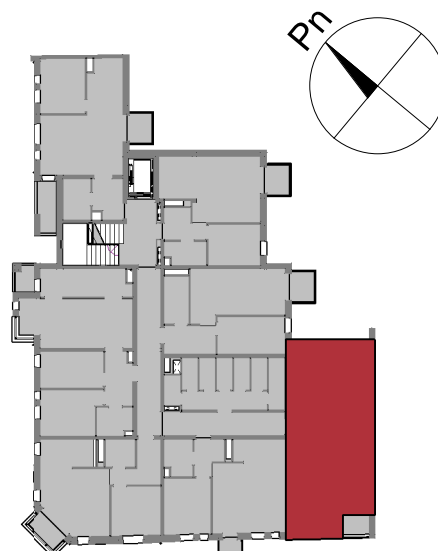

Mieszkanie nr 28

4 piętro
skala 1 : 100

TBS "Motława" Sp. z o.o.
ul. Szczygła 1, 80-742 Gdańsk

Budynek mieszkalny wielorodzinny przy ul. Wróblej 23

Mieszkanie nr 29

Łazienka	4.24 m ²
Przedpokój	6.32 m ²
Pokój	9.72 m ²
Pokój	10.94 m ²
Salon z an. kuch.	29.15 m ²
	60.36 m ²

Mieszkanie nr 29

4 piętro
skala 1 : 100

TBS "Motława" Sp. z o.o.
ul. Szczygła 1, 80-742 Gdańsk

Budynek mieszkalny wielorodzinny przy ul. Wróblej 23

Mieszkanie nr 30	
Łazienka	5.12 m ²
Przedpokój	6.36 m ²
Pokój	11.02 m ²
Salon z an. kuch.	20.09 m ²
	42.58 m ²