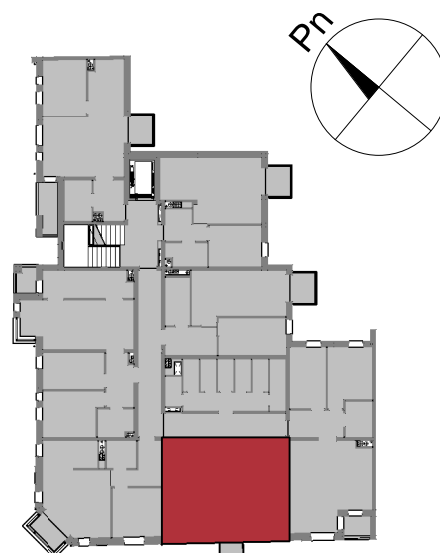

Mieszkanie nr 13

2 piętro
skala 1 : 100

TBS "Motława" Sp. z o.o.
ul. Szczygła 1, 80-742 Gdańsk

Budynek mieszkalny wielorodzinny przy ul. Wróblej 23

Mieszkanie nr 14	
Przedpokój	4.08 m ²
Łazienka	4.35 m ²
Pokój	11.32 m ²
Salon z an. kuch.	27.38 m ²
	47.13 m ²

Mieszkanie nr 14

2 piętro
skala 1 : 100

TBS "Motława" Sp. z o.o.
ul. Szczygła 1, 80-742 Gdańsk

Budynek mieszkalny wielorodzinny przy ul. Wróblej 23

Mieszkanie nr 15	
Łazienka	4.24 m ²
Przedpokój	6.32 m ²
Pokój	9.72 m ²
Pokój	10.94 m ²
Salon z an. kuch.	29.24 m ²
	60.45 m ²