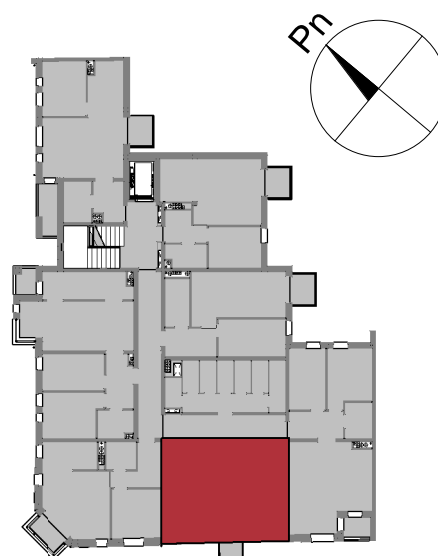

TBS "Motława" Sp. z o.o.
ul. Szczygła 1, 80-742 Gdańsk

Budynek mieszkalny wielorodzinny przy ul. Wróblej 23

Mieszkanie nr 21

Przedpokój	4.08 m²
Łazienka	4.35 m²
Pokój	11.32 m²
Salon z an. kuch.	27.38 m²
	47.13 m²

Mieszkanie nr 21

3 piętro
skala 1 : 100