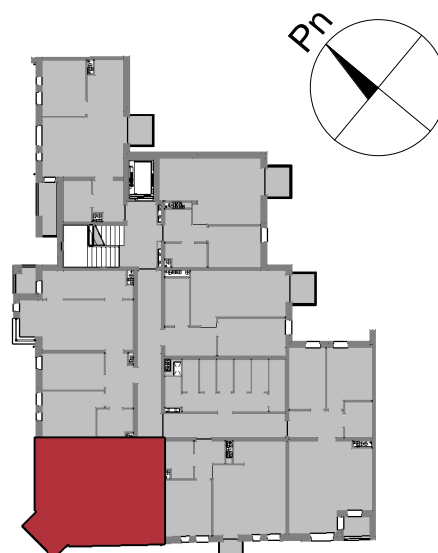

TBS "Motława" Sp. z o.o.
ul. Szczygła 1, 80-742 Gdańsk

Budynek mieszkalny wielorodzinny przy ul. Wróblej 23

Mieszkanie nr 20

Łazienka	3.59 m²
Przedpokój	6.65 m²
Pokój	10.59 m²
Salon z an. kuch.	28.91 m²
	49.72 m²

Mieszkanie nr 20

3 piętro
skala 1 : 100