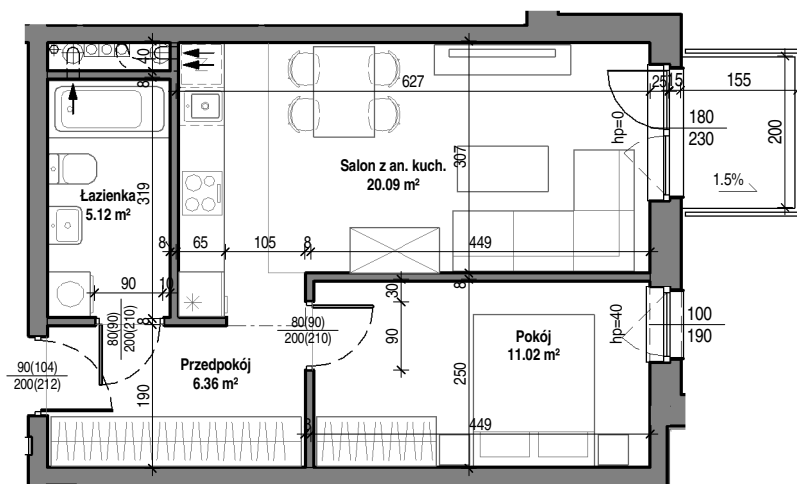

Mieszkanie nr 22

3 piętro
skala 1 : 100

TBS "Motława" Sp. z o.o.
ul. Szczygła 1, 80-742 Gdańsk

Budynek mieszkalny wielorodzinny przy ul. Wróblej 23

Mieszkanie nr 23	
Łazienka	5.12 m ²
Przedpokój	6.36 m ²
Pokój	11.02 m ²
Salon z an. kuch.	20.09 m ²
	42.58 m ²