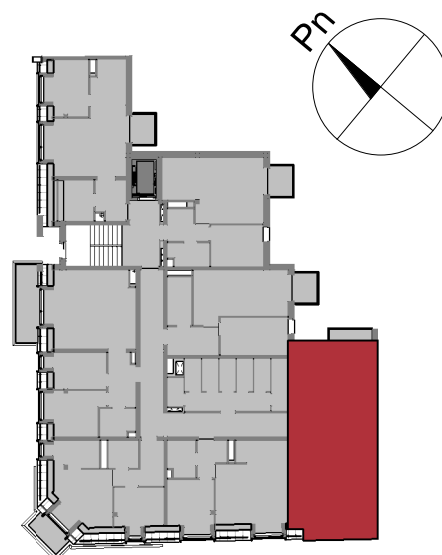

Mieszkanie nr 36

5 piętro
skala 1 : 100