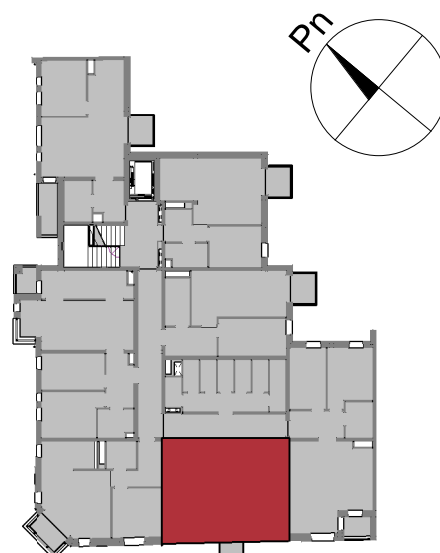

Towarzystwo
Budownictwa
Społecznego
Motława

TBS "Motława" Sp. z o.o.
ul. Szczygła 1, 80-742 Gdańsk

Budynek mieszkalny wielorodzinny przy ul. Wróblej 23

Mieszkanie nr 28	
Przedpokój	4.08 m²
Łazienka	4.35 m²
Pokój	11.32 m²
Salon z an. kuch.	27.38 m²
	47.13 m²

Mieszkanie nr 28

4 piętro
skala 1 : 100