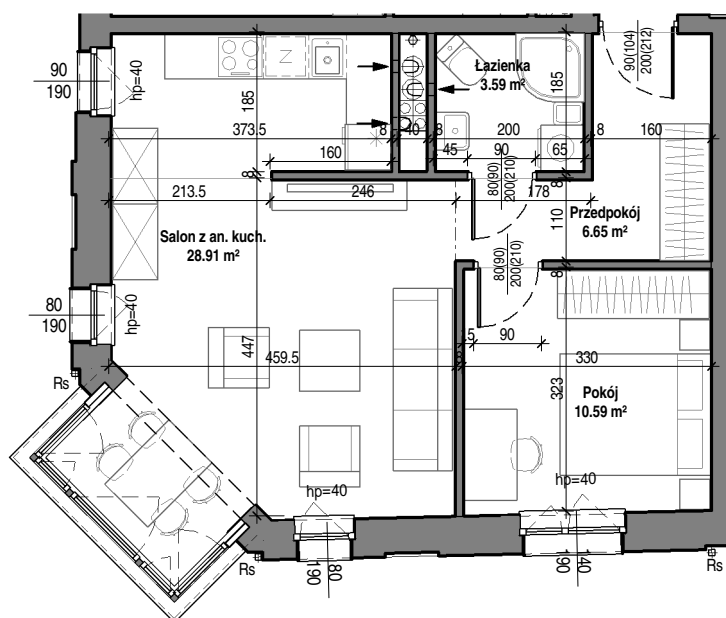

Mieszkanie nr 12

2 piętro
skala 1 : 100

TBS "Motława" Sp. z o.o.
ul. Szczygła 1, 80-742 Gdańsk

Budynek mieszkalny wielorodzinny przy ul. Wróblej 23

Mieszkanie nr 13

Łazienka	3.59 m ²
Przedpokój	6.65 m ²
Pokój	10.59 m ²
Salon z an. kuch.	28.91 m ²
	49.72 m ²