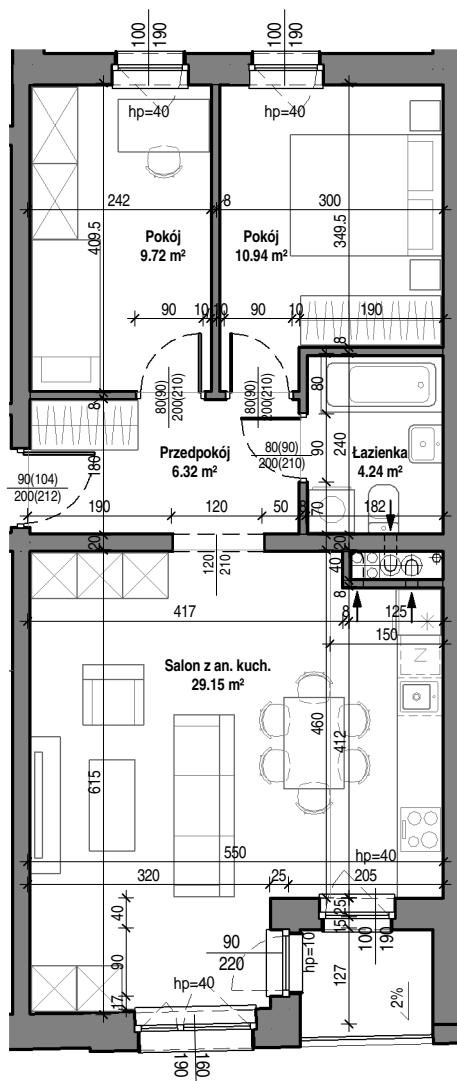

Mieszkanie nr 21

3 piętro
skala 1 : 100

TBS "Mottawa" Sp. z o.o.
ul. Szczygła 1, 80-742 Gdańsk

Budynek mieszkalny wielorodzinny przy ul. Wróblej 23

Mieszkanie nr 22	
Łazienka	4.24 m ²
Przedpokój	6.32 m ²
Pokój	9.72 m ²
Pokój	10.94 m ²
Salon z an. kuch.	29.15 m ²
	60.36 m ²