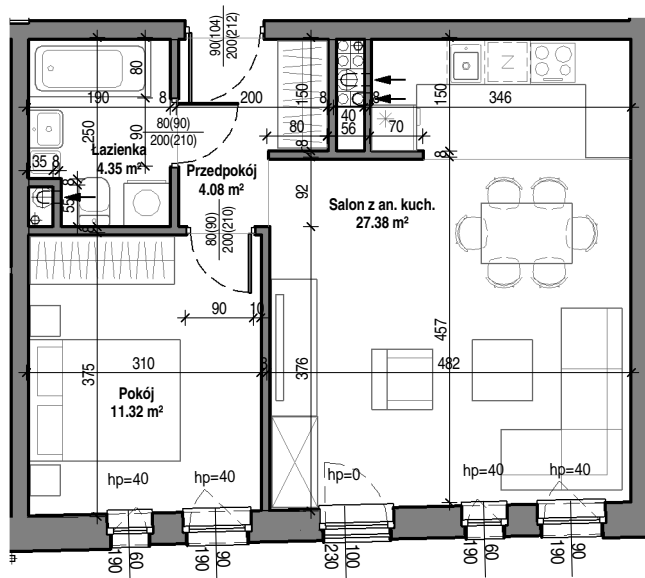

Mieszkanie nr 6

1 piętro
skala 1 : 100

TBS "Motława" Sp. z o.o.
ul. Szczygła 1, 80-742 Gdańsk

Budynek mieszkalny wielorodzinny przy ul. Wróblej 23

Mieszkanie nr 7	
Przedpokój	4.08 m ²
Łazienka	4.35 m ²
Pokój	11.32 m ²
Salon z an. kuch.	27.38 m ²
	47.13 m ²