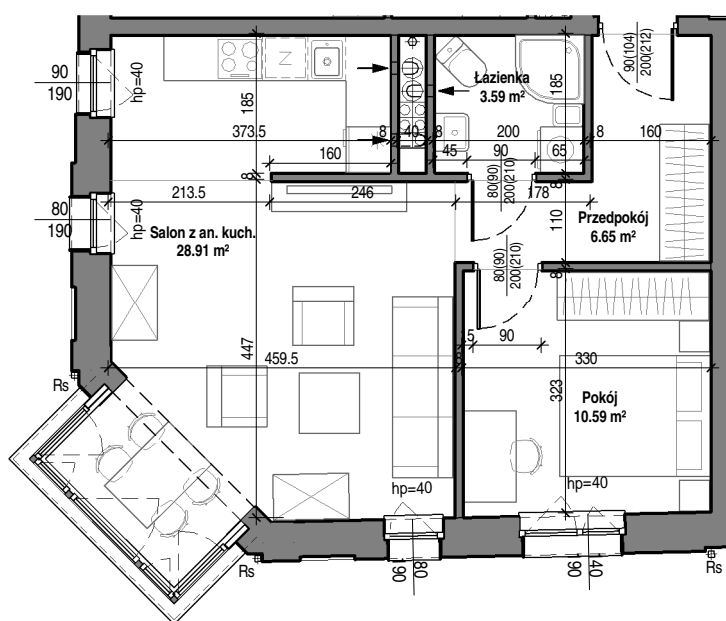

Mieszkanie nr 19

3 piętro
skala 1 : 100

TBS "Motława" Sp. z o.o.
ul. Szczygła 1, 80-742 Gdańsk

Budynek mieszkalny wielorodzinny przy ul. Wróblej 23

Mieszkanie nr 20

Łazienka	3.59 m ²
Przedpokój	6.65 m ²
Pokój	10.59 m ²
Salon z an. kuch.	28.91 m ²
	49.72 m ²