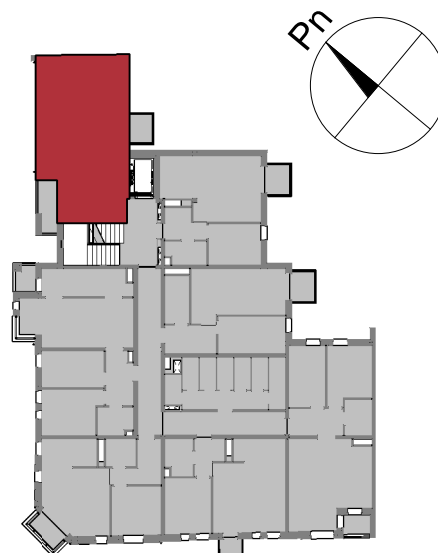

Mieszkanie nr 24

3 piętro
skala 1 : 100

TBS "Motława" Sp. z o.o.
ul. Szczygła 1, 80-742 Gdańsk

Budynek mieszkalny wielorodzinny przy ul. Wróblej 23

Mieszkanie nr 25

Łazienka	4.95 m ²
Przedpokój	5.05 m ²
Pokój	11.00 m ²
Salon z an. kuch.	30.28 m ²
	51.28 m ²

Mieszkanie nr 25

3 piętro
skala 1 : 100

TBS "Motława" Sp. z o.o.
ul. Szczygła 1, 80-742 Gdańsk

Budynek mieszkalny wielorodzinny przy ul. Wróblej 23

Mieszkanie nr 26	
Łazienka	4.21 m ²
Przedpokój	6.23 m ²
Pokój	10.04 m ²
Kuchnia	10.75 m ²
Pokój	11.61 m ²
Salon	23.56 m ²
	66.40 m ²