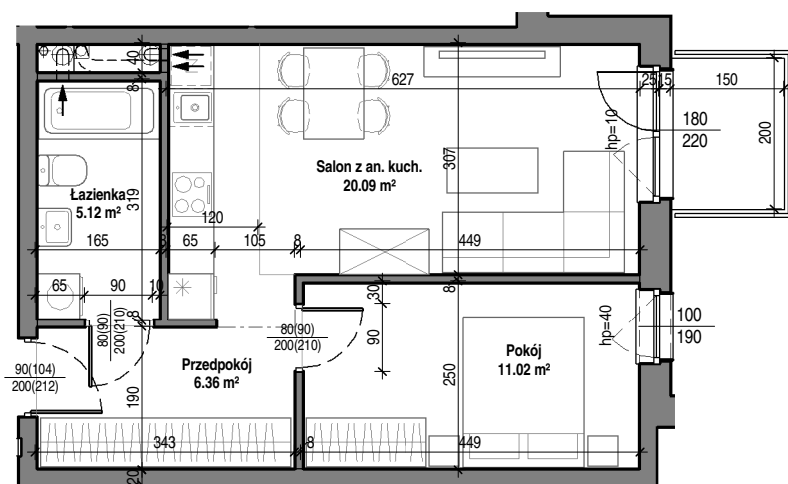

Mieszkanie nr 8

1 piętro
skala 1 : 100

TBS "Motława" Sp. z o.o.
ul. Szczygła 1, 80-742 Gdańsk

Budynek mieszkalny wielorodzinny przy ul. Wróblej 23

Mieszkanie nr 9	
Łazienka	5.12 m ²
Przedpokój	6.36 m ²
Pokój	11.02 m ²
Salon z an. kuch.	20.09 m ²
	42.58 m ²