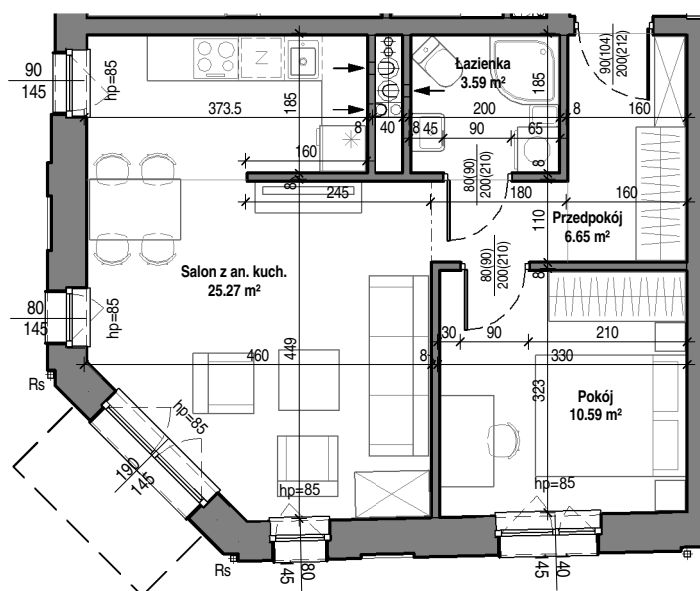

Mieszkanie nr 1

0 parter
skala 1 : 100

TBS "Motława" Sp. z o.o.
ul. Szczygła 1, 80-742 Gdańsk

Budynek mieszkalny wielorodzinny przy ul. Wróblej 23

Mieszkanie nr 2	
Łazienka	3.59 m ²
Przedpokój	6.65 m ²
Pokój	10.59 m ²
Salon z an. kuch.	25.27 m ²
	46.09 m ²

Mieszkanie nr 2

0 parter
skala 1 : 100

TBS "Motława" Sp. z o.o.
ul. Szczygła 1, 80-742 Gdańsk

Budynek mieszkalny wielorodzinny przy ul. Wróblej 23

Mieszkanie nr 3	
Przedpokój	4.08 m ²
Łazienka	4.35 m ²
Pokój	11.33 m ²
Salon z an. kuch.	27.47 m ²
	47.23 m ²