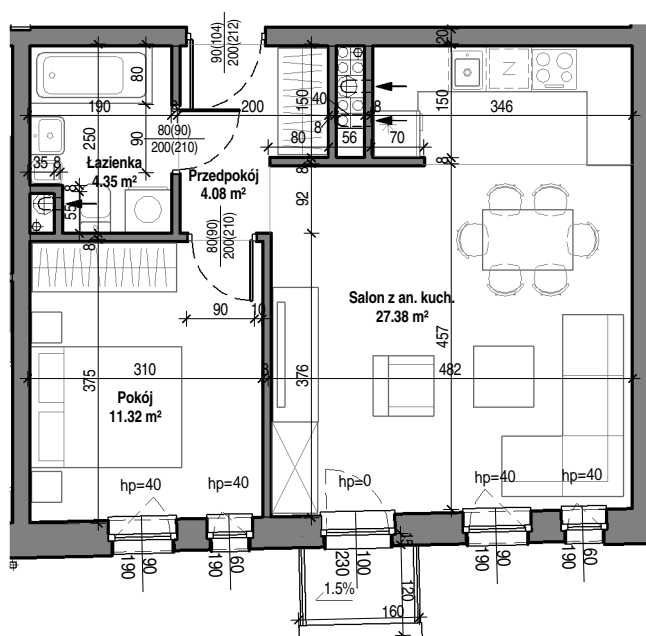

Mieszkanie nr 13

2 piętro
skala 1 : 100

TBS "Motława" Sp. z o.o.
ul. Szczygła 1, 80-742 Gdańsk

Budynek mieszkalny wielorodzinny przy ul. Wróblej 23

Mieszkanie nr 14	
Przedpokój	4.08 m ²
Łazienka	4.35 m ²
Pokój	11.32 m ²
Salon z an. kuch.	27.38 m ²
	47.13 m ²