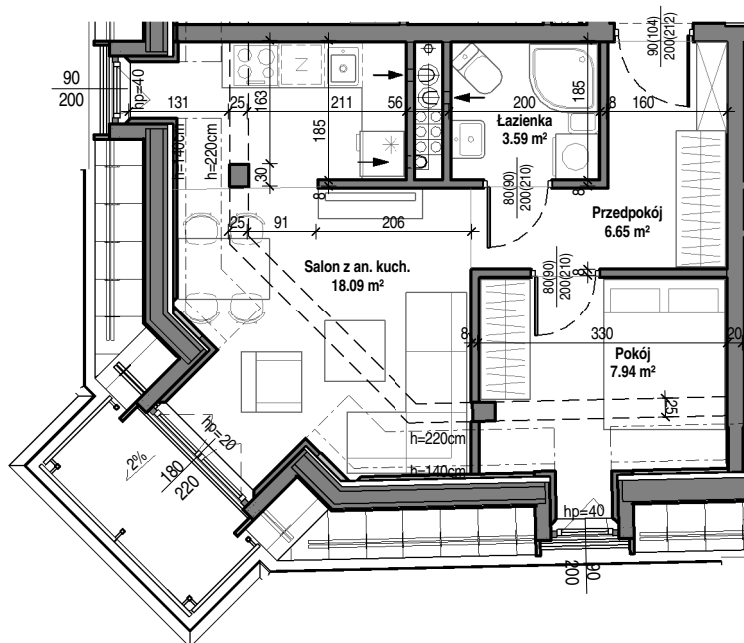

Mieszkanie nr 33

5 piętro
skala 1 : 100

TBS "Motława" Sp. z o.o.
ul. Szczygła 1, 80-742 Gdańsk

Budynek mieszkalny wielorodzinny przy ul. Wróblej 23

Mieszkanie nr 34

Łazienka	3.59 m ²
Przedpokój	6.65 m ²
Pokój	7.94 m ²
Salon z an. kuch.	18.09 m ²
	36.27 m ²