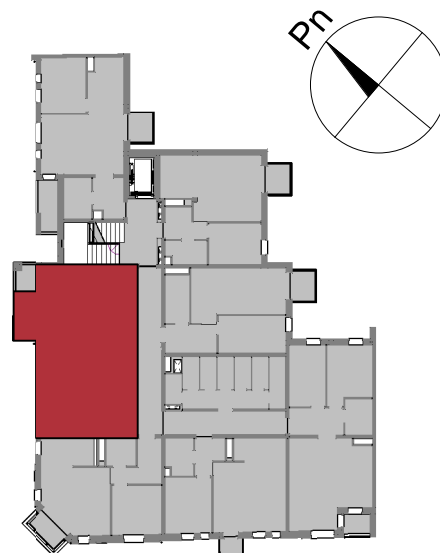

Mieszkanie nr 25

3 piętro
skala 1 : 100

TBS "Motława" Sp. z o.o.
ul. Szczygła 1, 80-742 Gdańsk

Budynek mieszkalny wielorodzinny przy ul. Wróblej 23

Mieszkanie nr 26	
Łazienka	4.21 m ²
Przedpokój	6.23 m ²
Pokój	10.04 m ²
Kuchnia	10.75 m ²
Pokój	11.61 m ²
Salon	23.56 m ²
	66.40 m ²

Mieszkanie nr 26

4 piętro
skala 1 : 100

TBS "Motława" Sp. z o.o.
ul. Szczygła 1, 80-742 Gdańsk

Budynek mieszkalny wielorodzinny przy ul. Wróblej 23

Mieszkanie nr 27	
Łazienka	3.59 m ²
Przedpokój	6.65 m ²
Pokój	10.59 m ²
Salon z an. kuch.	28.91 m ²
	49.72 m ²