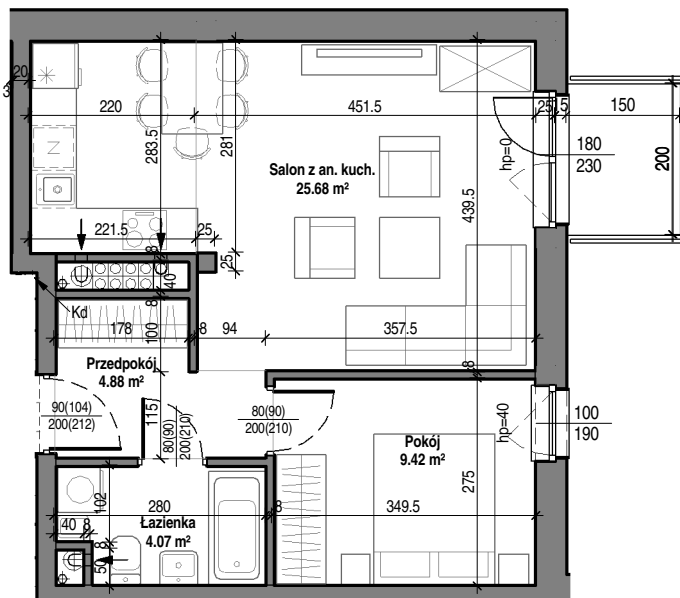

Mieszkanie nr 37

5 piętro
skala 1 : 100

TBS "Motława" Sp. z o.o.
ul. Szczygła 1, 80-742 Gdańsk

Budynek mieszkalny wielorodzinny przy ul. Wróblej 23

Mieszkanie nr 38

Łazienka	4.07 m ²
Przedpokój	4.88 m ²
Pokój	9.42 m ²
Salon z an. kuch.	25.68 m ²
	44.06 m ²