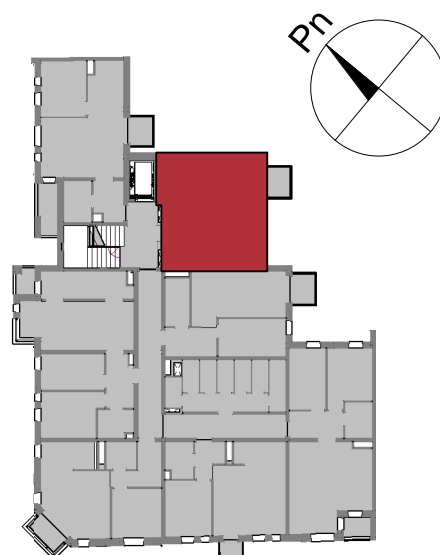

TBS "Motława" Sp. z o.o.
ul. Szczygła 1, 80-742 Gdańsk

Budynek mieszkalny wielorodzinny przy ul. Wróblej 23

Mieszkanie nr 31	
Łazienka	4.07 m²
Przedpokój	4.88 m²
Pokój	9.42 m²
Salon z an. kuch.	25.68 m²
	44.06 m²

Mieszkanie nr 31

4 piętro
skala 1 : 100