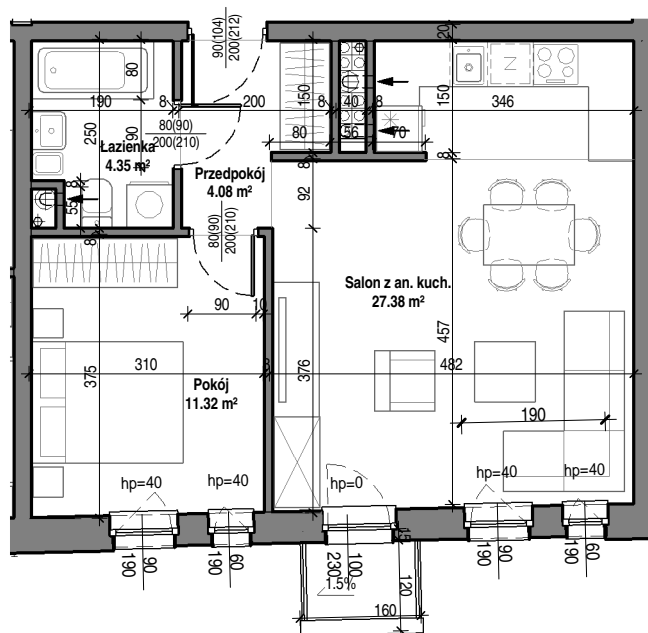

Mieszkanie nr 27

4 piętro
skala 1 : 100

Towarzystwo
Budownictwa
Społecznego
Motława

TBS "Motława" Sp. z o.o.
ul. Szczygła 1, 80-742 Gdańsk

Budynek mieszkalny wielorodzinny przy ul. Wróblej 23

Mieszkanie nr 28	
Przedpokój	4.08 m ²
Łazienka	4.35 m ²
Pokój	11.32 m ²
Salon z an. kuch.	27.38 m ²
	47.13 m ²