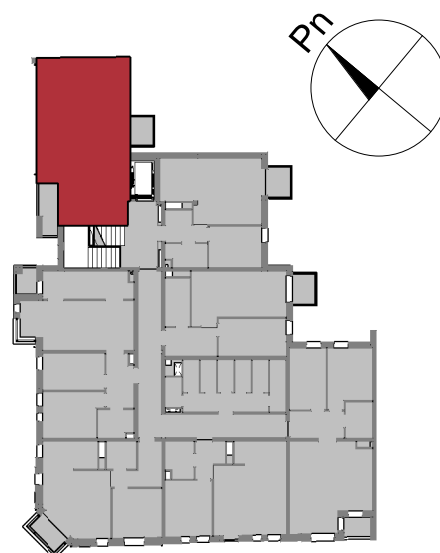

Mieszkanie nr 9

1 piętro
skala 1 : 100

TBS "Motława" Sp. z o.o.
ul. Szczygła 1, 80-742 Gdańsk

Budynek mieszkalny wielorodzinny przy ul. Wróblej 23

Mieszkanie nr 10	
Łazienka	4.07 m ²
Przedpokój	4.88 m ²
Pokój	9.42 m ²
Salon z an. kuch.	25.68 m ²
	44.06 m ²

Mieszkanie nr 10

1 piętro
skala 1 : 100

TBS "Motława" Sp. z o.o.
ul. Szczygła 1, 80-742 Gdańsk

Budynek mieszkalny wielorodzinny przy ul. Wróblej 23

Mieszkanie nr 11	
Łazienka	4.95 m ²
Przedpokój	5.05 m ²
Pokój	11.00 m ²
Salon z an. kuch.	30.38 m ²
	51.37 m ²

Mieszkanie nr 11

1 piętro
skala 1 : 100

TBS "Motława" Sp. z o.o.
ul. Szczygła 1, 80-742 Gdańsk

Budynek mieszkalny wielorodzinny przy ul. Wróblej 23

Mieszkanie nr 12	
Łazienka	4.21 m ²
Przedpokój	6.23 m ²
Pokój	10.04 m ²
Kuchnia	10.84 m ²
Pokój	11.61 m ²
Salon z an. kuch.	23.56 m ²
	66.50 m ²