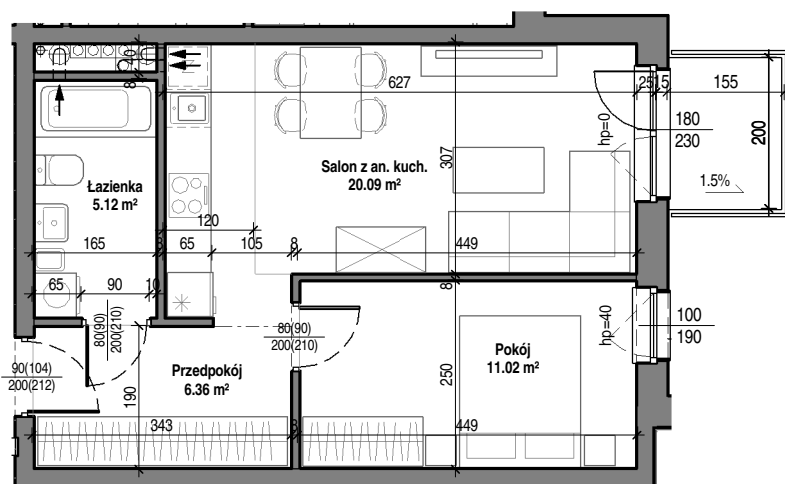

Mieszkanie nr 36

5 piętro
skala 1 : 100

TBS "Motława" Sp. z o.o.
ul. Szczygła 1, 80-742 Gdańsk

Budynek mieszkalny wielorodzinny przy ul. Wróblej 23

Mieszkanie nr 37

Łazienka	5.12 m ²
Przedpokój	6.36 m ²
Pokój	11.02 m ²
Salon z an. kuch.	20.09 m ²
	42.58 m ²