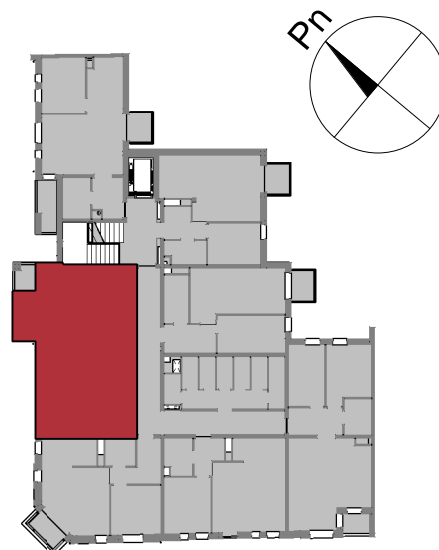

Mieszkanie nr 3

0 parter
skala 1 : 100

TBS "Motława" Sp. z o.o.
ul. Szczygła 1, 80-742 Gdańsk

Budynek mieszkalny wielorodzinny przy ul. Wróblej 23

Mieszkanie nr 4

WC	2.31 m ²
Korytarz	3.71 m ²
Łazienka	4.54 m ²
Przedpokój	6.88 m ²
Pokój	9.34 m ²
Pokój	10.89 m ²
Salon z an. kuch.	24.74 m ²
	62.41 m ²

Mieszkanie nr 4

0 parter
skala 1 : 100

TBS "Motława" Sp. z o.o.
ul. Szczygła 1, 80-742 Gdańsk

Budynek mieszkalny wielorodzinny przy ul. Wróblej 23

Mieszkanie nr 5	
Łazienka	4.21 m ²
Przedpokój	6.23 m ²
Pokój	10.04 m ²
Kuchnia	10.92 m ²
Pokój	11.61 m ²
Salon	23.56 m ²
	66.58 m ²

Mieszkanie nr 5

1 piętro
skala 1 : 100

Towarzystwo
Budownictwa
Społecznego
Motława

TBS "Motława" Sp. z o.o.
ul. Szczygła 1, 80-742 Gdańsk

Budynek mieszkalny wielorodzinny przy ul. Wróblej 23

Mieszkanie nr 6	
Łazienka	3.59 m ²
Przedpokój	6.65 m ²
Pokój	10.59 m ²
Salon z an. kuch.	28.91 m ²
	49.72 m ²

Mieszkanie nr 6

1 piętro
skala 1 : 100

TBS "Motława" Sp. z o.o.
ul. Szczygła 1, 80-742 Gdańsk

Budynek mieszkalny wielorodzinny przy ul. Wróblej 23

Mieszkanie nr 7	
Przedpokój	4.08 m ²
Łazienka	4.35 m ²
Pokój	11.32 m ²
Salon z an. kuch.	27.38 m ²
	47.13 m ²