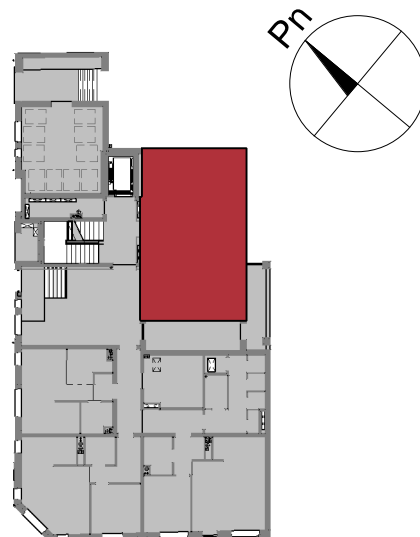

Mieszkanie nr 1

0 parter
skala 1 : 100

TBS "Motława" Sp. z o.o.
ul. Szczygła 1, 80-742 Gdańsk

Budynek mieszkalny wielorodzinny przy ul. Wróblej 23

Mieszkanie nr 2	
Łazienka	3.59 m ²
Przedpokój	6.65 m ²
Pokój	10.59 m ²
Salon z an. kuch.	25.27 m ²
	46.09 m ²

Mieszkanie nr 2

0 parter
skala 1 : 100

TBS "Motława" Sp. z o.o.
ul. Szczygła 1, 80-742 Gdańsk

Budynek mieszkalny wielorodzinny przy ul. Wróblej 23

Mieszkanie nr 3	
Przedpokój	4.08 m ²
Łazienka	4.35 m ²
Pokój	11.33 m ²
Salon z an. kuch.	27.47 m ²
	47.23 m ²

Mieszkanie nr 3

0 parter
skala 1 : 100

TBS "Motława" Sp. z o.o.
ul. Szczygła 1, 80-742 Gdańsk

Budynek mieszkalny wielorodzinny przy ul. Wróblej 23

Mieszkanie nr 4

WC	2.31 m ²
Korytarz	3.71 m ²
Łazienka	4.54 m ²
Przedpokój	6.88 m ²
Pokój	9.34 m ²
Pokój	10.89 m ²
Salon z an. kuch.	24.74 m ²
	62.41 m ²

Mieszkanie nr 4

0 parter
skala 1 : 100

TBS "Motława" Sp. z o.o.
ul. Szczygła 1, 80-742 Gdańsk

Budynek mieszkalny wielorodzinny przy ul. Wróblej 23

Mieszkanie nr 5	
Łazienka	4.21 m ²
Przedpokój	6.23 m ²
Pokój	10.04 m ²
Kuchnia	10.92 m ²
Pokój	11.61 m ²
Salon	23.56 m ²
	66.58 m ²