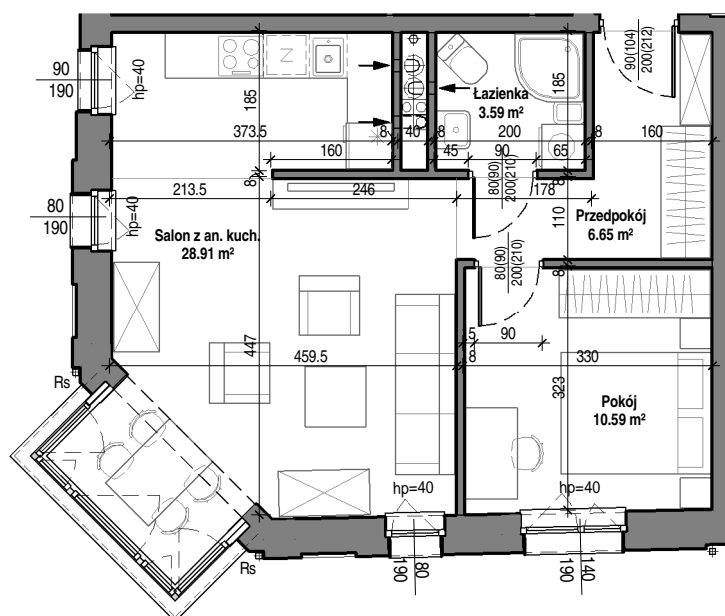

Mieszkanie nr 5

1 piętro
skala 1 : 100

Towarzystwo
Budownictwa
Społecznego
Motława

TBS "Motława" Sp. z o.o.
ul. Szczygła 1, 80-742 Gdańsk

Budynek mieszkalny wielorodzinny przy ul. Wróblej 23

Mieszkanie nr 6	
Łazienka	3.59 m ²
Przedpokój	6.65 m ²
Pokój	10.59 m ²
Salon z an. kuch.	28.91 m ²
	49.72 m ²