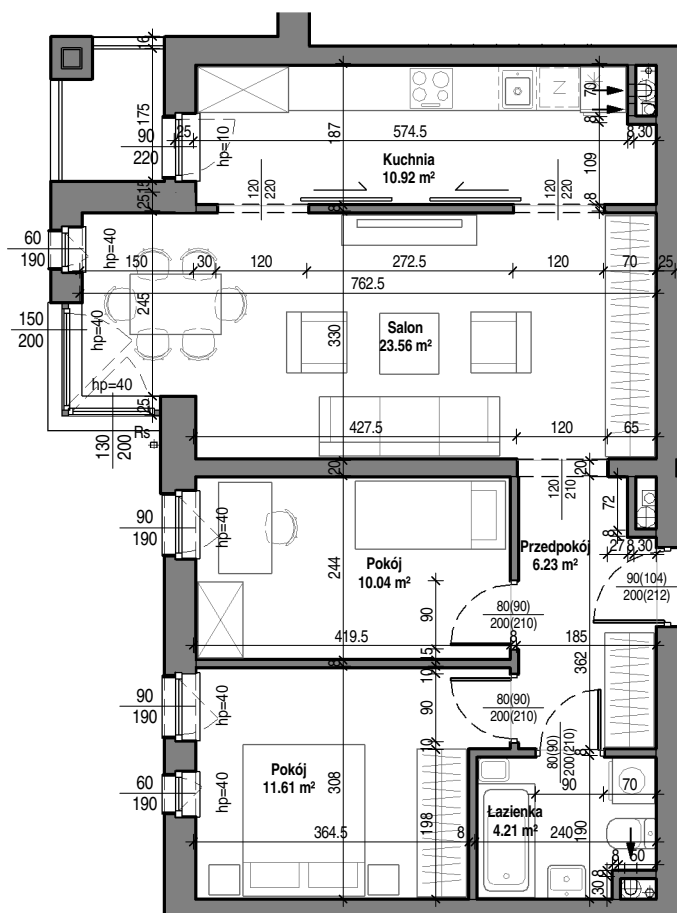

Mieszkanie nr 4

0 parter
skala 1 : 100

TBS "Motława" Sp. z o.o.
ul. Szczygła 1, 80-742 Gdańsk

Budynek mieszkalny wielorodzinny przy ul. Wróblej 23

Mieszkanie nr 5	
Łazienka	4.21 m ²
Przedpokój	6.23 m ²
Pokój	10.04 m ²
Kuchnia	10.92 m ²
Pokój	11.61 m ²
Salon	23.56 m ²
	66.58 m ²