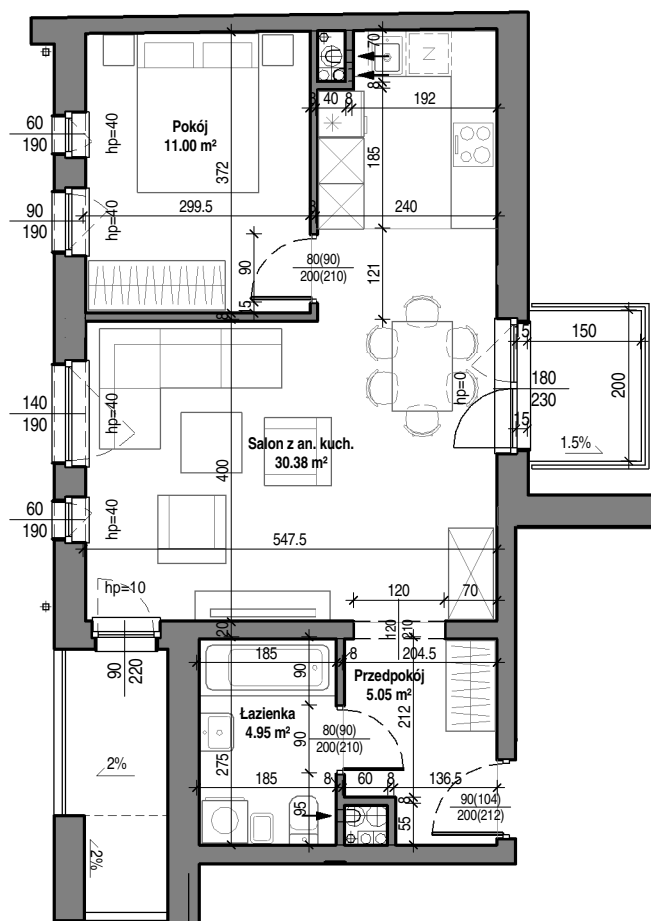

Mieszkanie nr 17

2 piętro

skala 1 : 100

TBS "Motława" Sp. z o.o.
ul. Szczygła 1, 80-742 Gdańsk

Budynek mieszkalny wielorodzinny przy ul. Wróblej 23

Mieszkanie nr 18

Łazienka	4.95 m ²
Przedpokój	5.05 m ²
Pokój	11.00 m ²
Salon z an. kuch.	30.38 m ²
Suma	51.37 m²

Mieszkanie nr 18

2 piętro
skala 1 : 100

TBS "Motława" Sp. z o.o.
ul. Szczygła 1, 80-742 Gdańsk

Budynek mieszkalny wielorodzinny przy ul. Wróblej 23

Mieszkanie nr 19	
Łazienka	4.21 m ²
Przedpokój	6.23 m ²
Pokój	10.04 m ²
Kuchnia	10.75 m ²
Pokój	11.61 m ²
Salon z an. kuch.	23.56 m ²
	66.40 m ²