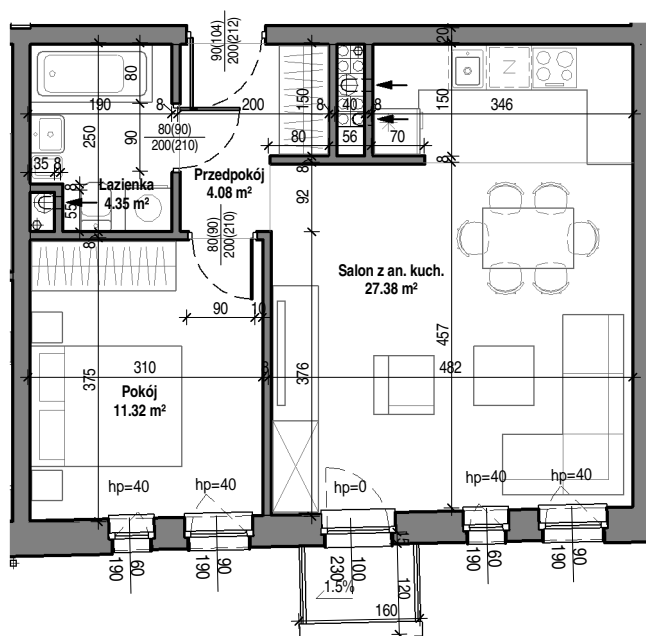

Mieszkanie nr 20

3 piętro
skala 1 : 100

TBS "Motława" Sp. z o.o.
ul. Szczygła 1, 80-742 Gdańsk

Budynek mieszkalny wielorodzinny przy ul. Wróblej 23

Mieszkanie nr 21

Przedpokój	4.08 m ²
Łazienka	4.35 m ²
Pokój	11.32 m ²
Salon z an. kuch.	27.38 m ²
	47.13 m ²