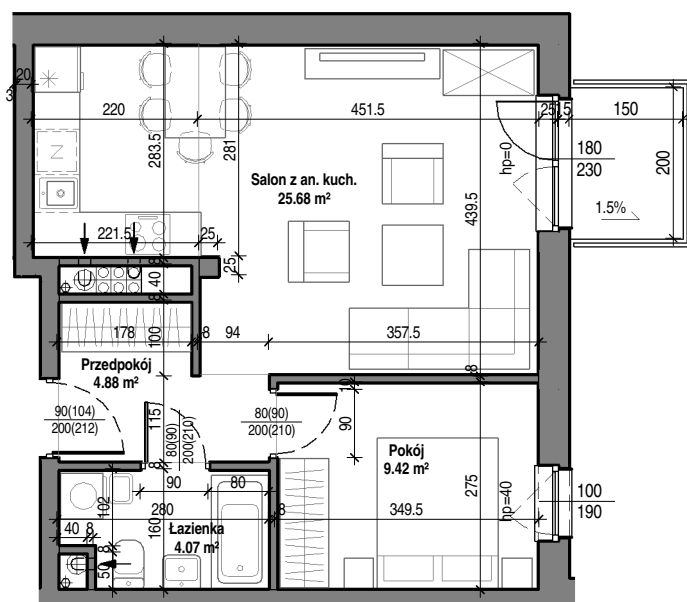

Mieszkanie nr 16

2 piętro
skala 1 : 100

TBS "Motława" Sp. z o.o.
ul. Szczygła 1, 80-742 Gdańsk

Budynek mieszkalny wielorodzinny przy ul. Wróblej 23

Mieszkanie nr 17	
Łazienka	4.07 m ²
Przedpokój	4.88 m ²
Pokój	9.42 m ²
Salon z an. kuch.	25.68 m ²
	44.06 m ²