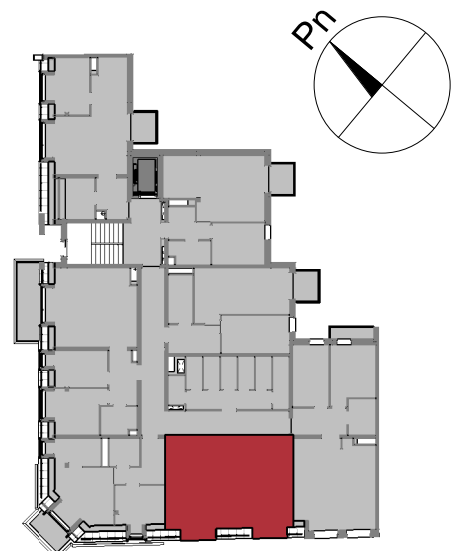

TBS "Motława" Sp. z o.o.
ul. Szczygła 1, 80-742 Gdańsk

Budynek mieszkalny wielorodzinny przy ul. Wróblej 23

Mieszkanie nr 35	
Przedpokój	4.10 m²
Łazienka	4.35 m²
Pokój	9.87 m²
Salon z an. kuch.	24.19 m²
	42.51 m²

Mieszkanie nr 35

5 piętro
skala 1 : 100