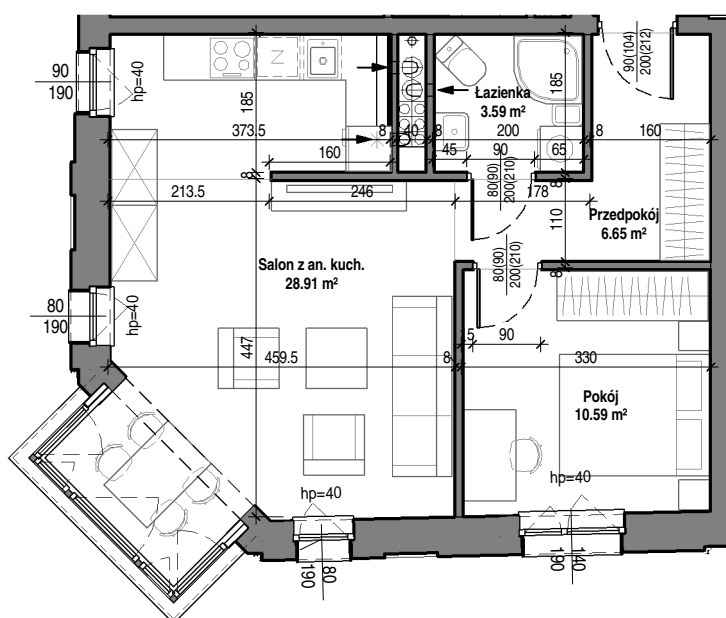

Mieszkanie nr 26

4 piętro
skala 1 : 100

TBS "Motława" Sp. z o.o.
ul. Szczygła 1, 80-742 Gdańsk

Budynek mieszkalny wielorodzinny przy ul. Wróblej 23

Mieszkanie nr 27	
Łazienka	3.59 m ²
Przedpokój	6.65 m ²
Pokój	10.59 m ²
Salon z an. kuch.	28.91 m ²
	49.72 m ²