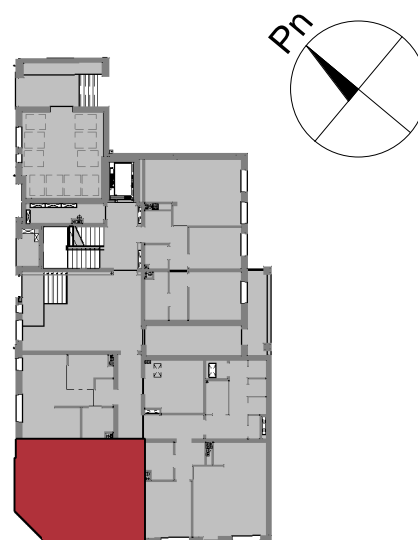

TBS "Motława" Sp. z o.o.
ul. Szczygła 1, 80-742 Gdańsk

Budynek mieszkalny wielorodzinny przy ul. Wróblej 23

Mieszkanie nr 1	
Przedpokój	2.19 m ²
Łazienka	4.01 m ²
Kuchnia	5.66 m ²
Salon	20.58 m ²
	32.44 m ²

Mieszkanie nr 1

0 parter
skala 1 : 100

TBS "Motława" Sp. z o.o.
ul. Szczygła 1, 80-742 Gdańsk

Budynek mieszkalny wielorodzinny przy ul. Wróblej 23

Mieszkanie nr 2	
Łazienka	3.59 m ²
Przedpokój	6.65 m ²
Pokój	10.59 m ²
Salon z an. kuch.	25.27 m ²
	46.09 m ²

Mieszkanie nr 2

0 parter
skala 1 : 100

TBS "Motława" Sp. z o.o.
ul. Szczygła 1, 80-742 Gdańsk

Budynek mieszkalny wielorodzinny przy ul. Wróblej 23

Mieszkanie nr 3	
Przedpokój	4.08 m ²
Łazienka	4.35 m ²
Pokój	11.33 m ²
Salon z an. kuch.	27.47 m ²
	47.23 m ²

Mieszkanie nr 3

0 parter
skala 1 : 100

TBS "Motława" Sp. z o.o.
ul. Szczygła 1, 80-742 Gdańsk

Budynek mieszkalny wielorodzinny przy ul. Wróblej 23

Mieszkanie nr 4

WC	2.31 m ²
Korytarz	3.71 m ²
Łazienka	4.54 m ²
Przedpokój	6.88 m ²
Pokój	9.34 m ²
Pokój	10.89 m ²
Salon z an. kuch.	24.74 m ²
	62.41 m ²