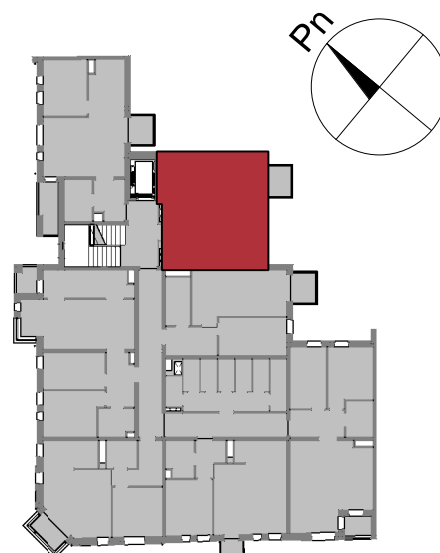

Mieszkanie nr 23

3 piętro
skala 1 : 100

TBS "Motława" Sp. z o.o.
ul. Szczygła 1, 80-742 Gdańsk

Budynek mieszkalny wielorodzinny przy ul. Wróblej 23

Mieszkanie nr 24

Łazienka	4.07 m ²
Przedpokój	4.88 m ²
Pokój	9.42 m ²
Salon z an. kuch.	25.68 m ²
	44.06 m ²

Mieszkanie nr 24

3 piętro
skala 1 : 100

TBS "Motława" Sp. z o.o.
ul. Szczygła 1, 80-742 Gdańsk

Budynek mieszkalny wielorodzinny przy ul. Wróblej 23

Mieszkanie nr 25

Łazienka	4.95 m ²
Przedpokój	5.05 m ²
Pokój	11.00 m ²
Salon z an. kuch.	30.28 m ²
	51.28 m ²