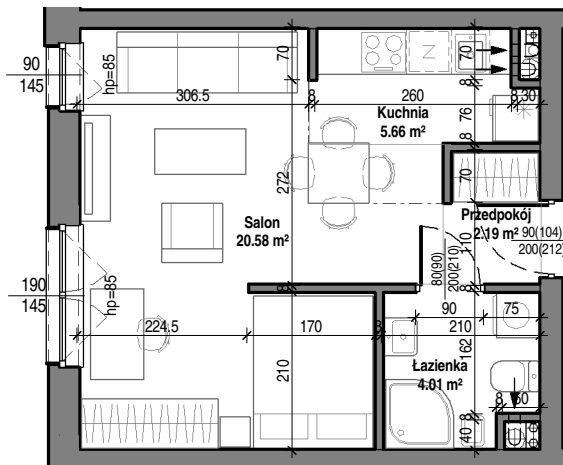

TBS "Motława" Sp. z o.o.
ul. Szczygła 1, 80-742 Gdańsk

Budynek mieszkalny wielorodzinny przy ul. Wróblej 23

Mieszkanie nr 1	
Przedpokój	2.19 m ²
Łazienka	4.01 m ²
Kuchnia	5.66 m ²
Salon	20.58 m ²
	32.44 m ²

Mieszkanie nr 1

0 parter
skala 1 : 100

TBS "Motława" Sp. z o.o.
ul. Szczygła 1, 80-742 Gdańsk

Budynek mieszkalny wielorodzinny przy ul. Wróblej 23

Mieszkanie nr 2	
Łazienka	3.59 m ²
Przedpokój	6.65 m ²
Pokój	10.59 m ²
Salon z an. kuch.	25.27 m ²
	46.09 m ²