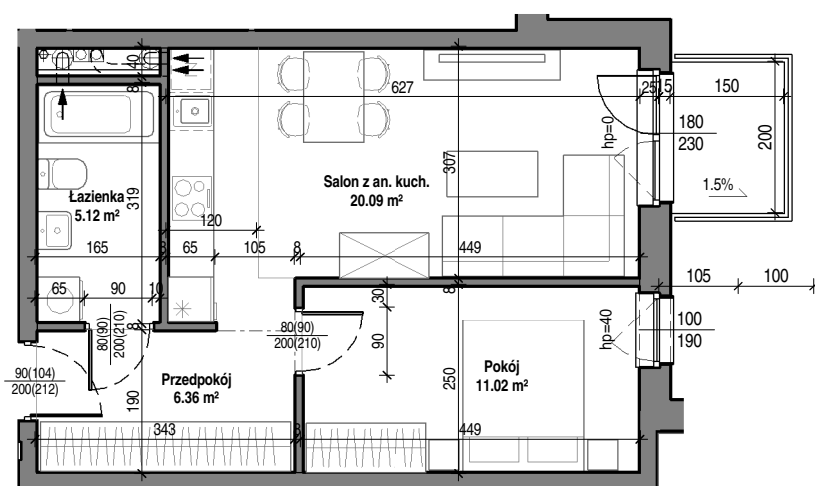

Mieszkanie nr 15

2 piętro
skala 1 : 100

TBS "Motława" Sp. z o.o.
ul. Szczygła 1, 80-742 Gdańsk

Budynek mieszkalny wielorodzinny przy ul. Wróblej 23

Mieszkanie nr 16	
Łazienka	5.12 m ²
Przedpokój	6.36 m ²
Pokój	11.02 m ²
Salon z an. kuch.	20.09 m ²
	42.58 m ²