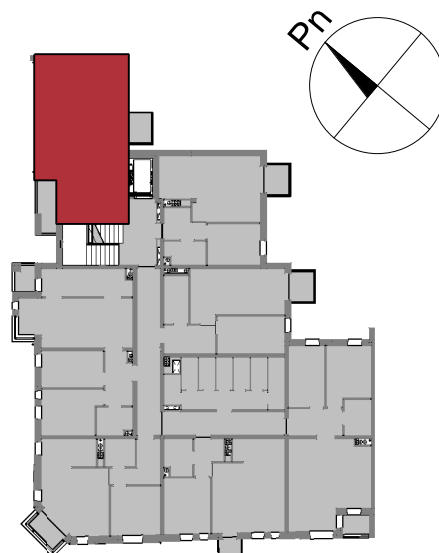

Mieszkanie nr 16

2 piętro
skala 1 : 100

TBS "Motława" Sp. z o.o.
ul. Szczygła 1, 80-742 Gdańsk

Budynek mieszkalny wielorodzinny przy ul. Wróblej 23

Mieszkanie nr 17	
Łazienka	4.07 m ²
Przedpokój	4.88 m ²
Pokój	9.42 m ²
Salon z an. kuch.	25.68 m ²
	44.06 m ²

Mieszkanie nr 17

2 piętro

skala 1 : 100

TBS "Motława" Sp. z o.o.
ul. Szczygła 1, 80-742 Gdańsk

Budynek mieszkalny wielorodzinny przy ul. Wróblej 23

Mieszkanie nr 18

Łazienka	4.95 m ²
Przedpokój	5.05 m ²
Pokój	11.00 m ²
Salon z an. kuch.	30.38 m ²
Suma	51.37 m²

Mieszkanie nr 18

2 piętro
skala 1 : 100

TBS "Motława" Sp. z o.o.
ul. Szczygła 1, 80-742 Gdańsk

Budynek mieszkalny wielorodzinny przy ul. Wróblej 23

Mieszkanie nr 19	
Łazienka	4.21 m ²
Przedpokój	6.23 m ²
Pokój	10.04 m ²
Kuchnia	10.75 m ²
Pokój	11.61 m ²
Salon z an. kuch.	23.56 m ²
	66.40 m ²