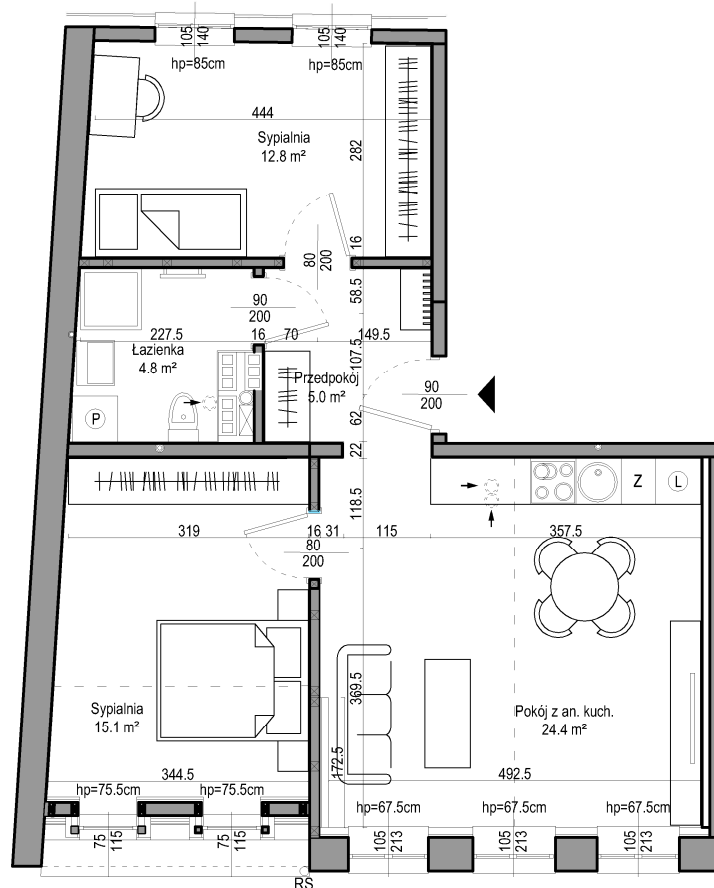

Budynek mieszkalny wielorodzinny przy ul. Kurzej 15/16

Mieszkanie nr 7

PRZEDPOKÓJ	5,0 m ²
ŁAZIENKA	4,8 m ²
POKÓJ Z ANEKSEM KUCHENNYM	24,4 m ²
SYPIALNIA	12,8 m ²
SYPIALNIA	15,1 m ²
	62,1 m ²

Mieszkanie A.M7

3 piętro
skala 1:100

ul. Kurza