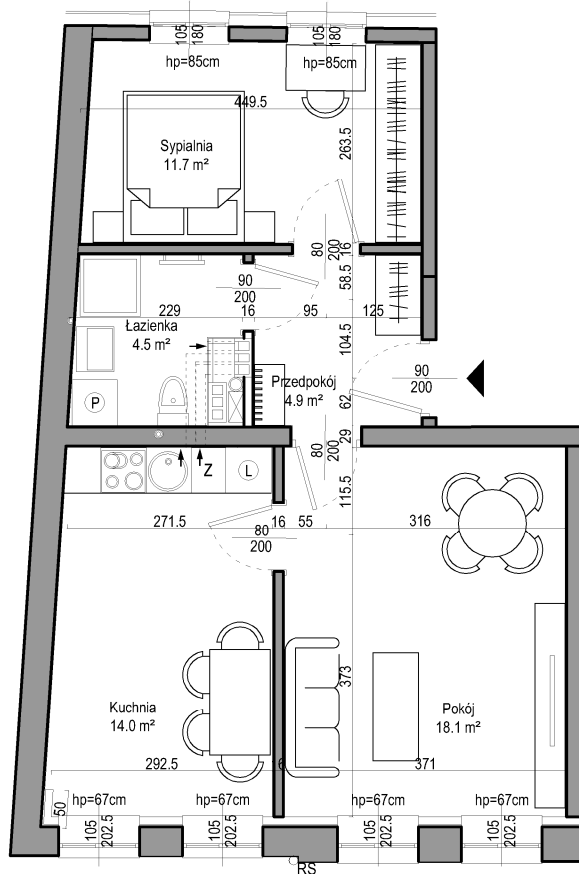

Budynek mieszkalny wielorodzinny przy ul. Kurzej 14

Mieszkanie nr 3

PRZEDPOKÓJ	4,9 m ²
ŁAZIENKA	4,5 m ²
KUCHNIA	14,0 m ²
POKÓJ	18,1 m ²
SYPIALNIA	11,7 m ²
	53,2 m ²

Mieszkanie B.M3

1 piętro
skala 1:100

ul. Kurza