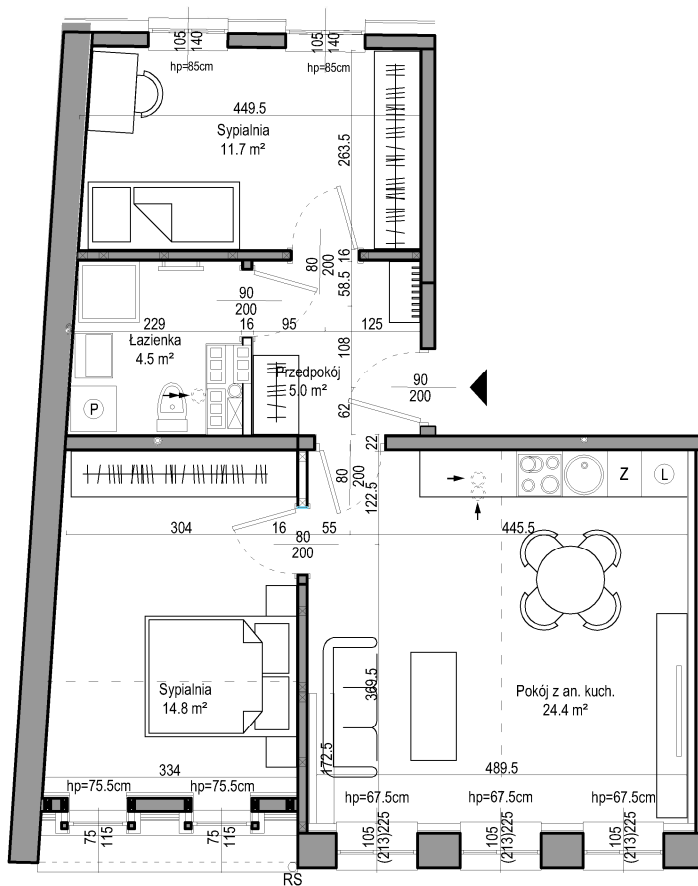

Budynek mieszkalny wielorodzinny przy ul. Kurzej 14

Mieszkanie nr 7

PRZEDPOKÓJ	5,0 m ²
ŁAZIENKA	4,5 m ²
POKÓJ Z ANEKSEM KUCHENNYM	24,4 m ²
SYPIALNIA	11,7 m ²
SYPIALNIA	14,8 m ²
	60,4 m ²

Mieszkanie B.M7

3 piętro
skala 1:100