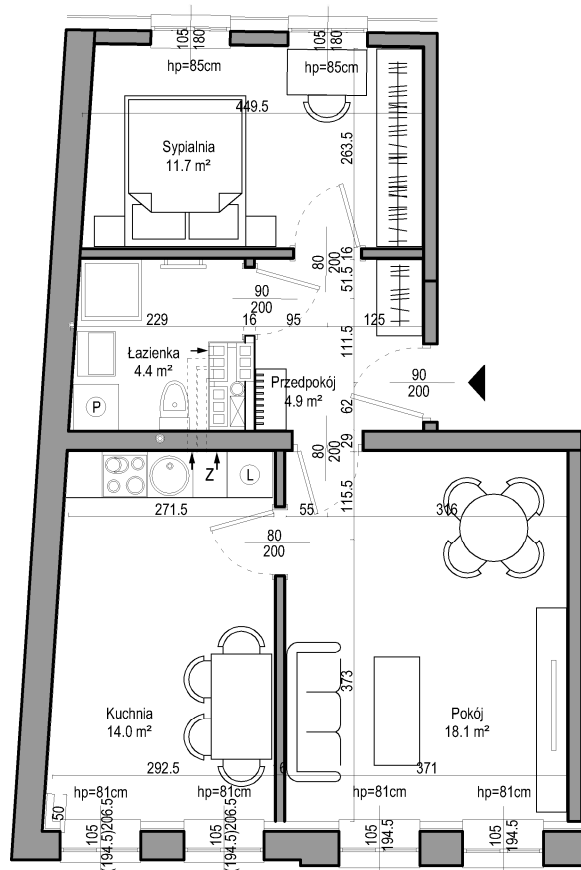

Budynek mieszkalny wielorodzinny przy ul. Kurzej 14

Mieszkanie nr 5

PRZEDPOKÓJ	4,9 m ²
ŁAZIENKA	4,4 m ²
KUCHNIA	14,0 m ²
POKÓJ	18,1 m ²
SYPIALNIA	11,7 m ²
	53,1 m ²

Mieszkanie B.M5

2 piętro
skala 1:100

ul. Kurza