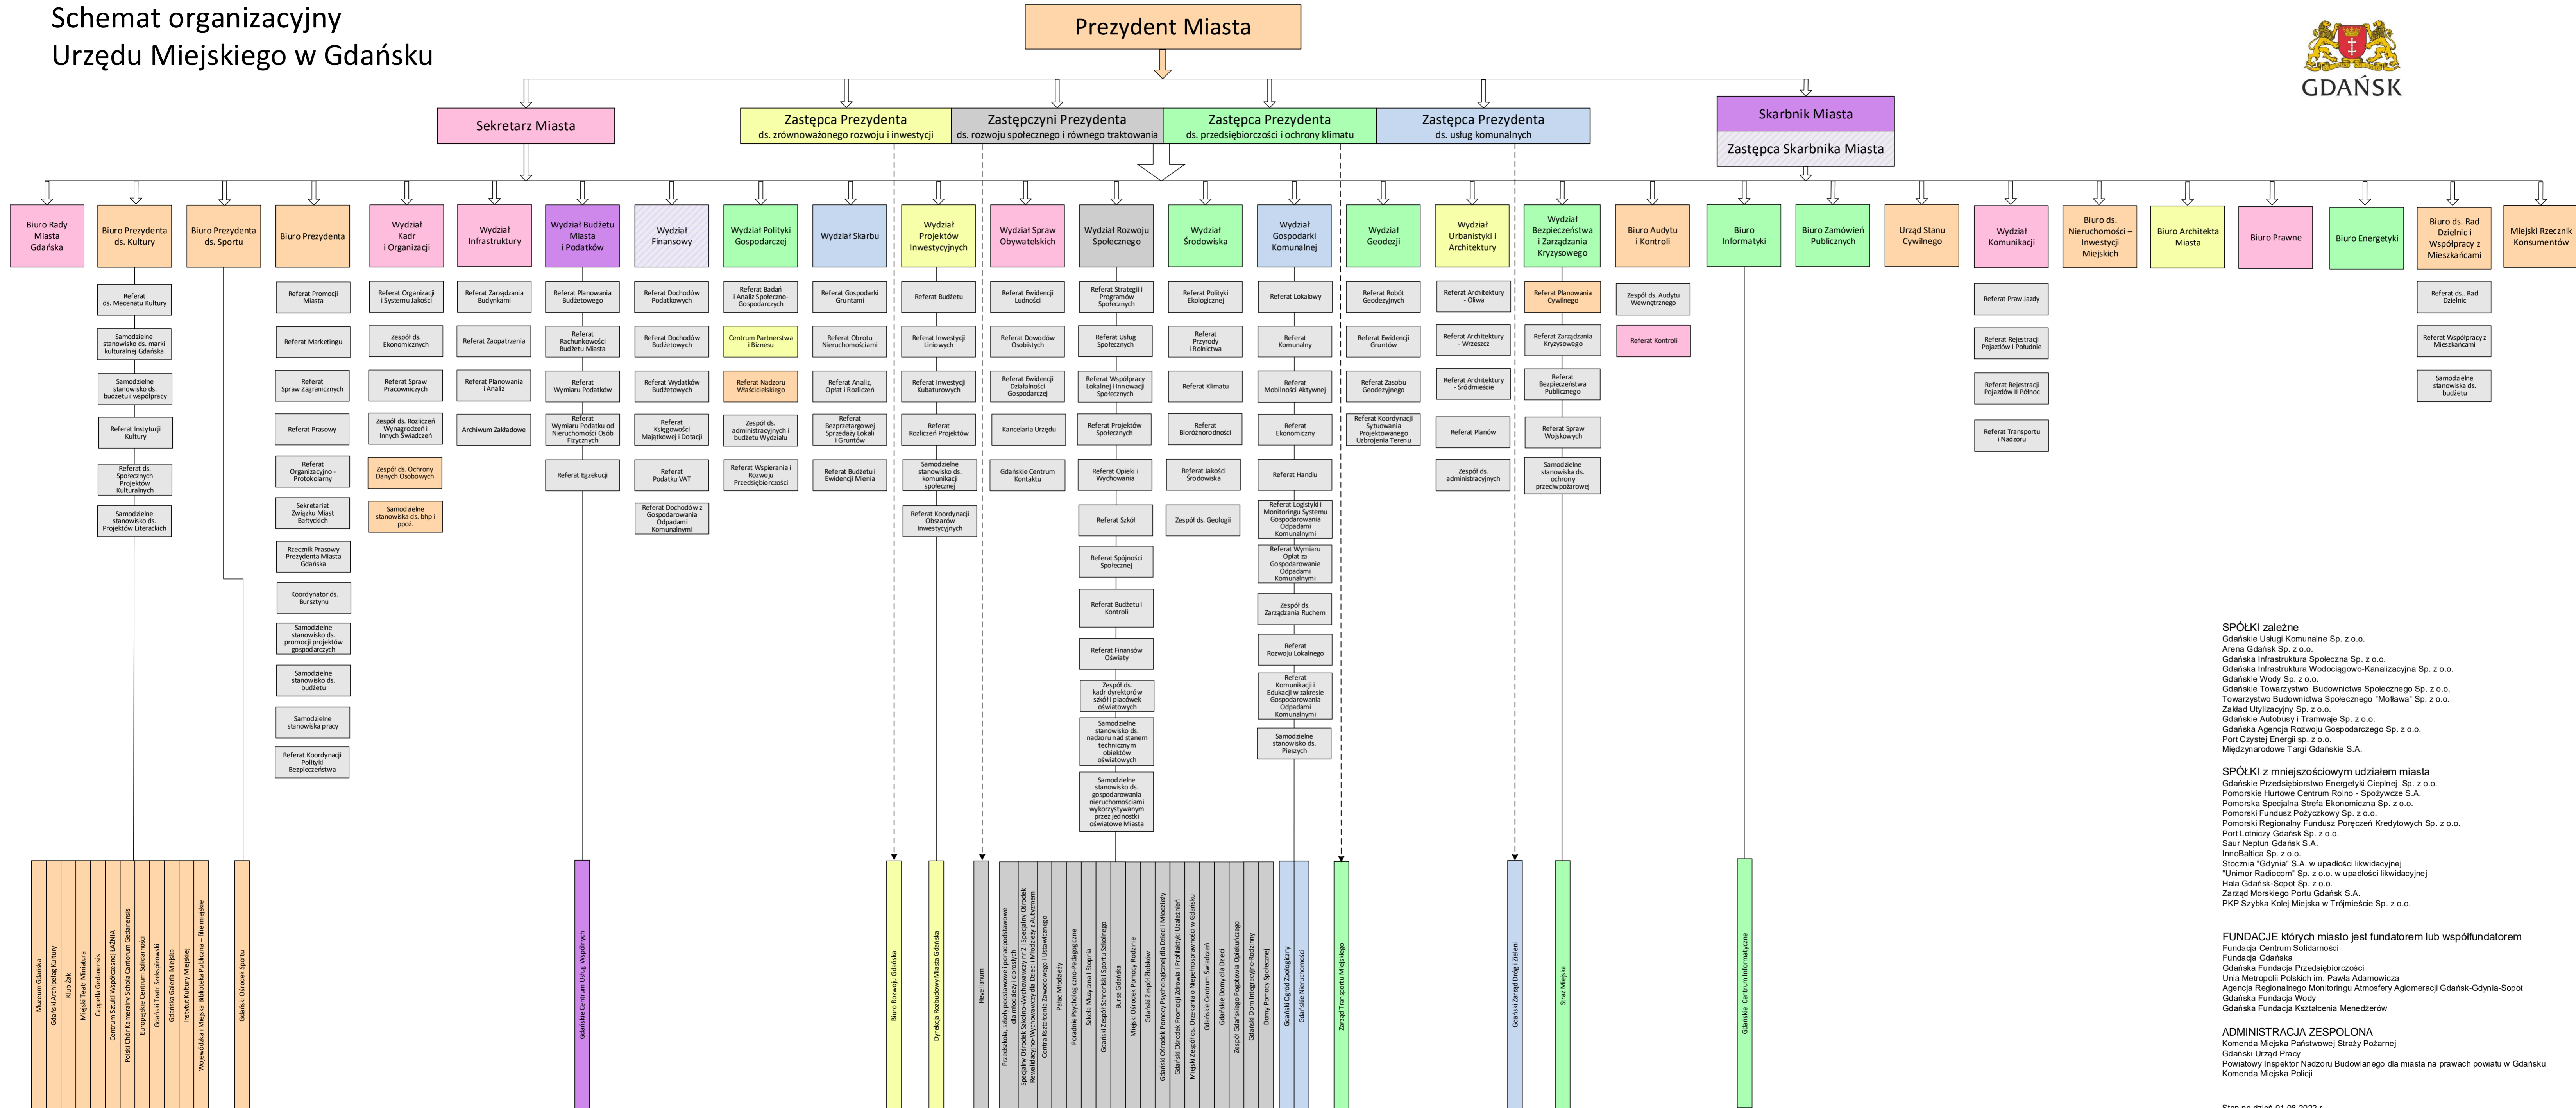

# Schemat organizacyjny Urzędu Miejskiego w Gdańsku

**SPÓŁKI zależne**  
 Gdańskie Usługi Komunalne Sp. z o.o.  
 Arena Gdańsk Sp. z o.o.  
 Gdańska Infrastruktura Społeczna Sp. z o.o.  
 Gdańska Infrastruktura Wodociągowo-Kanalizacyjna Sp. z o.o.  
 Gdańskie Wody Sp. z o.o.  
 Gdańskie Towarzystwo Budownictwa Społecznego Sp. z o.o.  
 Towarzystwo Budownictwa Społecznego "Mollawa" Sp. z o.o.  
 Zakład Utylizacyjny Sp. z o.o.  
 Gdańskie Autobusy i Tramwaje Sp. z o.o.  
 Gdańska Agencja Rozwoju Gospodarczego Sp. z o.o.  
 Port Czystej Energii sp. z o.o.  
 Międzynarodowe Targi Gdańskie S.A.

**SPÓŁKI z mniejszościowym udziałem miasta**  
 Gdańskie Przedsiębiorstwo Energetyki Ciepłej Sp. z o.o.  
 Pomorskie Hurtowne Centrum Rolno - Spożywcze S.A.  
 Pomorska Specjalna Strefa Ekonomiczna Sp. z o.o.  
 Pomorski Fundusz Pożyczkowy Sp. z o.o.  
 Pomorski Regionalny Fundusz Poręczeń Kredytowych Sp. z o.o.  
 Port Lotniczy Gdańsk Sp. z o.o.  
 Saur Neptun Gdańsk S.A.  
 InnoBaltica Sp. z o.o.  
 Stocznia "Gdynia" S.A. w upadłości likwidacyjnej  
 "Unimor Radiocom" Sp. z o.o. w upadłości likwidacyjnej  
 Hala Gdańsk-Sopot Sp. z o.o.  
 Zarząd Morskiego Portu Gdańsk S.A.  
 PKP Szybka Kolej Miejska w Trójmieście Sp. z o.o.

**FUNDACJE których miasto jest fundatorem lub współfundatorem**  
 Fundacja Centrum Solidarności  
 Fundacja Gdańska  
 Gdańska Fundacja Przedsiębiorczości  
 Unia Metropolii Polskich im. Pawła Adamowicza  
 Agencja Regionalnego Monitoringu Atmosfery Aglomeracji Gdańsk-Gdynia-Sopot  
 Gdańska Fundacja Wody  
 Gdańska Fundacja Kształcenia Menedżerów