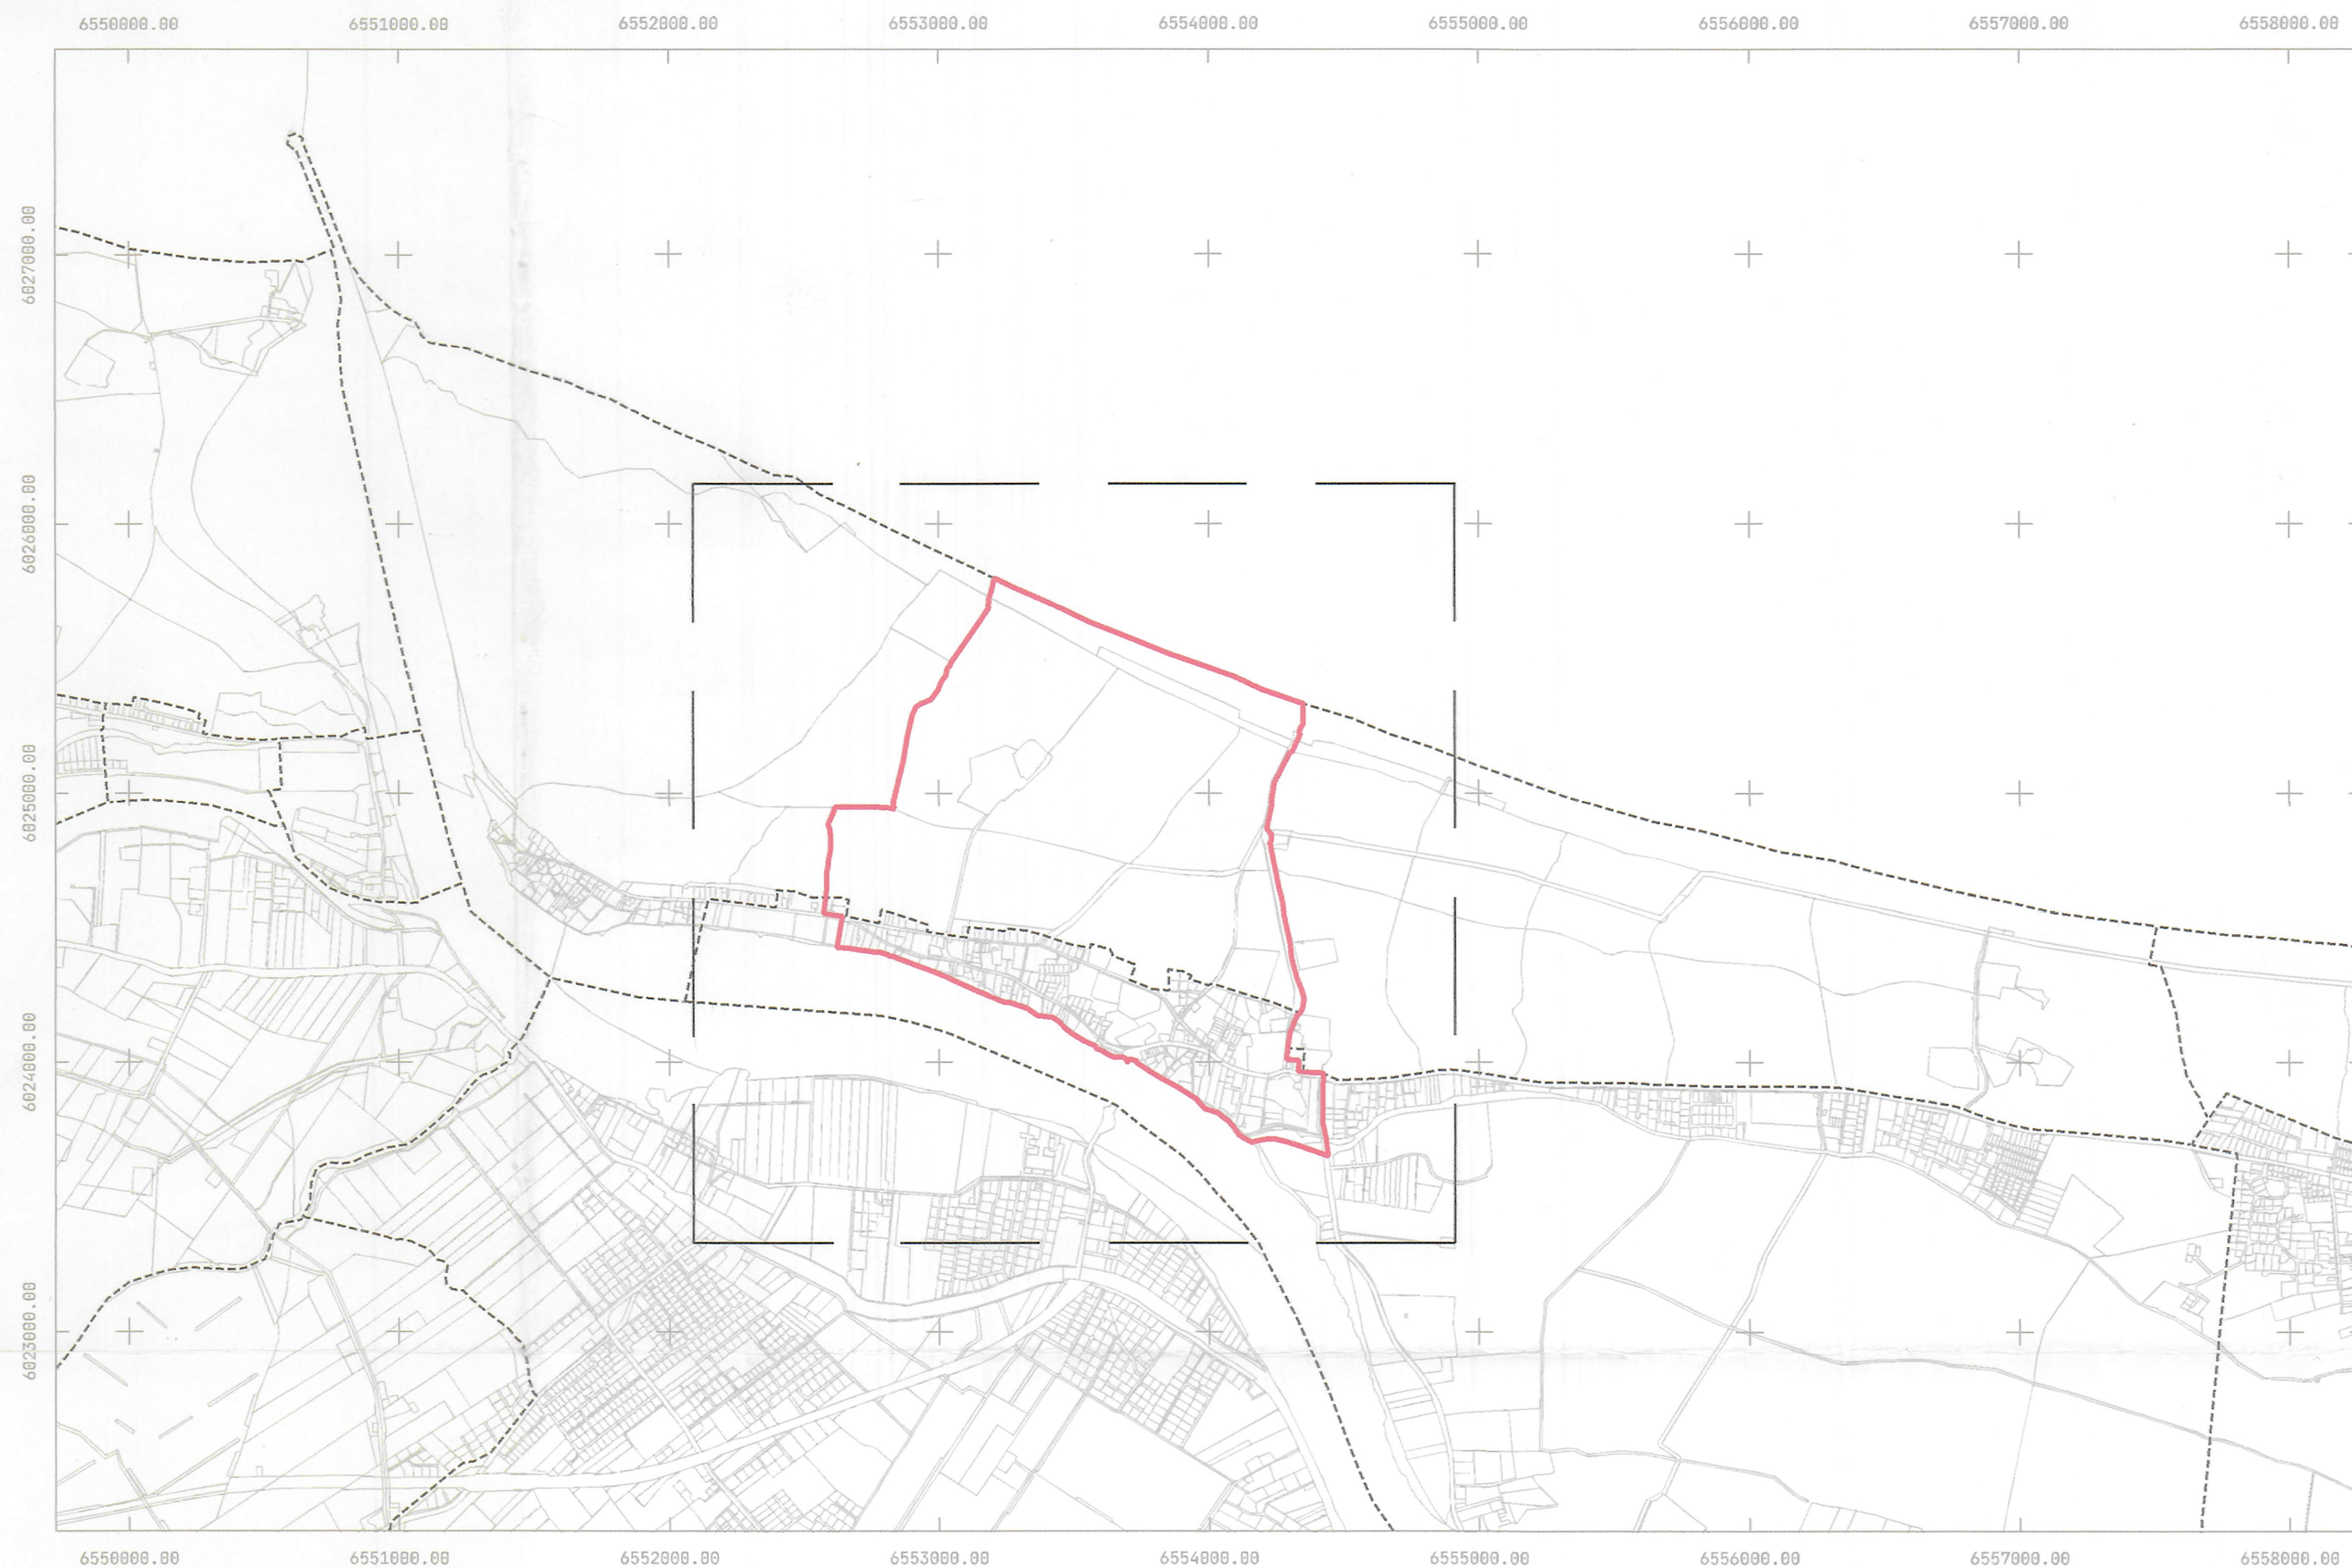

- Zakres postępowania
- - - Granice obrębów ewidencyjnych
- Granice działek ewidencyjnych

Skala mapy poglądowej:
0 500 1000 m

Skala mapy szczegółowej:
0 100 200 m

Igor Strzok
Pomorski Wojewódzki
Konservator Zabytków
Igor Strzok