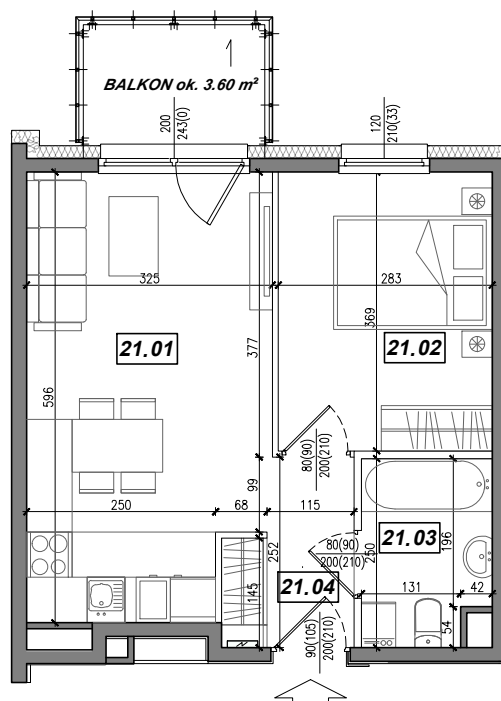

Towarzystwo
Budownictwa
Społecznego
Mottawa

UL. CZŁUCHOWSKA 27

Meso
mesoarchitekci.pl

KONDYGNACJA:

III PIĘTRO

NR MIESZKANIA:

21

POWIERZCHNIA:

36.36 m²

LOKALIZACJA MIESZKANIA:

NR	POMIESZCZENIE	POW.
21.01	POKÓJ + ANEKS KUCHENNY	18.26 m ²
21.02	SYPIALNIA	10.35 m ²
21.03	ŁAZIENKA	4.05 m ²
21.04	KOMUNIKACJA	3.70 m ²
POWIERZCHNIA MIESZKANIA:		36.36 m²
POWIERZCHNIA BALKONU:		ok. 3.60 m²