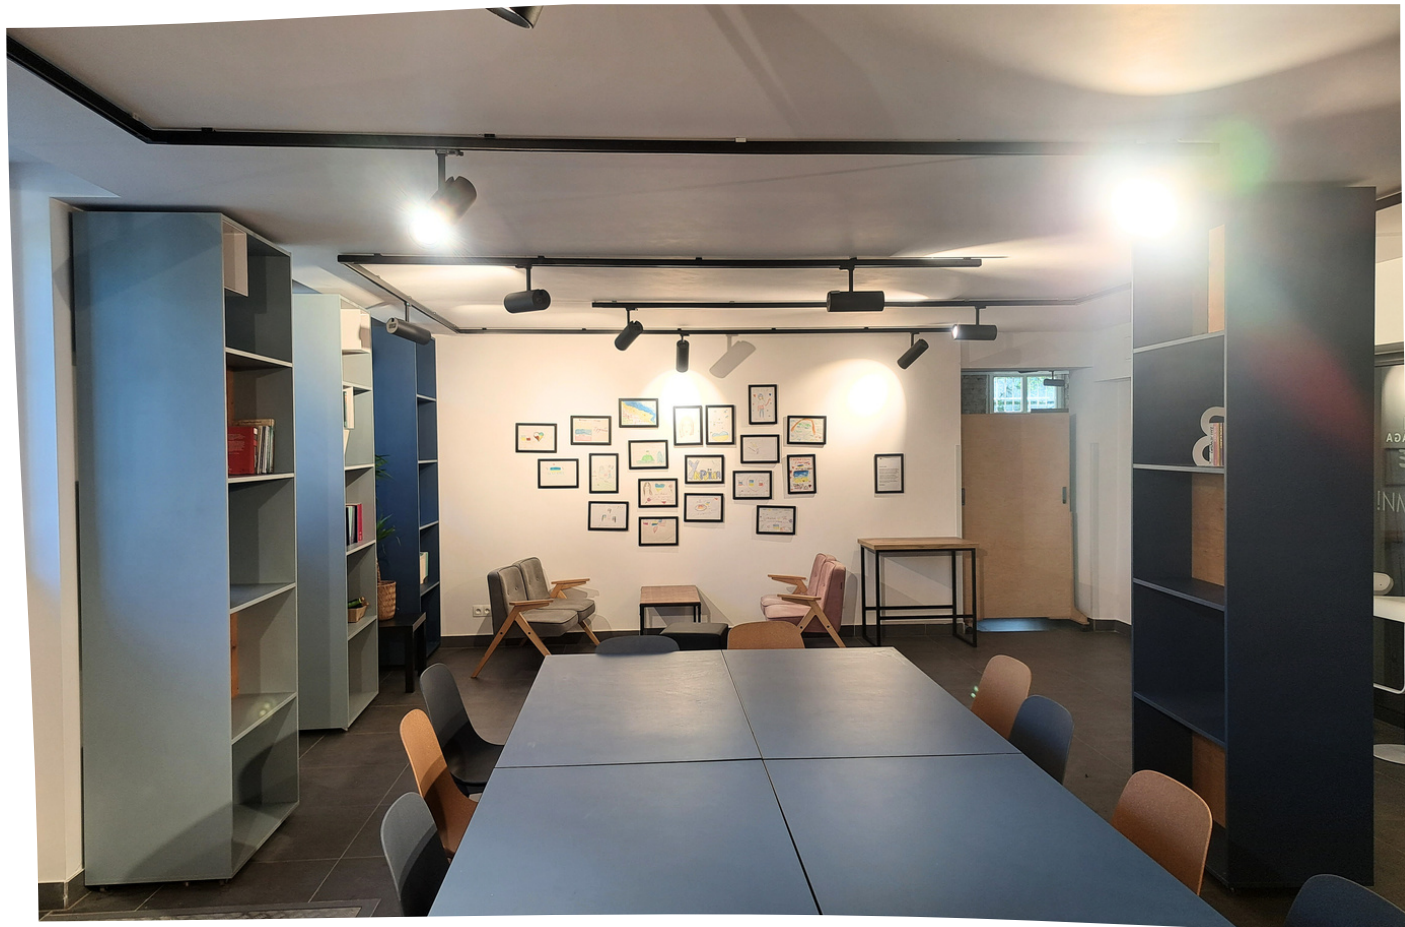

SALA SPOTKAŃ 02

Wyposażenie: długi stół, krzesła, siedziska, telewizor

Maksymalna liczba osób: 30

Wielkość pomieszczenia: 62 m²

Centrum
Dolna
Brama

przestrzeń
aktywności
i innowacji
społecznych

PARTER

OTWARTA KUCHNIA 03

Wyposażenie: podstawowe wyposażenie kuchenne (kubki, szklanki, talerze), stoły, krzesła

Maksymalna liczba osób: 15

Wielkość pomieszczenia: 58 m²

Centrum
Dolna
Brama

przestrzeń
aktywności
i innowacji
społecznych

Wyposażenie: krzesła, stoły, ekran i projektor

Maksymalna liczba osób: 35

Wielkość pomieszczenia: 59 m²

Centrum
Dolna
Brama

przestrzeń
aktywności
i innowacji
społecznych

II PIĘTRO

SALA WARSZTATOWA 28

Wyposażenie: telewizor, stoły, krzesła

Maksymalna liczba osób: 20 osób

Wielkość pomieszczenia: 40 m²

III PIĘTRO SALA KONFETENCYJNA 32

Wyposażenie: stoły, krzesła

Maksymalna liczba osób: 60 osób

Wielkość pomieszczenia: 84 m²

Centrum
Dolna
Brama

przestrzeń
aktywności
i innowacji
społecznych