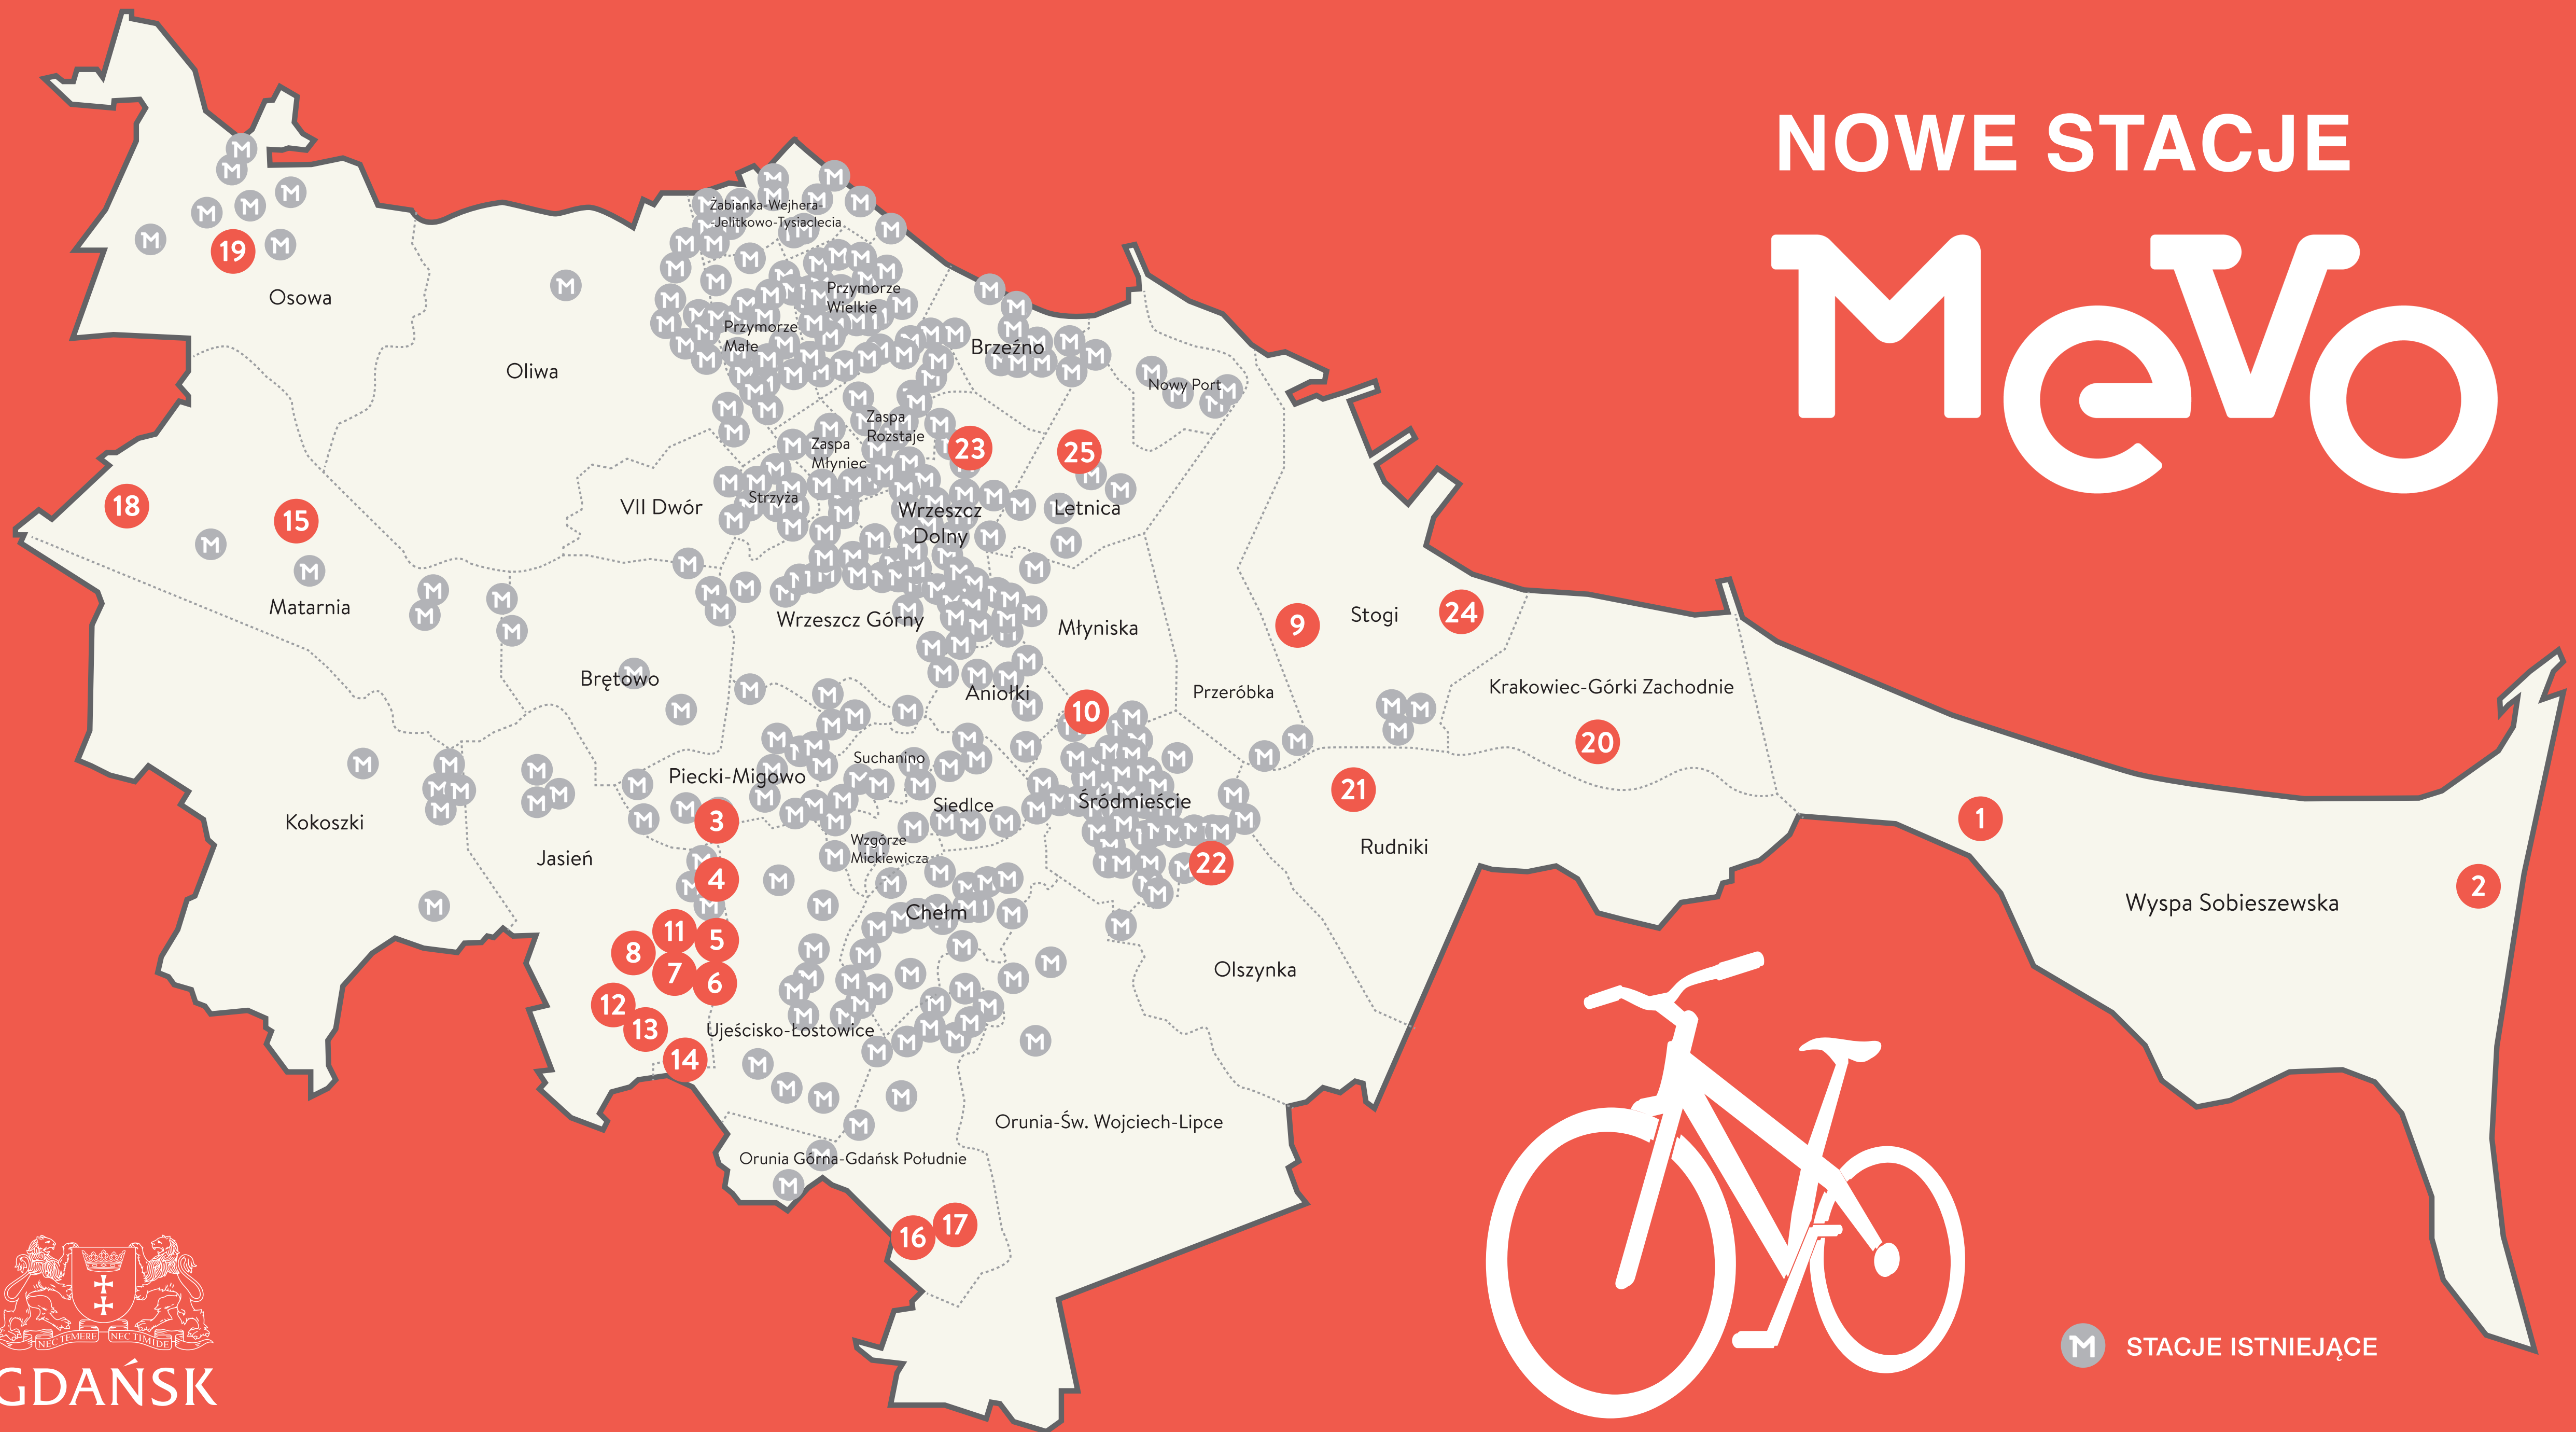

# NOWE STACJE Mevo

**M** STACJE ISTNIEJĄCE

- 1** Wyspa Sobieszewska: ul. Turystyczna, skrzyżowanie z ul. Tęczową
- 2** Wyspa Sobieszewska: skrzyżowanie ulic Boguckiego i Świbnieńskiej
- 3** Al. Adamowicza, skrzyżowanie z ul. Wołkowyską (przystanek Królewskie Wzgórze)
- 4** Al. Adamowicza, skrzyżowanie z ul. Kartuską
- 5** Al. Adamowicza, skrzyżowanie z ul. Warszawską (Węzeł Ujeścisko)
- 6** Al. Adamowicza, skrzyżowanie z ul. Lawendowe Wzgórze
- 7** ul. Lawendowe Wzgórze, skrzyżowanie z ul. Turzycową
- 8** ul. Jabłoniowa, skrzyżowanie z ul. Leszczynową
- 9** ul. Andruszkiewicza (biurowiec Koga)

- 10** ul. Narzędziowców, skrzyżowanie z ul. Elektryków
- 11** ul. Jabłoniowa, skrzyżowanie z ul. Orle Gniazdo
- 12** ul. Czermińskiego, skrzyżowanie z ul. Guderskiego
- 13** ul. Guderskiego, skrzyżowanie z ul. Flisykowskiego
- 14** ul. Jaworzniaków, skrzyżowanie z ul. Guderskiego
- 15** ul. Radarowa, skrzyżowanie z ul. Radiową
- 16** ul. Stargogardzka, skrzyżowanie z ul. Niepołomicą
- 17** ul. Starogardzka, skrzyżowanie z ul. Jagiełły

- 18** Przystanek PKM Gdańsk-Rębiechowo
- 19** ul. Junony, skrzyżowanie z ul. Kozioróżca
- 20** ul. Kępna (przy cmentarzu)
- 21** ul. Rzęsna, skrzyżowanie z ul. Tarniny
- 22** ul. Modra (przy Optywie Motławy)
- 23** ul. Grudziądzka, skrzyżowanie z ul. Hallera
- 24** Stogi Plaża
- 25** ul. Sucha