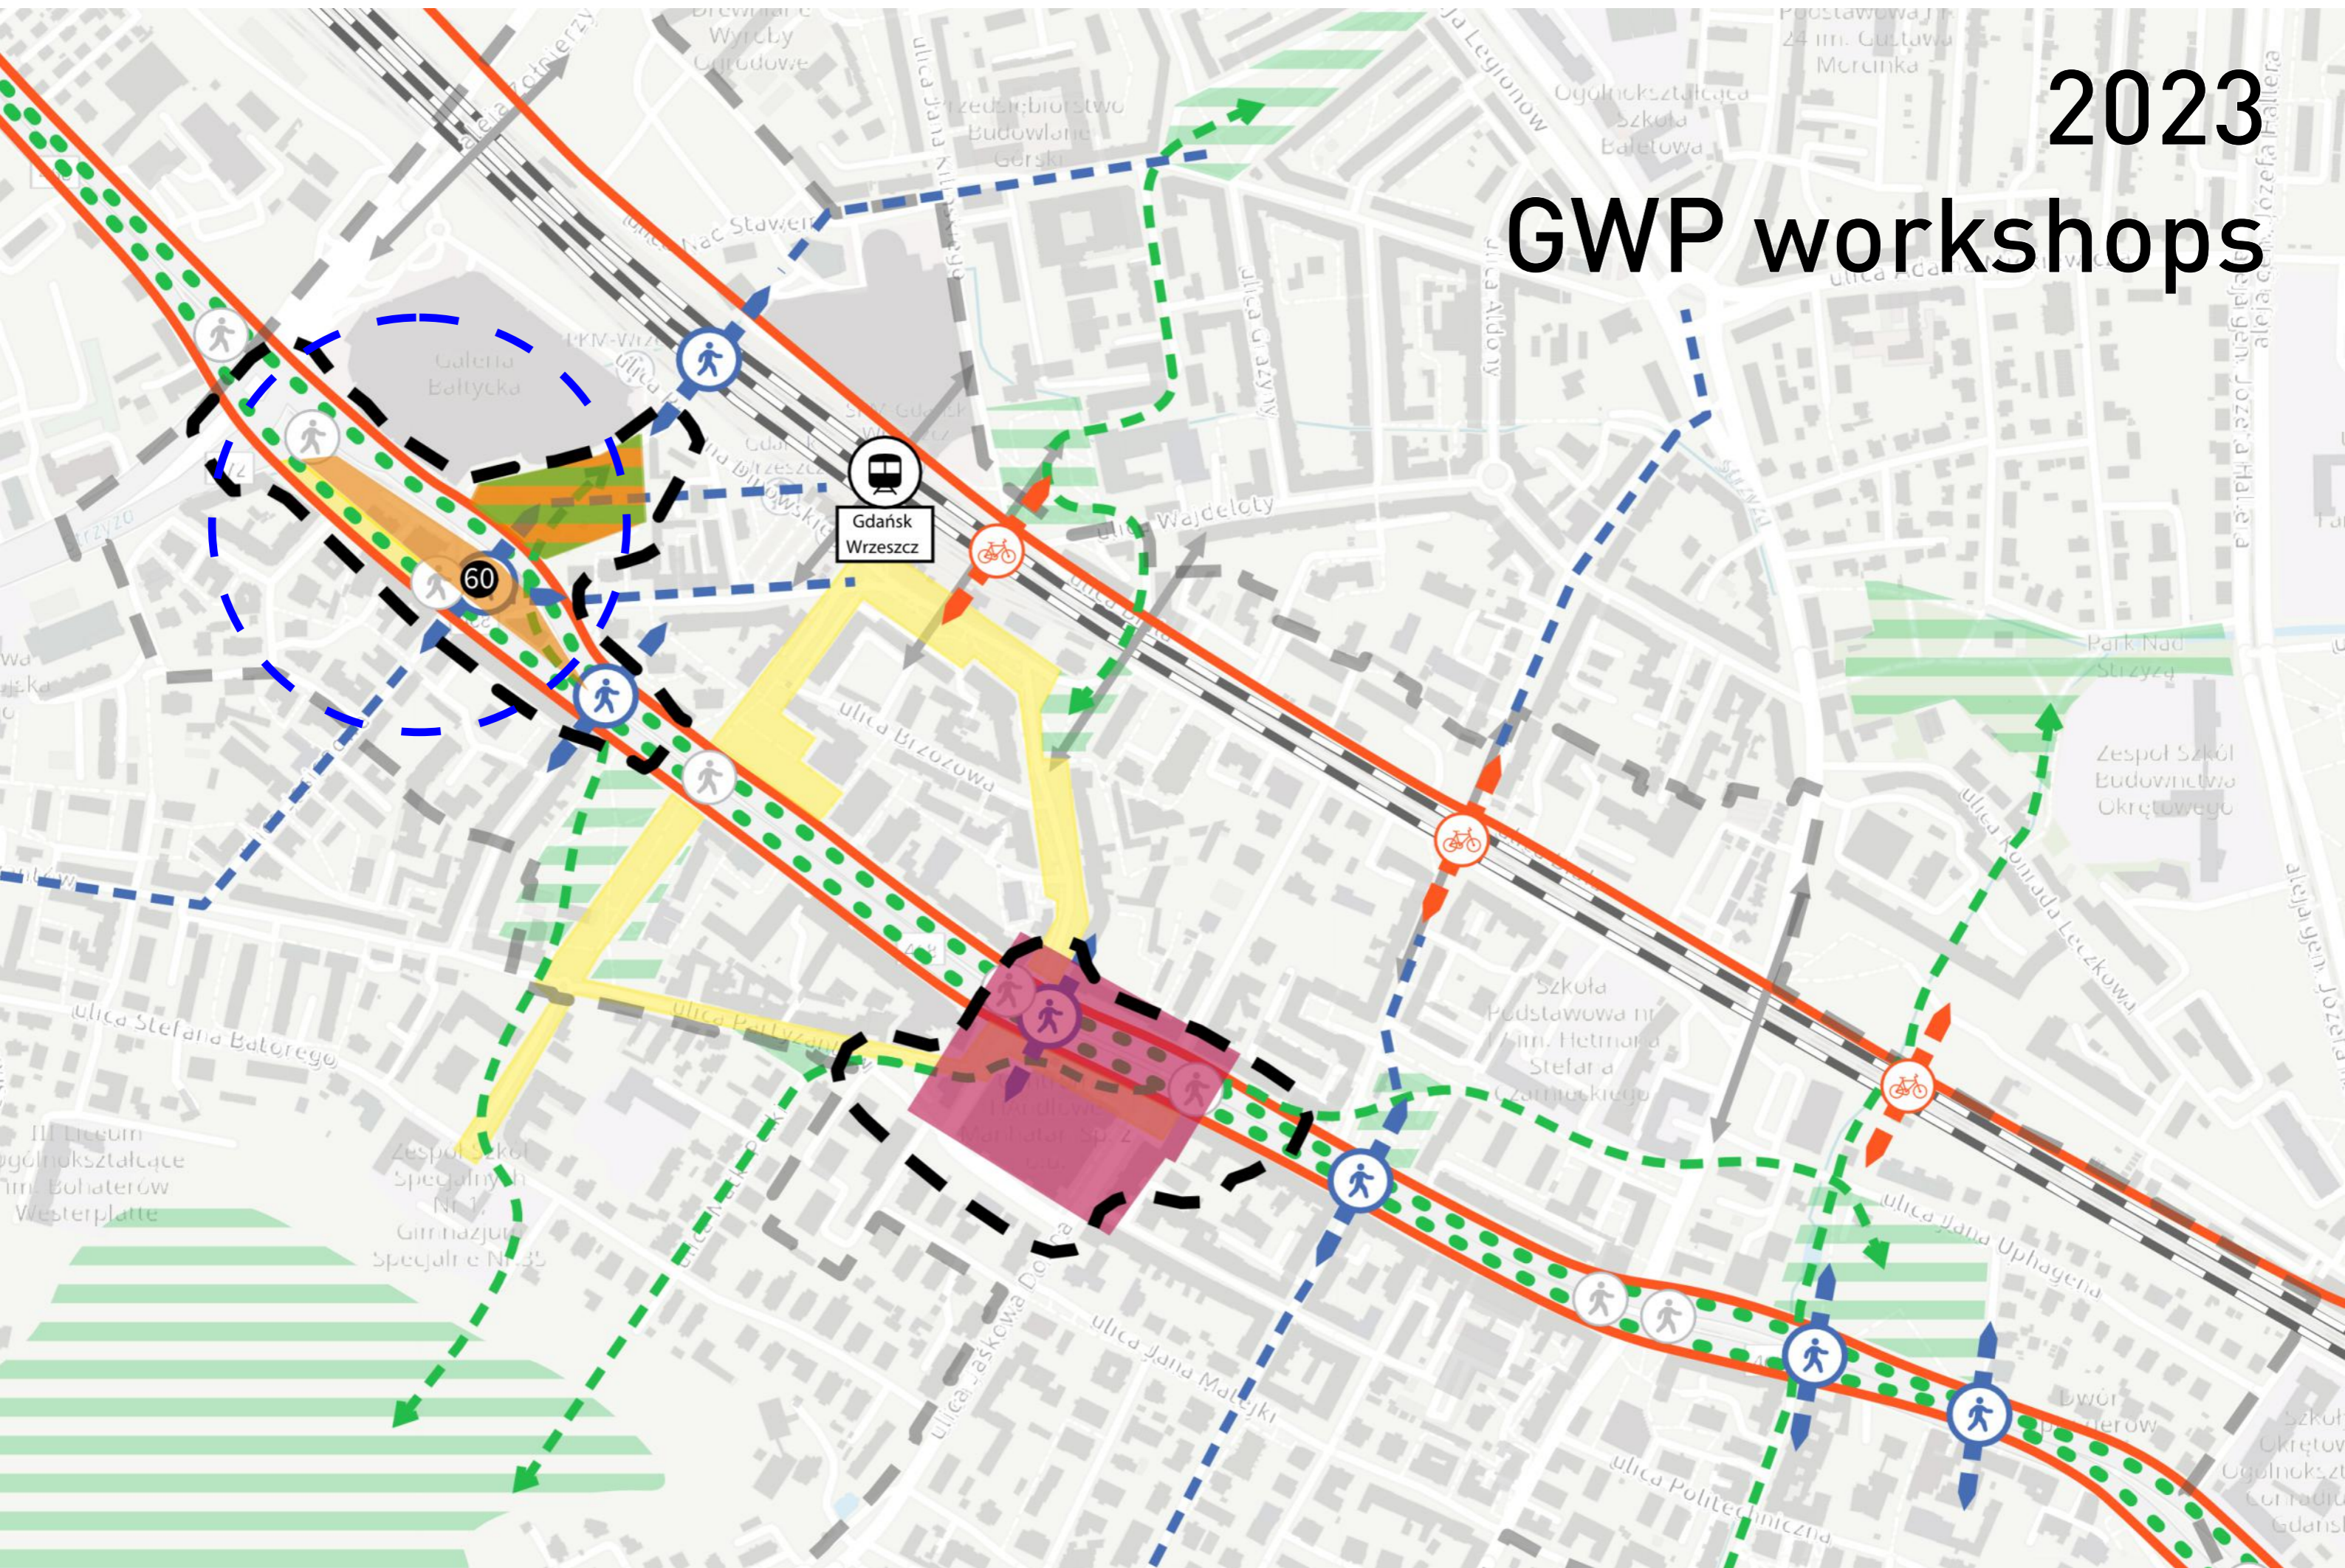

2023 GWP workshops