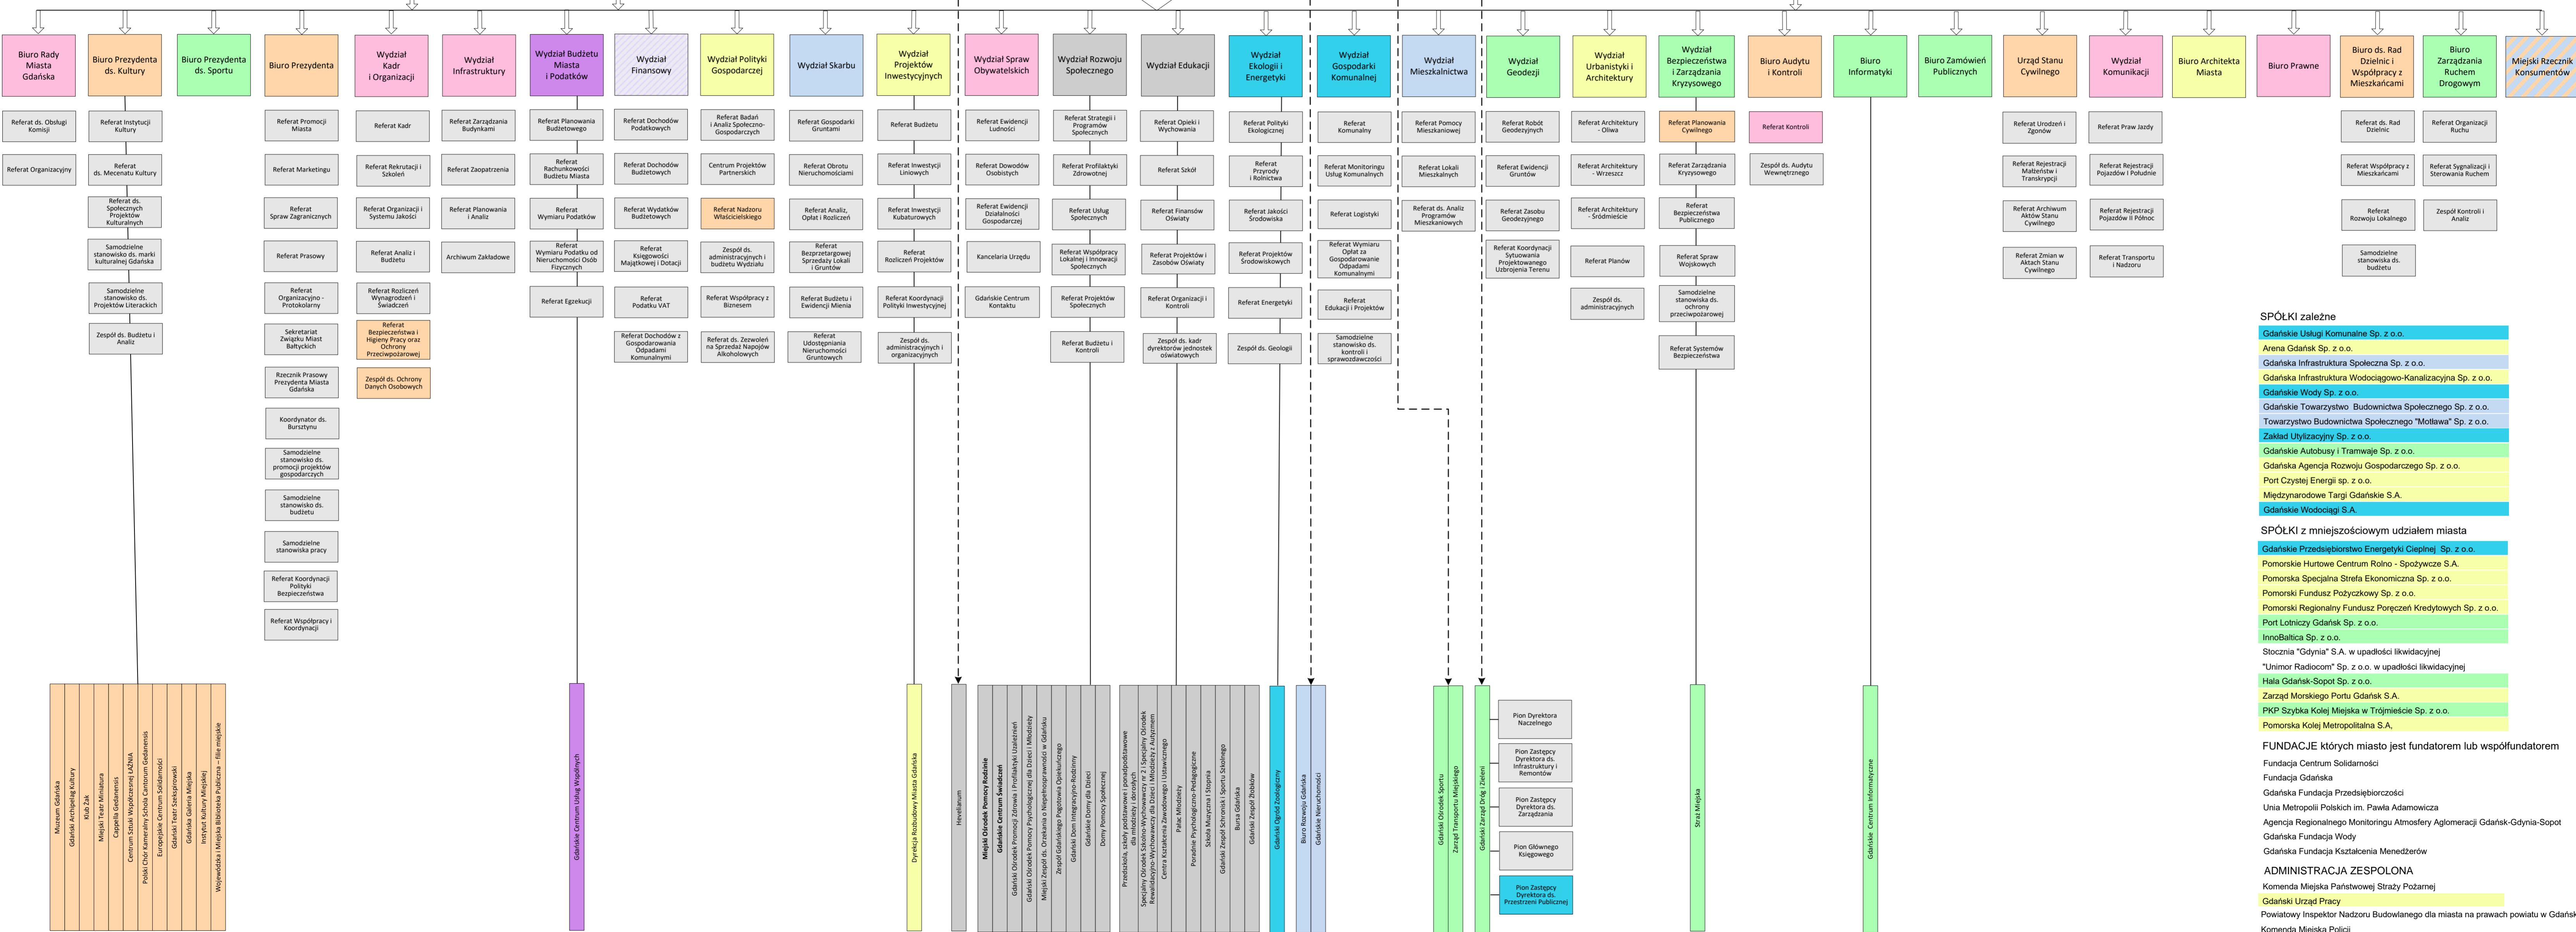

Schemat organizacyjny Urzędu Miejskiego w Gdańsku

(stan na 1 stycznia 2025 r.)

GDĄŃSK

Prezydent Miasta

Dyrektor Zarządzający ds. Zielonego Gdańska

Sekretarz Miasta

Zastępca Prezydenta ds. zrównoważonego rozwoju i gospodarki

Zastępczyni Prezydenta ds. rozwoju społecznego i równego traktowania

Zastępczyni Prezydenta ds. rozwoju przestrzennego i mieszkalnictwa

Zastępca Prezydenta ds. mobilności i bezpieczeństwa

Skarbnik Miasta
Zastępca Skarbnika Miasta