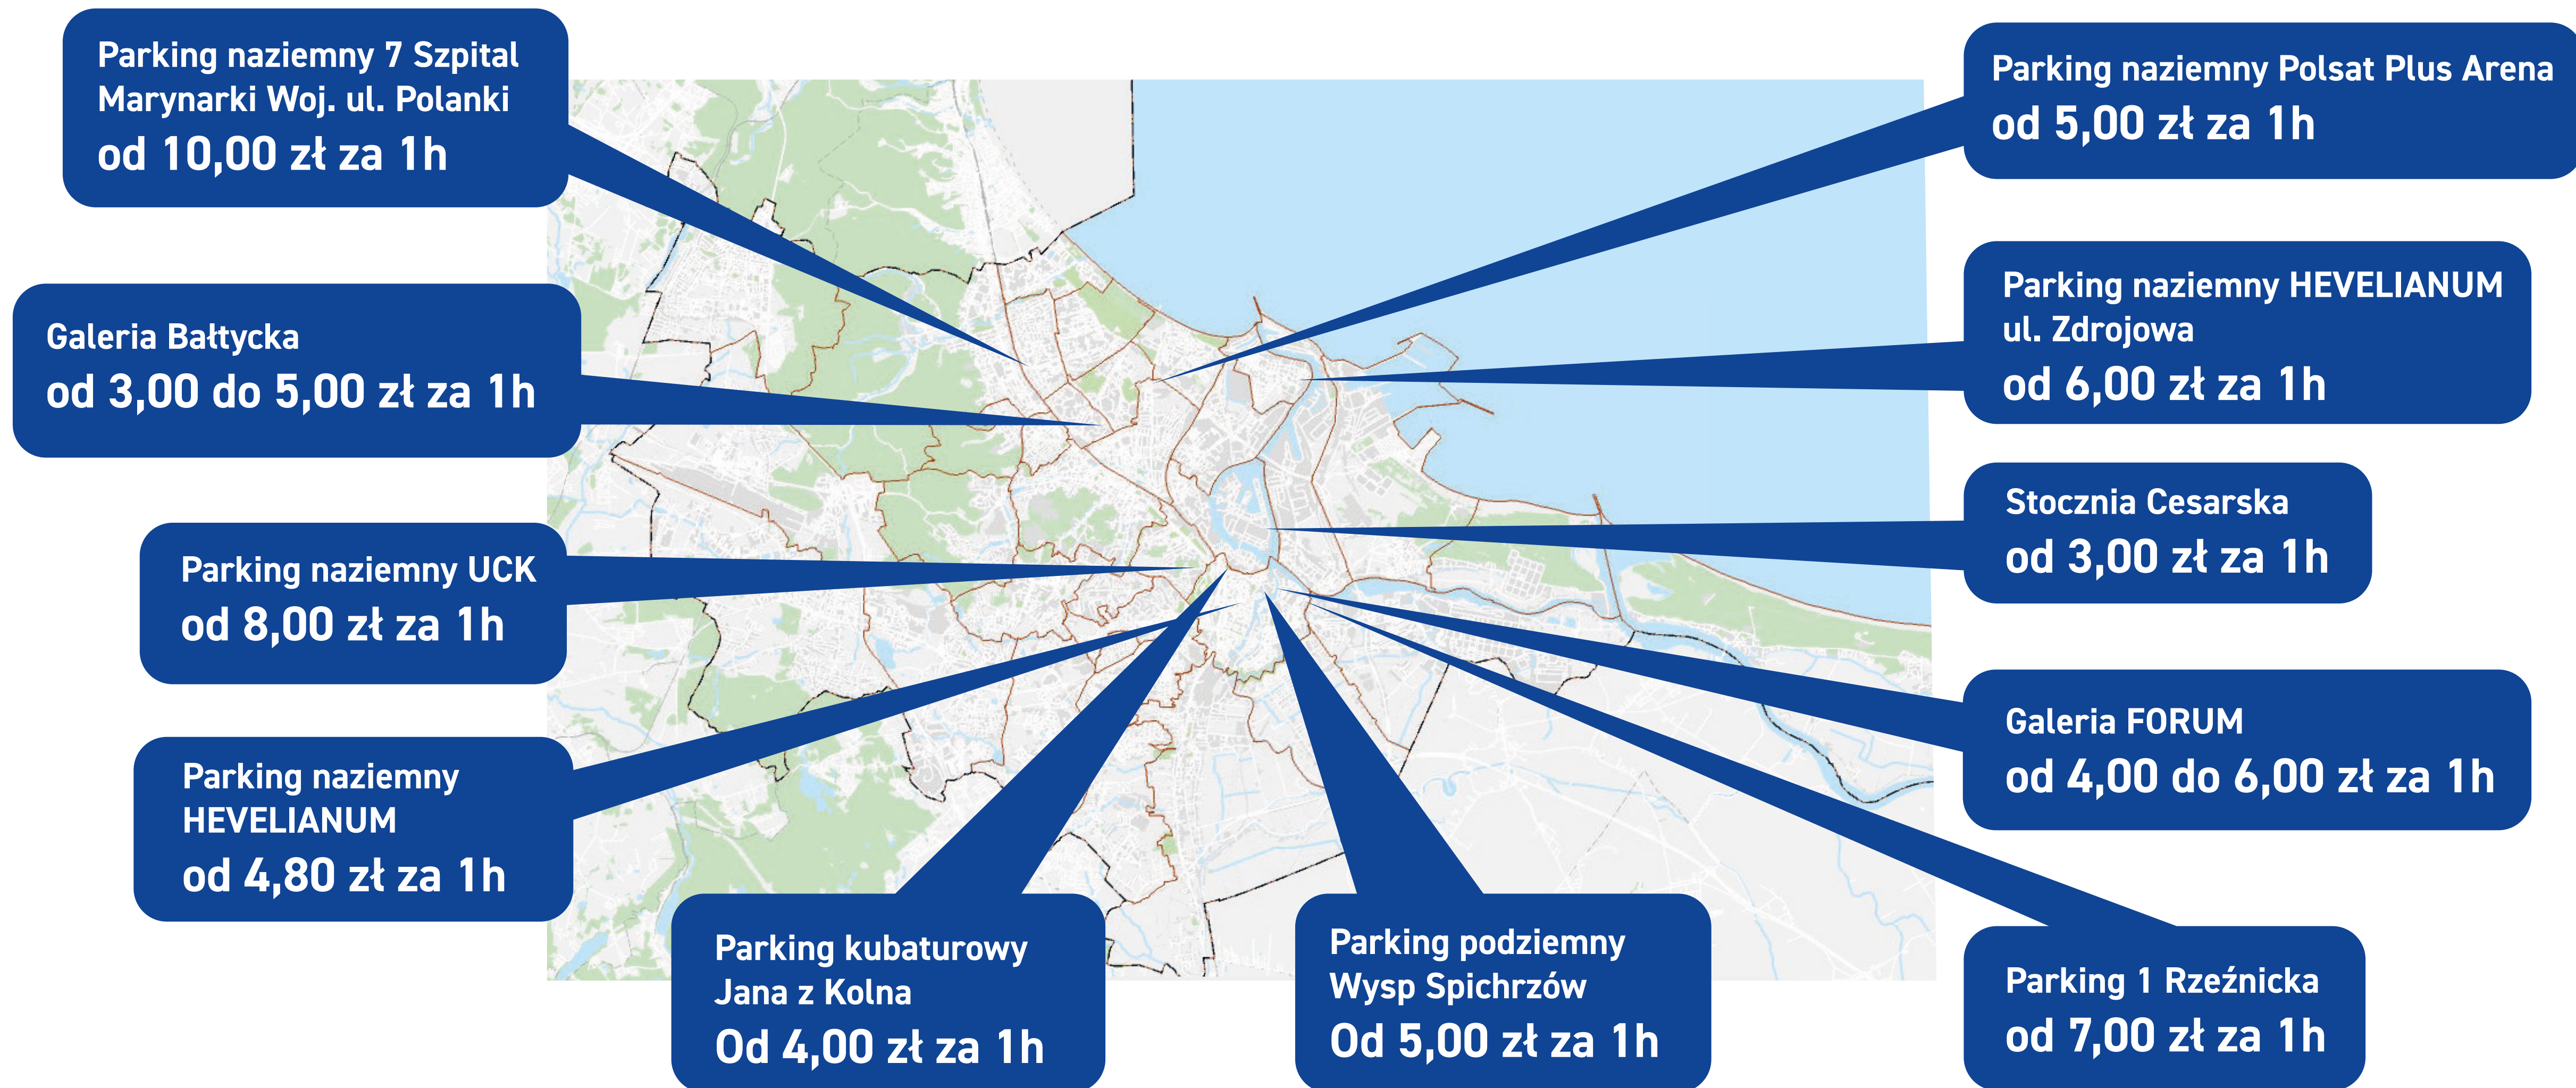

OPŁATY ZA POSTÓJ SAMOCHODU W GDAŃSKU POZA STREFĄ PŁATNEGO PARKOWANIA