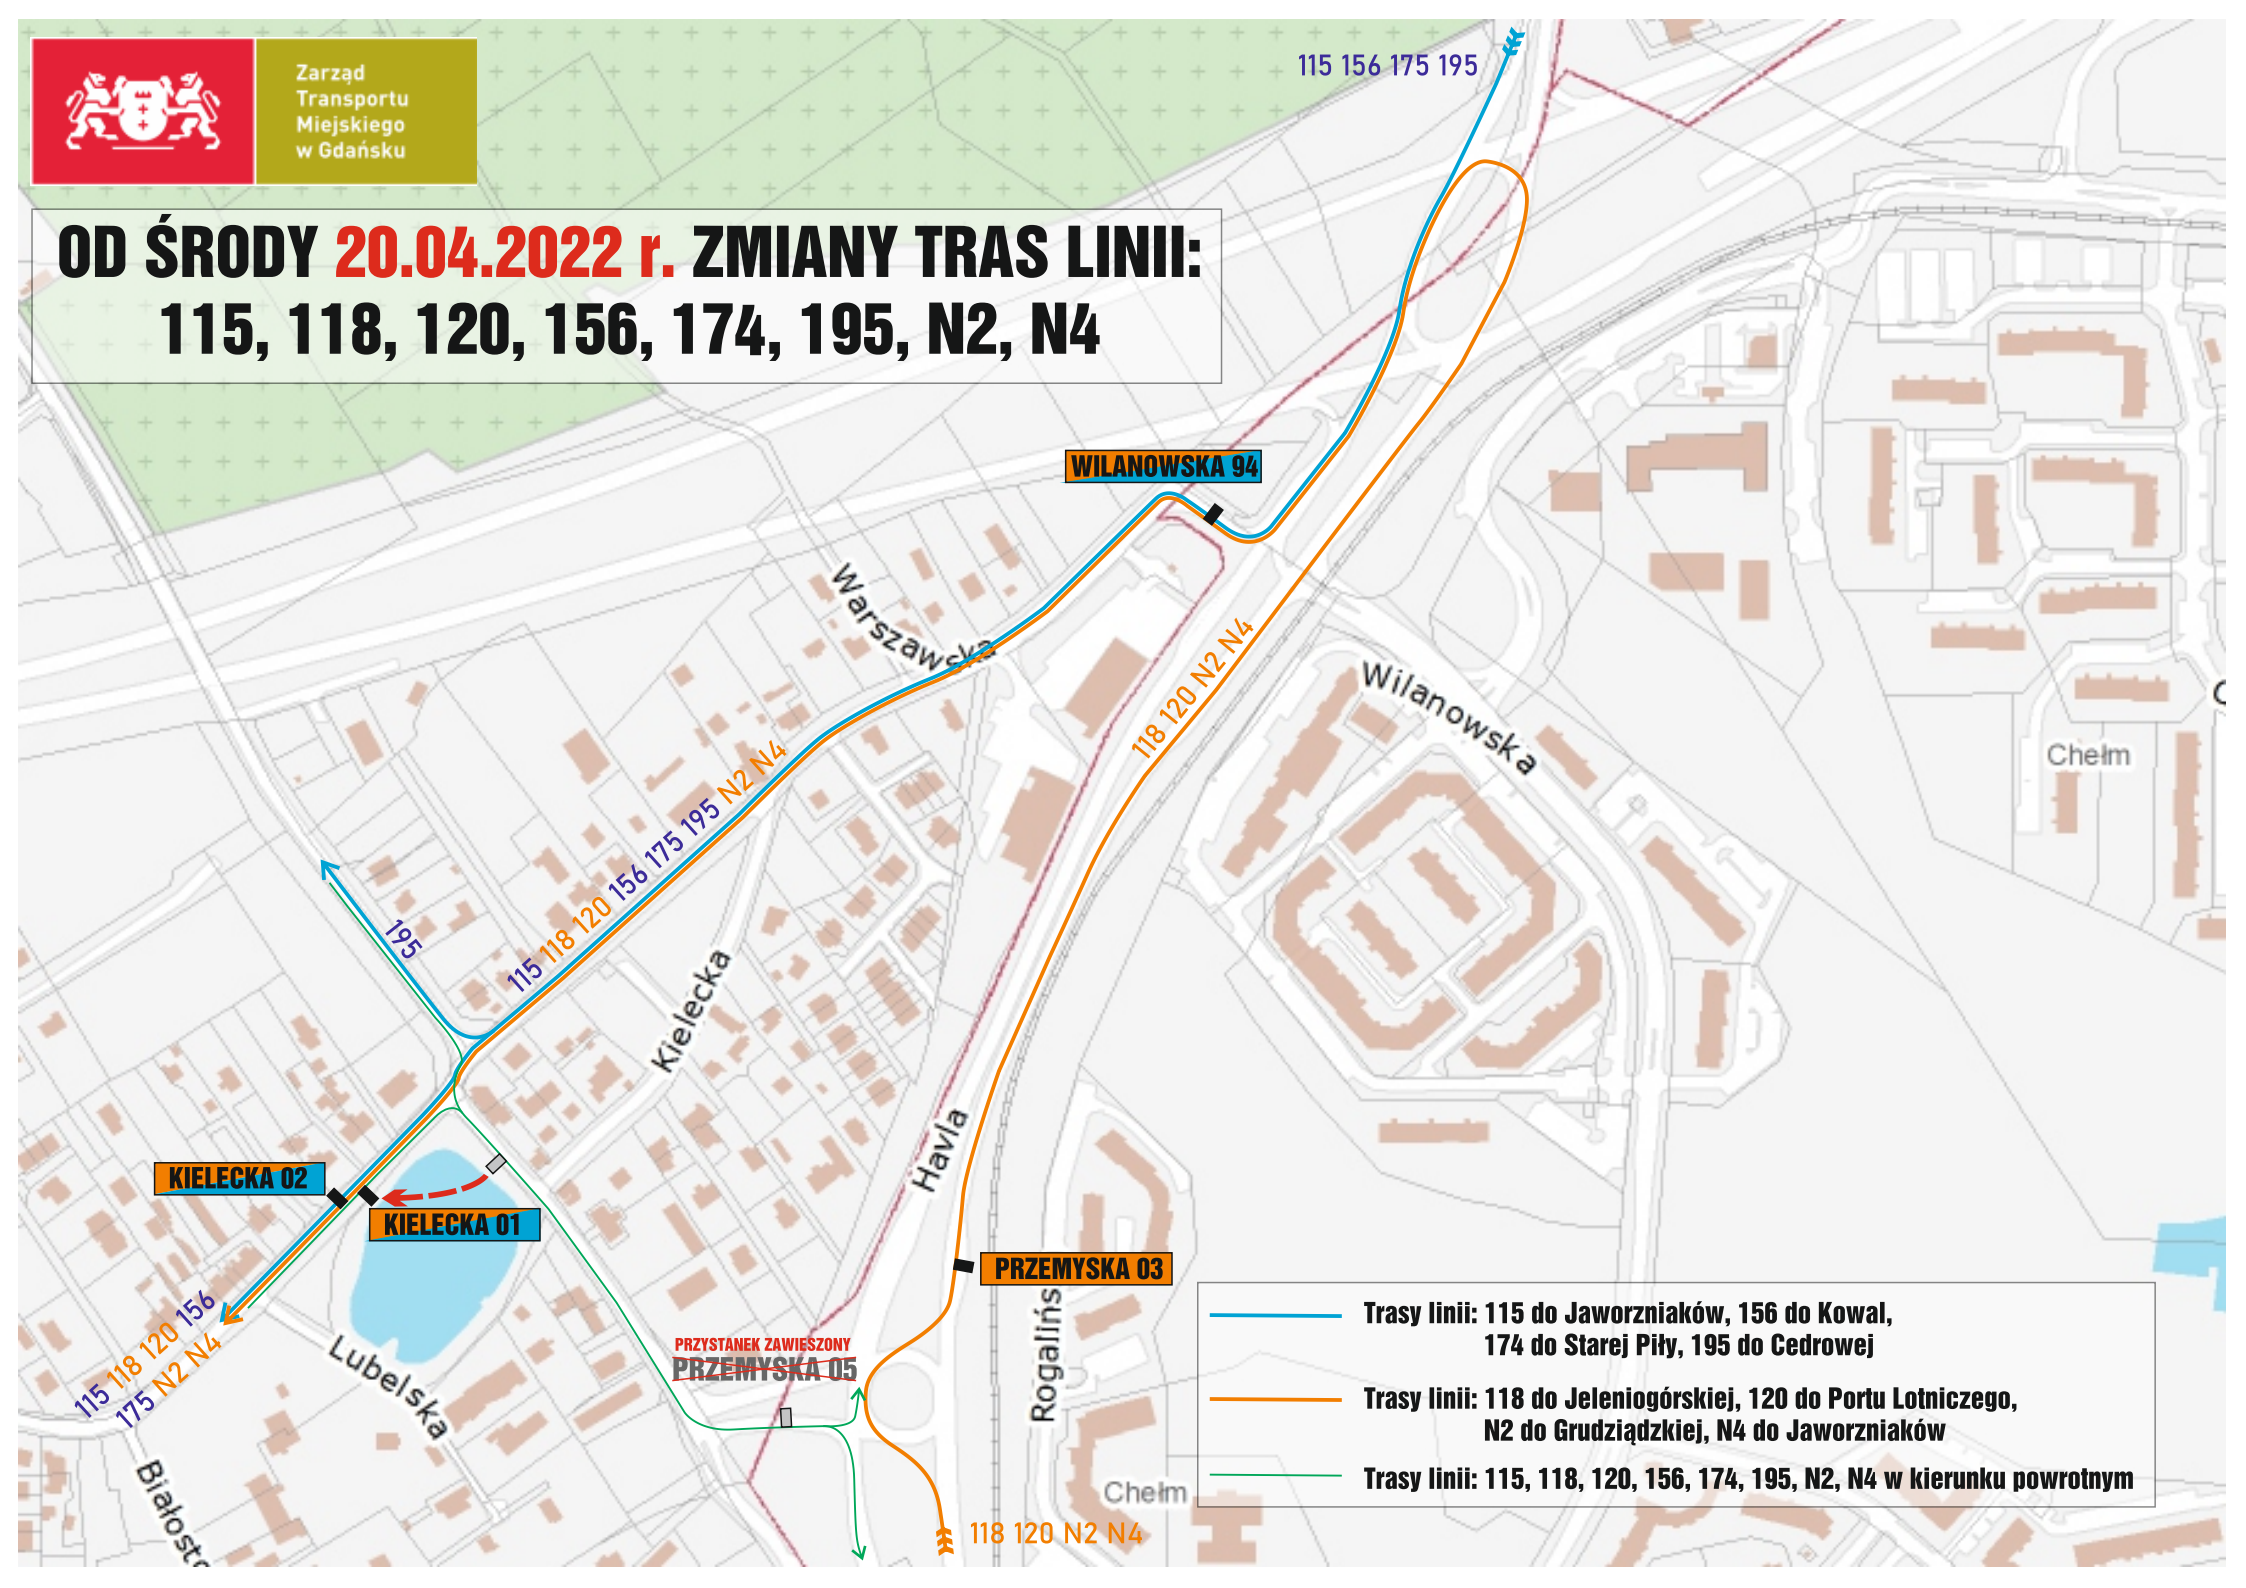

Zarząd
Transportu
Miejskiego
w Gdańsku

115 156 175 195

OD ŚRODY 20.04.2022 r. ZMIANY TRAS LINII: 115, 118, 120, 156, 174, 195, N2, N4

- Trasy linii: 115 do Jaworzniaków, 156 do Kowal, 174 do Starej Piły, 195 do Cedrowej
- Trasy linii: 118 do Jeleniogórskiej, 120 do Portu Lotniczego, N2 do Grudziądzkiej, N4 do Jaworzniaków
- Trasy linii: 115, 118, 120, 156, 174, 195, N2, N4 w kierunku powrotnym