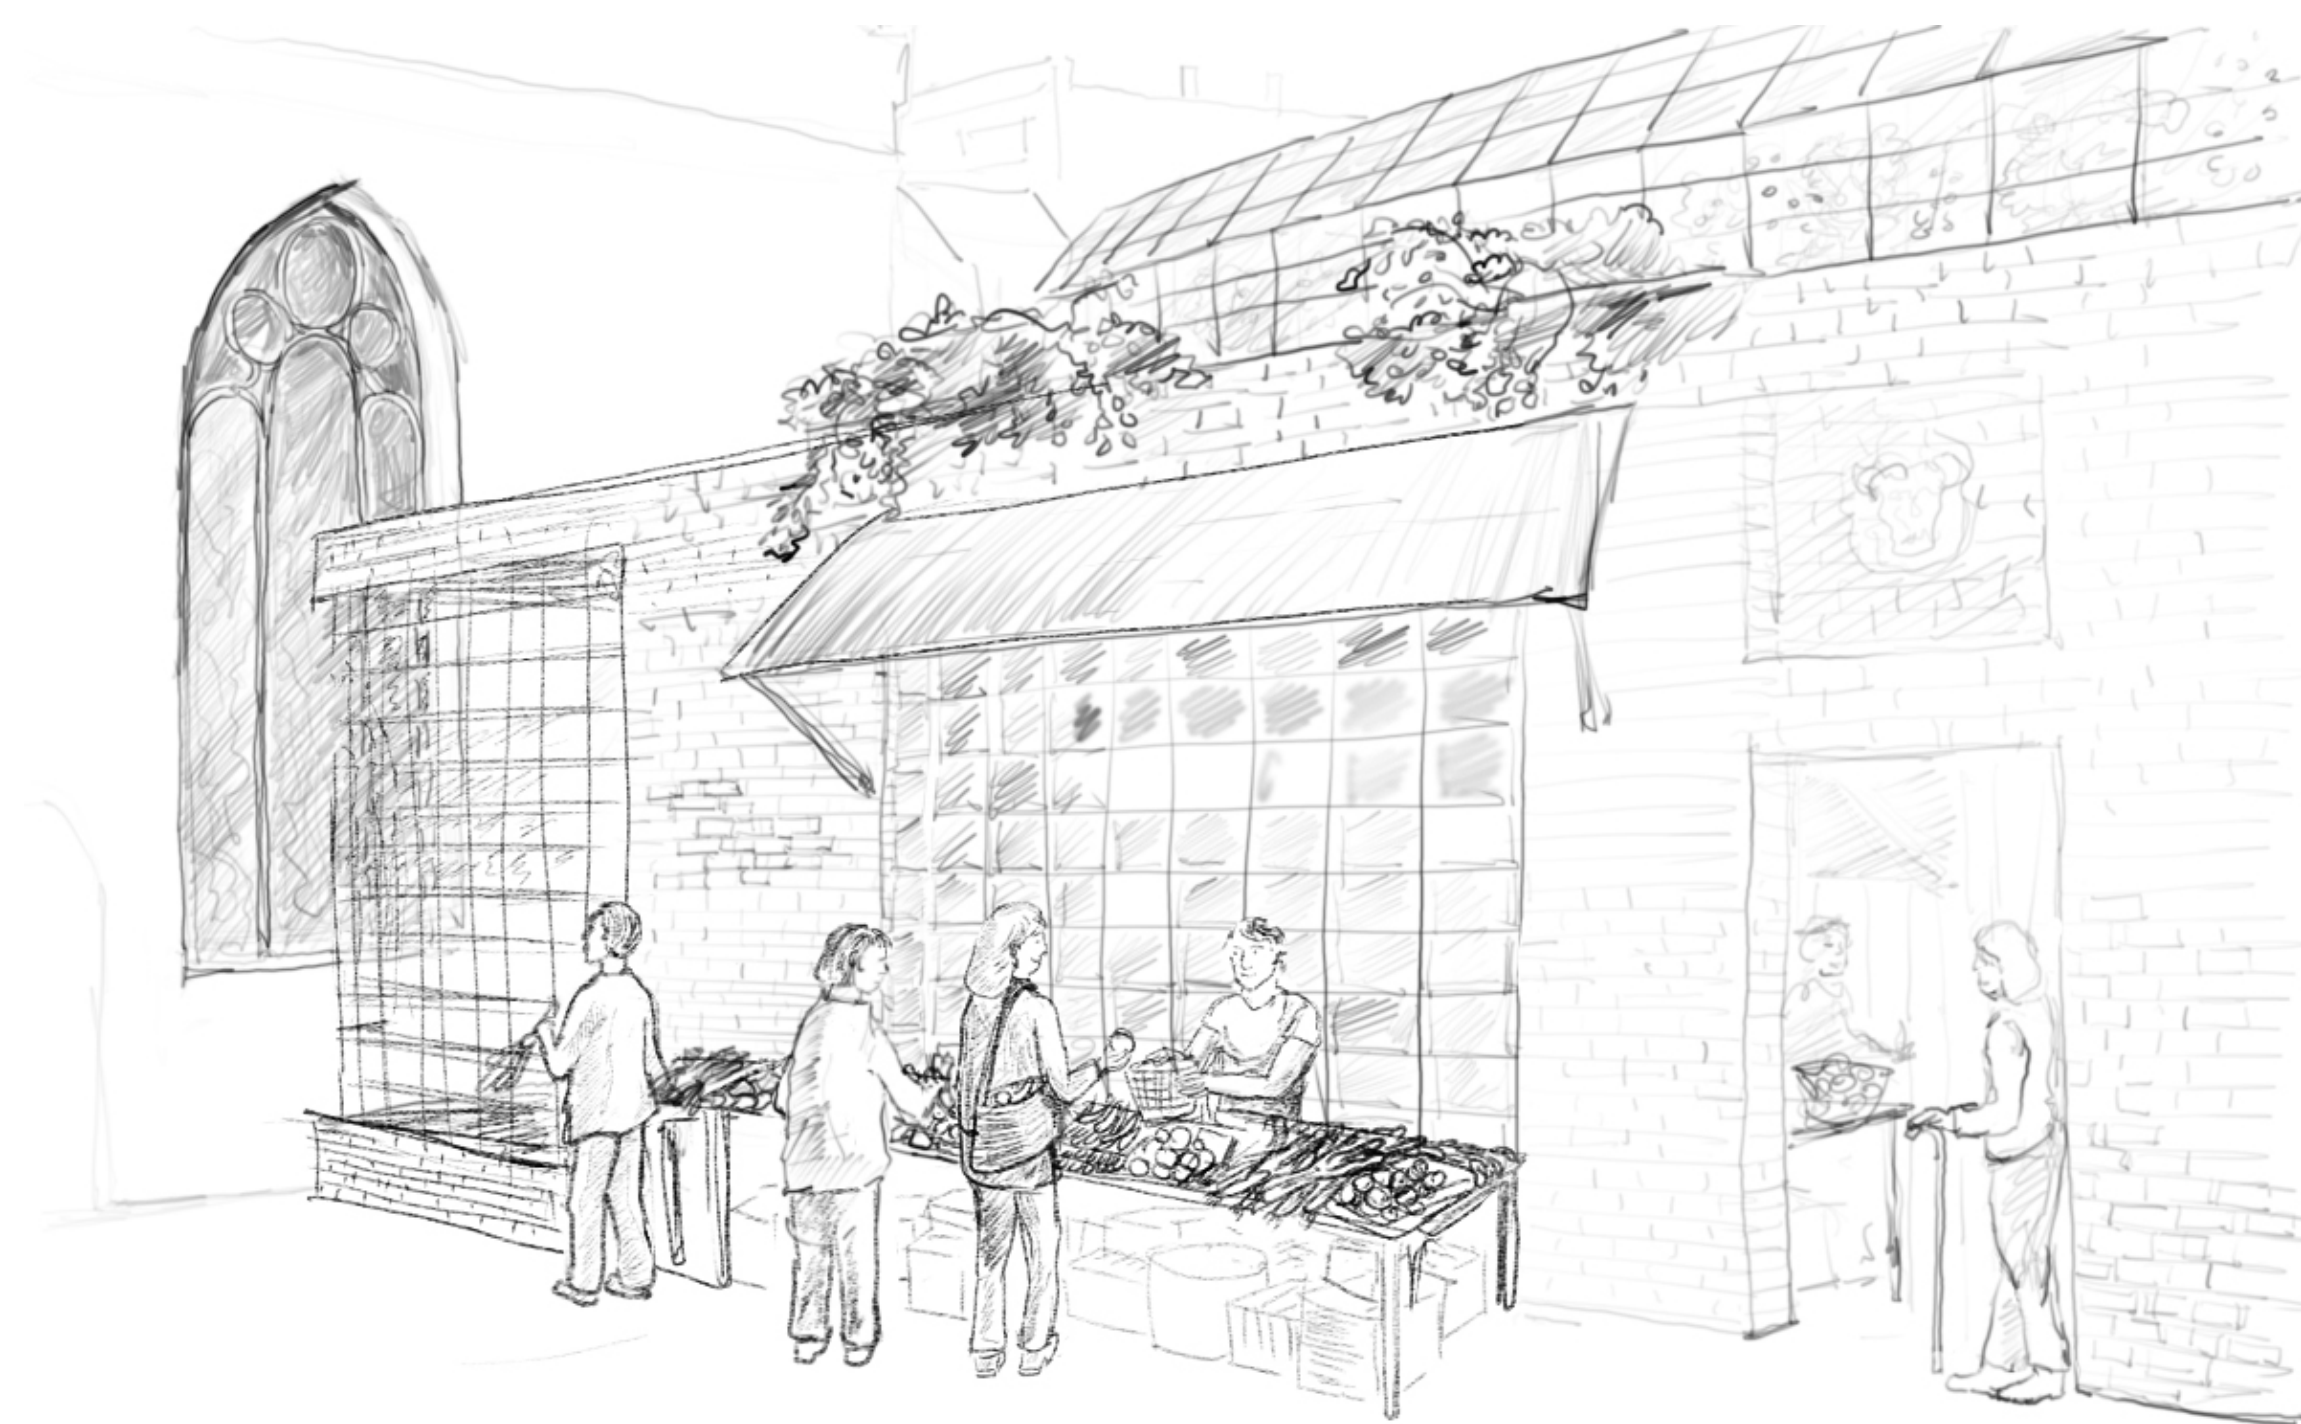

PRZEKRÓJ C-C SKALA 1:200

DLUGIE OGRODY DESZCZOWE

ZAKRES OPRACOWANIA

ZAKRES OPRACOWANIA

ZAKRES OPRACOWANIA

ZAKRES OPRACOWANIA

PRZEKRÓJ D-D SKALA 1:200

PRZEKRÓJ B-B SKALA 1:200

PAWILON USŁUG LOKALNYCH

ZESTAW PROJEKTOWANEJ MAŁEJ ARCHITEKTURY

INTERDISCYPOLINARNE
ZAJĘCIA KULTURALNE

INTEGRACJA SPOŁECZNOŚCI
LOKALNEJ - PUNKT WYMIANY
SĄSIEDZKIEJ

PROMOWANIE ZDROWEGO
STYLU ŻYCIA

LOKALNY OGROD WARZYWNY NA
DACHU

ŁAWKA WOKÓŁ DRZEWA / OGNISKA

TOALETY

OŚWIETLENIE ULICZNE I PARKOWE

"CUKIERNIA" - DOMEK ZABAW DLA DZIECI

ŁAWKA MIEJSKA

ŁAWKA Z DESEK DREWNIANYCH NA GRANICIE

KOSZE NA ŚMIECI SEGREGOWANE

POIDEŁKO