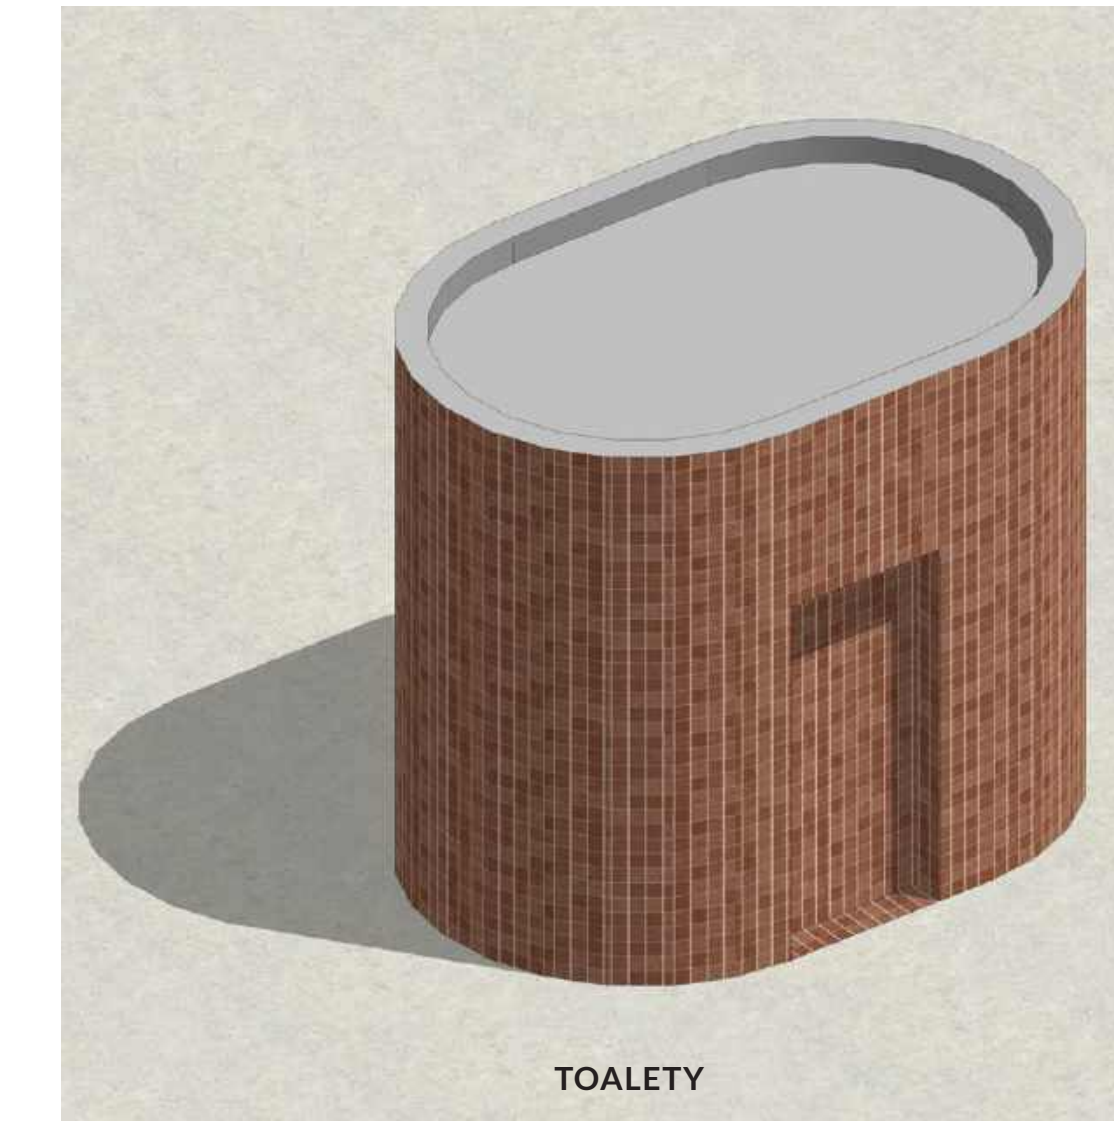

PAWILON USŁUG LOKALNYCH

ZESTAW PROJEKTOWANEJ MAŁEJ ARCHITEKTURY

INTERDISCYPOLINARNE
ZAJĘCIA KULTURALNE

INTEGRACJA SPOŁECZNOŚCI
LOKALNEJ - PUNKT WYMIANY
SĄSIEDZKIEJ

PROMOWANIE ZDROWEGO
STYLU ŻYCIA

LOKALNY OGROD WARZYWNY NA
DACHU

WSPOMAGANIE LOKALNYCH
PRODUCENTÓW

WSPIERANIE BIO-
RÓŻNORODNOŚCI

ODBUDOWA PRZESTRZENI
SĄSIEDZKIEJ

RETENCJA WODY

WYKORZYSTANE MATERIAŁY POSADZKI

WITRYNY I WEJŚCIA DO SKLEPÓW

WYTYCZNE DLA WITRYN
I WEJŚĆ DO SKLEPÓW I USŁUG

- schody i pochylnie z materiałów jak posadzki
- nasadzenia roślin przy budynkach
- ławki wkomponowane w schody
- logotypy + napisy na budynku w formie znaków bez tła
- logotypy i nazwy na markizach nad wejściami
- markizy kolorowe + białe napisy i znaki
- białe napisy i znaki wyklejane w witrynach
- potykacze