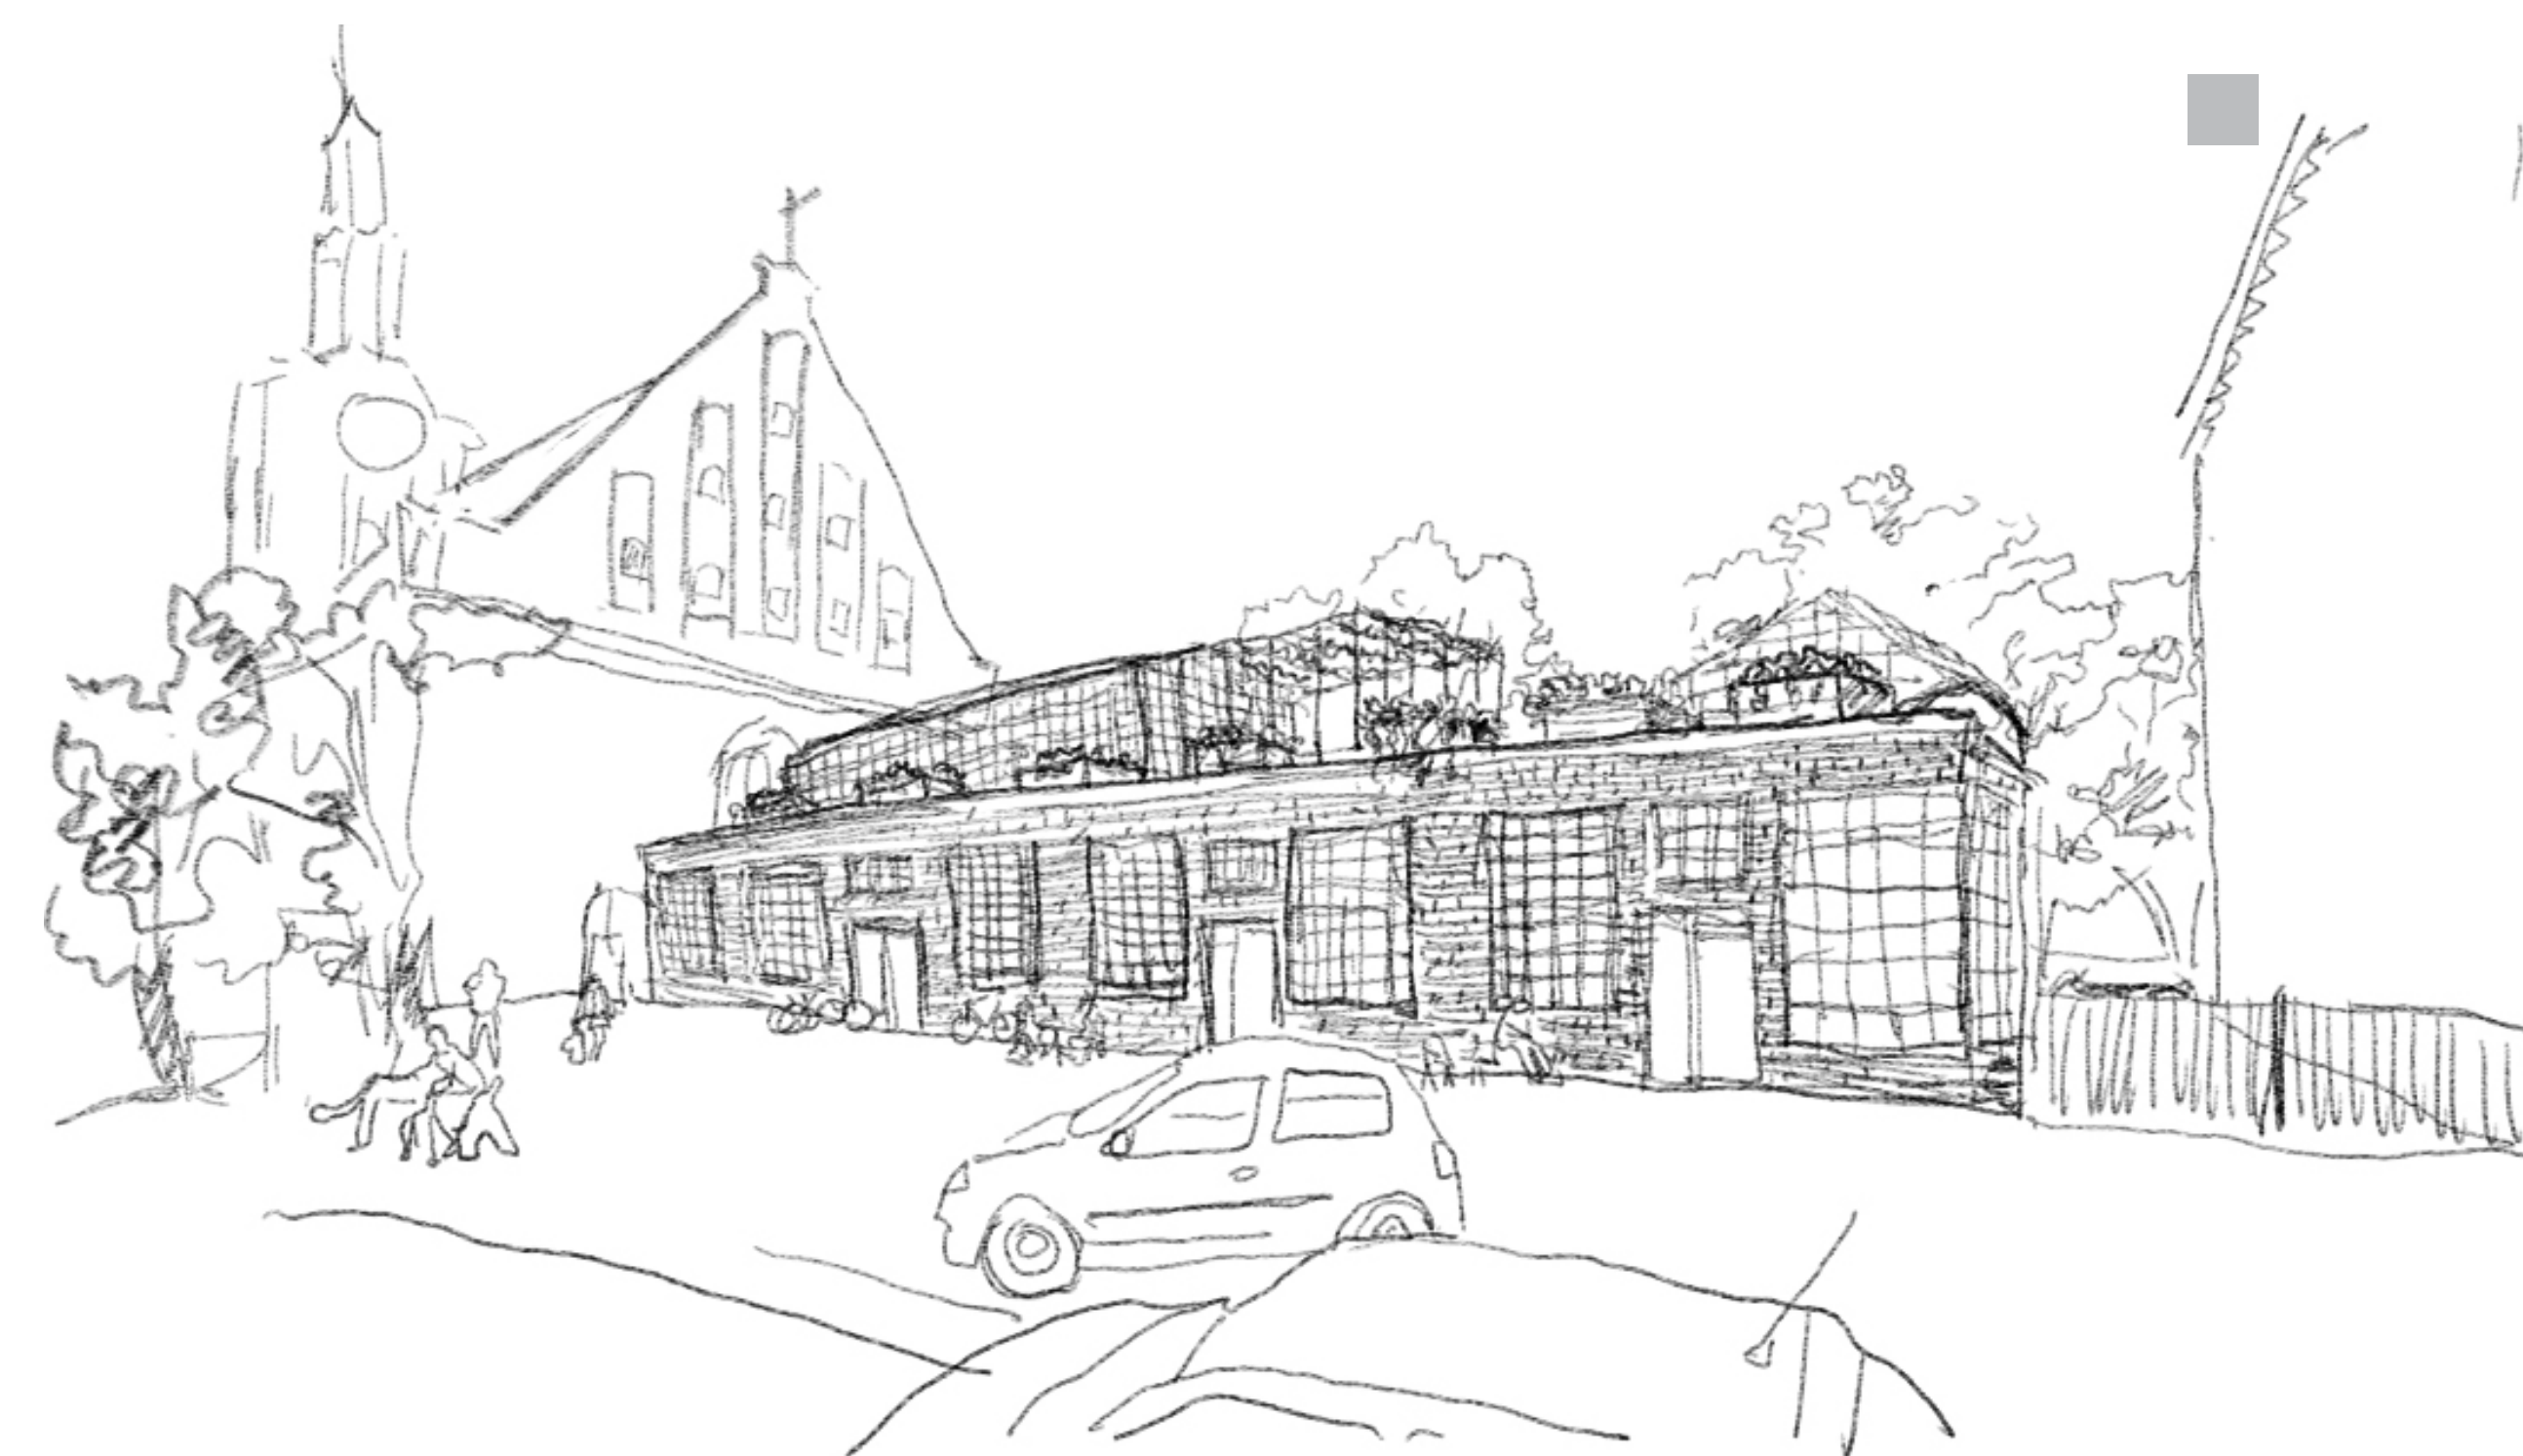

PRZEKRÓJ C-C SKALA 1:200

DLUGIE OGRODY DESZCZOWE

ZAKRES OPRACOWANIA

ZAKRES OPRACOWANIA

ZAKRES OPRACOWANIA

ZAKRES OPRACOWANIA

PRZEKRÓJ D-D SKALA 1:200

PRZEKRÓJ B-B SKALA 1:200

PAWILON USŁUG LOKALNYCH

ZESTAW PROJEKTOWANEJ MAŁEJ ARCHITEKTURY

INTERDISCYPOLINARNE
ZAJĘCIA KULTURALNE

INTEGRACJA SPOŁECZNOŚCI
LOKALNEJ - PUNKT WYMIANY
SĄSIEDZKIEJ

PROMOWANIE ZDROWEGO
STYLU ŻYCIA

LOKALNY OGROD WARZYWNY NA
DACHU