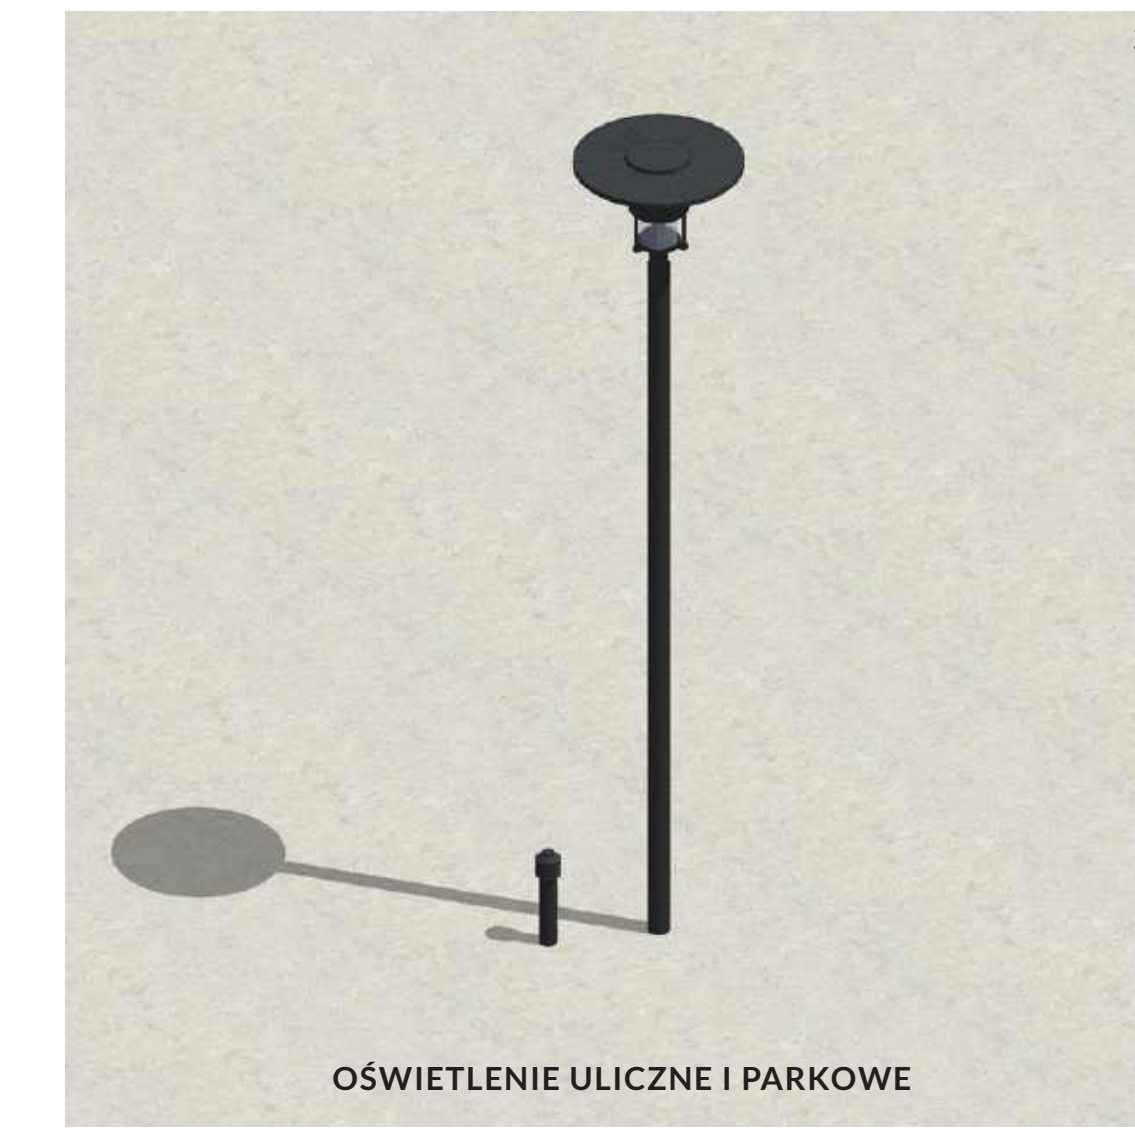

PAWILON USŁUG LOKALNYCH

ZESTAW PROJEKTOWANEJ MAŁEJ ARCHITEKTURY

INTERDISCYPOLINARNE
ZAJĘCIA KULTURALNE

INTEGRACJA SPOŁECZNOŚCI
LOKALNEJ - PUNKT WYMIANY
SĄSIEDZKIEJ

PROMOWANIE ZDROWEGO
STYLU ŻYCIA

LOKALNY OGROD WARZYWNY NA
DACHU

WSPOMAGANIE LOKALNYCH
PRODUCENTÓW

WSPIERANIE BIO-
RÓŻNORODNOŚCI

ODBUDOWA PRZESTRZENI
SĄSIEDZKIEJ

RETENCJA WODY

WYKORZYSTANE MATERIAŁY POSADZKI

WITRYNY I WEJŚCIA DO SKLEPÓW

WYTYCZNE DLA WITRYN
I WEJŚĆ DO SKLEPÓW I USŁUG

- schody i pochylnie z materiałów jak posadzki
- nasadzenia roślin przy budynkach
- ławki wkomponowane w schody
- logotypy + napisy na budynku w formie znaków bez tła
- logotypy i nazwy na markizach nad wejściami
- markizy kolorowe + białe napisy i znaki
- białe napisy i znaki wyklejane w witrynach
- potykacze