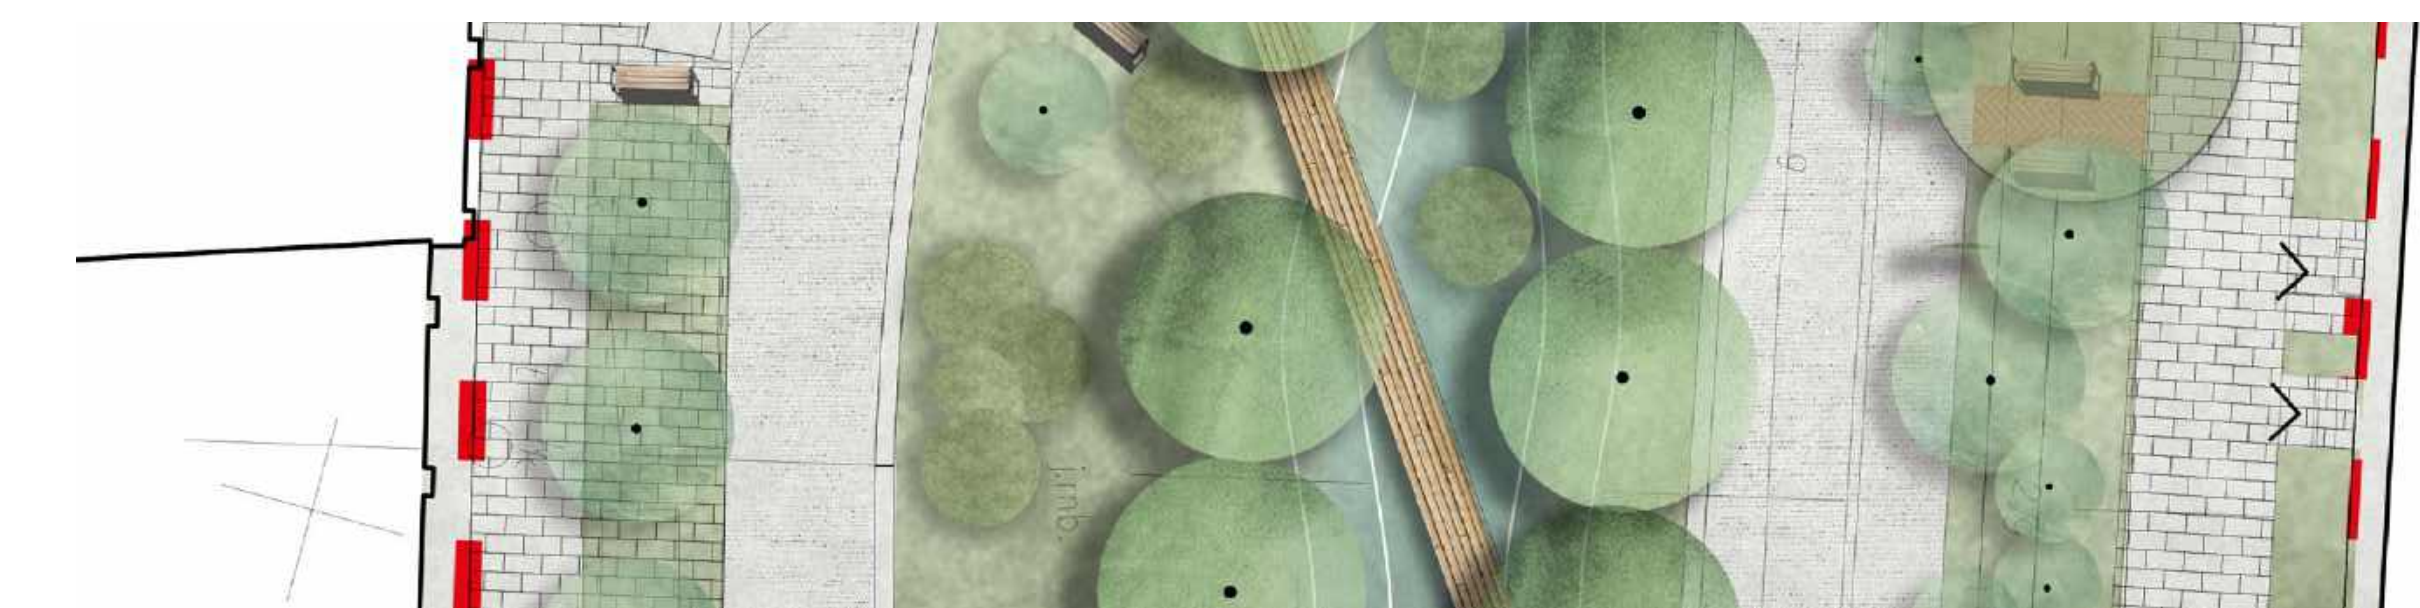

SCHEMAT POWIĄZAŃ ZIELENI MIEJSKIEJ SKALA 1:5.000 0 50 100 150 200 250m

STREFOWANIE RUCHU SKALA 1:2.500 0 50 100 150m

PRZEKRÓJ A-A SKALA 1:650

SCHEMAT BŁĘKITNO-ZIELENEJ INFRASTRUKTURY

- | | | | | |
|----------------------------------|-----------------------|------------------------------|------------------------------|-------------------------------|
| | | | | |
| JARZĄB SZWEDZKI | KALINA KORALOWA | JARZĄB POSPOLITY W ODMIANACH | DĄB BŁOTNY - DRZEWO ALEJOWE | JARZĄB SZWEDZKI |
| | | | | |
| TRZCINNIK KRÓTKOWŁOSEY | TRZMIELINA EUROPEJSKA | CZEREMCHA POSPOLITA | WIERZBA PURPUROWA | TRZCINNIK KRÓTKOWŁOSEY |
| | | | | |
| JEŻÓWKA PURPUROWA W ODMIANACH | TURZYCE | WIĄZÓWKA BŁOTNA | KRWAWNICA POSPOLITA | JEŻÓWKA PURPUROWA W ODMIANACH |
| | | | | |
| GAURA LINDHEIMERA | ZYWOKOST LEKARSKI | NARECZNICA SAMCZA | ZAWILEC JAPONSKI W ODMIANACH | JEŻÓWKA PURPUROWA W ODMIANACH |
| | | | | |
| MARTE POZOSTAŁOŚCI DRZEW - KLODY | GLAZY | KAMIENIE | | |
- DOBÓR GATUNKOWY

PRZEKRÓJ C-C SKALA 1:200

DLUGIE OGRODY DESZCZOWE

ZAKRES OPRACOWANIA

ZAKRES OPRACOWANIA

ZAKRES OPRACOWANIA

ZAKRES OPRACOWANIA

PRZEKRÓJ D-D SKALA 1:200

PRZEKRÓJ B-B SKALA 1:200

PAWILON USŁUG LOKALNYCH

ZESTAW PROJEKTOWANEJ MAŁEJ ARCHITEKTURY

INTERDISCYPOLINARNE
ZAJĘCIA KULTURALNE

INTEGRACJA SPOŁECZNOŚCI
LOKALNEJ - PUNKT WYMIANY
SĄSIEDZKIEJ

PROMOWANIE ZDROWEGO
STYLU ŻYCIA

LOKALNY OGROD WARZYWNY NA
DACHU