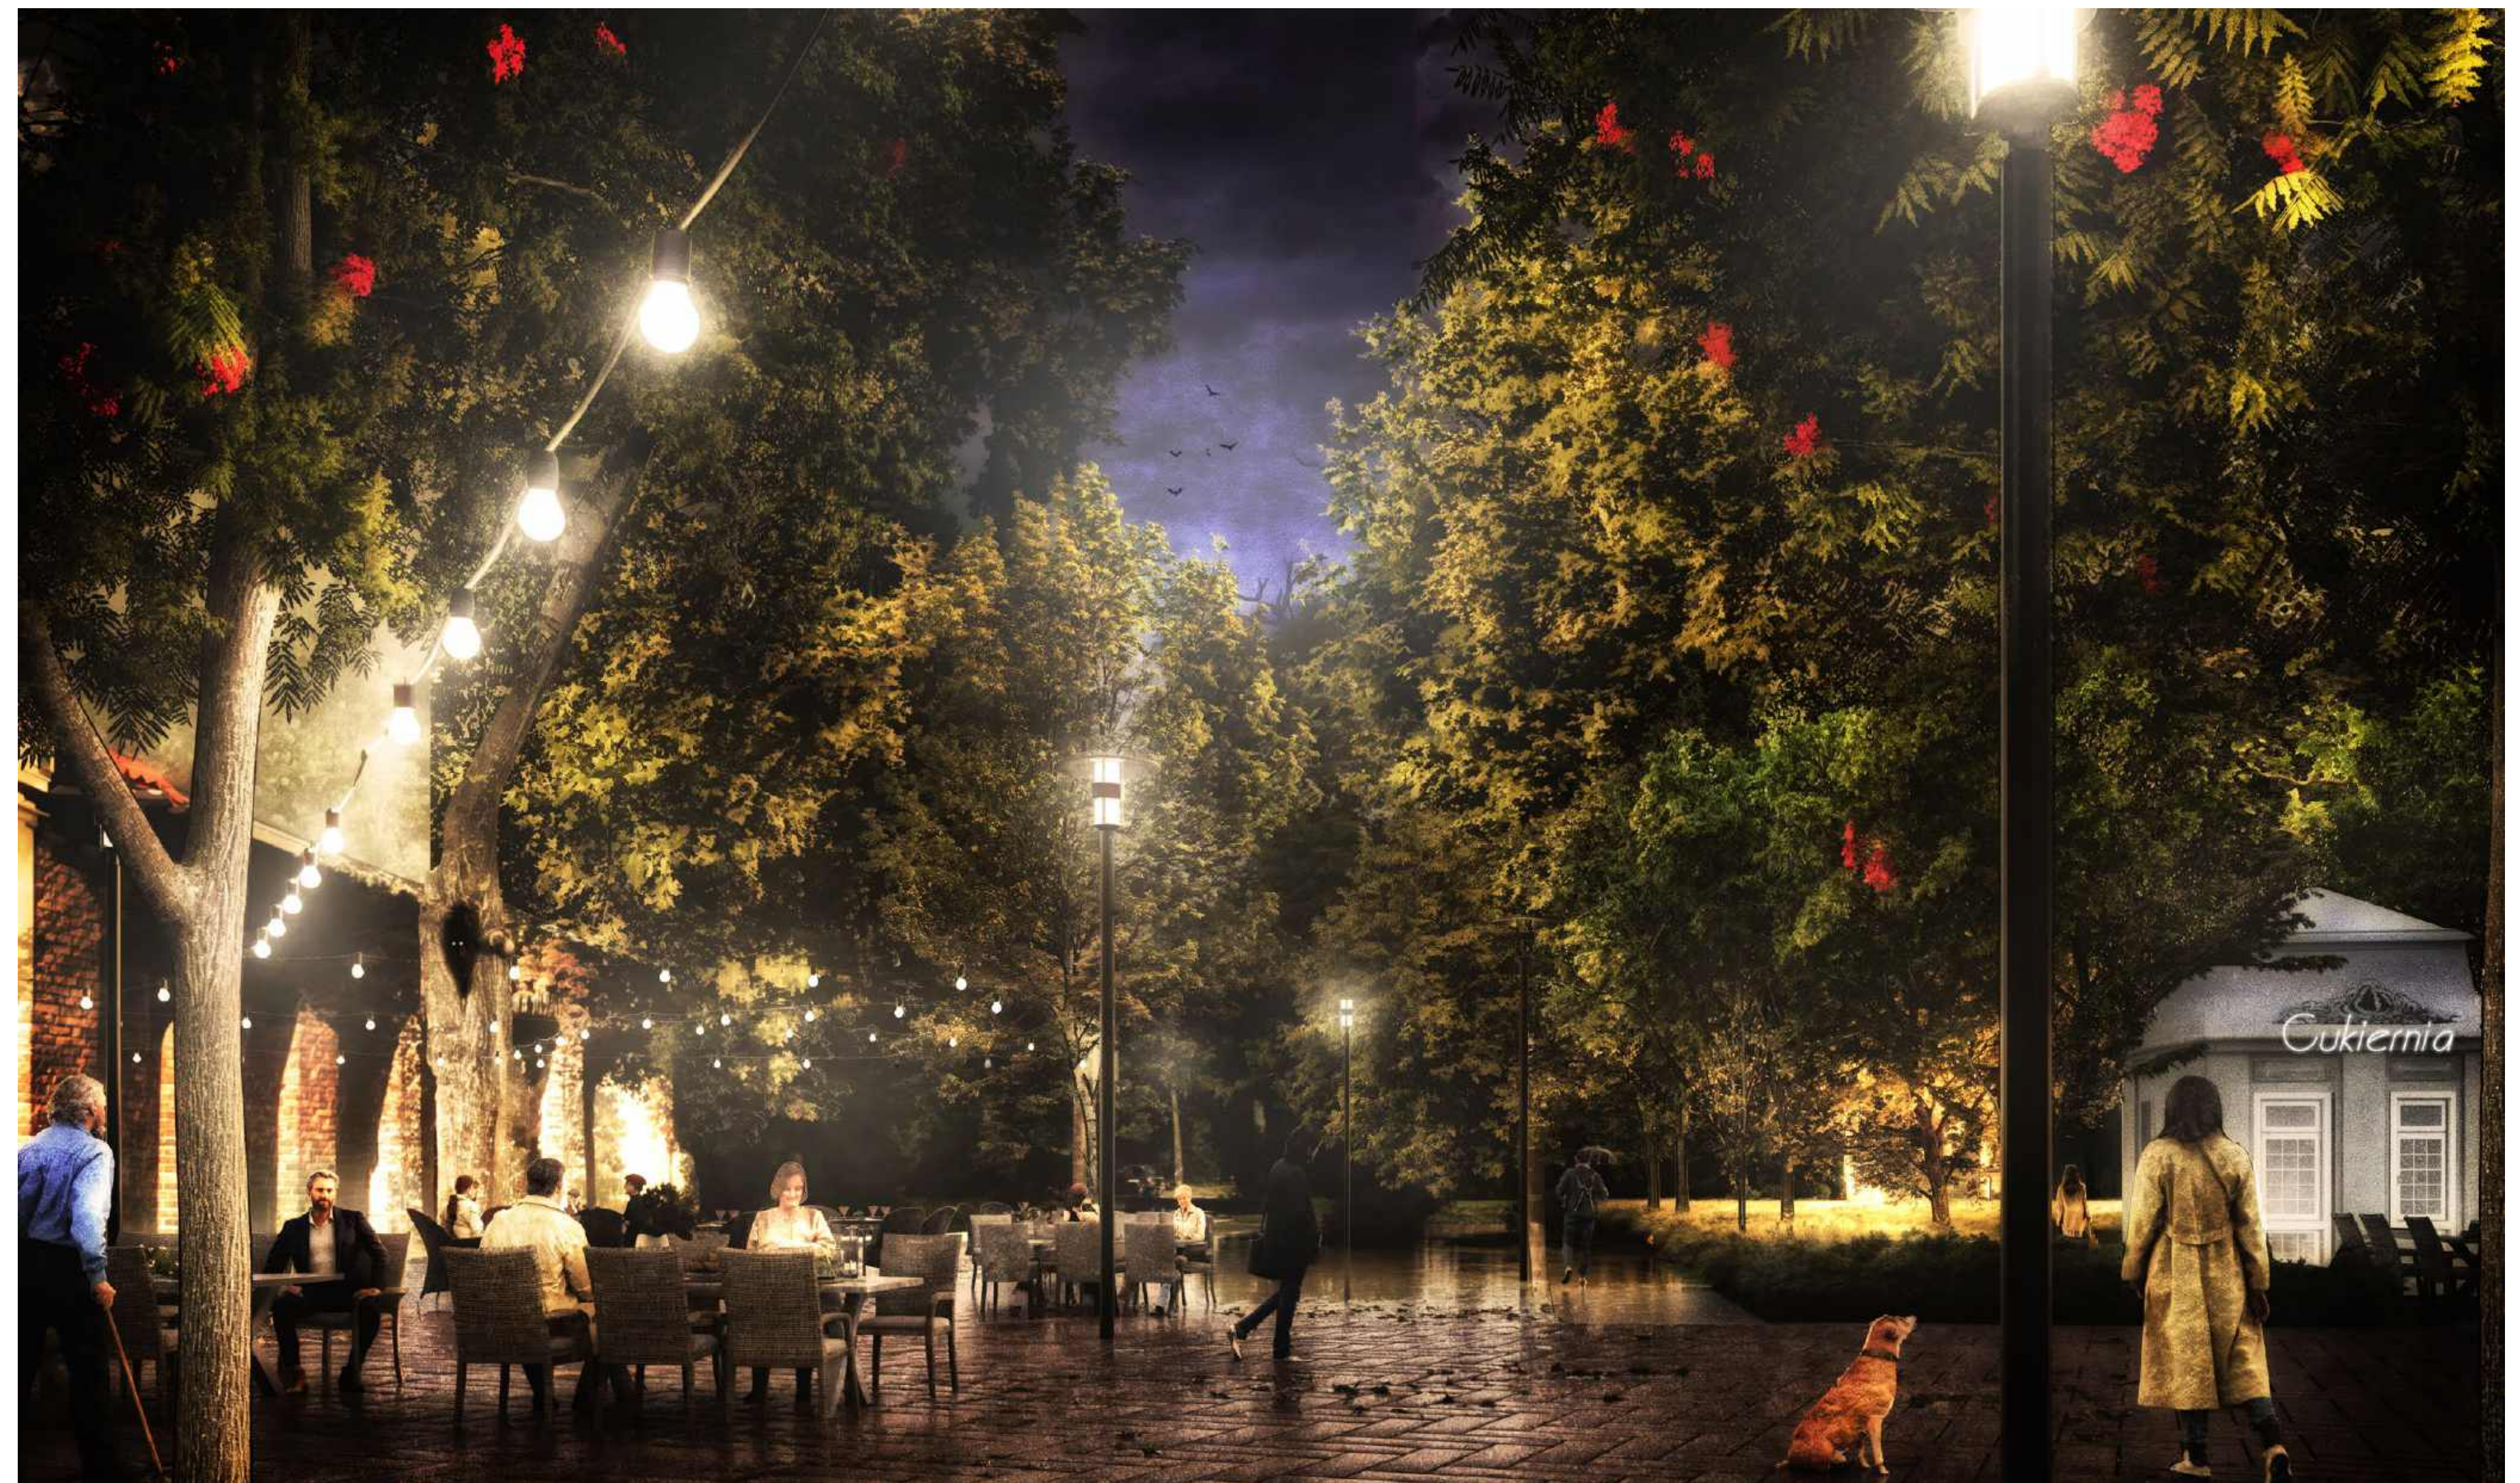

UJĘCIE NUMER 5