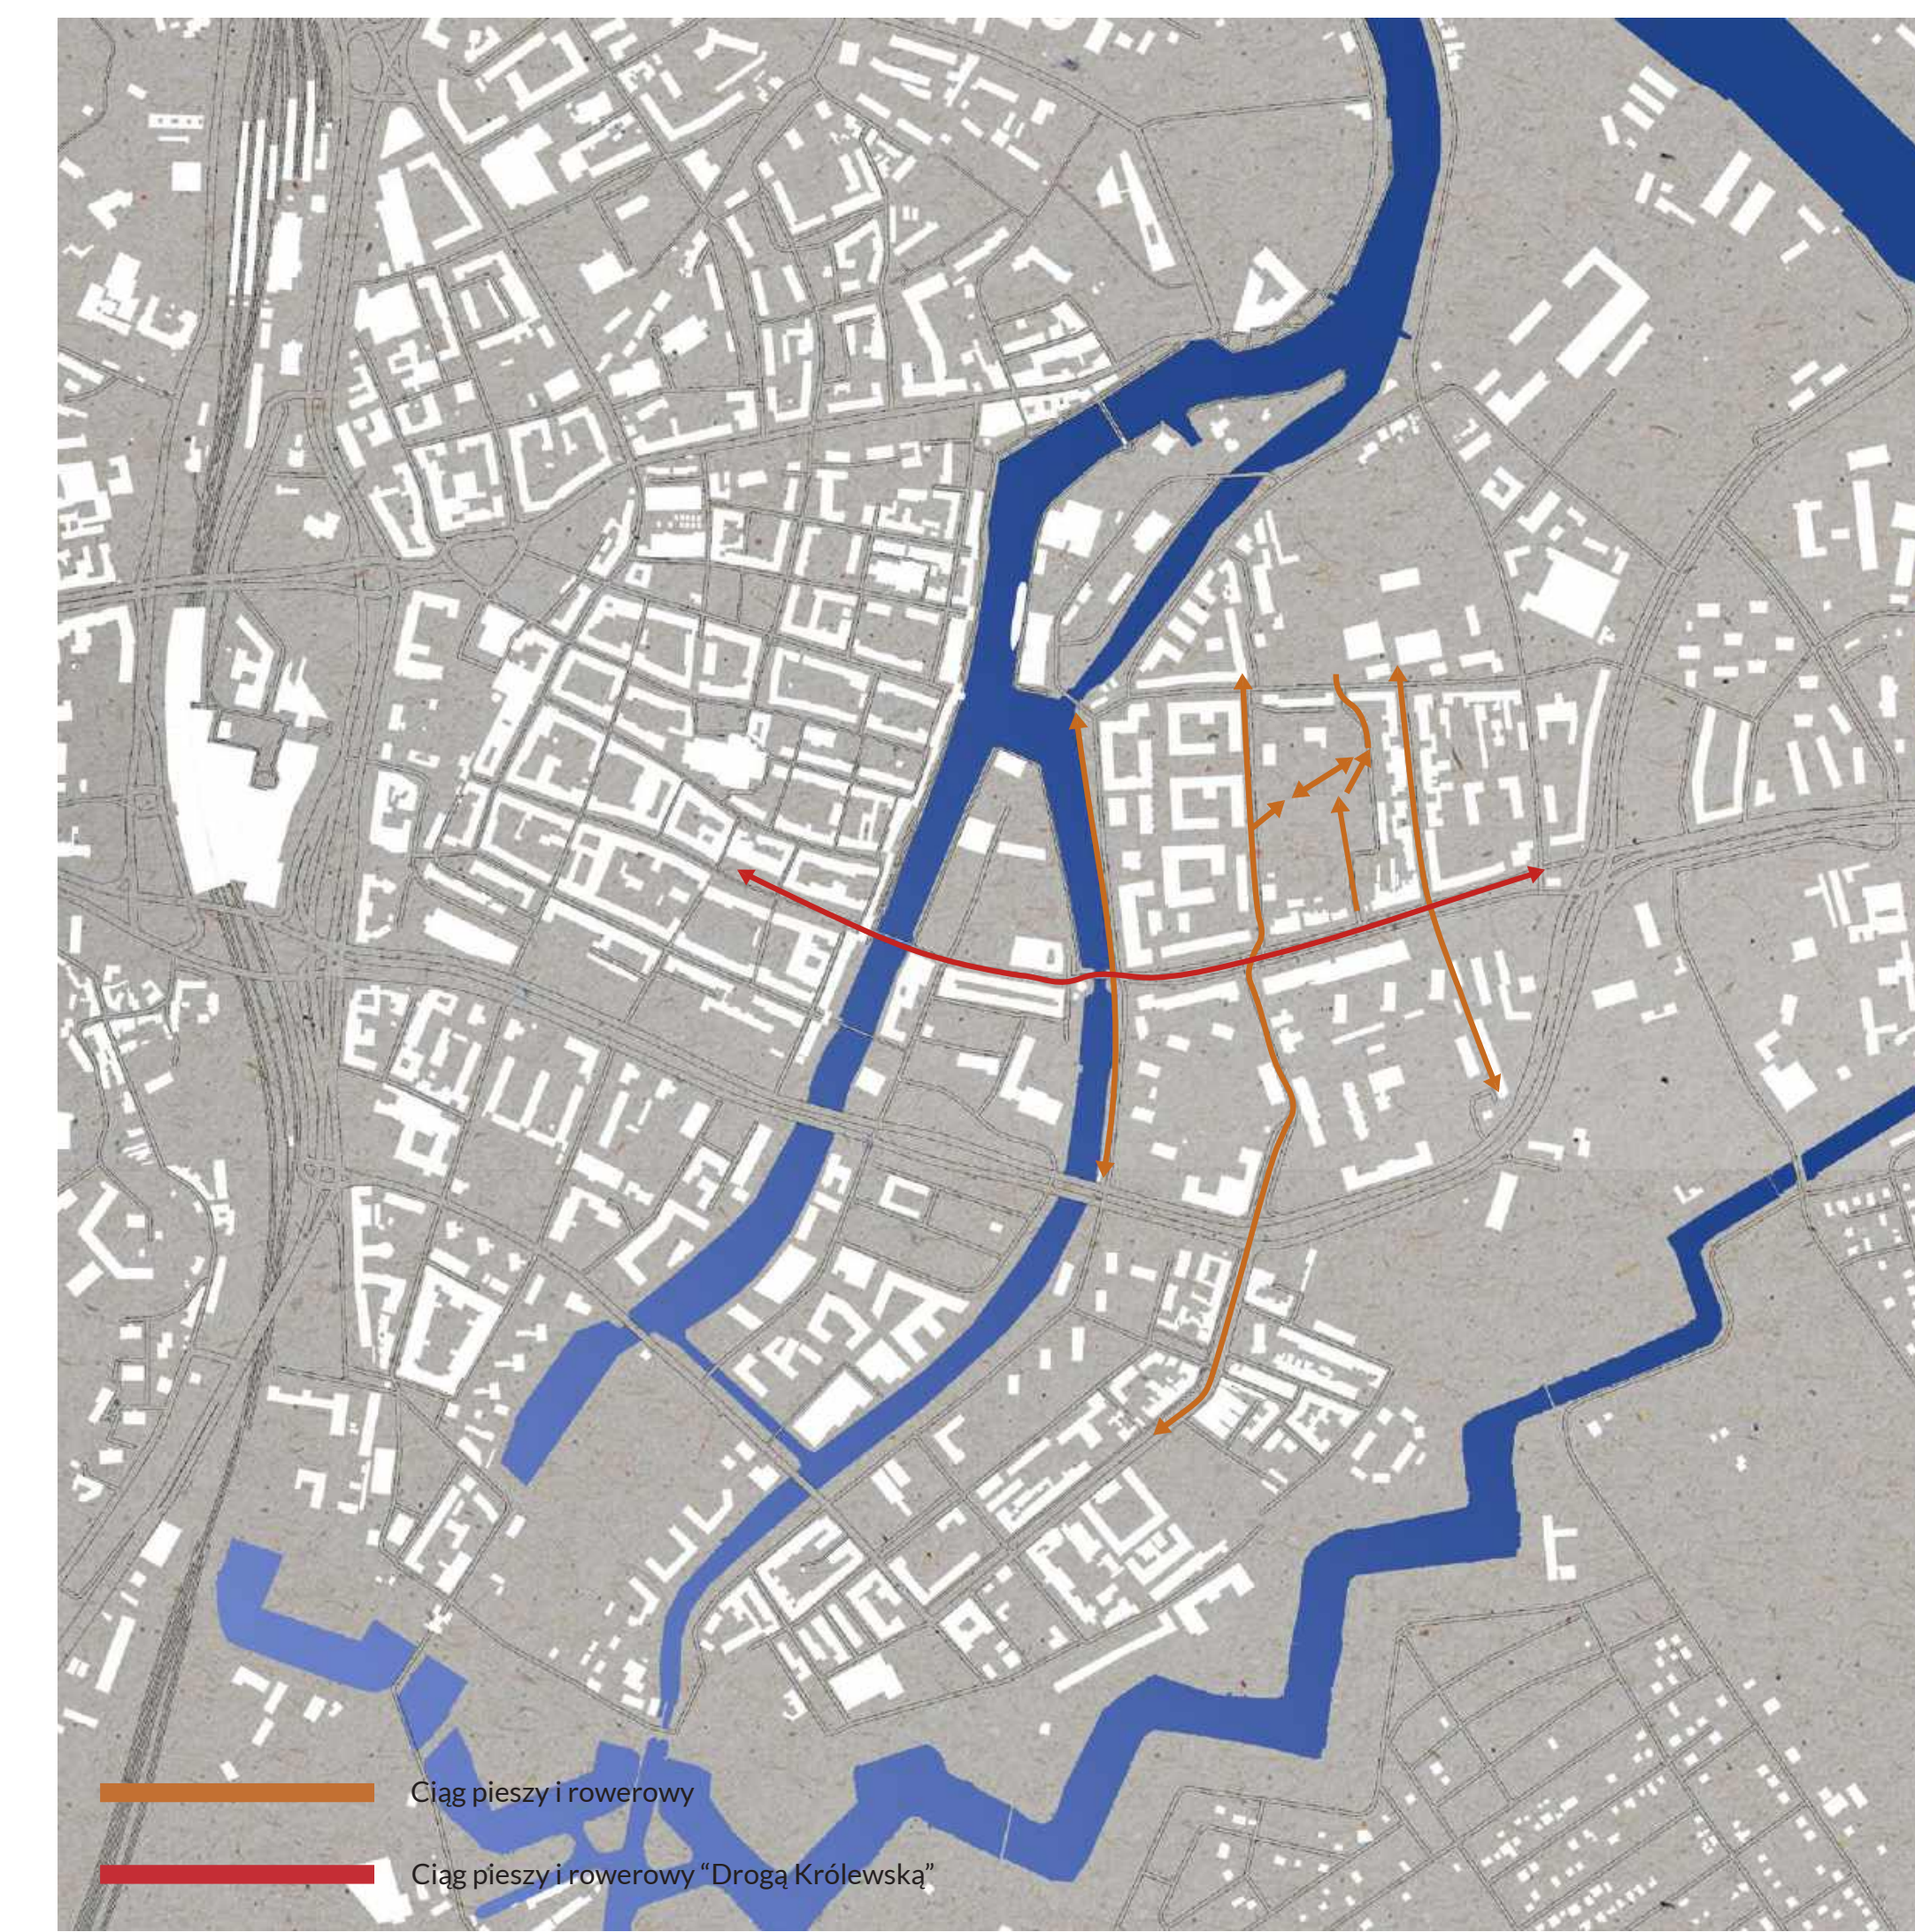

SCHEMAT KOMUNIKACJI PIESZEJ I ROWEROWEJ SKALA 1:5.000 0 50 100 150 200 250m