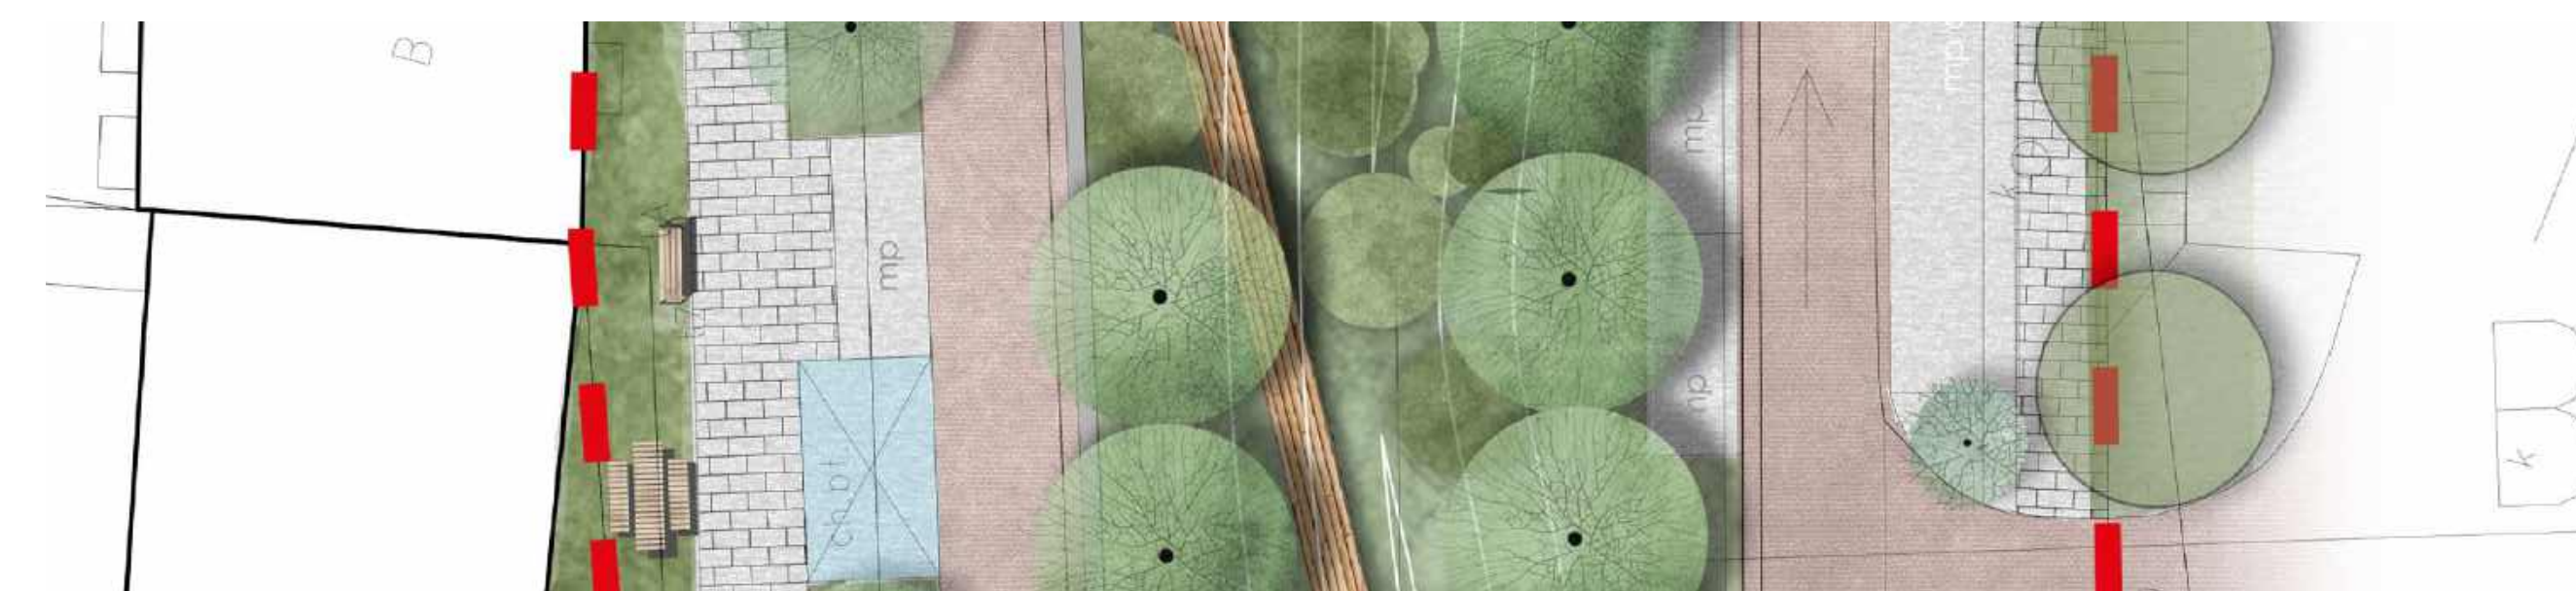

PRZEKRÓJ C-C SKALA 1:200

DLUGIE OGRODY DESZCZOWE

ZAKRES OPRACOWANIA

ZAKRES OPRACOWANIA

ZAKRES OPRACOWANIA

ZAKRES OPRACOWANIA

PRZEKRÓJ D-D SKALA 1:200

PRZEKRÓJ B-B SKALA 1:200

PAWILON USŁUG LOKALNYCH

ZESTAW PROJEKTOWANEJ MAŁEJ ARCHITEKTURY

INTERDISCYPOLINARNE
ZAJĘCIA KULTURALNE

INTEGRACJA SPOŁECZNOŚCI
LOKALNEJ - PUNKT WYMIANY
SĄSIEDZKIEJ

PROMOWANIE ZDROWEGO
STYLU ŻYCIA

LOKALNY OGROD WARZYWNY NA
DACHU