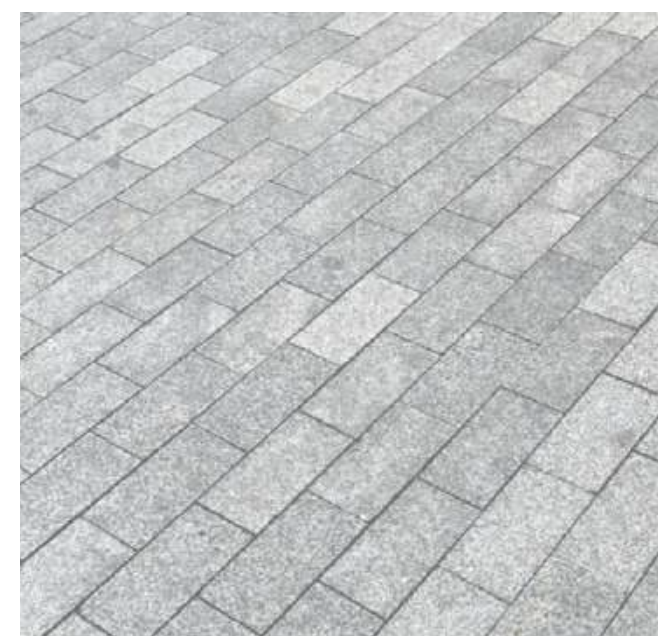

WSPOMAGANIE LOKALNYCH
PRODUCENTÓW

WSPIERANIE BIO-
RÓŻNORODNOŚCI

ODBUDOWA PRZESTRZENI
SĄSIEDZKIEJ

RETENCJA WODY

WYKORZYSTANE MATERIAŁY POSADZKI

NAWIERZCHNIA MINERALNA

KOSTKA CIĘTA - GRANIT
SKANDYNAWSKI

PŁYTY 100x50 - GRANIT
STRZEGOMSKI