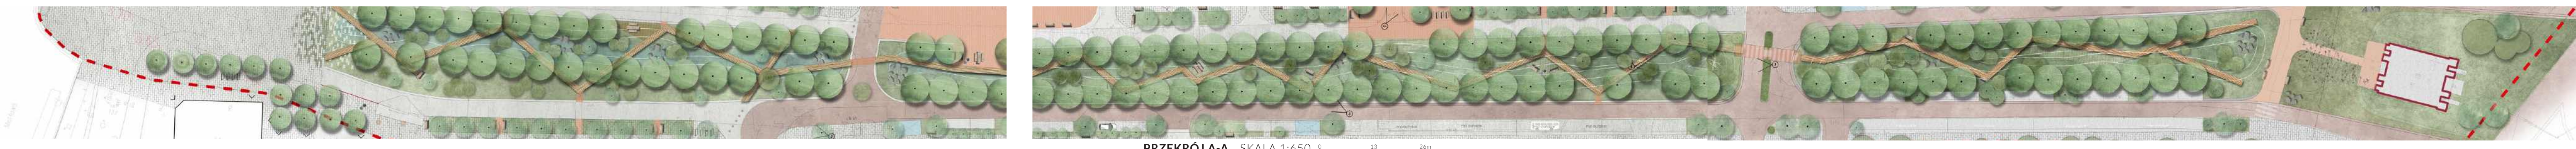

SCHEMAT POWIĄZAŃ ZIELENI MIEJSKIEJ SKALA 1:5.000 0 50 100 150 200 250m

STREFOWANIE RUCHU SKALA 1:2.500 0 50 100 150m

PRZEKRÓJ A-A SKALA 1:650

SCHEMAT BŁĘKITNO-ZIELENEJ INFRASTRUKTURY

- | | | | | |
|----------------------------------|-----------------------|------------------------------|------------------------------|-------------------------------|
| | | | | |
| JARZĄB SZWEDZKI | KALINA KORALOWA | JARZĄB POSPOLITY W ODMIANACH | DĄB BŁOTNY - DRZEWO ALEJOWE | JARZĄB SZWEDZKI |
| | | | | |
| TRZCINNIK KRÓTKOWŁOSEY | TRZMIELINA EUROPEJSKA | CZEREMCHA POSPOLITA | WIERZBA PURPUROWA | TRZCINNIK KRÓTKOWŁOSEY |
| | | | | |
| JEŻÓWKA PURPUROWA W ODMIANACH | TURZYCE | WIĄZÓWKA BŁOTNA | KRWAWNICA POSPOLITA | JEŻÓWKA PURPUROWA W ODMIANACH |
| | | | | |
| GAURA LINDHEIMERA | ZYWOKOST LEKARSKI | NARECZNICA SAMCZA | ZAWILEC JAPONSKI W ODMIANACH | JEŻÓWKA PURPUROWA W ODMIANACH |
| | | | | |
| MARTE POZOSTAŁOŚCI DRZEW - KLODY | GLAZY | KAMIENIE | | |
- DOBÓR GATUNKOWY

PRZEKRÓJ C-C SKALA 1:200

DLUGIE OGRODY DESZCZOWE

ZAKRES OPRACOWANIA

ZAKRES OPRACOWANIA

ZAKRES OPRACOWANIA

ZAKRES OPRACOWANIA

PRZEKRÓJ D-D SKALA 1:200

PRZEKRÓJ B-B SKALA 1:200

PAWILON USŁUG LOKALNYCH

ZESTAW PROJEKTOWANEJ MAŁEJ ARCHITEKTURY

INTERDISCYPOLINARNE
ZAJĘCIA KULTURALNE

INTEGRACJA SPOŁECZNOŚCI
LOKALNEJ - PUNKT WYMIANY
SĄSIEDZKIEJ

PROMOWANIE ZDROWEGO
STYLU ŻYCIA

LOKALNY OGROD WARZYWNY NA
DACHU

ŁAWKA WOKÓŁ DRZEWA / OGNISKA

TOALETY

OŚWIETLENIE ULICZNE I PARKOWE

"CUKIERNIA" - DOMEK ZABAW DLA DZIECI

ŁAWKA MIEJSKA

ŁAWKA Z DESEK DREWNIANYCH NA GRANICIE

KOSZE NA ŚMIECI SEGREGOWANE

POIDEŁKO