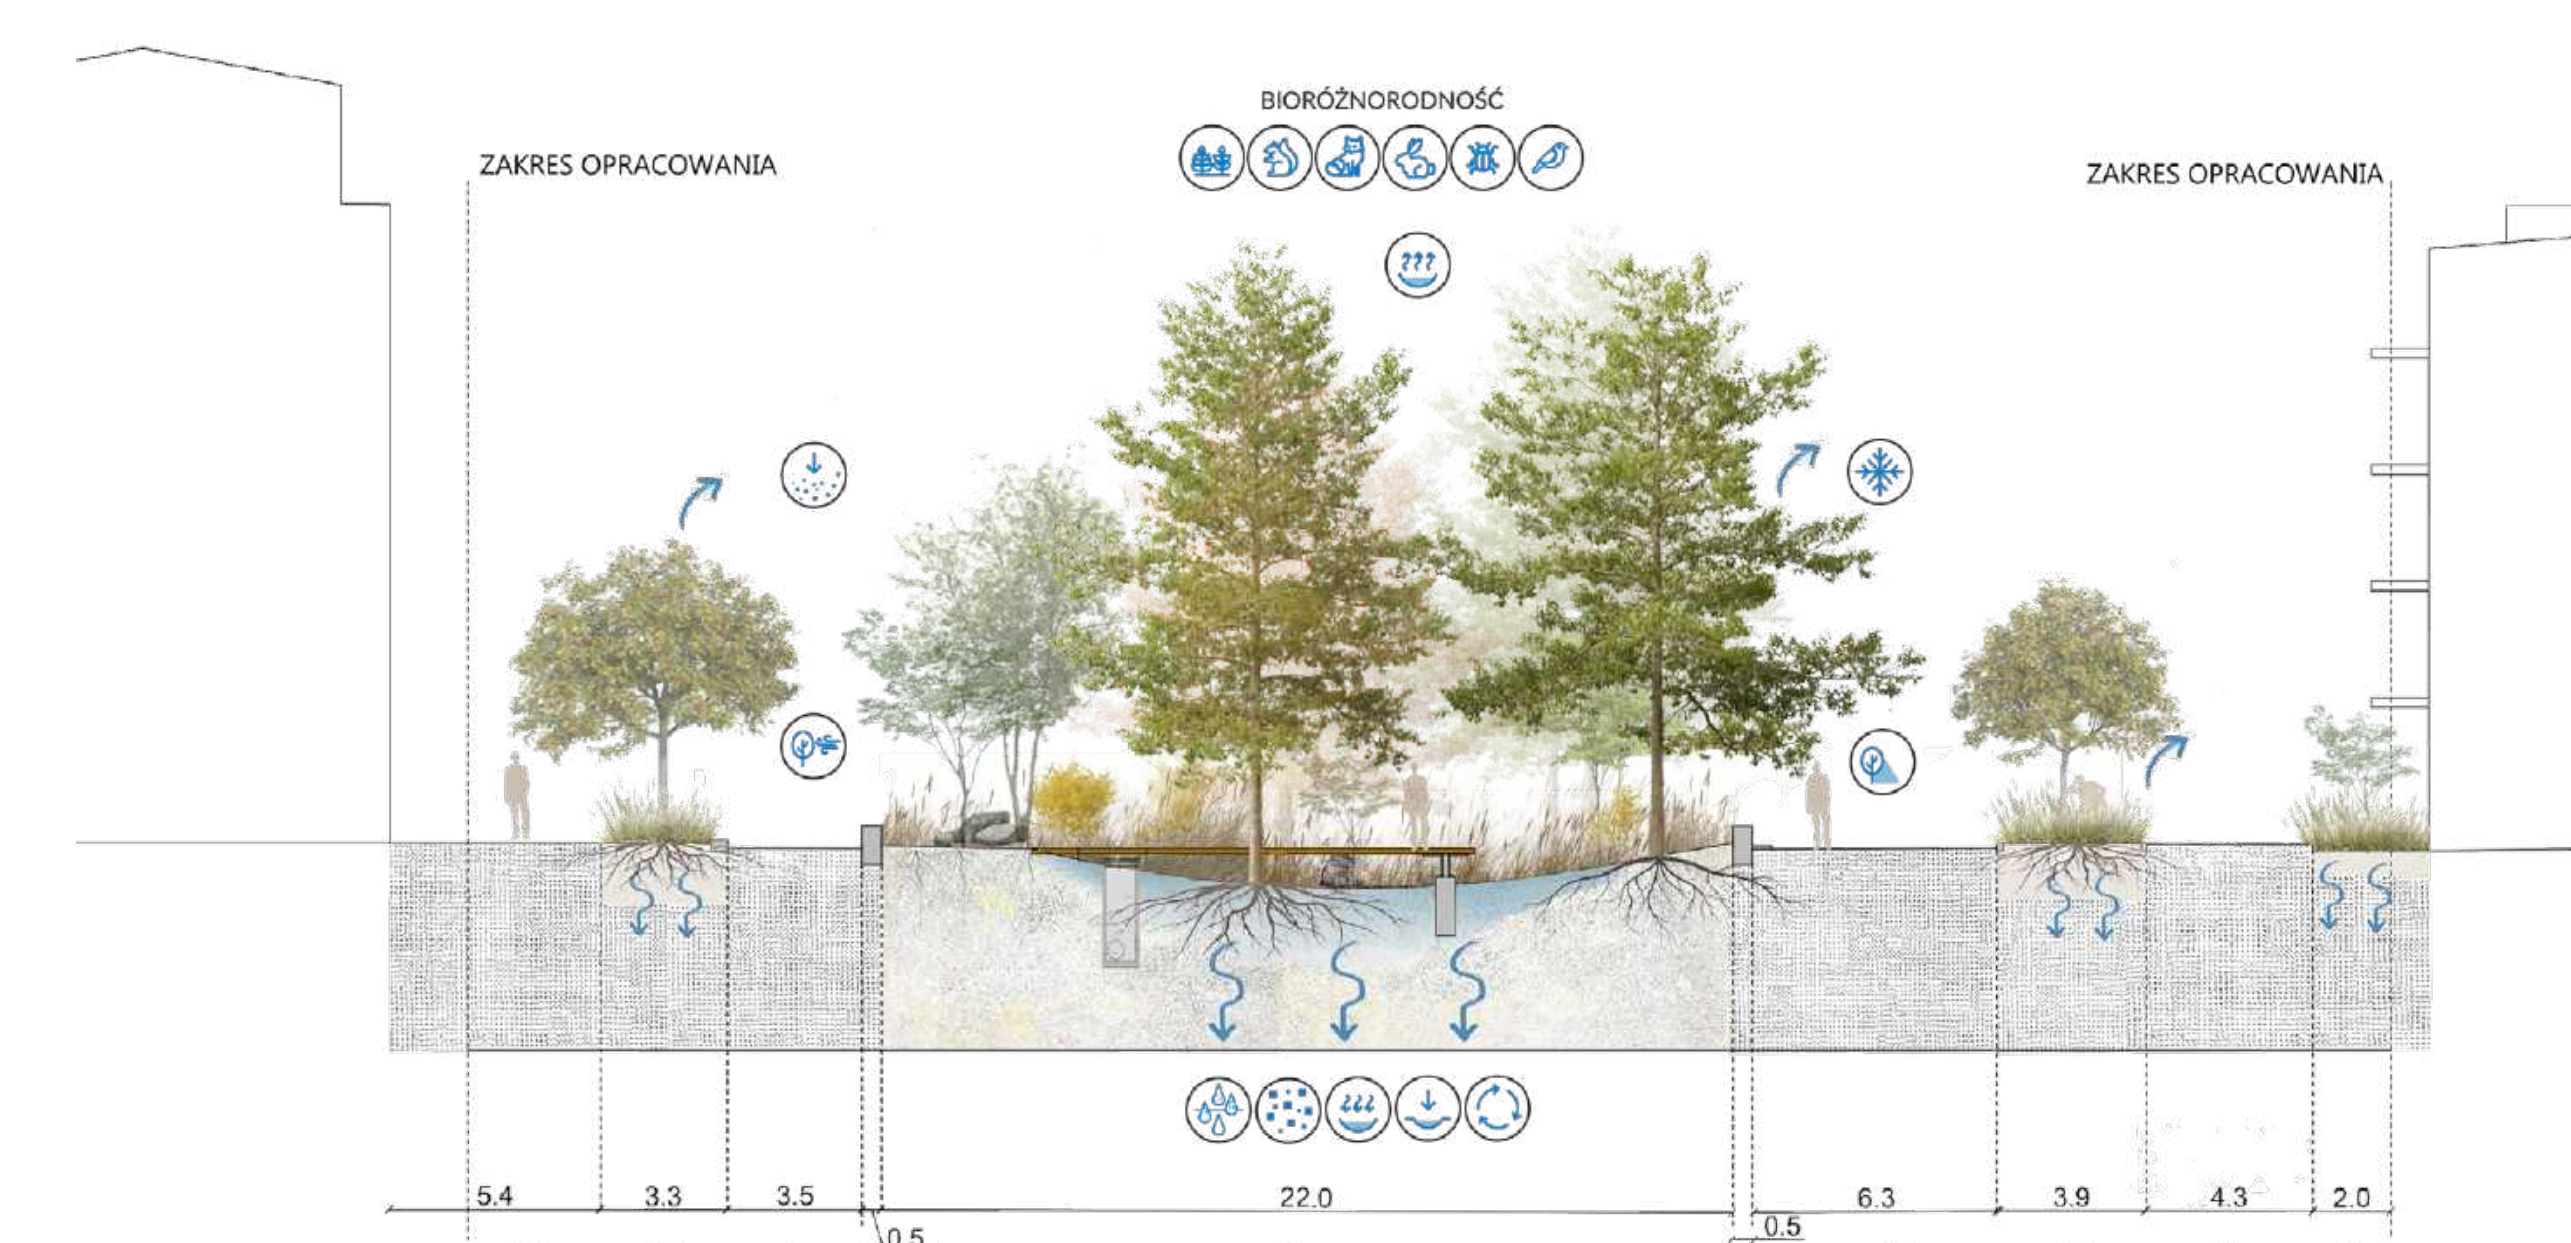

SCHEMAT POWIĄZAŃ ZIELENI MIEJSKIEJ SKALA 1:5.000 0 50 100 150 200 250m

STREFOWANIE RUCHU SKALA 1:2.500 0 50 100 150m

PRZEKRÓJ A-A SKALA 1:650

SCHEMAT BŁĘKITNO-ZIELENEJ INFRASTRUKTURY

- | | | | | |
|----------------------------------|-----------------------|------------------------------|------------------------------|-------------------------------|
| | | | | |
| JARZĄB SZWEDZKI | KALINA KORALOWA | JARZĄB POSPOLITY W ODMIANACH | DĄB BŁOTNY - DRZEWO ALEJOWE | JARZĄB SZWEDZKI |
| | | | | |
| TRZCINNIK KRÓTKOWŁOSEY | TRZMIELINA EUROPEJSKA | CZEREMCHA POSPOLITA | WIERZBA PURPUROWA | TRZCINNIK KRÓTKOWŁOSEY |
| | | | | |
| JEŻÓWKA PURPUROWA W ODMIANACH | TURZYCE | WIĄZÓWKA BŁOTNA | KRWAWNICA POSPOLITA | JEŻÓWKA PURPUROWA W ODMIANACH |
| | | | | |
| GAURA LINDHEIMERA | ZYWOKOST LEKARSKI | NARECZNICA SAMCZA | ZAWILEC JAPONSKI W ODMIANACH | JEŻÓWKA PURPUROWA W ODMIANACH |
| | | | | |
| MARTE POZOSTAŁOŚCI DRZEW - KLODY | GLAZY | KAMIENIE | | |
- DOBÓR GATUNKOWY

PRZEKRÓJ C-C SKALA 1:200

DLUGIE OGRODY DESZCZOWE

ZAKRES OPRACOWANIA

ZAKRES OPRACOWANIA

ZAKRES OPRACOWANIA

ZAKRES OPRACOWANIA

PRZEKRÓJ D-D SKALA 1:200

PRZEKRÓJ B-B SKALA 1:200

PAWILON USŁUG LOKALNYCH

ZESTAW PROJEKTOWANEJ MAŁEJ ARCHITEKTURY

INTERDISCYPOLINARNE
ZAJĘCIA KULTURALNE

INTEGRACJA SPOŁECZNOŚCI
LOKALNEJ - PUNKT WYMIANY
SĄSIEDZKIEJ

PROMOWANIE ZDROWEGO
STYLU ŻYCIA

LOKALNY OGROD WARZYWNY NA
DACHU