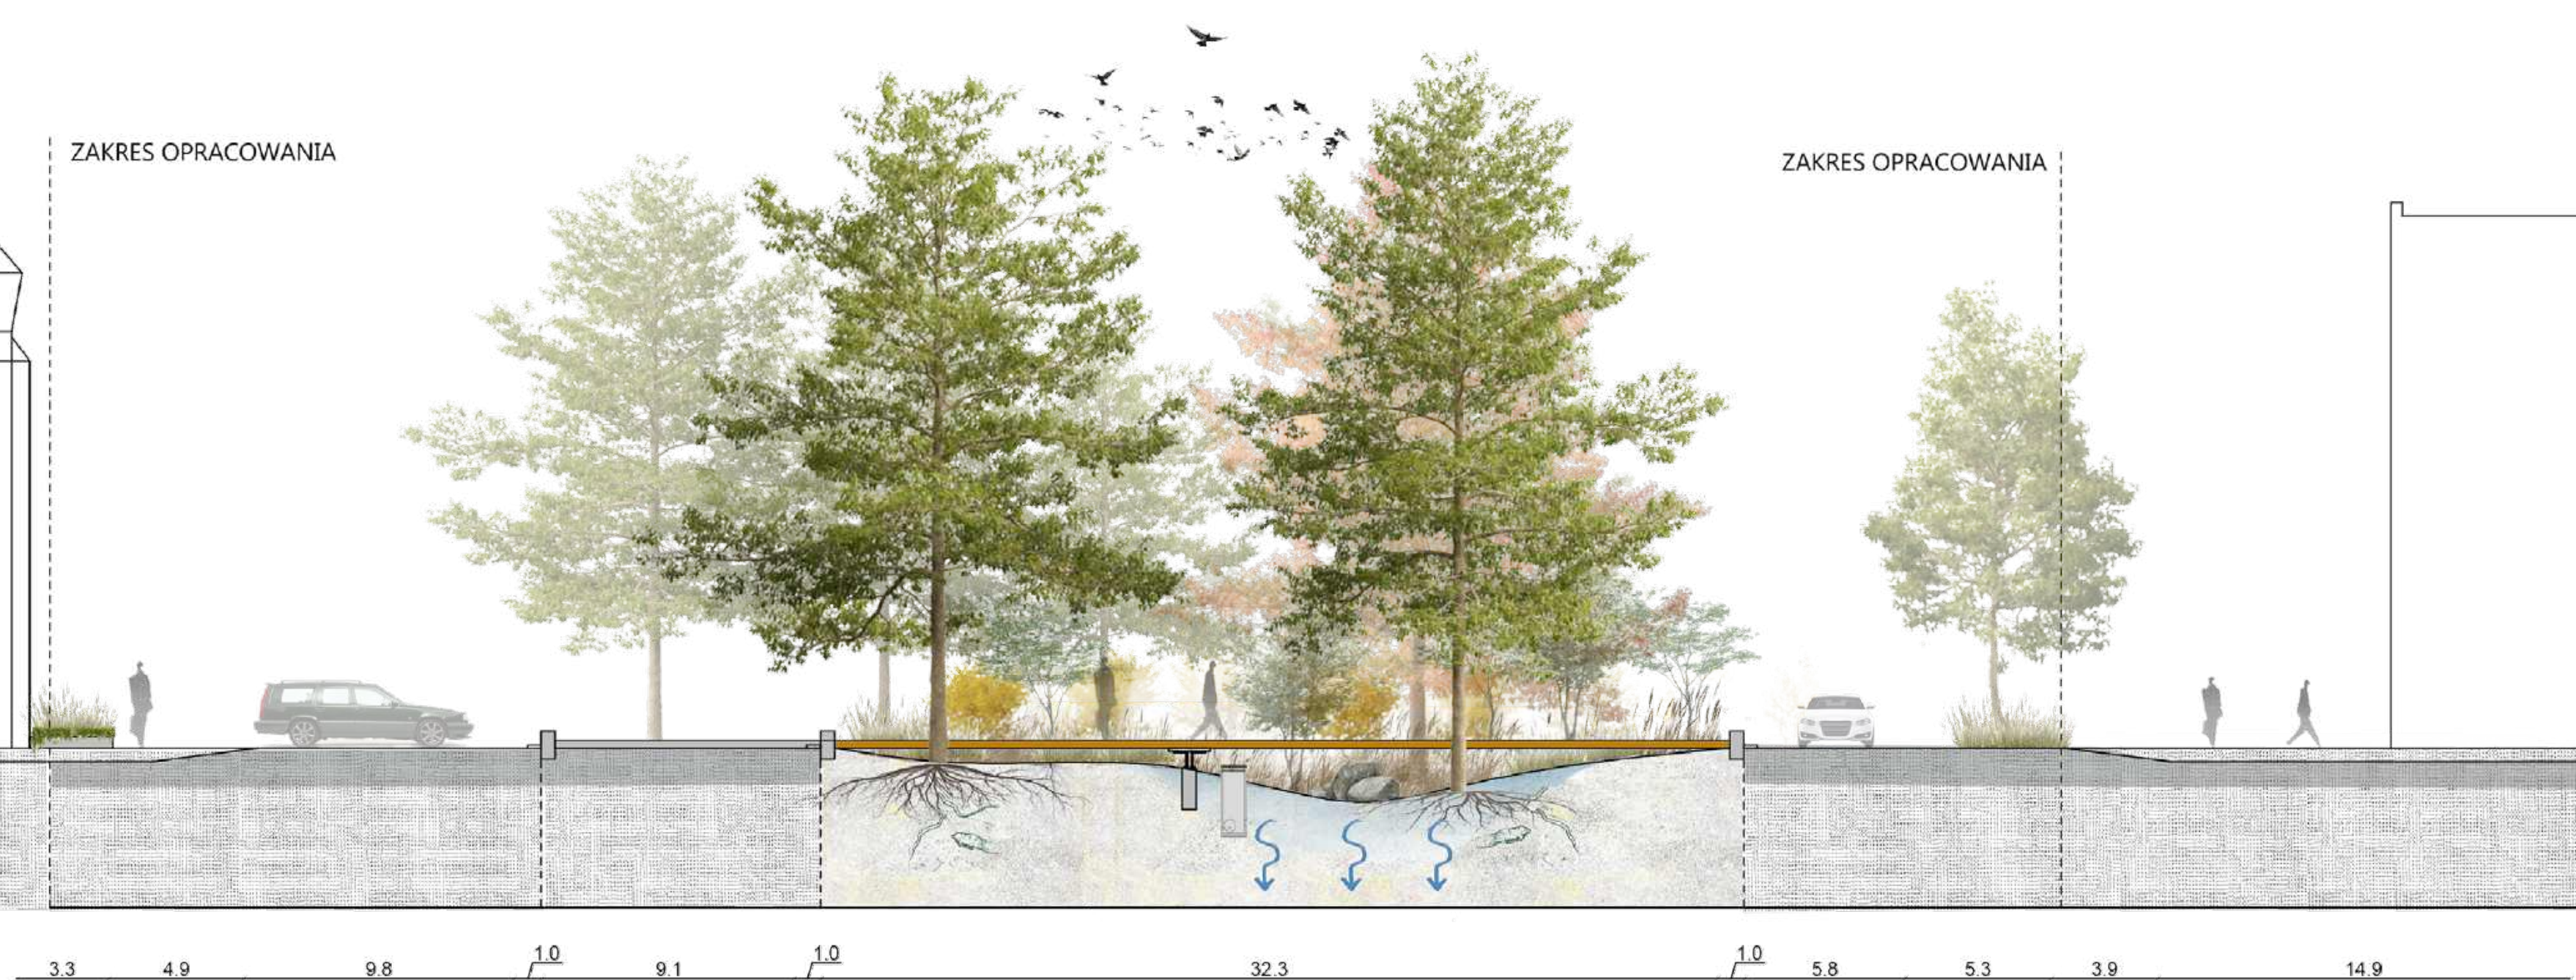

PRZEKRÓJ C-C SKALA 1:200

DLUGIE OGRODY DESZCZOWE

ZAKRES OPRACOWANIA

ZAKRES OPRACOWANIA

ZAKRES OPRACOWANIA

ZAKRES OPRACOWANIA

PRZEKRÓJ D-D SKALA 1:200

PRZEKRÓJ B-B SKALA 1:200

PAWILON USŁUG LOKALNYCH

ZESTAW PROJEKTOWANEJ MAŁEJ ARCHITEKTURY

INTERDISCYPOLINARNE
ZAJĘCIA KULTURALNE

INTEGRACJA SPOŁECZNOŚCI
LOKALNEJ - PUNKT WYMIANY
SĄSIEDZKIEJ

PROMOWANIE ZDROWEGO
STYLU ŻYCIA

LOKALNY OGROD WARZYWNY NA
DACHU

ŁAWKA WOKÓŁ DRZEWA / OGNISKA

TOALETY

OŚWIETLENIE ULICZNE I PARKOWE

"CUKIERNIA" - DOMEK ZABAW DLA DZIECI

ŁAWKA MIEJSKA

ŁAWKA Z DESEK DREWNIANYCH NA GRANICIE

KOSZE NA ŚMIECI SEGREGOWANE

POIDEŁKO