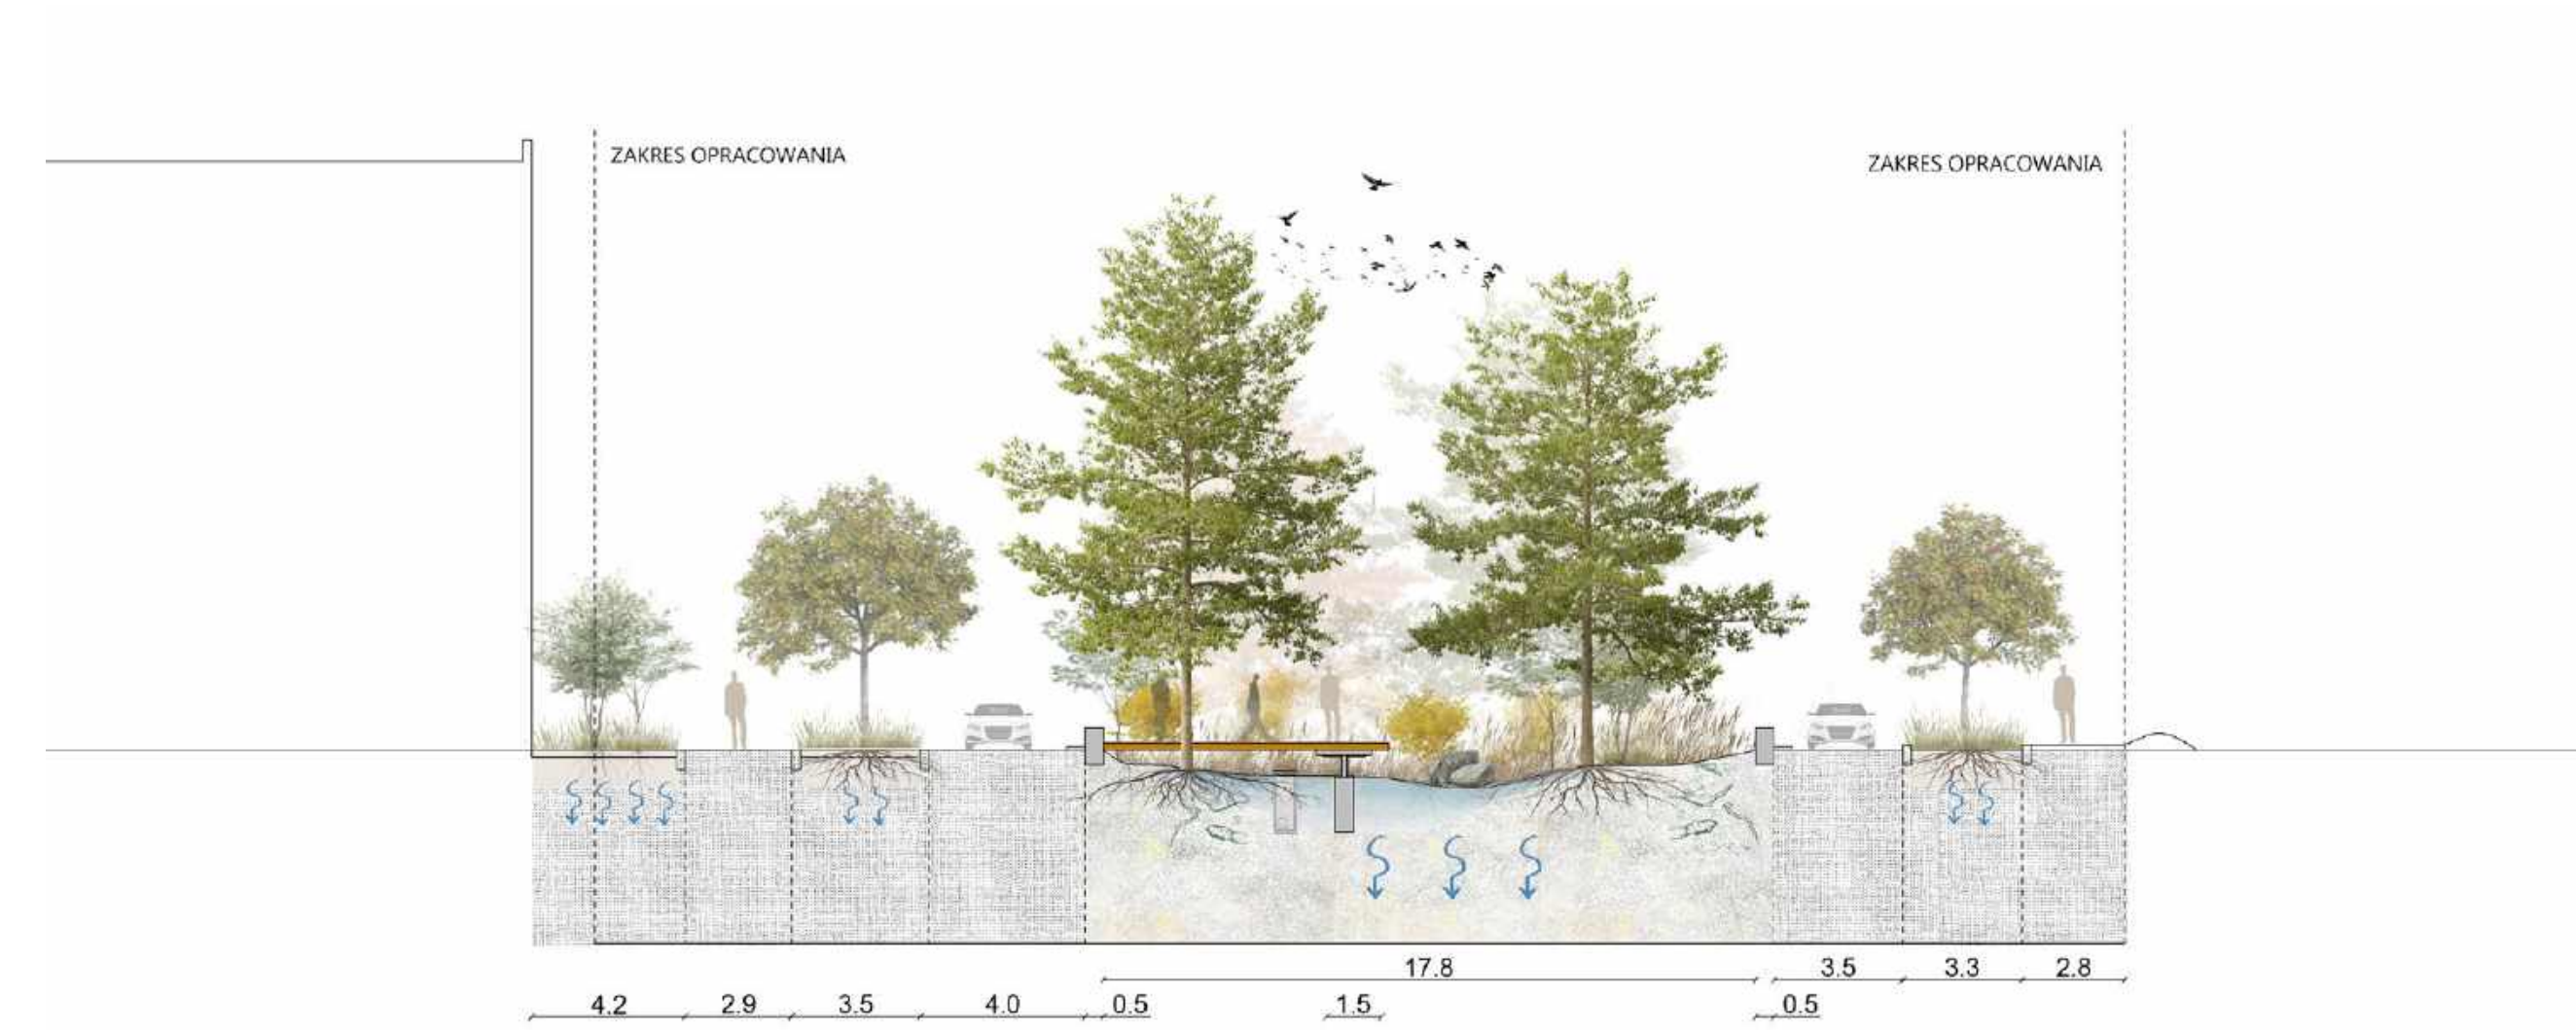

PRZEKRÓJ C-C SKALA 1:200

DLUGIE OGRODY DESZCZOWE

ZAKRES OPRACOWANIA

ZAKRES OPRACOWANIA

ZAKRES OPRACOWANIA

ZAKRES OPRACOWANIA

PRZEKRÓJ D-D SKALA 1:200

PRZEKRÓJ B-B SKALA 1:200

PAWILON USŁUG LOKALNYCH

ZESTAW PROJEKTOWANEJ MAŁEJ ARCHITEKTURY

INTERDISCYPOLINARNE
ZAJĘCIA KULTURALNE

INTEGRACJA SPOŁECZNOŚCI
LOKALNEJ - PUNKT WYMIANY
SĄSIEDZKIEJ

PROMOWANIE ZDROWEGO
STYLU ŻYCIA

LOKALNY OGROD WARZYWNY NA
DACHU