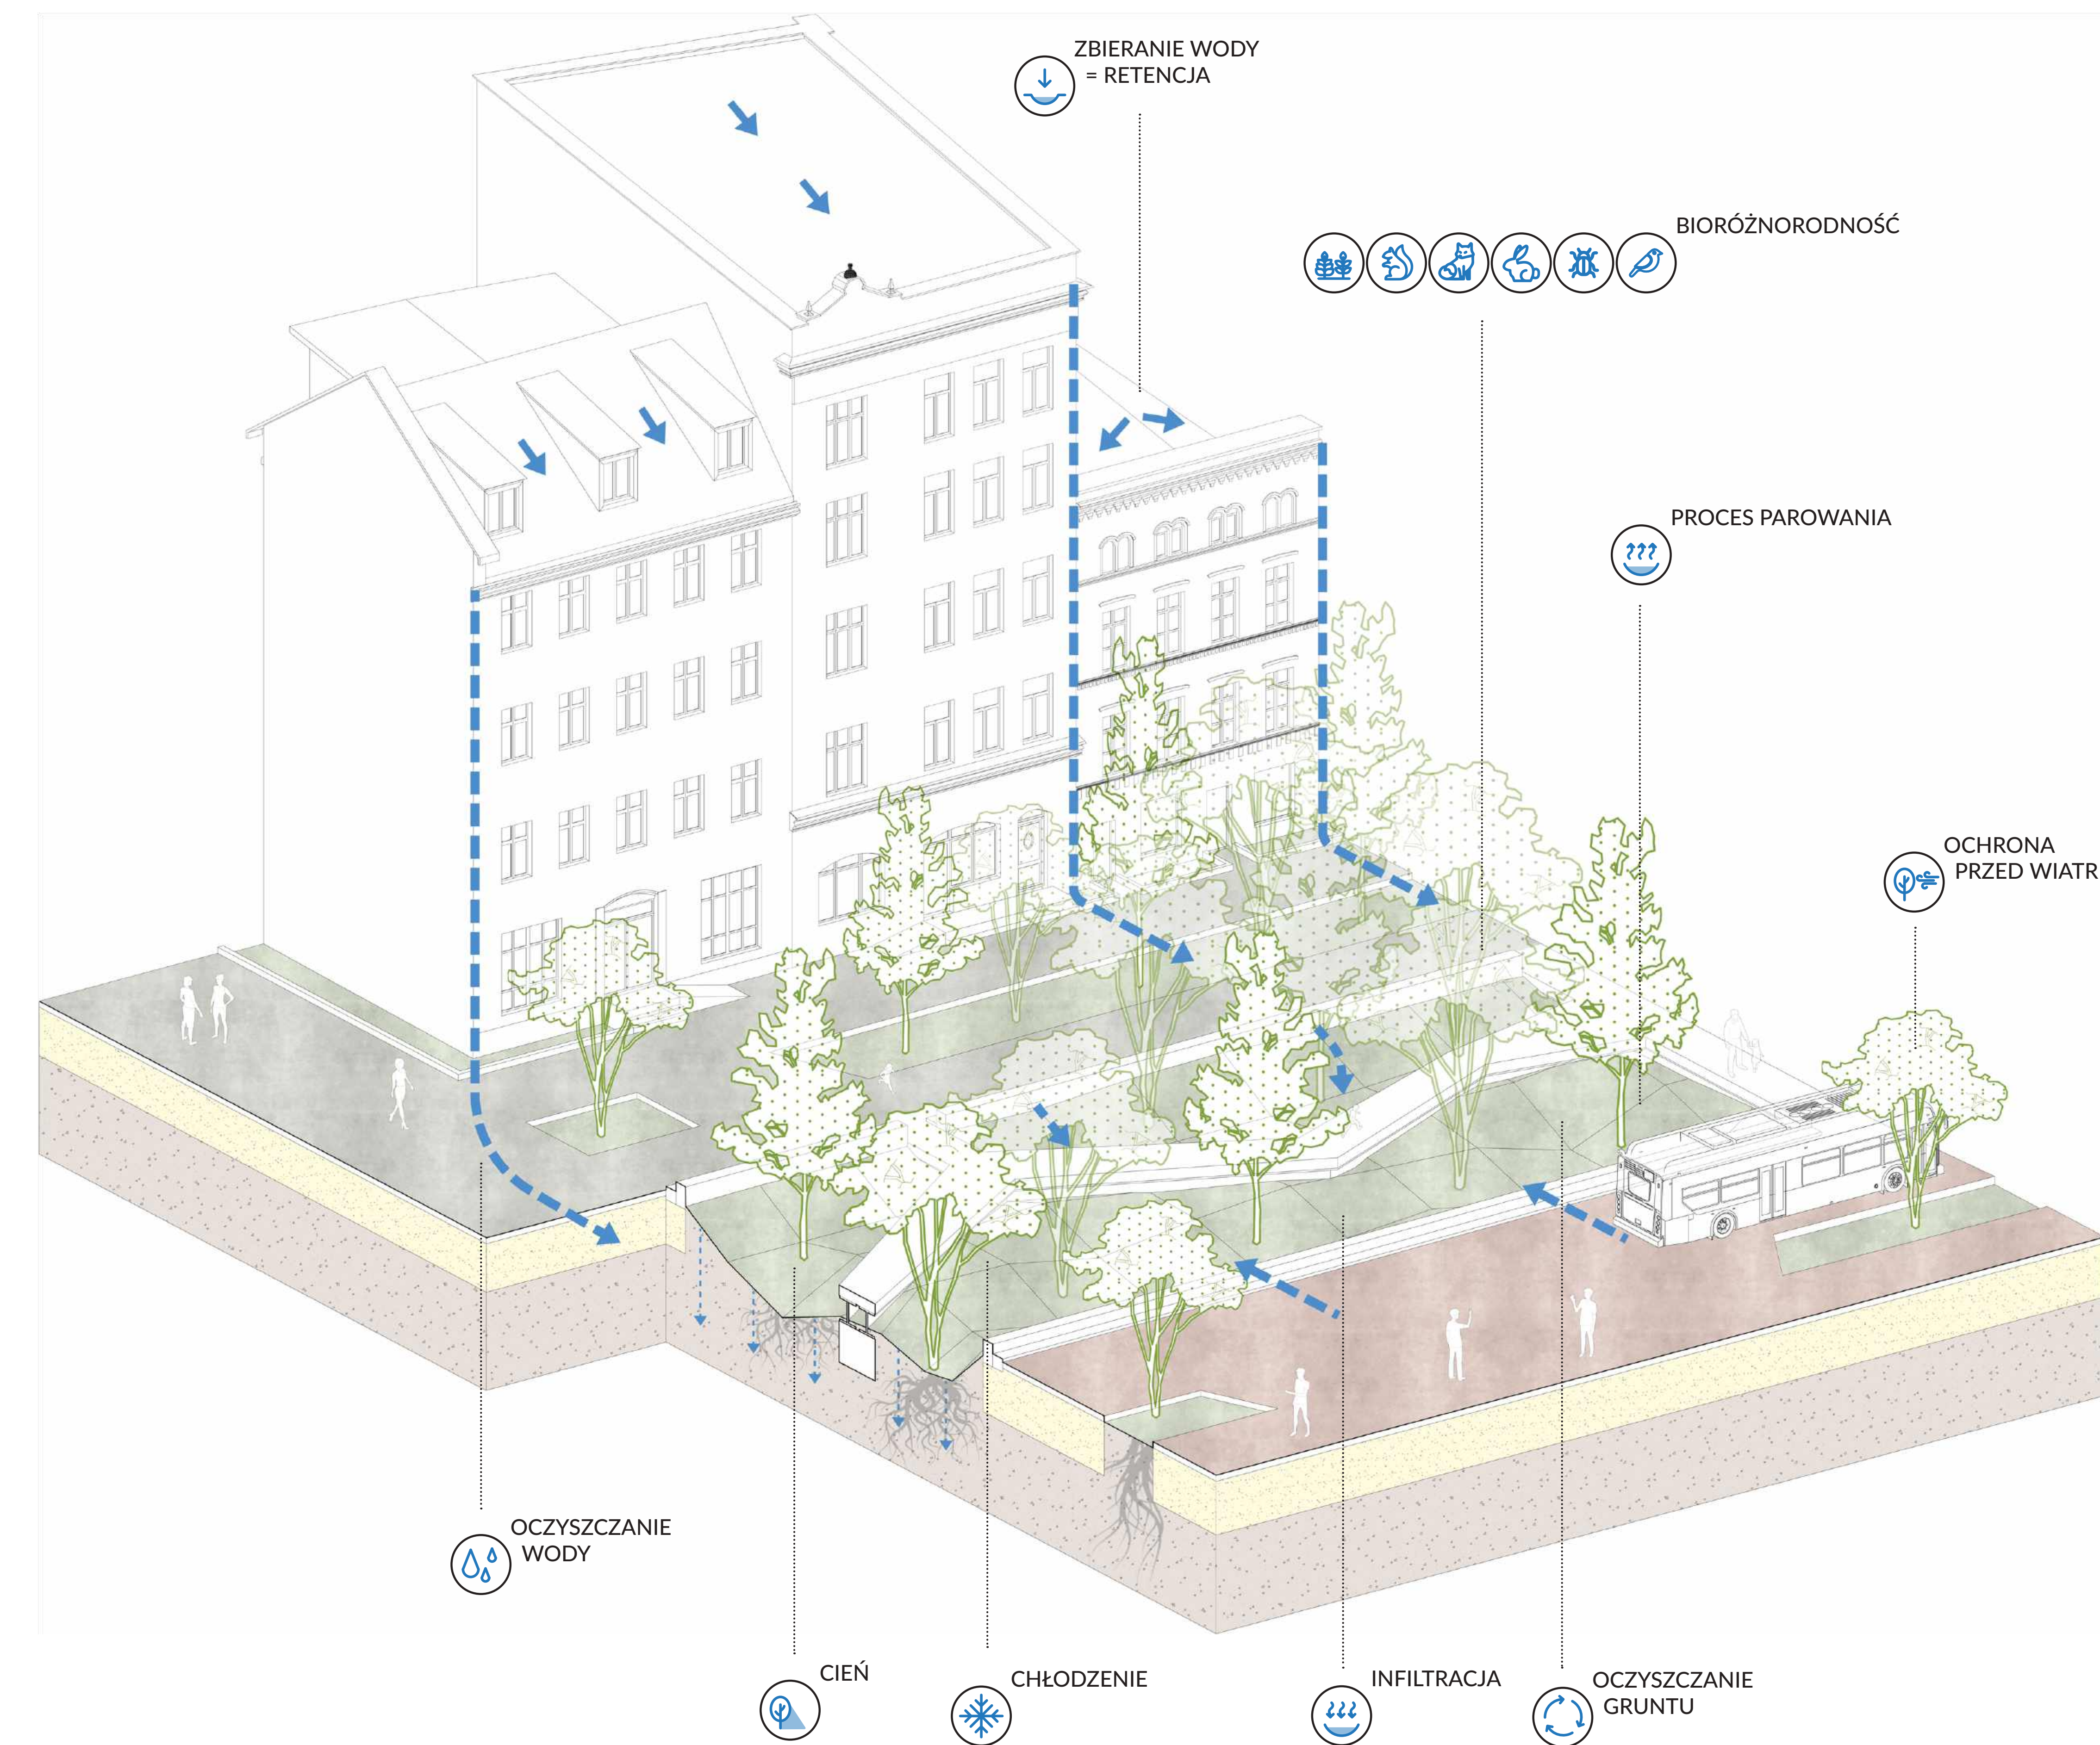

SCHEMAT POWIĄZAŃ ZIELENI MIEJSKIEJ SKALA 1:5.000 0 50 100 150 200 250m

STREFOWANIE RUCHU SKALA 1:2.500 0 50 100 150m

PRZEKRÓJ A-A SKALA 1:650

SCHEMAT BŁĘKITNO-ZIELENEJ INFRASTRUKTURY

- | | | | | |
|----------------------------------|-----------------------|------------------------------|------------------------------|-------------------------------|
| | | | | |
| JARZĄB SZWEDZKI | KALINA KORALOWA | JARZĄB POSPOLITY W ODMIANACH | DĄB BŁOTNY - DRZEWO ALEJOWE | JARZĄB SZWEDZKI |
| | | | | |
| TRZCINNIK KRÓTKOWŁOSEY | TRZMIELINA EUROPEJSKA | CZEREMCHA POSPOLITA | WIERZBA PURPUROWA | TRZCINNIK KRÓTKOWŁOSEY |
| | | | | |
| JEŻÓWKA PURPUROWA W ODMIANACH | TURZYCE | WIĄZÓWKA BŁOTNA | KRWAWNICA POSPOLITA | JEŻÓWKA PURPUROWA W ODMIANACH |
| | | | | |
| GAURA LINDHEIMERA | ZYWOKOST LEKARSKI | NARECZNICA SAMCZA | ZAWILEC JAPONSKI W ODMIANACH | JEŻÓWKA PURPUROWA W ODMIANACH |
| | | | | |
| MARTE POZOSTAŁOŚCI DRZEW - KLODY | GLAZY | KAMIENIE | | |
- DOBÓR GATUNKOWY

PRZEKRÓJ C-C SKALA 1:200

DLUGIE OGRODY DESZCZOWE

ZAKRES OPRACOWANIA

ZAKRES OPRACOWANIA

ZAKRES OPRACOWANIA

ZAKRES OPRACOWANIA

PRZEKRÓJ D-D SKALA 1:200

PRZEKRÓJ B-B SKALA 1:200

PAWILON USŁUG LOKALNYCH

ZESTAW PROJEKTOWANEJ MAŁEJ ARCHITEKTURY

INTERDISCYPOLINARNE
ZAJĘCIA KULTURALNE

INTEGRACJA SPOŁECZNOŚCI
LOKALNEJ - PUNKT WYMIANY
SĄSIEDZKIEJ

PROMOWANIE ZDROWEGO
STYLU ŻYCIA

LOKALNY OGROD WARZYWNY NA
DACHU

ŁAWKA WOKÓŁ DRZEWA / OGNISKA

TOALETY

OŚWIETLENIE ULICZNE I PARKOWE

"CUKIERNIA" - DOMEK ZABAW DLA DZIECI

ŁAWKA MIEJSKA

ŁAWKA Z DESEK DREWNIANYCH NA GRANICIE

KOSZE NA ŚMIECI SEGREGOWANE

POIDEŁKO