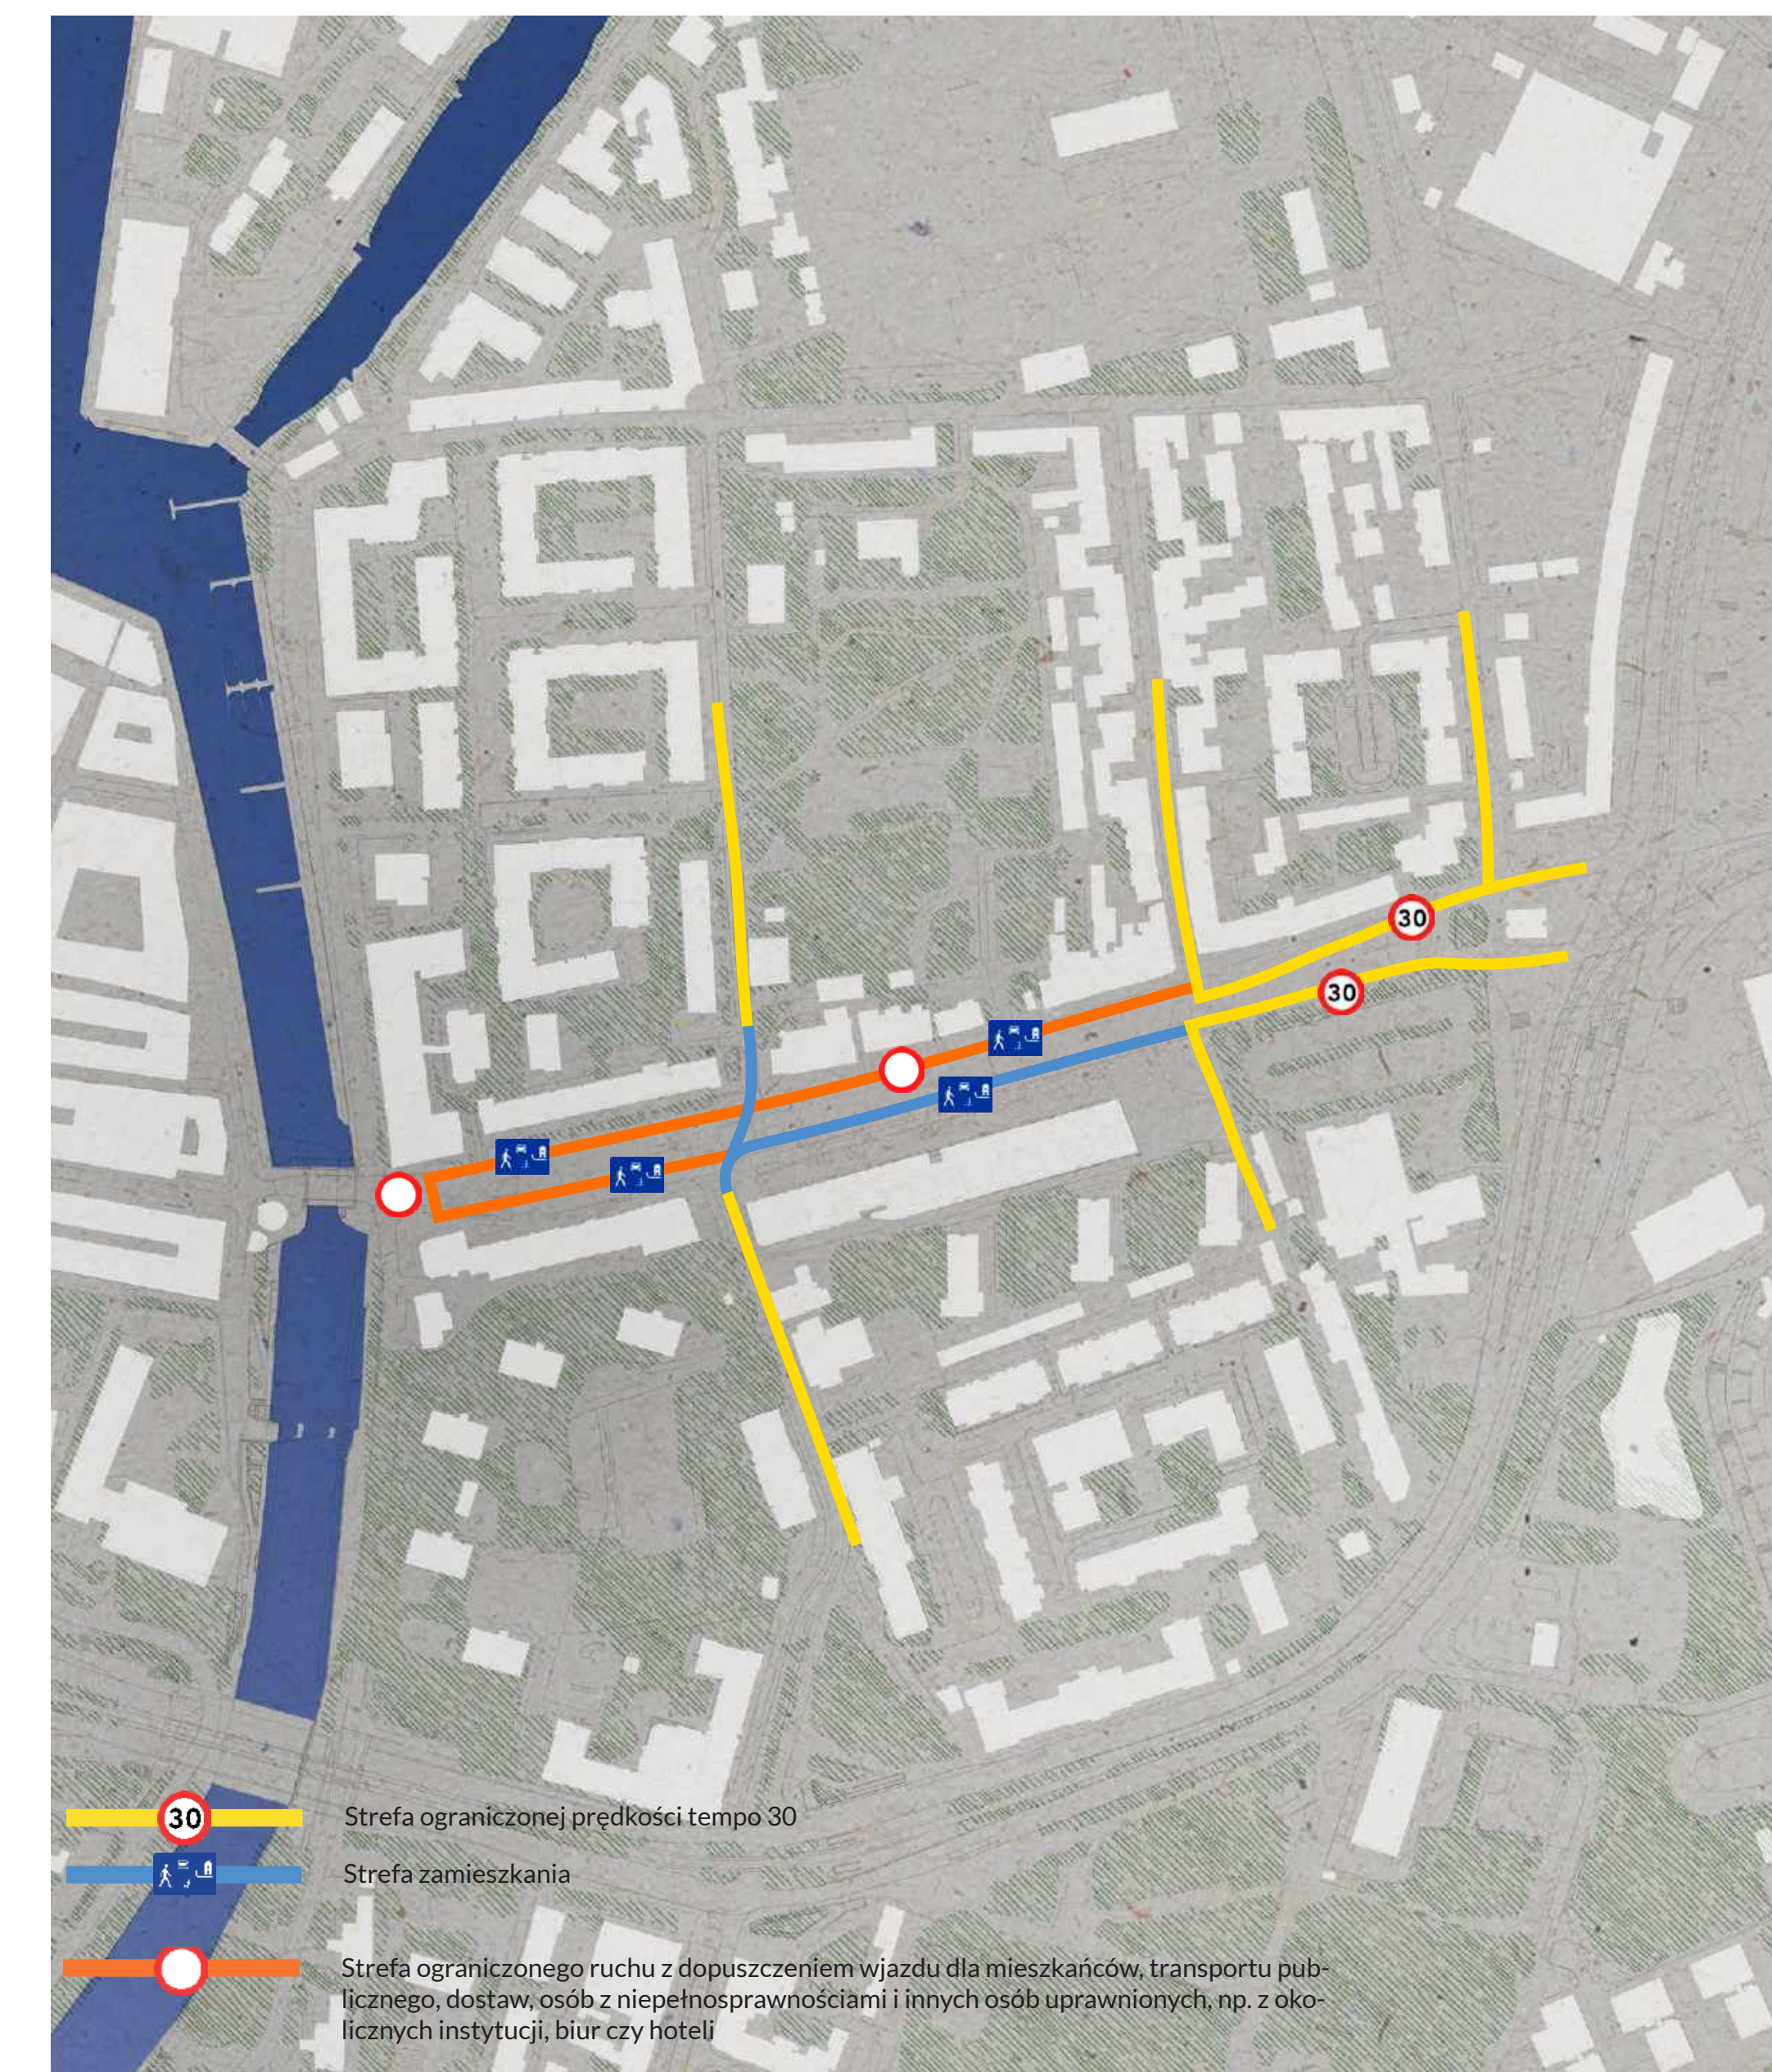

UJĘCIE Z LOTU PTAKA

UJĘCIE NUMER 3

UJĘCIE NUMER 1

UJĘCIE NUMER 2

UJĘCIE NUMER 5

UJĘCIE NUMER 4

DETAL POSADZKI SKALA 1:50

SCHEMAT KOMUNIKACJI MIEJSKIEJ - TRAMWAJE SKALA 1:10.000 0 50 100 150 200 250 300 350 400 450 500m

SCHEMAT KOMUNIKACJI MIEJSKIEJ - AUTOBUSY SKALA 1:10.000 0 50 100 150 200 250 300 350 400 450 500m

SCHEMAT KOMUNIKACJI PIESZEJ I ROWEROWEJ SKALA 1:5.000 0 50 100 150 200 250m

SCHEMAT KOMUNIKACJI MIEJSKIEJ - PRZYSTANKI SKALA 1:5.000 0 50 100 150 200 250m

SCHEMAT POWIĄZAŃ ZIELENI MIEJSKIEJ SKALA 1:5.000 0 50 100 150 200 250m

STREFOWANIE RUCHU SKALA 1:2.500 0 50 100 150m

PRZEKRÓJ A-A SKALA 1:650

SCHEMAT BŁĘKITNO-ZIELENEJ INFRASTRUKTURY

- | | | | | |
|----------------------------------|-----------------------|------------------------------|------------------------------|-------------------------------|
| | | | | |
| JARZĄB SZWEDZKI | KALINA KORALOWA | JARZĄB POSPOLITY W ODMIANACH | DĄB BŁOTNY - DRZEWO ALEJOWE | JARZĄB SZWEDZKI |
| | | | | |
| TRZCINNIK KRÓTKOWŁOSEY | TRZMIELINA EUROPEJSKA | CZEREMCHA POSPOLITA | WIERZBA PURPUROWA | TRZCINNIK KRÓTKOWŁOSEY |
| | | | | |
| JEŻÓWKA PURPUROWA W ODMIANACH | TURZYCE | WIĄZÓWKA BŁOTNA | KRWAWNICA POSPOLITA | JEŻÓWKA PURPUROWA W ODMIANACH |
| | | | | |
| GAURA LINDHEIMERA | ZYWOKOST LEKARSKI | NARECZNICA SAMCZA | ZAWILEC JAPONSKI W ODMIANACH | JEŻÓWKA PURPUROWA W ODMIANACH |
| | | | | |
| MARTE POZOSTAŁOŚCI DRZEW - KLODY | GLAZY | KAMIENIE | | |
- DOBÓR GATUNKOWY

ŁAWKA WOKÓŁ DRZEWA / OGNISKA

TOALETY

OŚWIETLENIE ULICZNE I PARKOWE

"CUKIERNIA" - DOMEK ZABAW DLA DZIECI

ŁAWKA MIEJSKA

ŁAWKA Z DESEK DREWNIANYCH NA GRANICIE

KOSZE NA ŚMIECI SEGREGOWANE

POIDEŁKO