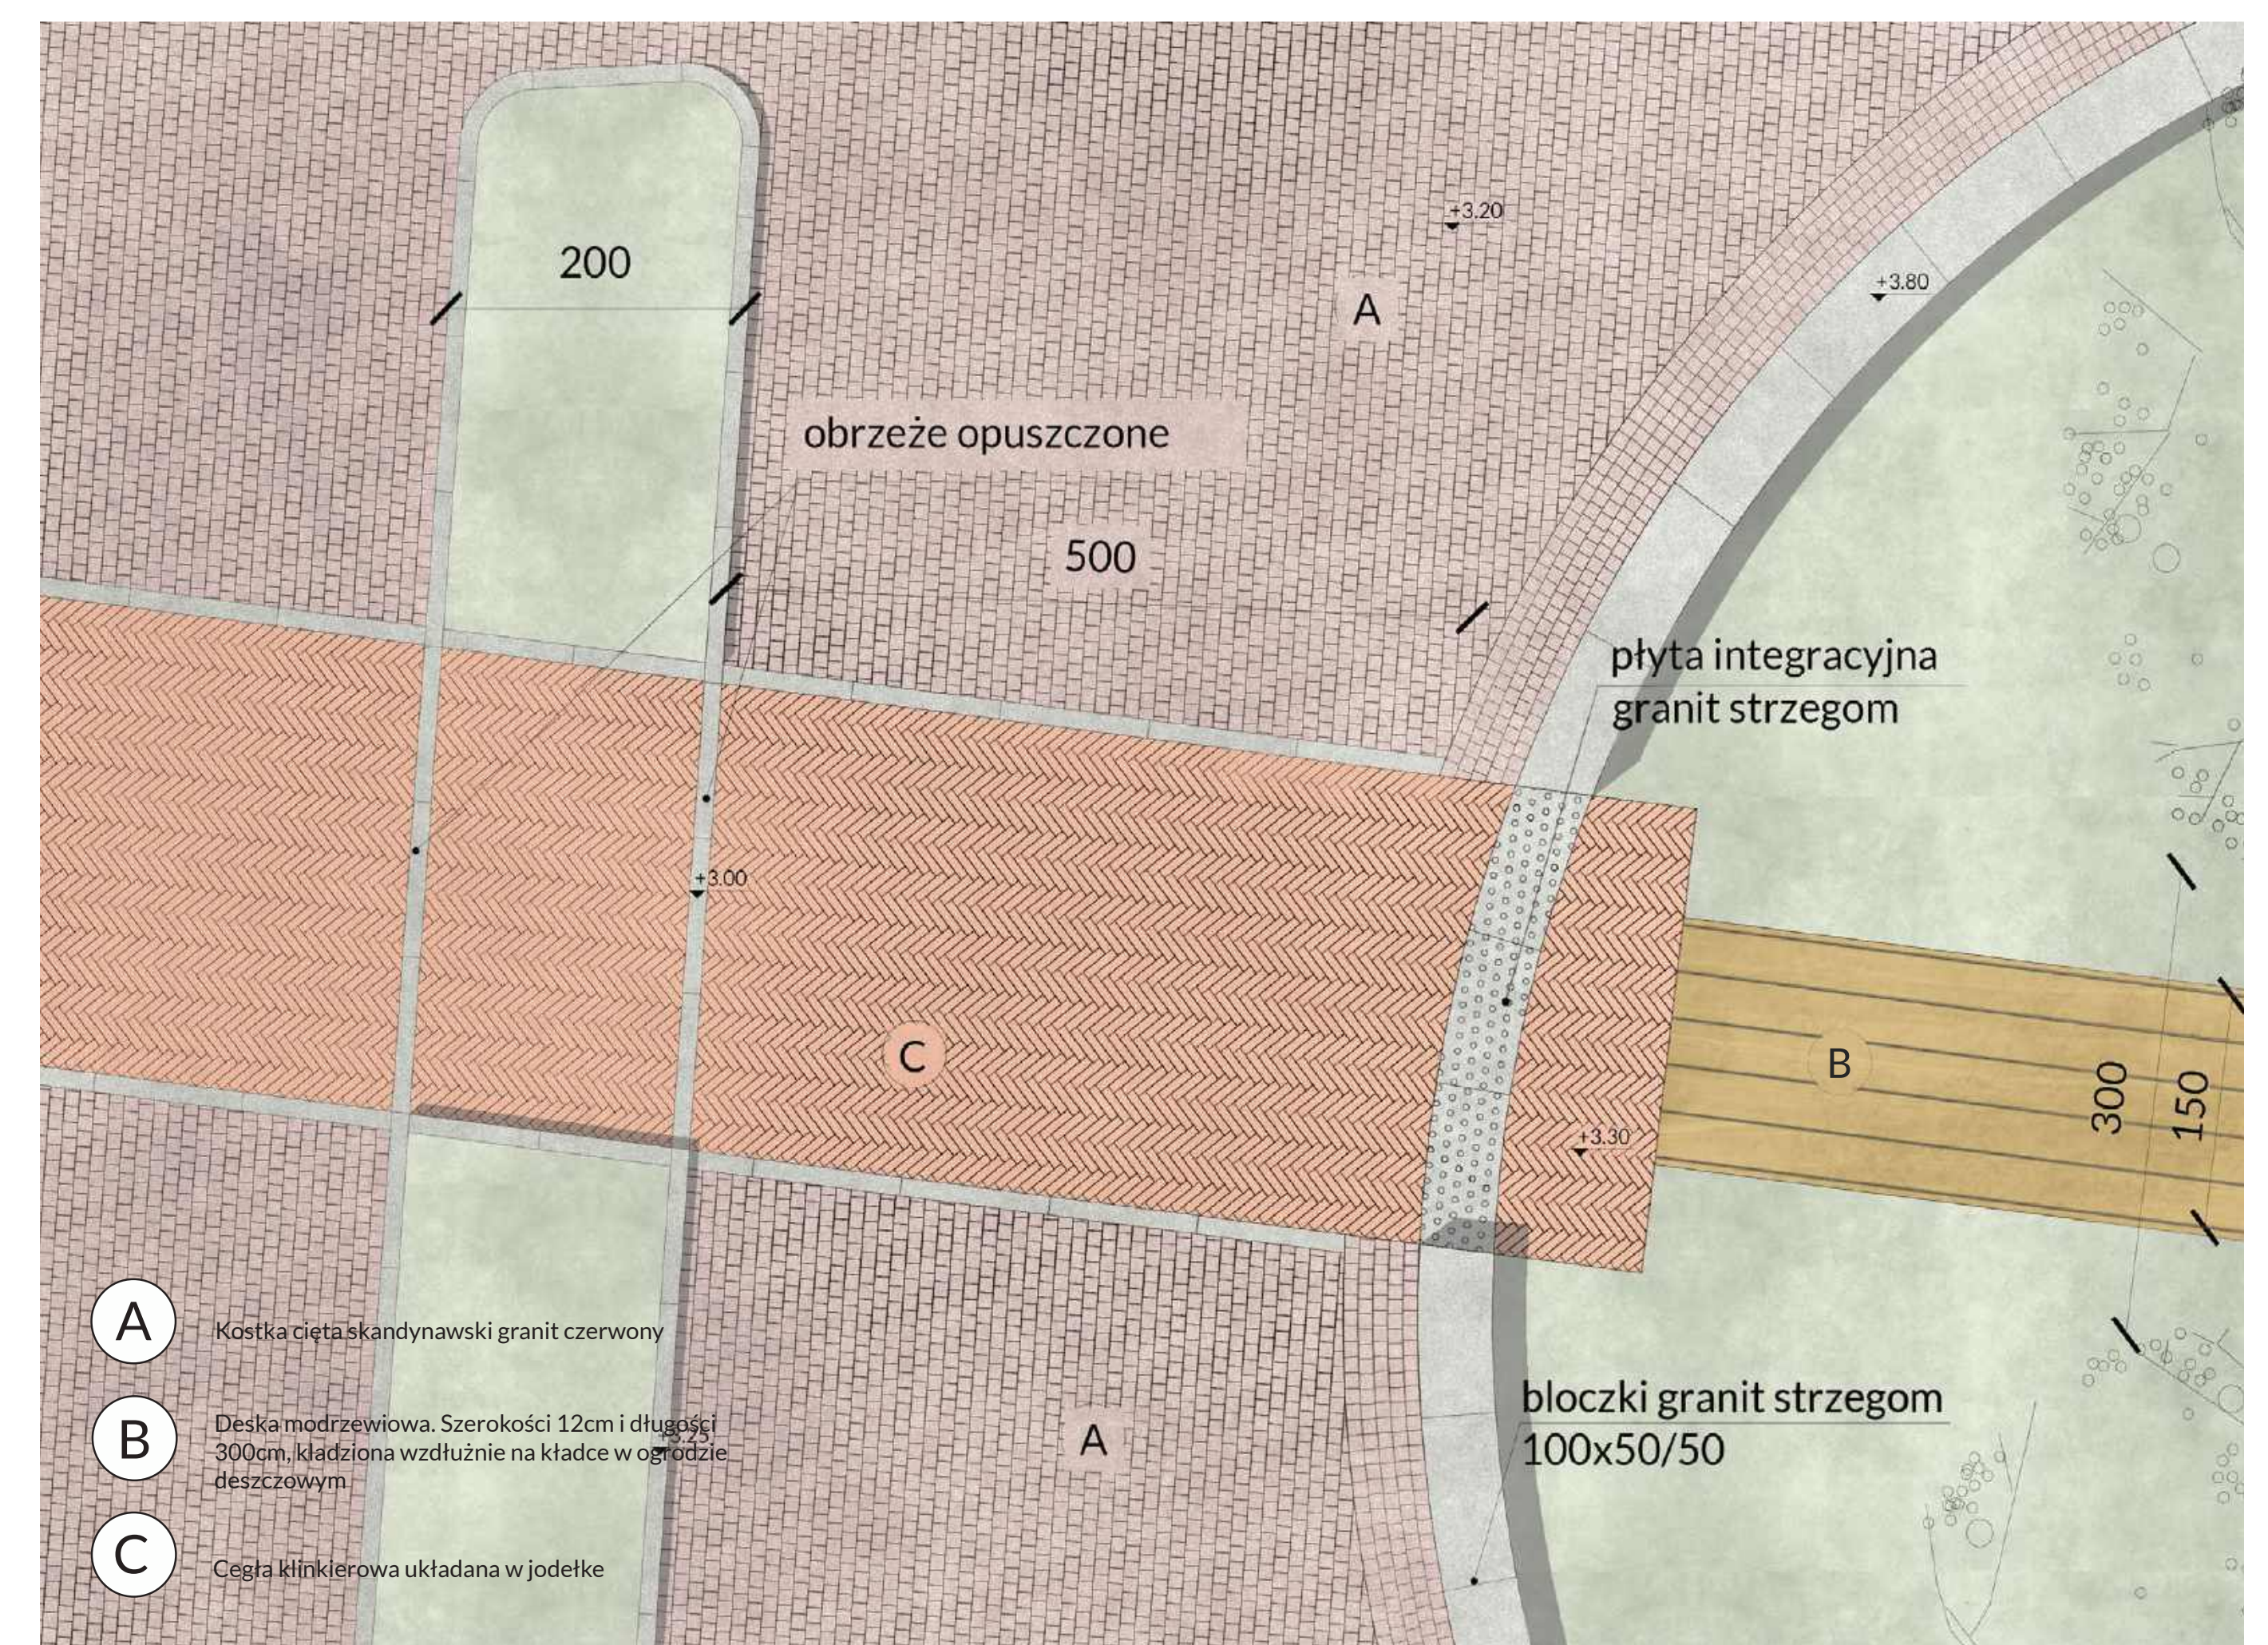

UJĘCIE Z LOTU PTAKA

UJĘCIE NUMER 3

UJĘCIE NUMER 1

UJĘCIE NUMER 2

UJĘCIE NUMER 5

UJĘCIE NUMER 4

DETAL POSADZKI SKALA 1:50

SCHEMAT KOMUNIKACJI MIEJSKIEJ - TRAMWAJE SKALA 1:10.000 0 50 100 150 200 250 300 350 400 450 500m

SCHEMAT POWIĄZAŃ ZIELENI MIEJSKIEJ SKALA 1:5.000 0 50 100 150 200 250m

STREFOWANIE RUCHU SKALA 1:2.500 0 50 100 150m

PRZEKRÓJ A-A SKALA 1:650

SCHEMAT BŁĘKITNO-ZIELENEJ INFRASTRUKTURY

- | | | | | |
|----------------------------------|-----------------------|------------------------------|------------------------------|-------------------------------|
| | | | | |
| JARZĄB SZWEDZKI | KALINA KORALOWA | JARZĄB POSPOLITY W ODMIANACH | DĄB BŁOTNY - DRZEWO ALEJOWE | JARZĄB SZWEDZKI |
| | | | | |
| TRZCINNIK KRÓTKOWŁOSEY | TRZMIELINA EUROPEJSKA | CZEREMCHA POSPOLITA | WIERZBA PURPUROWA | TRZCINNIK KRÓTKOWŁOSEY |
| | | | | |
| JEŻÓWKA PURPUROWA W ODMIANACH | TURZYCE | WIĄZÓWKA BŁOTNA | KRWAWNICA POSPOLITA | JEŻÓWKA PURPUROWA W ODMIANACH |
| | | | | |
| GAURA LINDHEIMERA | ZYWOKOST LEKARSKI | NARECZNICA SAMCZA | ZAWILEC JAPONSKI W ODMIANACH | JEŻÓWKA PURPUROWA W ODMIANACH |
| | | | | |
| MARTE POZOSTAŁOŚCI DRZEW - KLODY | GLAZY | KAMIENIE | | |
- DOBÓR GATUNKOWY

PRZEKRÓJ C-C SKALA 1:200

DLUGIE OGRODY DESZCZOWE

ZAKRES OPRACOWANIA

ZAKRES OPRACOWANIA

ZAKRES OPRACOWANIA

ZAKRES OPRACOWANIA

PRZEKRÓJ D-D SKALA 1:200

PRZEKRÓJ B-B SKALA 1:200

ŁAWKA WOKÓŁ DRZEWA / OGNISKA

TOALETY

OŚWIETLENIE ULICZNE I PARKOWE

"CUKIERNIA" - DOMEK ZABAW DLA DZIECI

ŁAWKA MIEJSKA

ŁAWKA Z DESEK DREWNIANYCH NA GRANICIE

KOSZE NA ŚMIECI SEGREGOWANE

POIDEŁKO