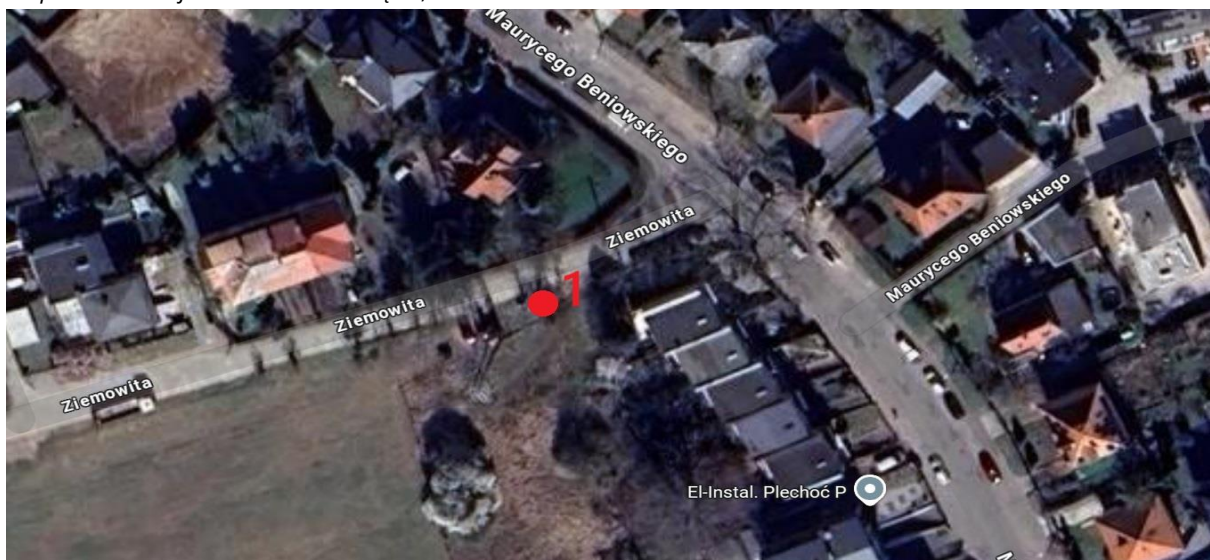

W załączeniu:

- **Załącznik nr 1.** Mapa - lokalizacja drzewa przy ul. Ziemowita.
- **Załącznik nr 2.** Dokumentacja fotograficzna drzewa.

Barbara Tusk
Zastępczyni Dyrektora ds.
Przestrzeni Publicznej

14-07-2025

/ dokument podpisany elektronicznie /

Załącznik nr 1 do pisma nr PD.5314.302.2025.KB

Szczegóły działki

Działka 1/1

Numer:	59/2
Identyfikator:	226101_1.0015.59/2
Obieg ewidencyjny:	015
Arkusz:	1
Jednostka rejestrowa:	G38
Powierzchnia ewid. [ha]:	0.2058
Adres:	ul. Ziemowita
Atrybuty dodatkowe:	

Mapa - lokalizacja drzewa do usunięcia, ul. Ziemowita.

Lokalizacja drzewa do usunięcia.

Fotografia nr 1.