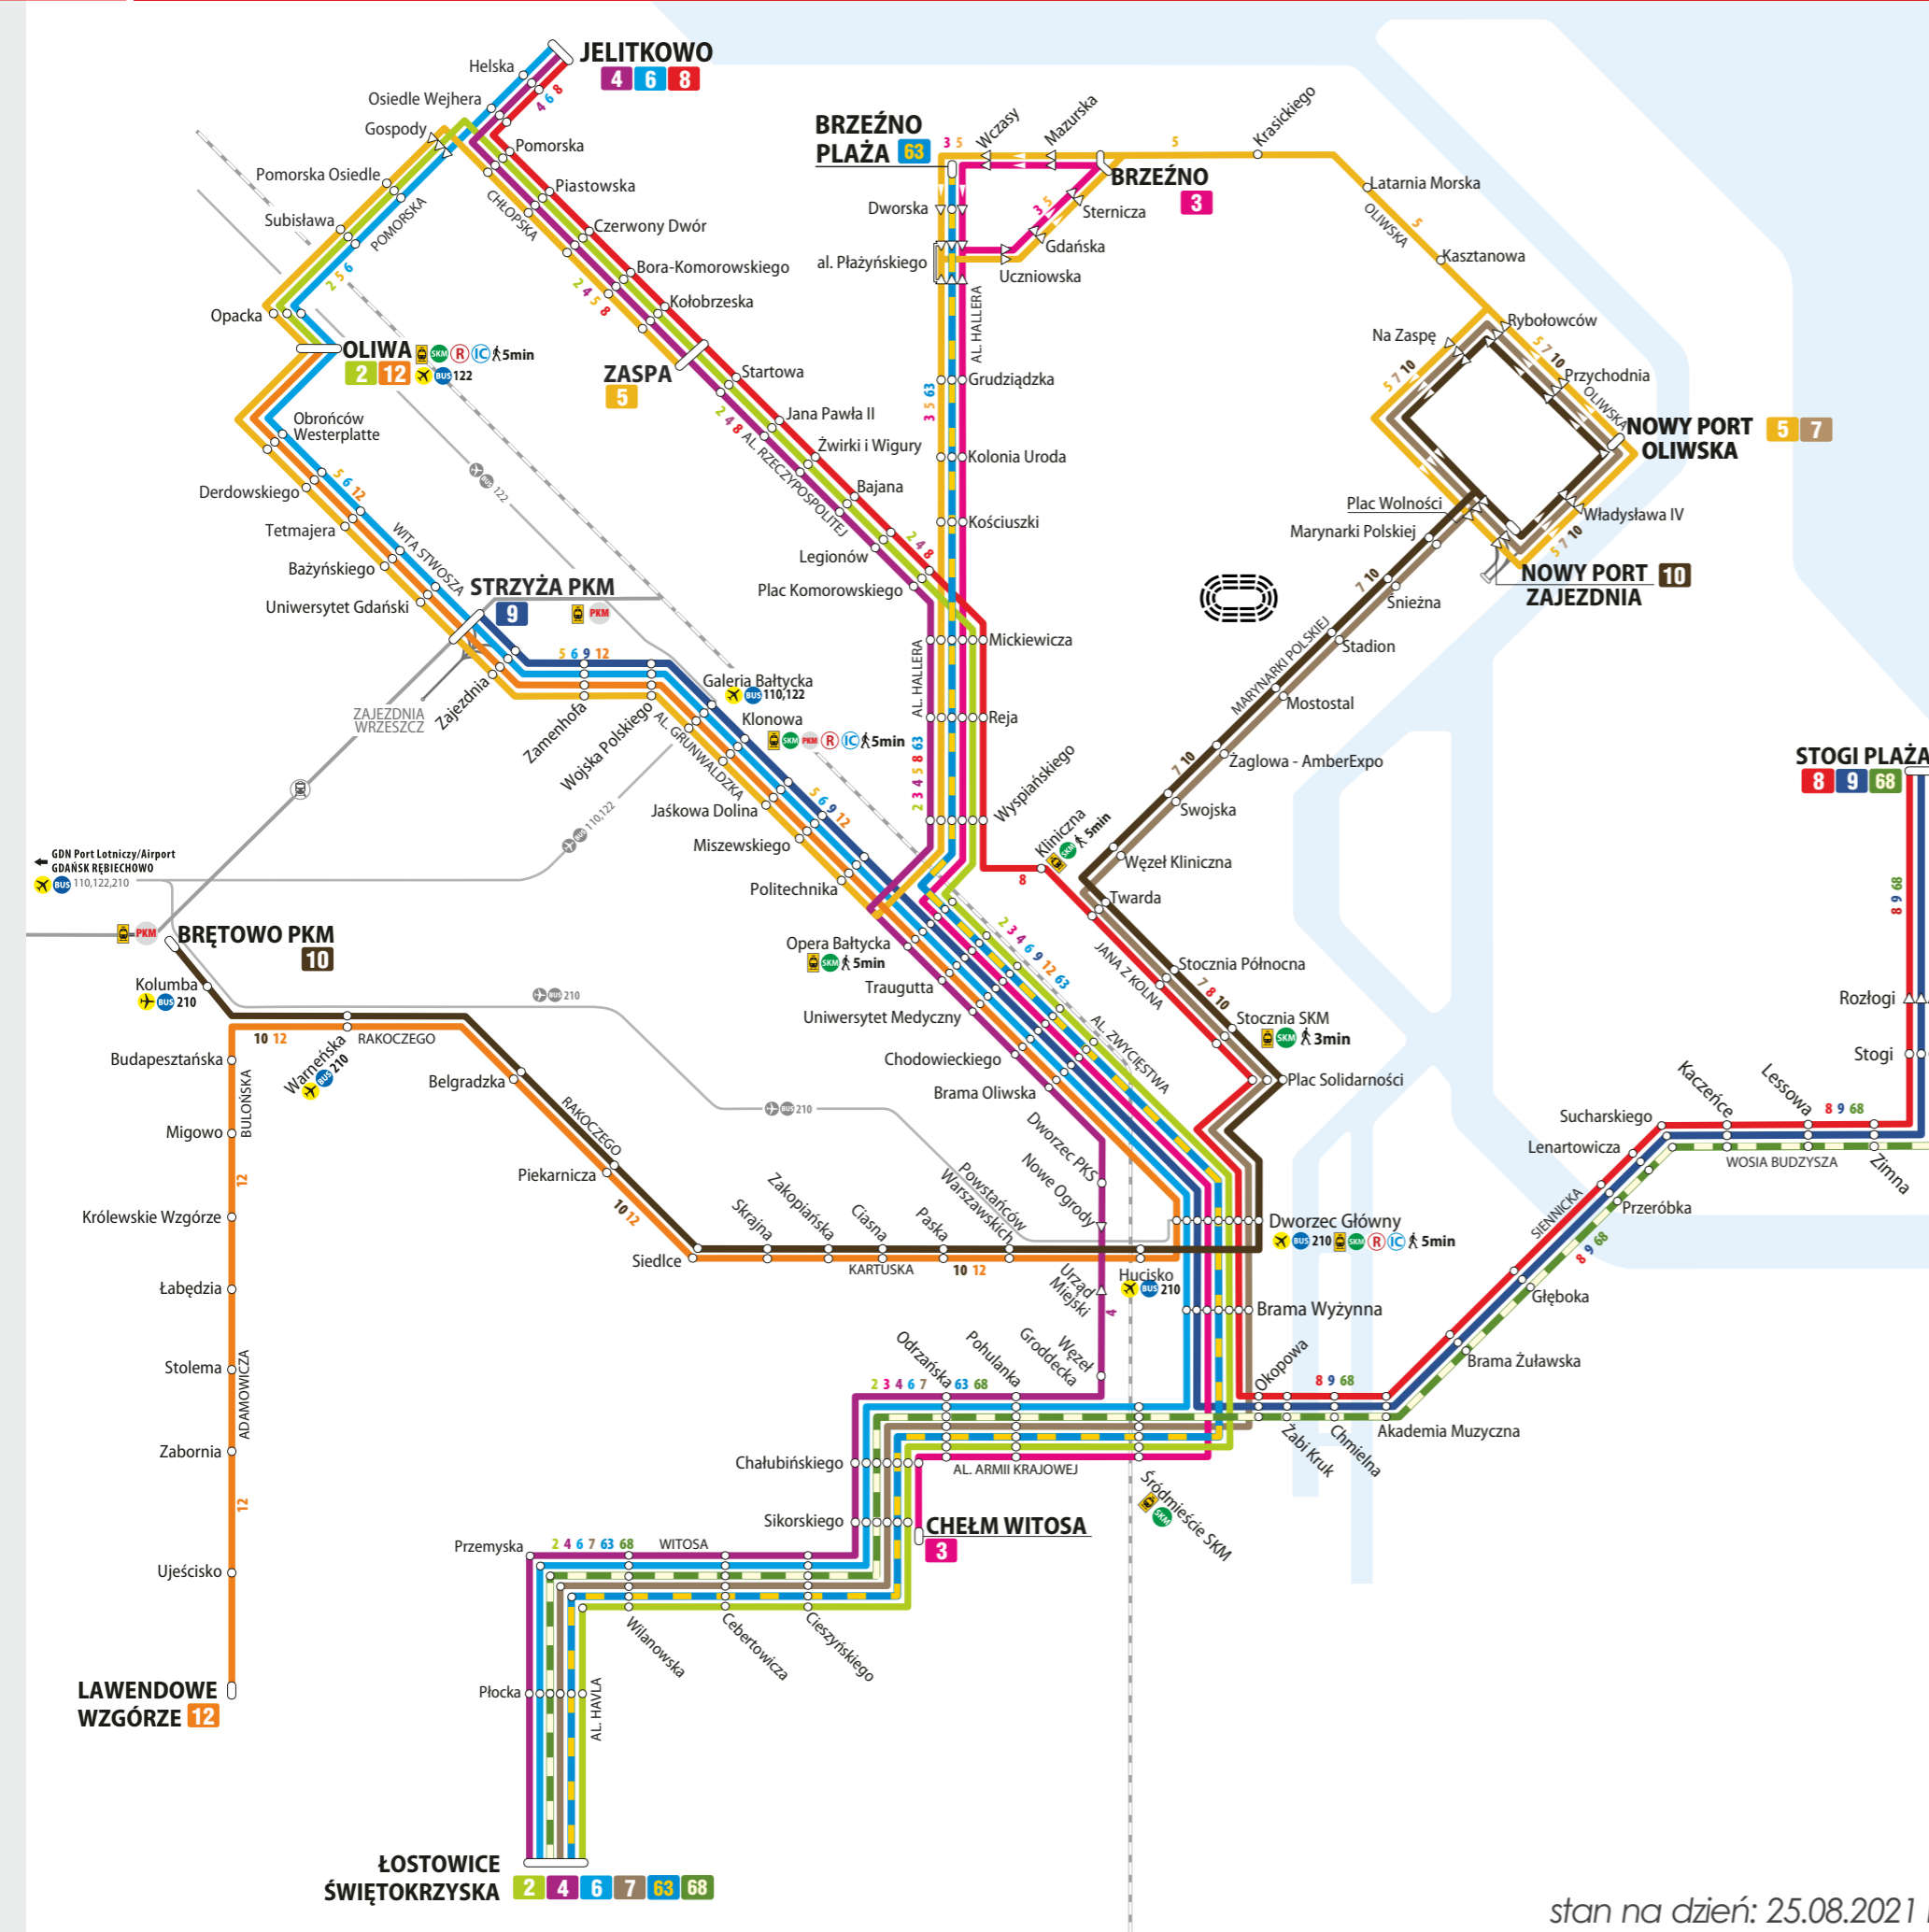

SCHEMAT SEZONOWY (REMONTOWY)

PRZEBIEG TRAS LINII TRAMWAJOWYCH

- 2** Łostowice Świętokrzyska - Havla - Witosza - Armii Krajowej - Brama Wyzynna - Dworzec Główny - Zwycięstwa - Opera - Hallera - Zaspą - Przymorze - **Oliwa**
- 3** Brzeźno - Hallera - Opera - Zwycięstwa - Dworzec Główny - Brama Wyzynna - Armii Krajowej - **Chełm Witosza**
- 4** Jelitkowo - Przymorze - Zaspą - Hallera - Zwycięstwa - 3 Maja - Dworzec PKS - Armii Krajowej - Witosza - Havla - **Łostowice Świętokrzyska**
- 5** Zaspą - Przymorze - Oliwa - Wita Stwosza - Grunwaldzka - Wrzeszcz - Hallera - Brzeźno - **Nowy Port Oliwska**
- 6** Jelitkowo - Oliwa - Wita Stwosza - Wrzeszcz - Opera - Zwycięstwa - Dworzec Główny - Brama Wyzynna - Armii Krajowej - Witosza - Havla - **Łostowice Świętokrzyska**
- 7** Łostowice Świętokrzyska - Havla - Witosza - Armii Krajowej - Brama Wyzynna - Dworzec Główny - Jana z Kolna - Marynarki Polskiej - **Nowy Port Oliwska**
- 8** Jelitkowo - Przymorze - Zaspą - Hallera - Jana z Kolna - Dworzec Główny - Brama Wyzynna - Podwałe Przedmiejskie - Siennicka - Przeróbka - Stogi - **Stogi Plaża**
- 9** Strzyża PKM - Wrzeszcz - Grunwaldzka - Opera - Zwycięstwa - Dworzec Główny - Brama Wyzynna - Podwałe Przedmiejskie - Siennicka - Przeróbka - Stogi - **Stogi Plaża**
- 10** Brętowo PKM - Rakoczego - Siedlce - Kartuska - Nowe Ogrody - Hucisko - Dworzec Główny - Jana z Kolna - Marynarki Polskiej - Wolności - **Nowy Port Zajezdnia**
- 12** Lawendowe Wzgórze - Adamowicza - Buloniska - Rakoczego - Siedlce - Kartuska - Nowe Ogrody - Hucisko - Dworzec Główny - Zwycięstwa - Grunwaldzka - Wojska Polskiego - Wita Stwosza - **Oliwa**
- 63** Łostowice Świętokrzyska - Havla - Witosza - Armii Krajowej - Brama Wyzynna - Dworzec Główny - Zwycięstwa - Opera - Hallera - **Brzeźno Plaża**
- 68** Łostowice Świętokrzyska - Havla - Witosza - Armii Krajowej - Podwałe Przedmiejskie - Siennicka - Przeróbka - Stogi - **Stogi Plaża**