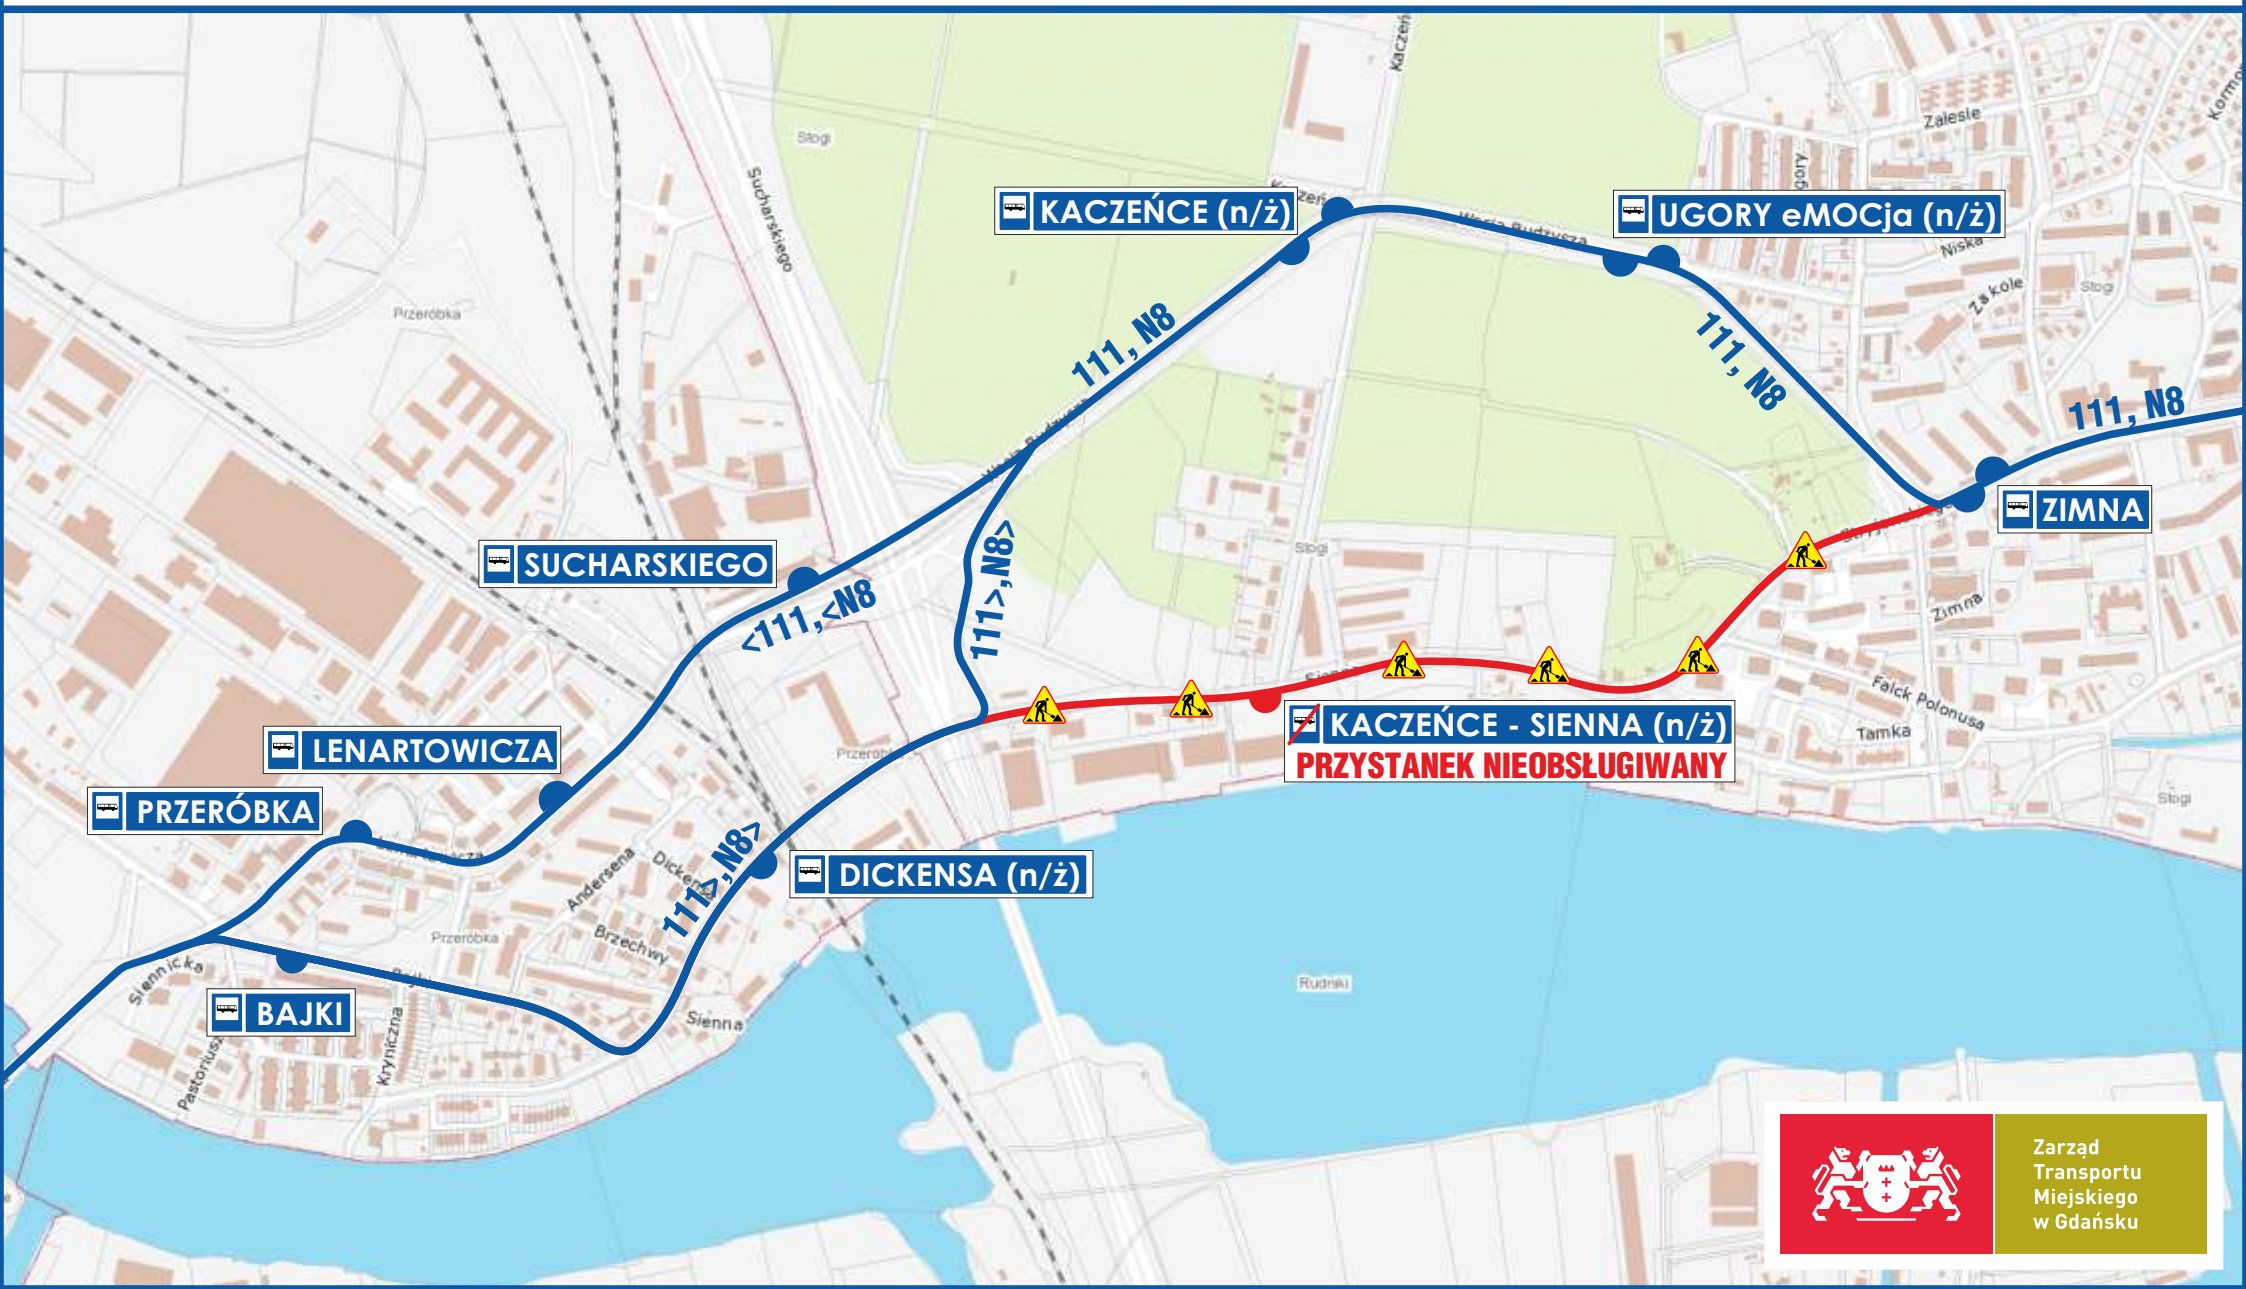

OD PONIEDZIAŁKU (17.01.2022 r.) ZMIANY NA LINIACH: 111, N8 (ZMIANA ORGANIZACJI RUCHU W CIĄGU UL. STRYJEWSKIEGO)

Zarząd
Transportu
Miejskiego
w Gdańsku