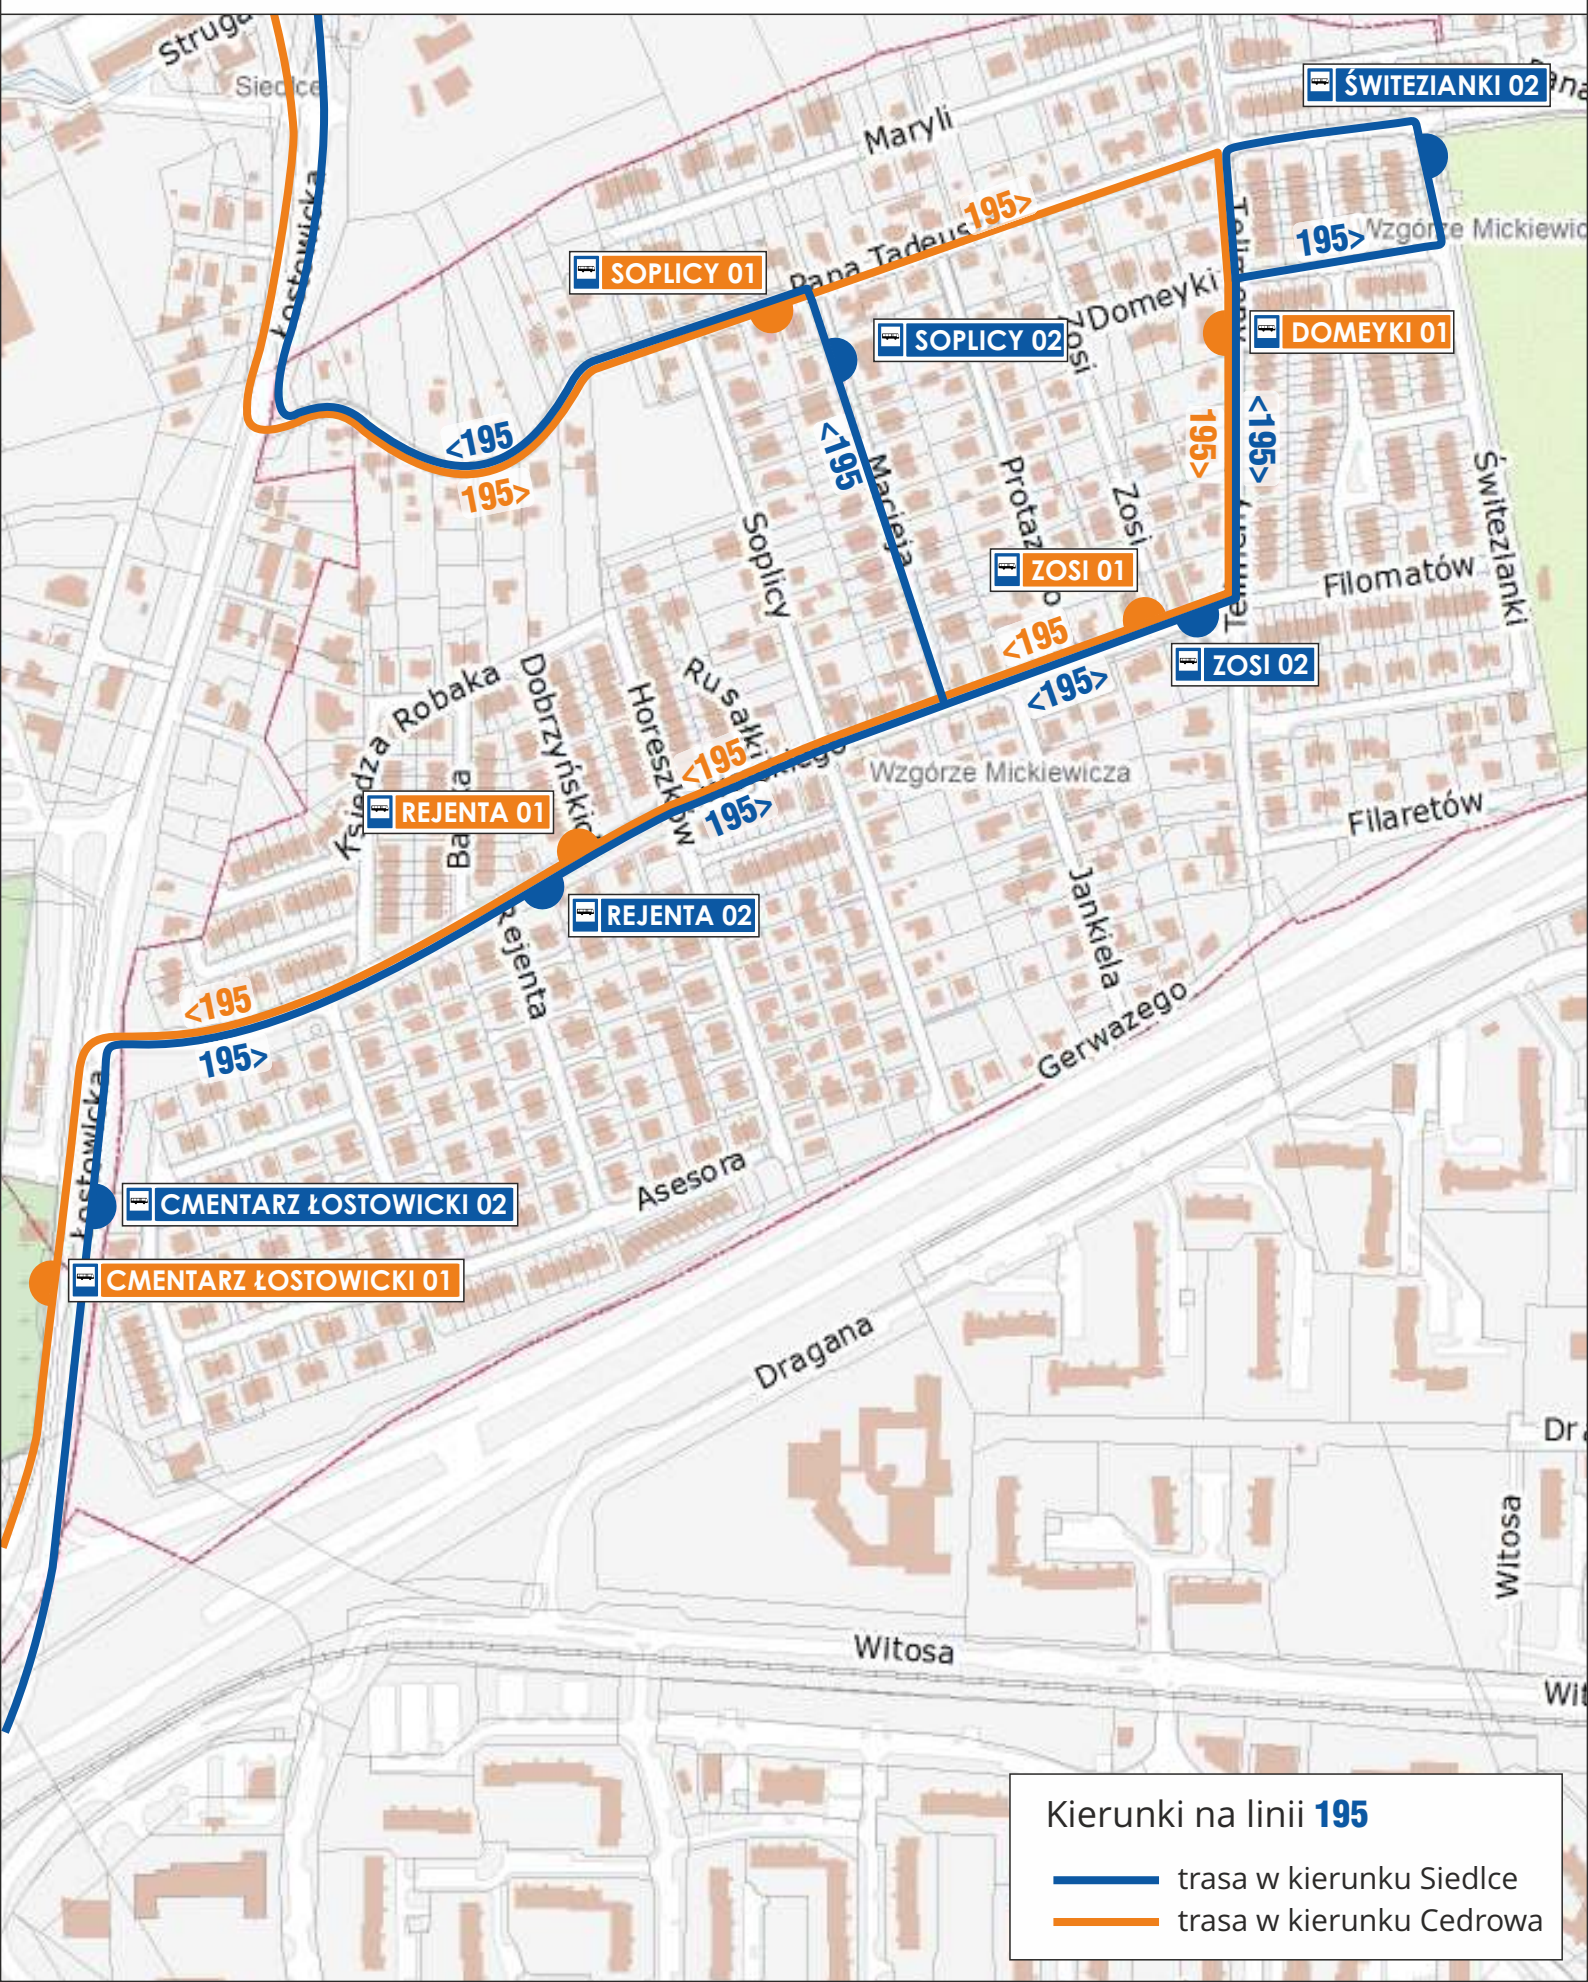

OD PONIEDZIAŁKU 14.03.2022 r.

ZMIANA TRASY LINII 195

Zarząd
Transportu
Miejskiego
w Gdańsku

Kierunki na linii 195

-  trasa w kierunku Siedlce
-  trasa w kierunku Cedrowa