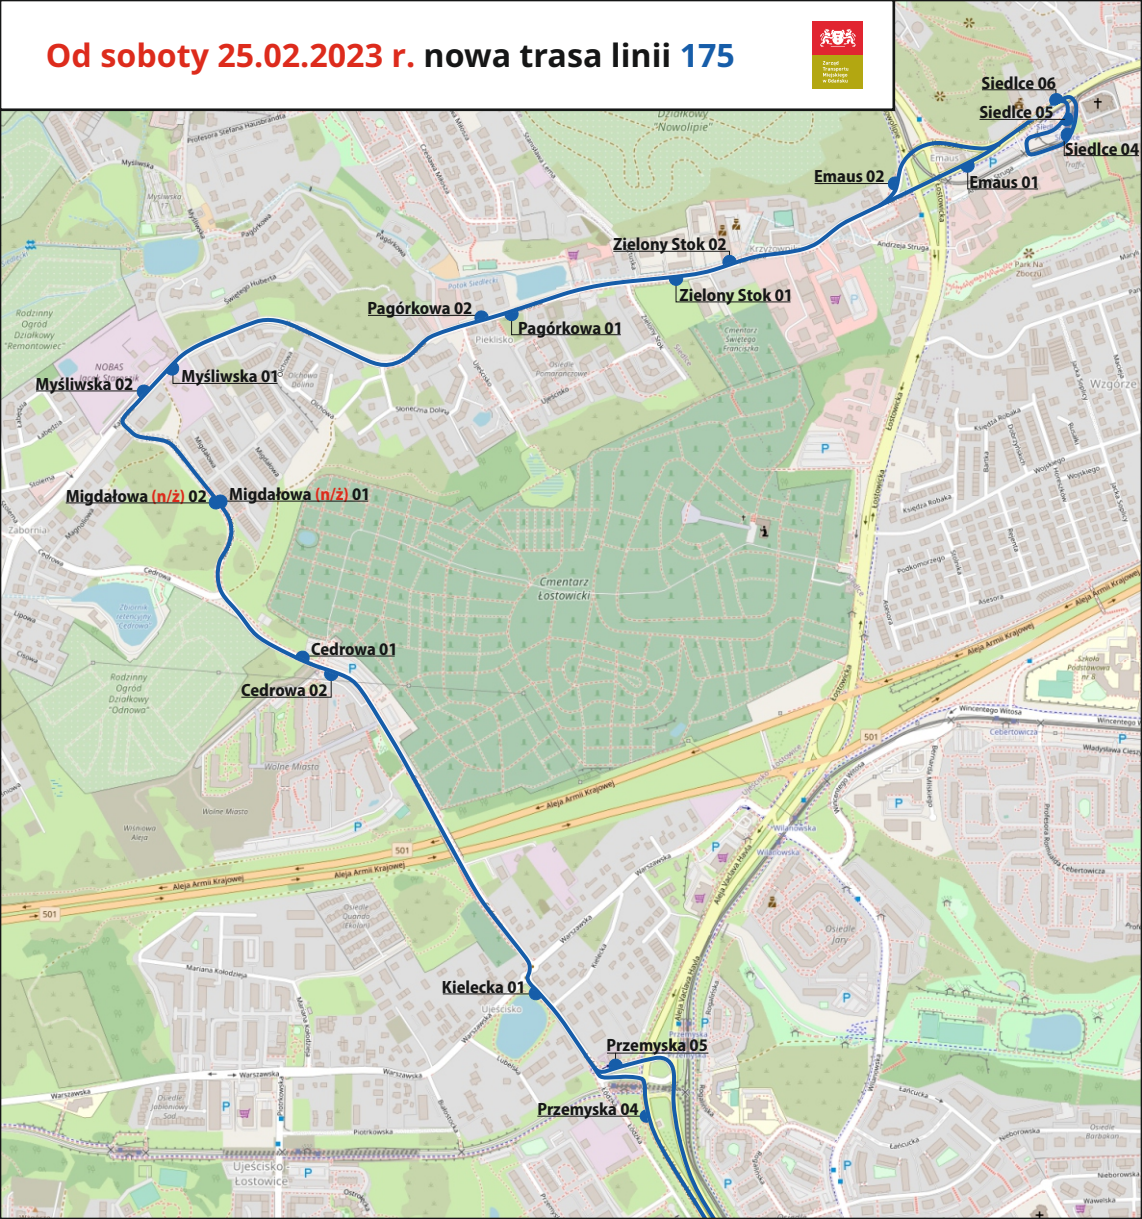

Od soboty 25.02.2023 r. nowa trasa linii 175

Myśliwska 02

Myśliwska 01

Migdałowa (n/ż) 02

Migdałowa (n/ż) 01

Cedrowa 01

Cedrowa 02

Kielecka 01

Przemyska 05

Przemyska 04

Zielony Stok 02

Zielony Stok 01

Pagórkowa 02

Pagórkowa 01

Emaus 02

Emaus 01

Siedlce 06

Siedlce 05

Siedlce 04