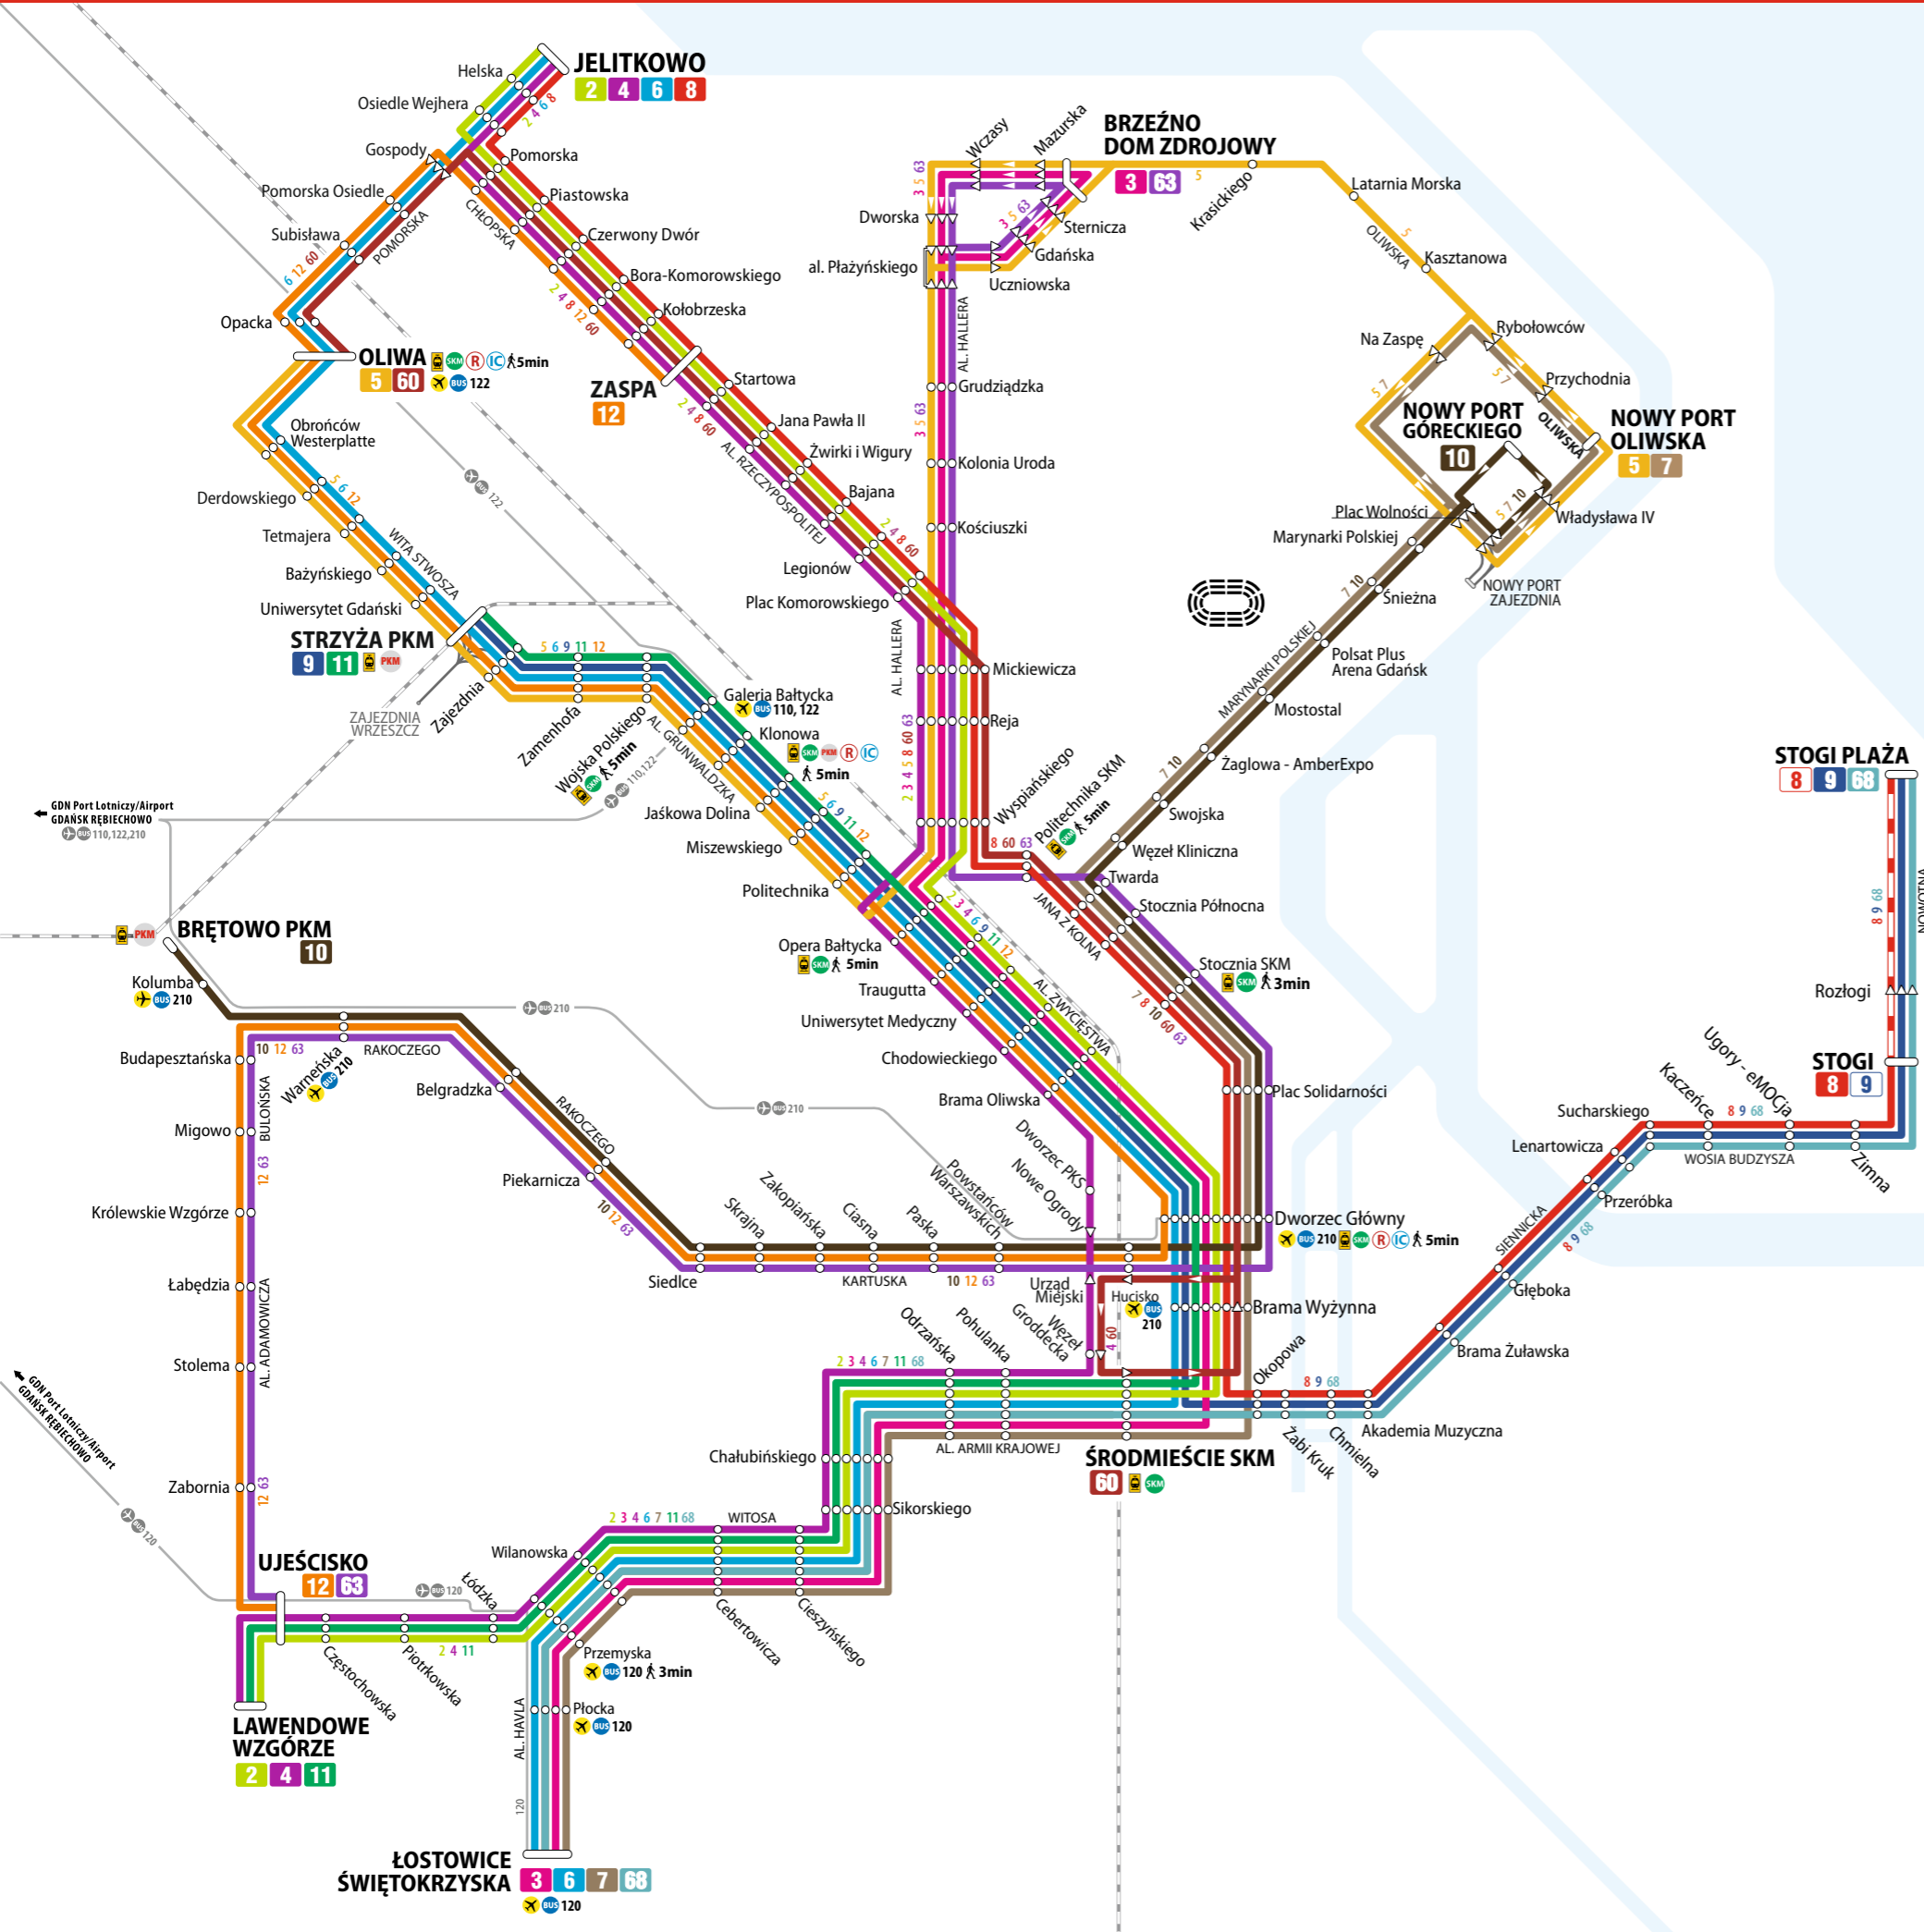

ważne od: 22.06.2024 r.

Przebieg linii tramwajowych

- **2** Lawendowe Wzgórze - Ujeścisko - Nowa Warszawska - al. Havla - Witosa - al. Armii Krajowej - Brama Wyżynna - Dworzec Główny - al. Zwycięstwa - Opera - al. Hallera - Zaspas - Przymorze - **Jelitkowo**
- **3** Brzeźno Dom Zdrojowy - al. Hallera - Opera - al. Zwycięstwa - Dworzec Główny - Brama Wyżynna - al. Armii Krajowej - Witosa - al. Havla - **Łostowice Świętokrzyska**
- **4** Lawendowe Wzgórze - Ujeścisko - Nowa Warszawska - al. Havla - Witosa - al. Armii Krajowej - 3 Maja - Dworzec PKS - al. Zwycięstwa - Opera - al. Hallera - Zaspas - Przymorze - **Jelitkowo**
- **5** Nowy Port Oliwska - Brzeźno - al. Hallera - Wrzeszcz - al. Grunwaldzka - Wita Stwosza - **Oliwa**
- **6** Łostowice Świętokrzyska - al. Havla - Witosa - al. Armii Krajowej - Brama Wyżynna - Dworzec Główny - al. Zwycięstwa - Opera - Wrzeszcz - Wita Stwosza - Oliwa - **Jelitkowo**
- **7** Łostowice Świętokrzyska - al. Havla - Witosa - al. Armii Krajowej - Brama Wyżynna - Dworzec Główny - Jana z Kolna - Marynarki Polskiej - **Nowy Port Oliwska**
- **8** Jelitkowo - Przymorze - Zaspas - al. Hallera - Jana z Kolna - Dworzec Główny - Brama Wyżynna - Podwale Przedmiejskie - Siennicka - Przeróbka - **Stogi (wybrane kursy: Stogi Plaża)**
- **9** Strzyża PKM - Wrzeszcz - al. Grunwaldzka - Opera - al. Zwycięstwa - Dworzec Główny - Brama Wyżynna - Podwale Przedmiejskie - Siennicka - Przeróbka - **Stogi Plaża (wybrane kursy: Stogi)**
- **10** Brętowo PKM - Rakoczego - Siedlce - Kartuska - Nowe Ogrody - Hucisko - Dworzec Główny - Jana z Kolna - Marynarki Polskiej - Wolności - **Nowy Port Góreckiego**
- **11** Strzyża PKM - Wrzeszcz - al. Grunwaldzka - Opera - al. Zwycięstwa - Dworzec Główny - Brama Wyżynna - al. Armii Krajowej - Witosa - al. Havla - Nowa Warszawska - Ujeścisko - **Lawendowe Wzgórze**
- **12** Zaspas - Chłopska - Pomorska - Oliwa - Wita Stwosza - Wojska Polskiego - al. Grunwaldzka - al. Zwycięstwa - Dworzec Główny - Hucisko - Nowe Ogrody - Kartuska - Siedlce - Rakoczego - Bulońska - al. Adamowicza - **Ujeścisko**
- **60** Oliwa - Zaspas - Jana z Kolna - Dworzec Główny - Hucisko - Węzeł Grodziecka - **Śródmieście SKM (powrót: Brama Wyżynna)**
- **63** Ujeścisko - al. Adamowicza - Bulońska - Rakoczego - Siedlce - Kartuska - Nowe Ogrody - Hucisko - Dworzec Główny - Jana z Kolna - Kliniczna - al. Hallera - al. Płacyńskiego - Gdańska - **Brzeźno Dom Zdrojowy (powrót: Mazurska - al. Hallera)**
- **68** Łostowice Świętokrzyska - al. Havla - Witosa - al. Armii Krajowej - Śródmieście SKM - **Stogi Plaża**

Legenda

- Łąbedzia 12 linia tramwajowa z przystankami i oznaczeniem
- przystanek końcowy dla wybranych linii
- przystanek obsługiwany przez daną linię w jednym kierunku
- linie autobusowe do Portu Lotniczego
- oznaczenie możliwości przesiadki na linię autobusową do Portu Lotniczego
- możliwość przesiadki na:
  - Szybka Kolej Miejską
  - Pomorską Kolej Metropolitalną
  - kolej regionalną
  - kolej dalekobieżną, połączenia Inter City, pociągi ekspresowe

Zarząd Transportu Miejskiego w Gdańsku

Zarząd Transportu Miejskiego w Gdańsku

www.ztm.gda.pl
ul. Na Stoku 49
80-874 Gdańsk
58 520 57 00