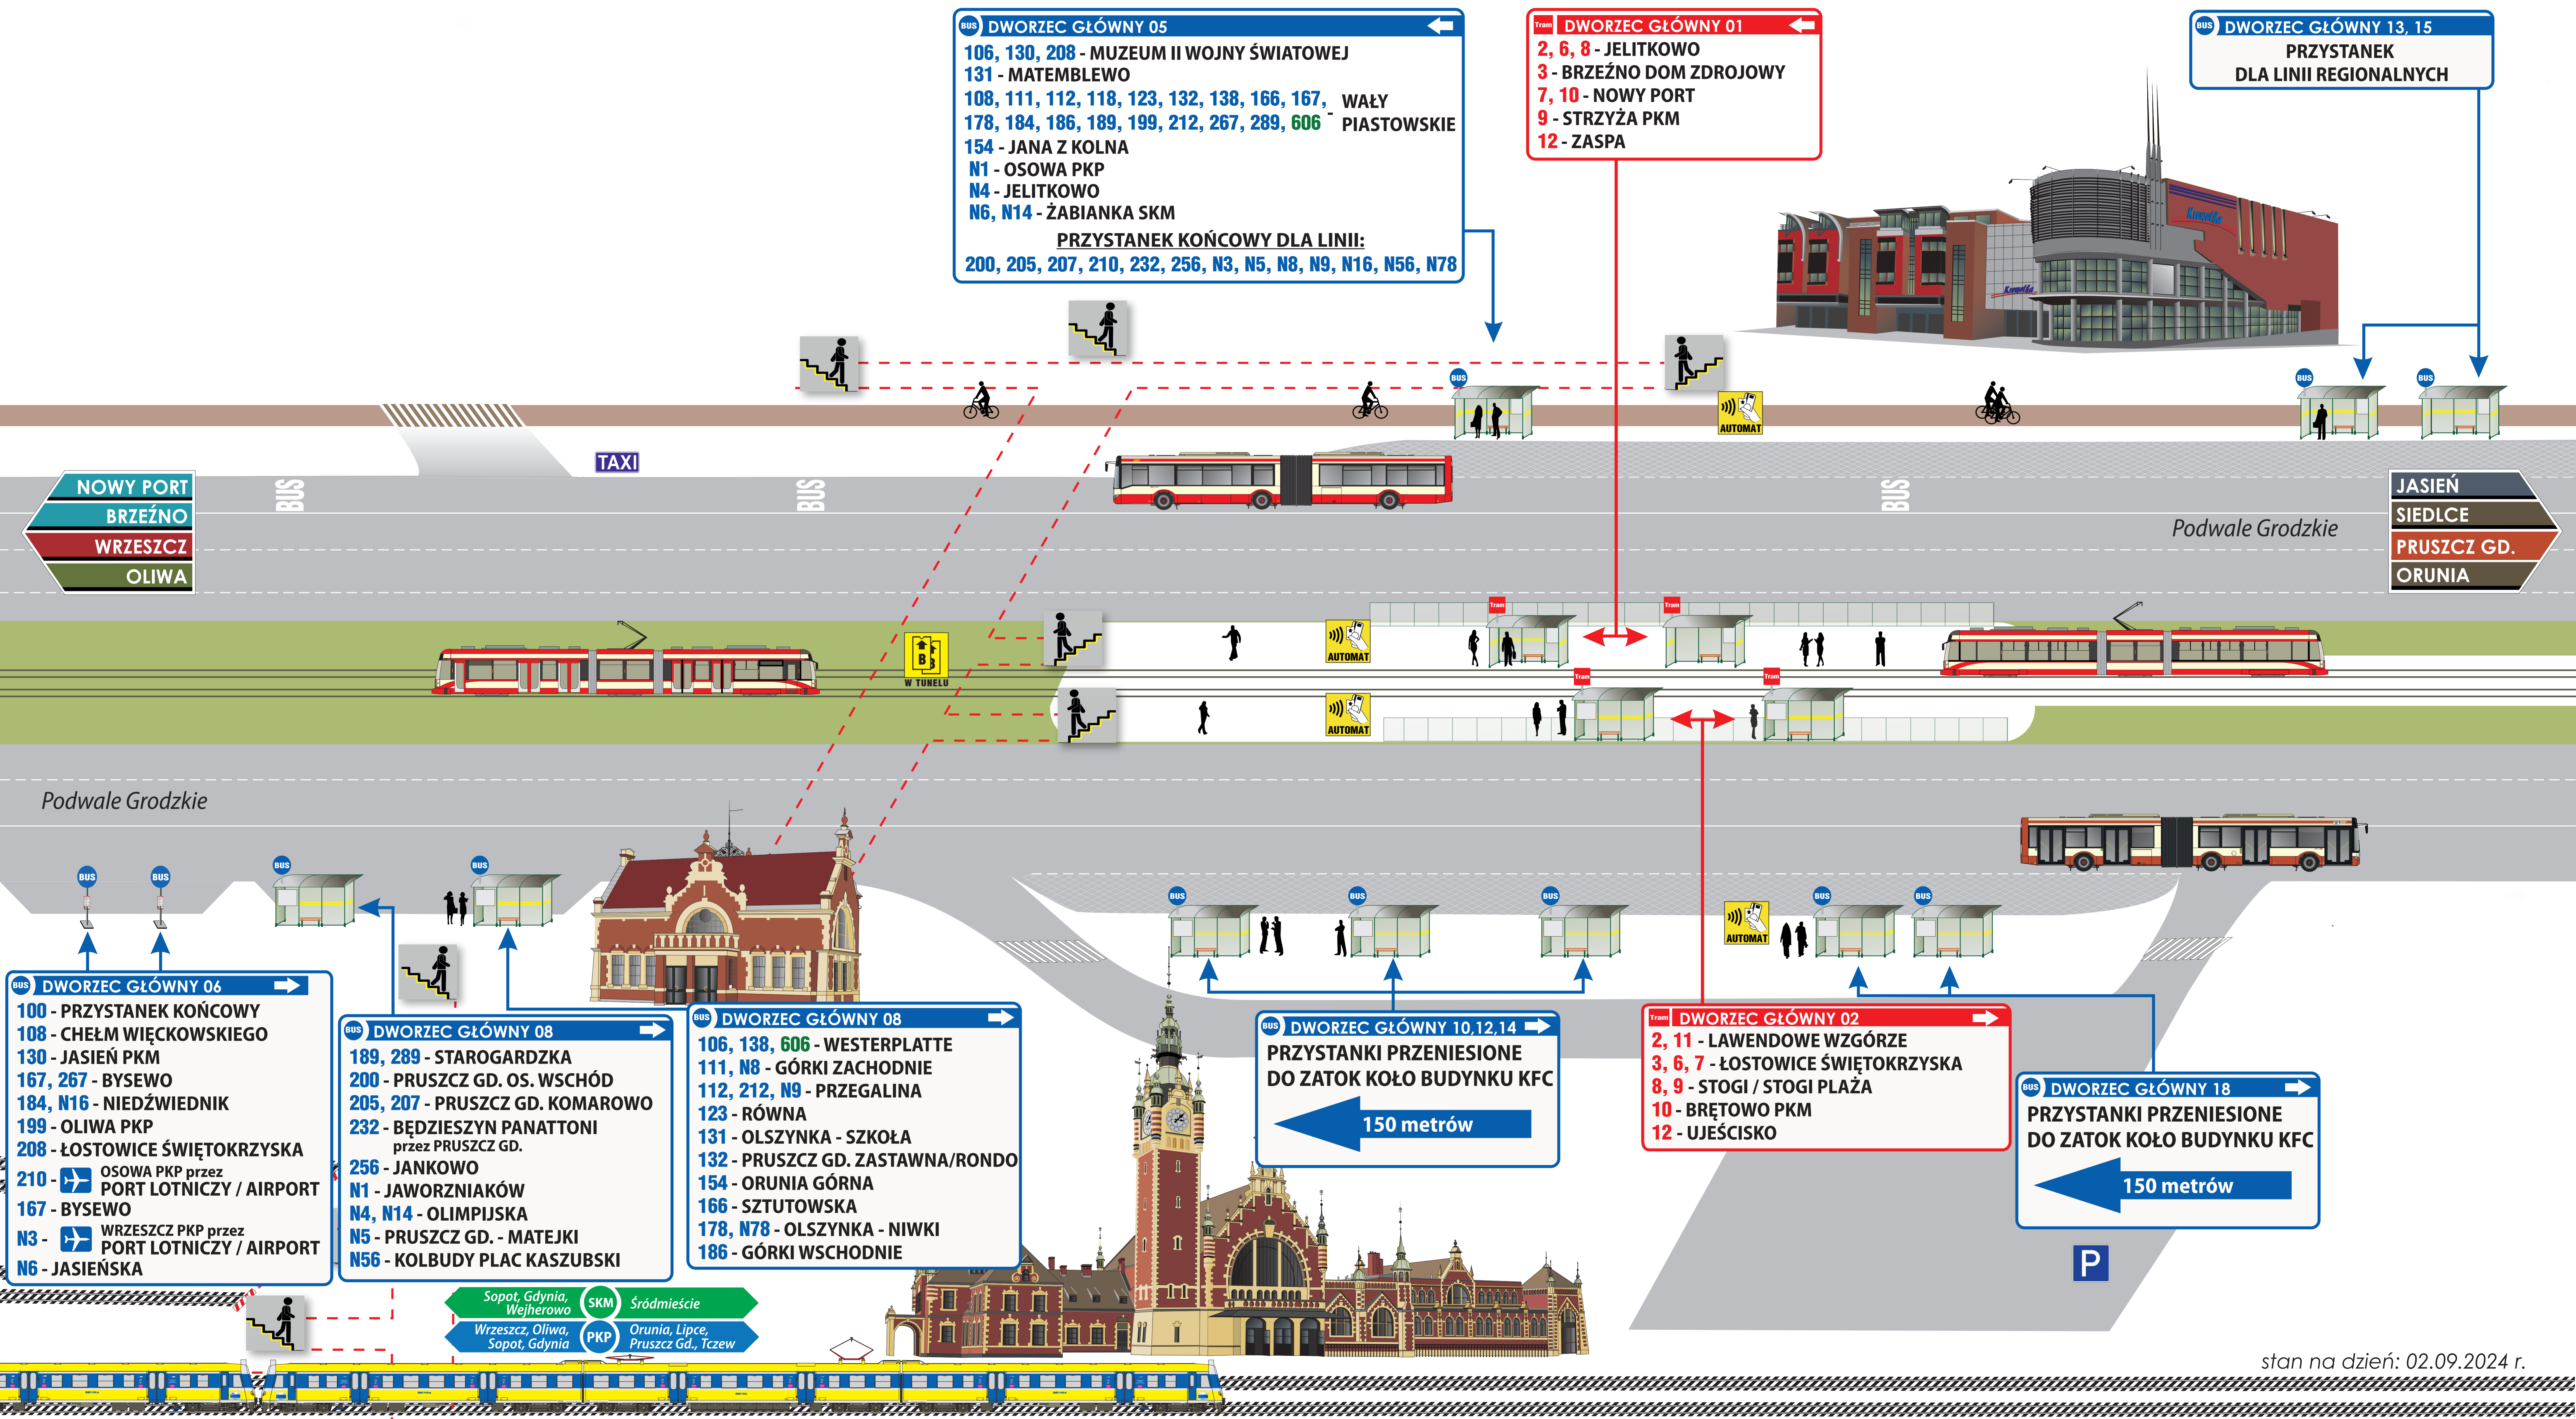

WĘZEL PRZYSTANKOWY „DWORZEC GŁÓWNY”

BUS DWORZEC GŁÓWNY 05
 106, 130, 208 - MUZEUM II WOJNY ŚWIATOWEJ
 131 - MATEMBLEWO
 108, 111, 112, 118, 123, 132, 138, 166, 167, 178, 184, 186, 189, 199, 212, 267, 289, 606 - WAŁY PIASTOWSKIE
 154 - JANA Z KOLNA
 N1 - OSOWA PKP
 N4 - JELITKOWO
 N6, N14 - ŻABIANKA SKM
PRZYSTANEK KOŃCOWY DLA LINII:
 200, 205, 207, 210, 232, 256, N3, N5, N8, N9, N16, N56, N78

Tram DWORZEC GŁÓWNY 01
 2, 6, 8 - JELITKOWO
 3 - BRZEŻNO DOM ZDROJOWY
 7, 10 - NOWY PORT
 9 - STRZYŻA PKM
 12 - ZASPA

BUS DWORZEC GŁÓWNY 13, 15
 PRZYSTANEK DLA LINII REGIONALNYCH

NOWY PORT
 BRZEŻNO
 WRZESZCZ
 OLIWA

BUS DWORZEC GŁÓWNY 10, 12, 14
 PRZYSTANKI PRZENIESIONE DO ZATOK KOŁO BUDYNKU KFC
 ← 150 metrów

Tram DWORZEC GŁÓWNY 02
 2, 11 - LAWENDOWE WZGÓRZE
 3, 6, 7 - ŁOSTOWICE ŚWIĘTOKRZYSKA
 8, 9 - STOGI / STOGI PLAŻA
 10 - BRĘTOWO PKM
 12 - UJEŚCISKO

BUS DWORZEC GŁÓWNY 18
 PRZYSTANKI PRZENIESIONE DO ZATOK KOŁO BUDYNKU KFC
 ← 150 metrów

Sopot, Gdynia, Wejherowo (SKM) Śródmieście
 Wrzeszcz, Oliwa, Sopot, Gdynia (PKP) Orunia, Lipce, Pruszcz Gd., Tczew