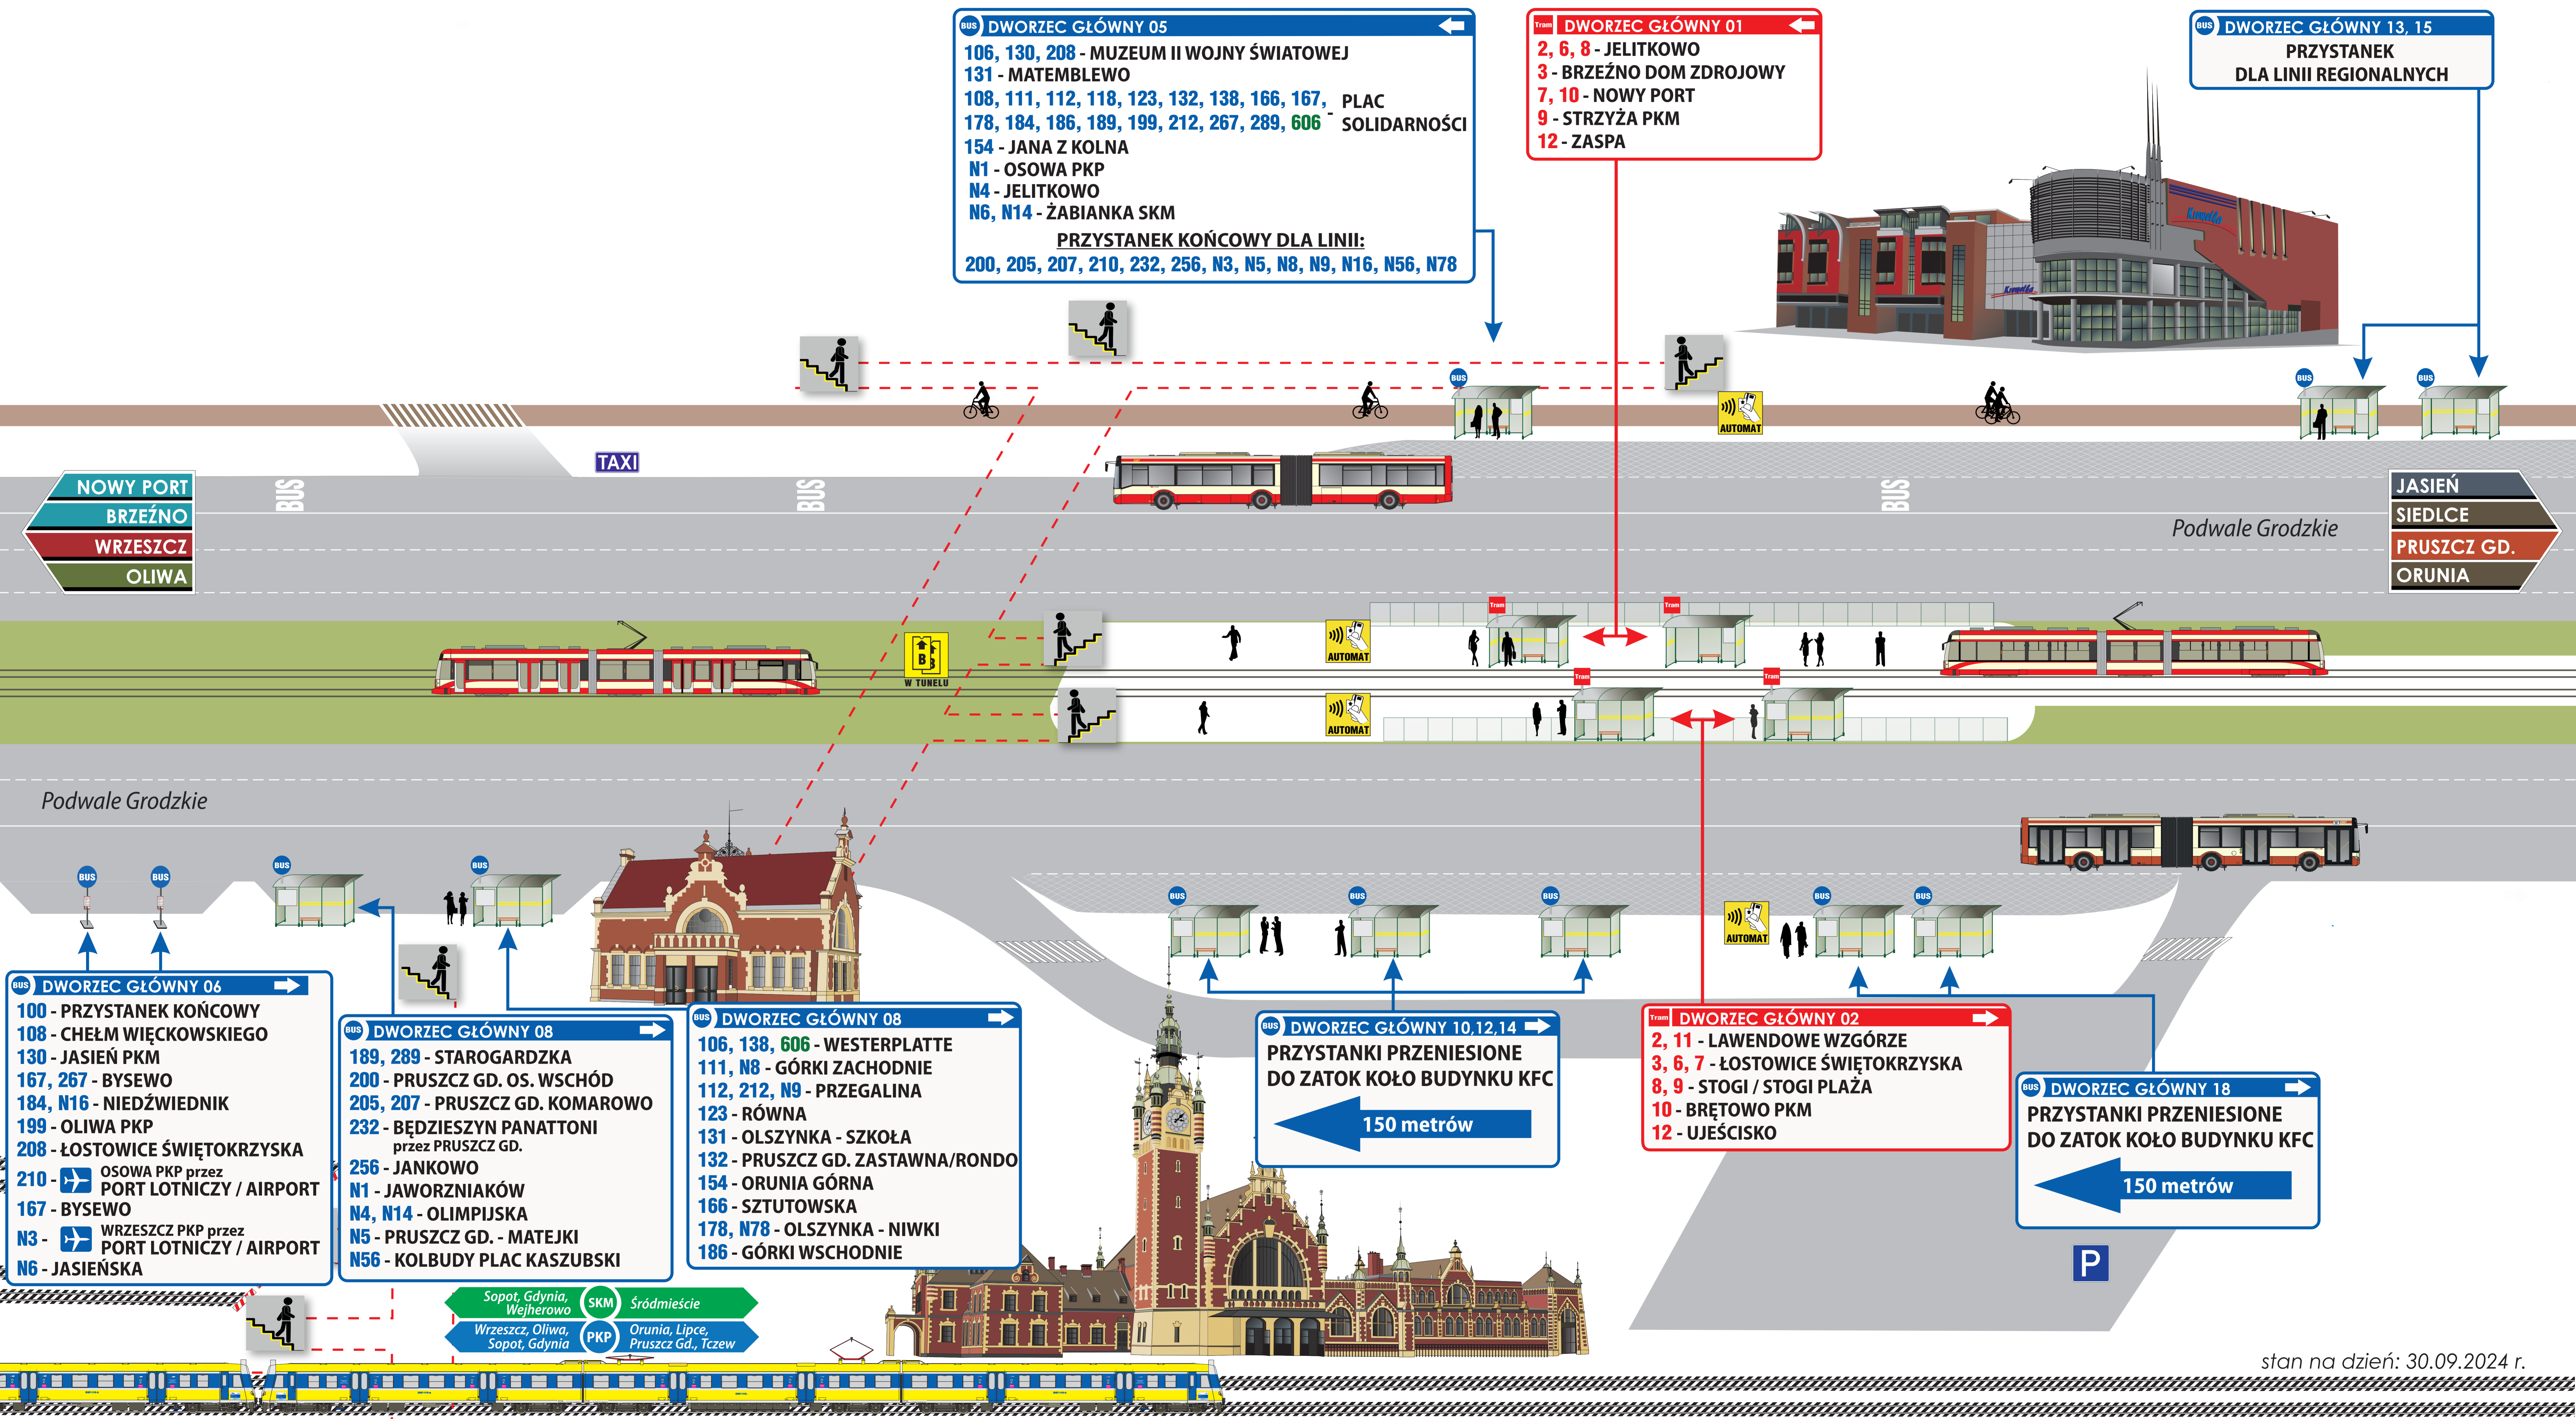

WĘZEL PRZYSTANKOWY „DWORZEC GŁÓWNY”

stan na dzień: 30.09.2024 r.