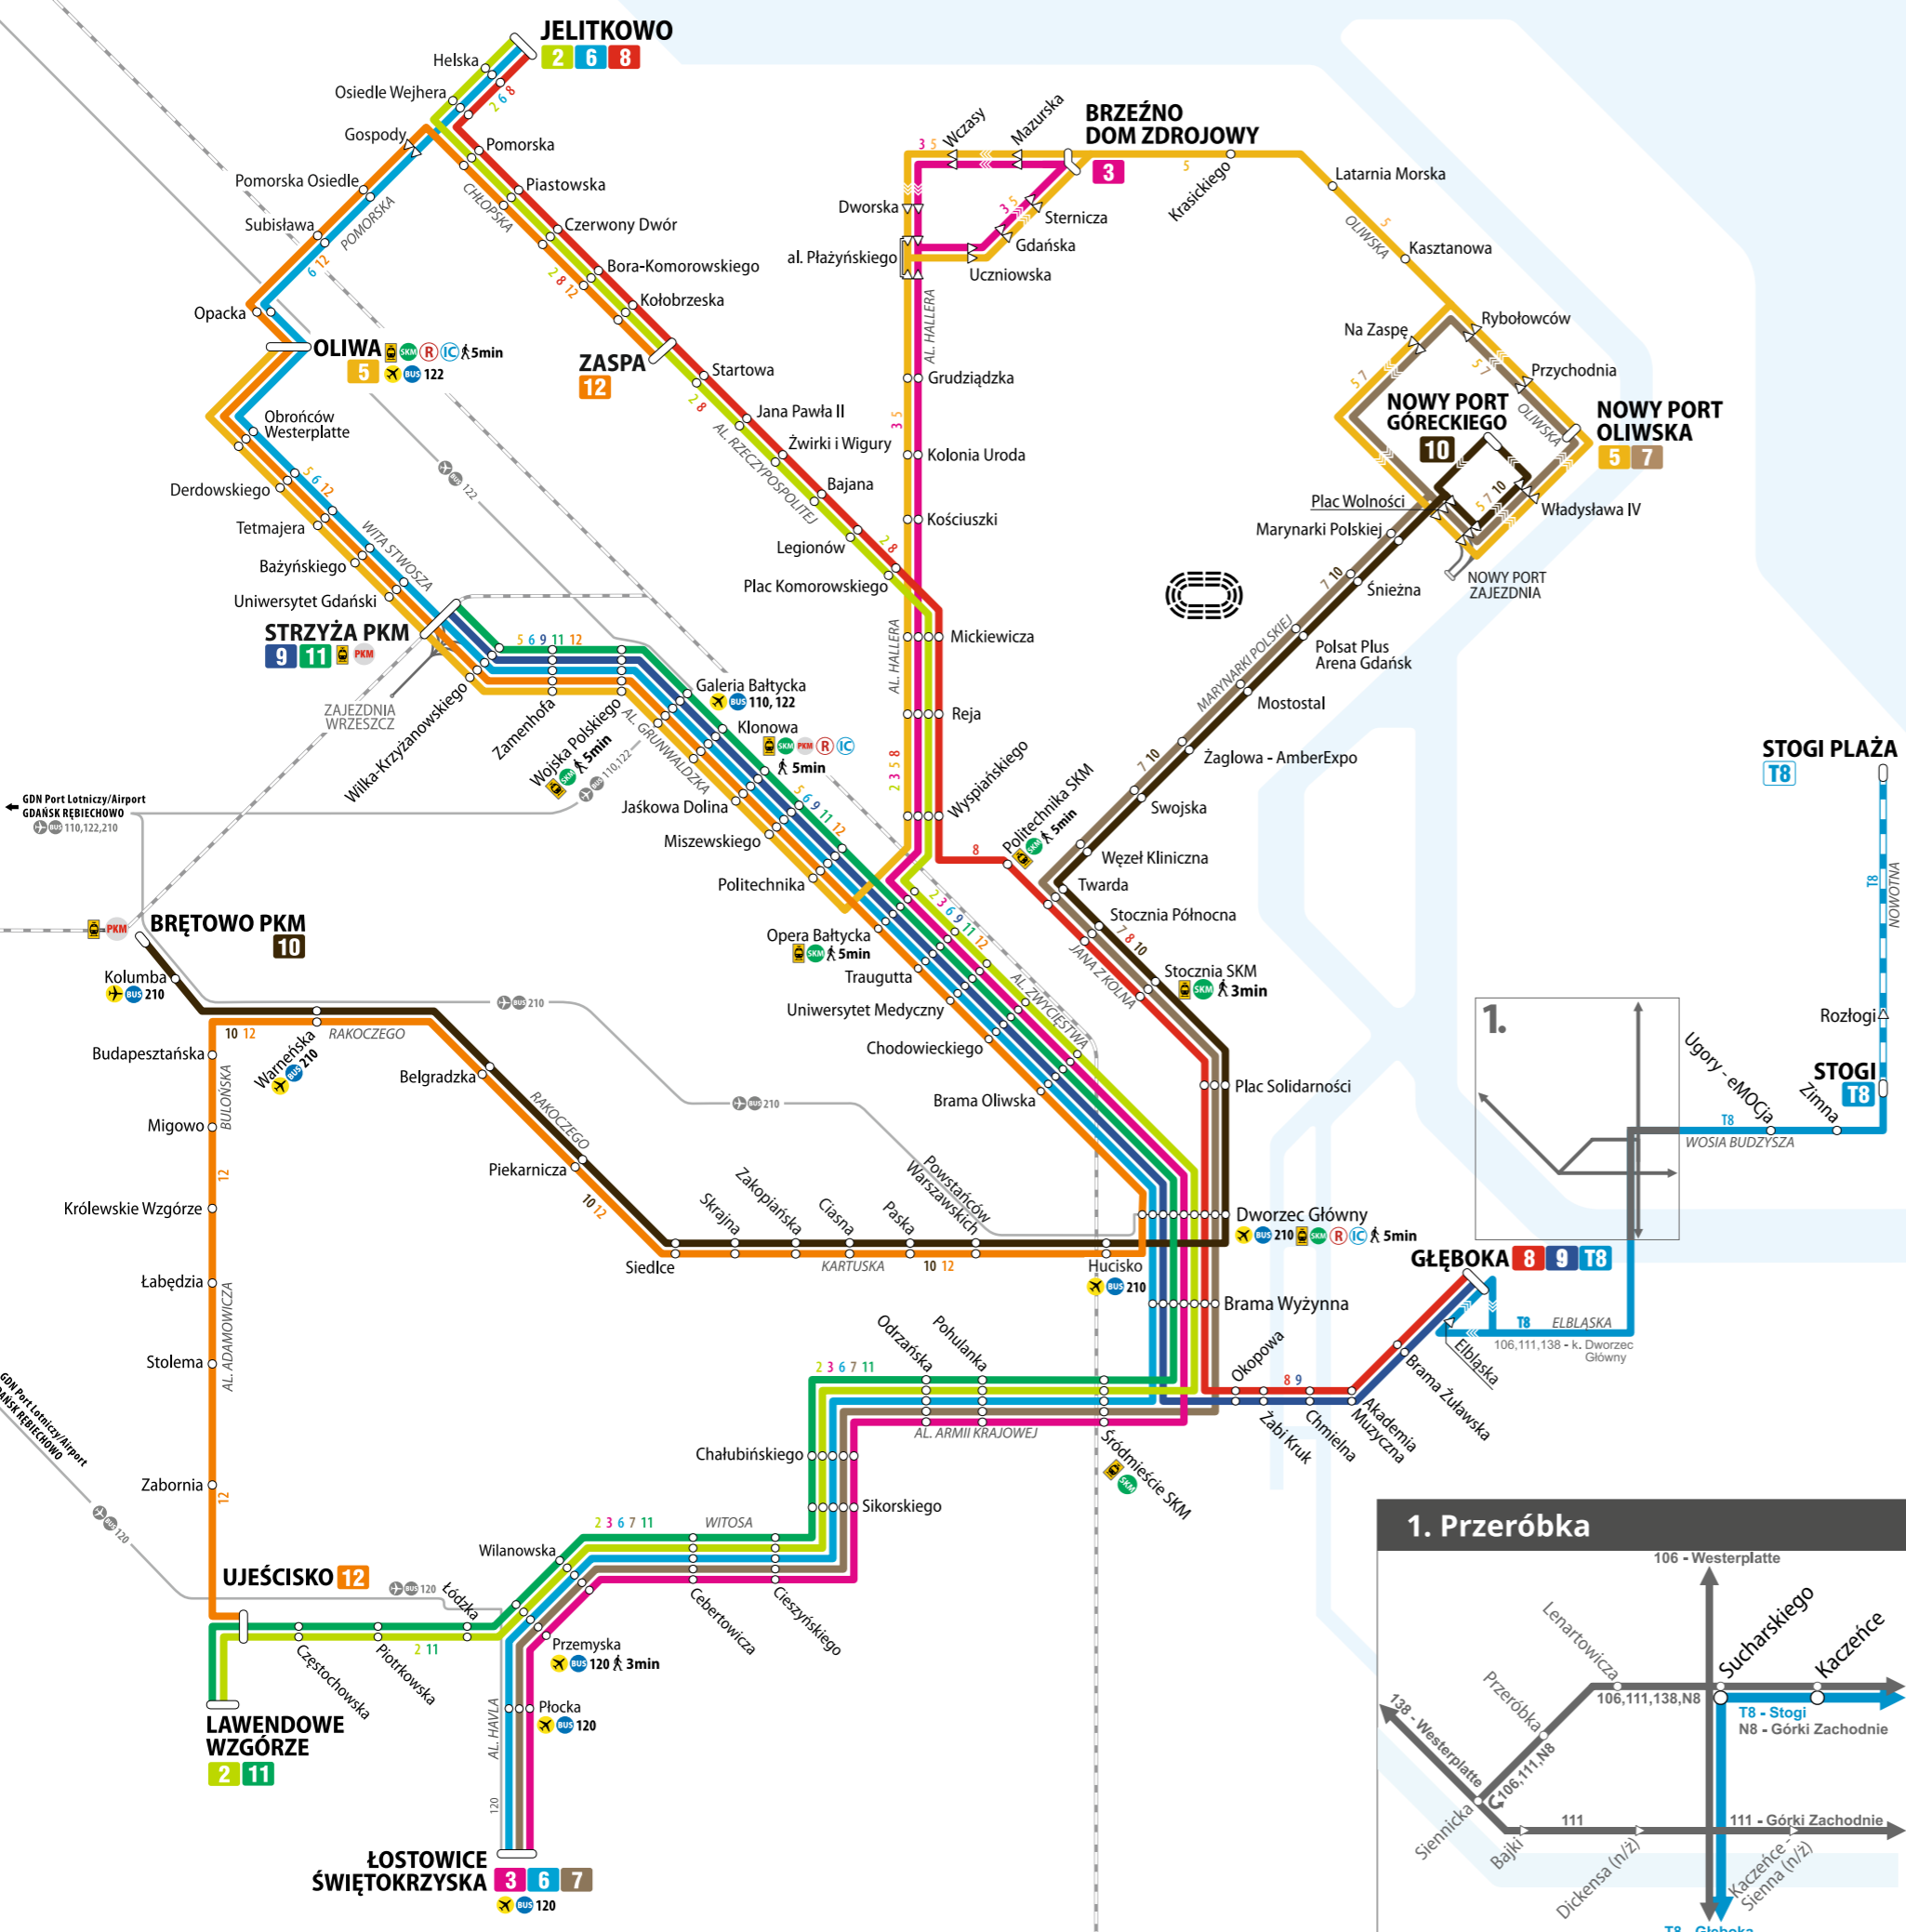

ważne od: 06.03.2025 r.

Przebieg linii tramwajowych

- 2** Lawendowe Wzgórze - Ujeścisko - Nowa Warszawska - al. Havla - Witosy - al. Armii Krajowej - Brama Wyżynna - Dworzec Główny - al. Zwycięstwa - Opera - al. Hallera - Zaspą - Przymorze - **Jelitkowo**
- 3** Brzeźno Dom Zdrojowy - al. Hallera - Opera - al. Zwycięstwa - Dworzec Główny - Brama Wyżynna - al. Armii Krajowej - Witosy - al. Havla - **Łostowice Świętokrzyska**
- 5** Nowy Port Oliwska - Brzeźno - al. Hallera - Wrzeszcz - al. Grunwaldzka - Wita Stwosza - **Oliwa**
- 6** Łostowice Świętokrzyska - al. Havla - Witosy - al. Armii Krajowej - Brama Wyżynna - Dworzec Główny - al. Zwycięstwa - Opera - Wrzeszcz - Wita Stwosza - Oliwa - **Jelitkowo**
- 7** Łostowice Świętokrzyska - al. Havla - Witosy - al. Armii Krajowej - Brama Wyżynna - Dworzec Główny - Jana z Kolna - Marynarki Polskiej - **Nowy Port Oliwska**
- 8** Jelitkowo - Przymorze - Zaspą - al. Hallera - Jana z Kolna - Dworzec Główny - Brama Wyżynna - Podwałe Przedmiejskie - Siennicka - **Głęboka**
- 9** Strzyża PKM - Wrzeszcz - al. Grunwaldzka - Opera - al. Zwycięstwa - Dworzec Główny - Brama Wyżynna - Podwałe Przedmiejskie - Siennicka - **Głęboka**
- 10** Brętowo PKM - Rakoczego - Siedlce - Kartuska - Nowe Ogrody - Hucisko - Dworzec Główny - Jana z Kolna - Marynarki Polskiej - Wolności - **Nowy Port Góreckiego**
- 11** Strzyża PKM - Wrzeszcz - al. Grunwaldzka - Opera - al. Zwycięstwa - Dworzec Główny - Brama Wyżynna - al. Armii Krajowej - Witosy - al. Havla - Nowa Warszawska - Ujeścisko - **Lawendowe Wzgórze**
- 12** Zaspą - Chłopska - Pomorska - Oliwa - Wita Stwosza - Wojska Polskiego - al. Grunwaldzka - al. Zwycięstwa - Dworzec Główny - Hucisko - Nowe Ogrody - Kartuska - Siedlce - Rakoczego - Bulowska - al. Adamowicza - **Ujeścisko**
- T8 BUS** Głęboka - Elbląska (powrót: Elbląska - Siennicka) - Sucharskiego - Most Jana Pawła II - Wosia Budzysza - Stryjewskiego - Stogi (wybrane kursy: Stogi Plaża)