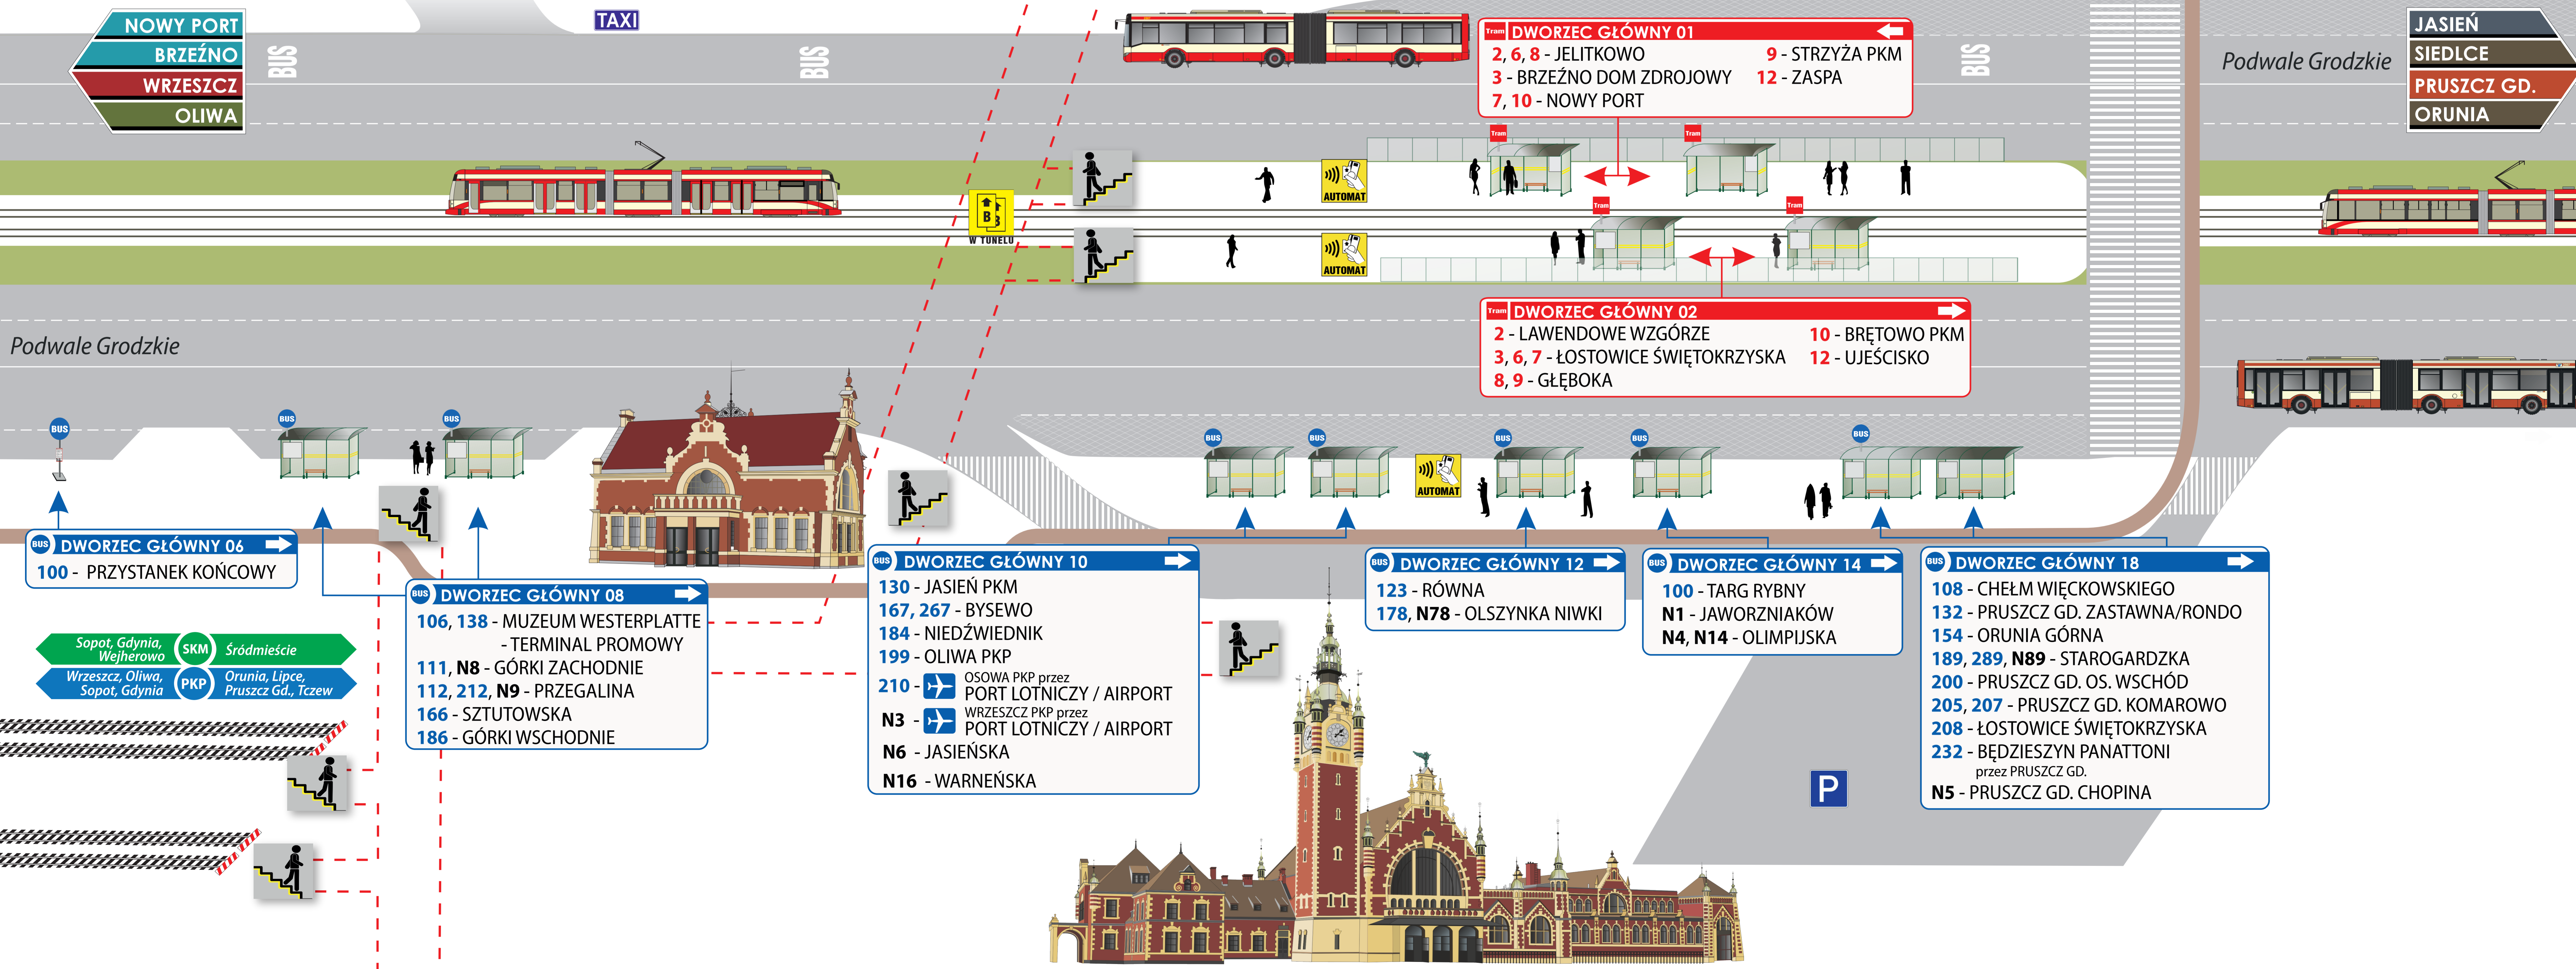

Zarząd Transportu Miejskiego w Gdańsku
www.ztm.gda.pl

ul. Na Stoku 49
 80-874 Gdańsk
 Centrala Ruchu:
 (58) 520 57 75

BUS DWORZEC GŁÓWNY 05

106, 130, 208 - MUZEUM II WOJNY ŚWIATOWEJ
 108, 111, 112, 123, 132, 138, 166, 167 - PLAC
 178, 184, 186, 189, 199, 212, 267, 289 - SOLIDARNOŚCI
 154 - JANA Z KOLNA
 183 - SZPITAL ZAKAŻNY
 N1 - OSOWA PKP
 N4 - JELITKOWO
 N6, N14 - ŻABIANKA SKM

PRZYSTANEK KOŃCOWY DLA LINII:
 200, 205, 207, 210, 232, N3, N5, N8, N9, N16, N78, N89

BUS DWORZEC GŁÓWNY 13

PRZYSTANEK
 DLA LINII REGIONALNYCH

BUS

NOWY PORT
 BRZEŻNO
 WRZESZCZ
 OLIWA

BUS

JASIEŃ
 SIEDŁCE
 PRUSZCZ GD.
 ORUNIA

BUS DWORZEC GŁÓWNY 06

100 - PRZYSTANEK KOŃCOWY

BUS DWORZEC GŁÓWNY 08

106, 138 - MUZEUM WESTERPLATTE - TERMINAL PROMOWY
 111, N8 - GÓRKI ZACHODNIE
 112, 212, N9 - PRZEGALINA
 166 - SZTUTOWSKA
 186 - GÓRKI WSCHODNIE

BUS DWORZEC GŁÓWNY 12

123 - RÓWNA
 178, N78 - OLSZYŃKA NIWKI

BUS DWORZEC GŁÓWNY 14

100 - TARG RYBNY
 N1 - JAWORZNIKÓW
 N4, N14 - OLIMPIJSKA

BUS DWORZEC GŁÓWNY 18

108 - CHEŁM WIĘCKOWSKIEGO
 132 - PRUSZCZ GD. ZASTAWNA/RONDO
 154 - ORUNIA GÓRNA
 189, 289, N89 - STAROGARDZKA
 200 - PRUSZCZ GD. OS. WSCHÓD
 205, 207 - PRUSZCZ GD. KOMAROWO
 208 - ŁOSTOWICE ŚWIĘTOKRZYSKA
 232 - BĘDZIESZYN PANATTONI przez PRUSZCZ GD.
 N5 - PRUSZCZ GD. CHOPINA