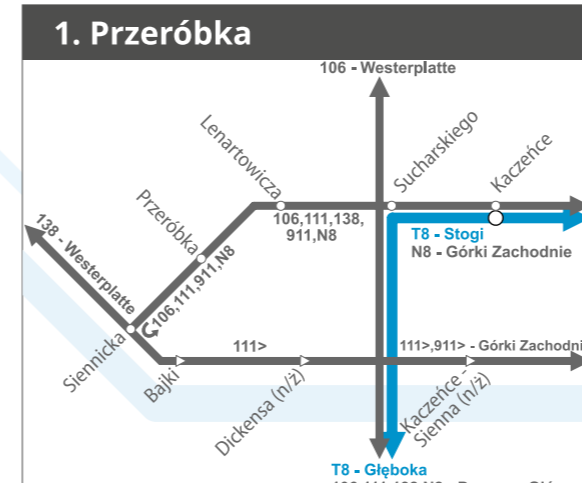

Legenda

- Ląbedzia 12 linia tramwajowa z przystankami i oznaczeniem
- przystanek końcowy dla wybranych linii
- przystanek obsługiwany przez daną linię w jednym kierunku
- linie autobusowe do Portu Lotniczego
- oznaczenie możliwości przesiadki na linię autobusową do Portu Lotniczego
- możliwość przesiadki na:
  - Szybką Kolej Miejską
  - Pomorską Kolej Metropolitalną
  - kolej regionalną
  - kolej dalekobieżną, połączenia Inter City, pociągi ekspresowe

Zarząd Transportu Miejskiego w Gdańsku

Zarząd Transportu Miejskiego w Gdańsku

www.ztm.gda.pl
ul. Na Stoku 49
80-874 Gdańsk
58 520 57 00