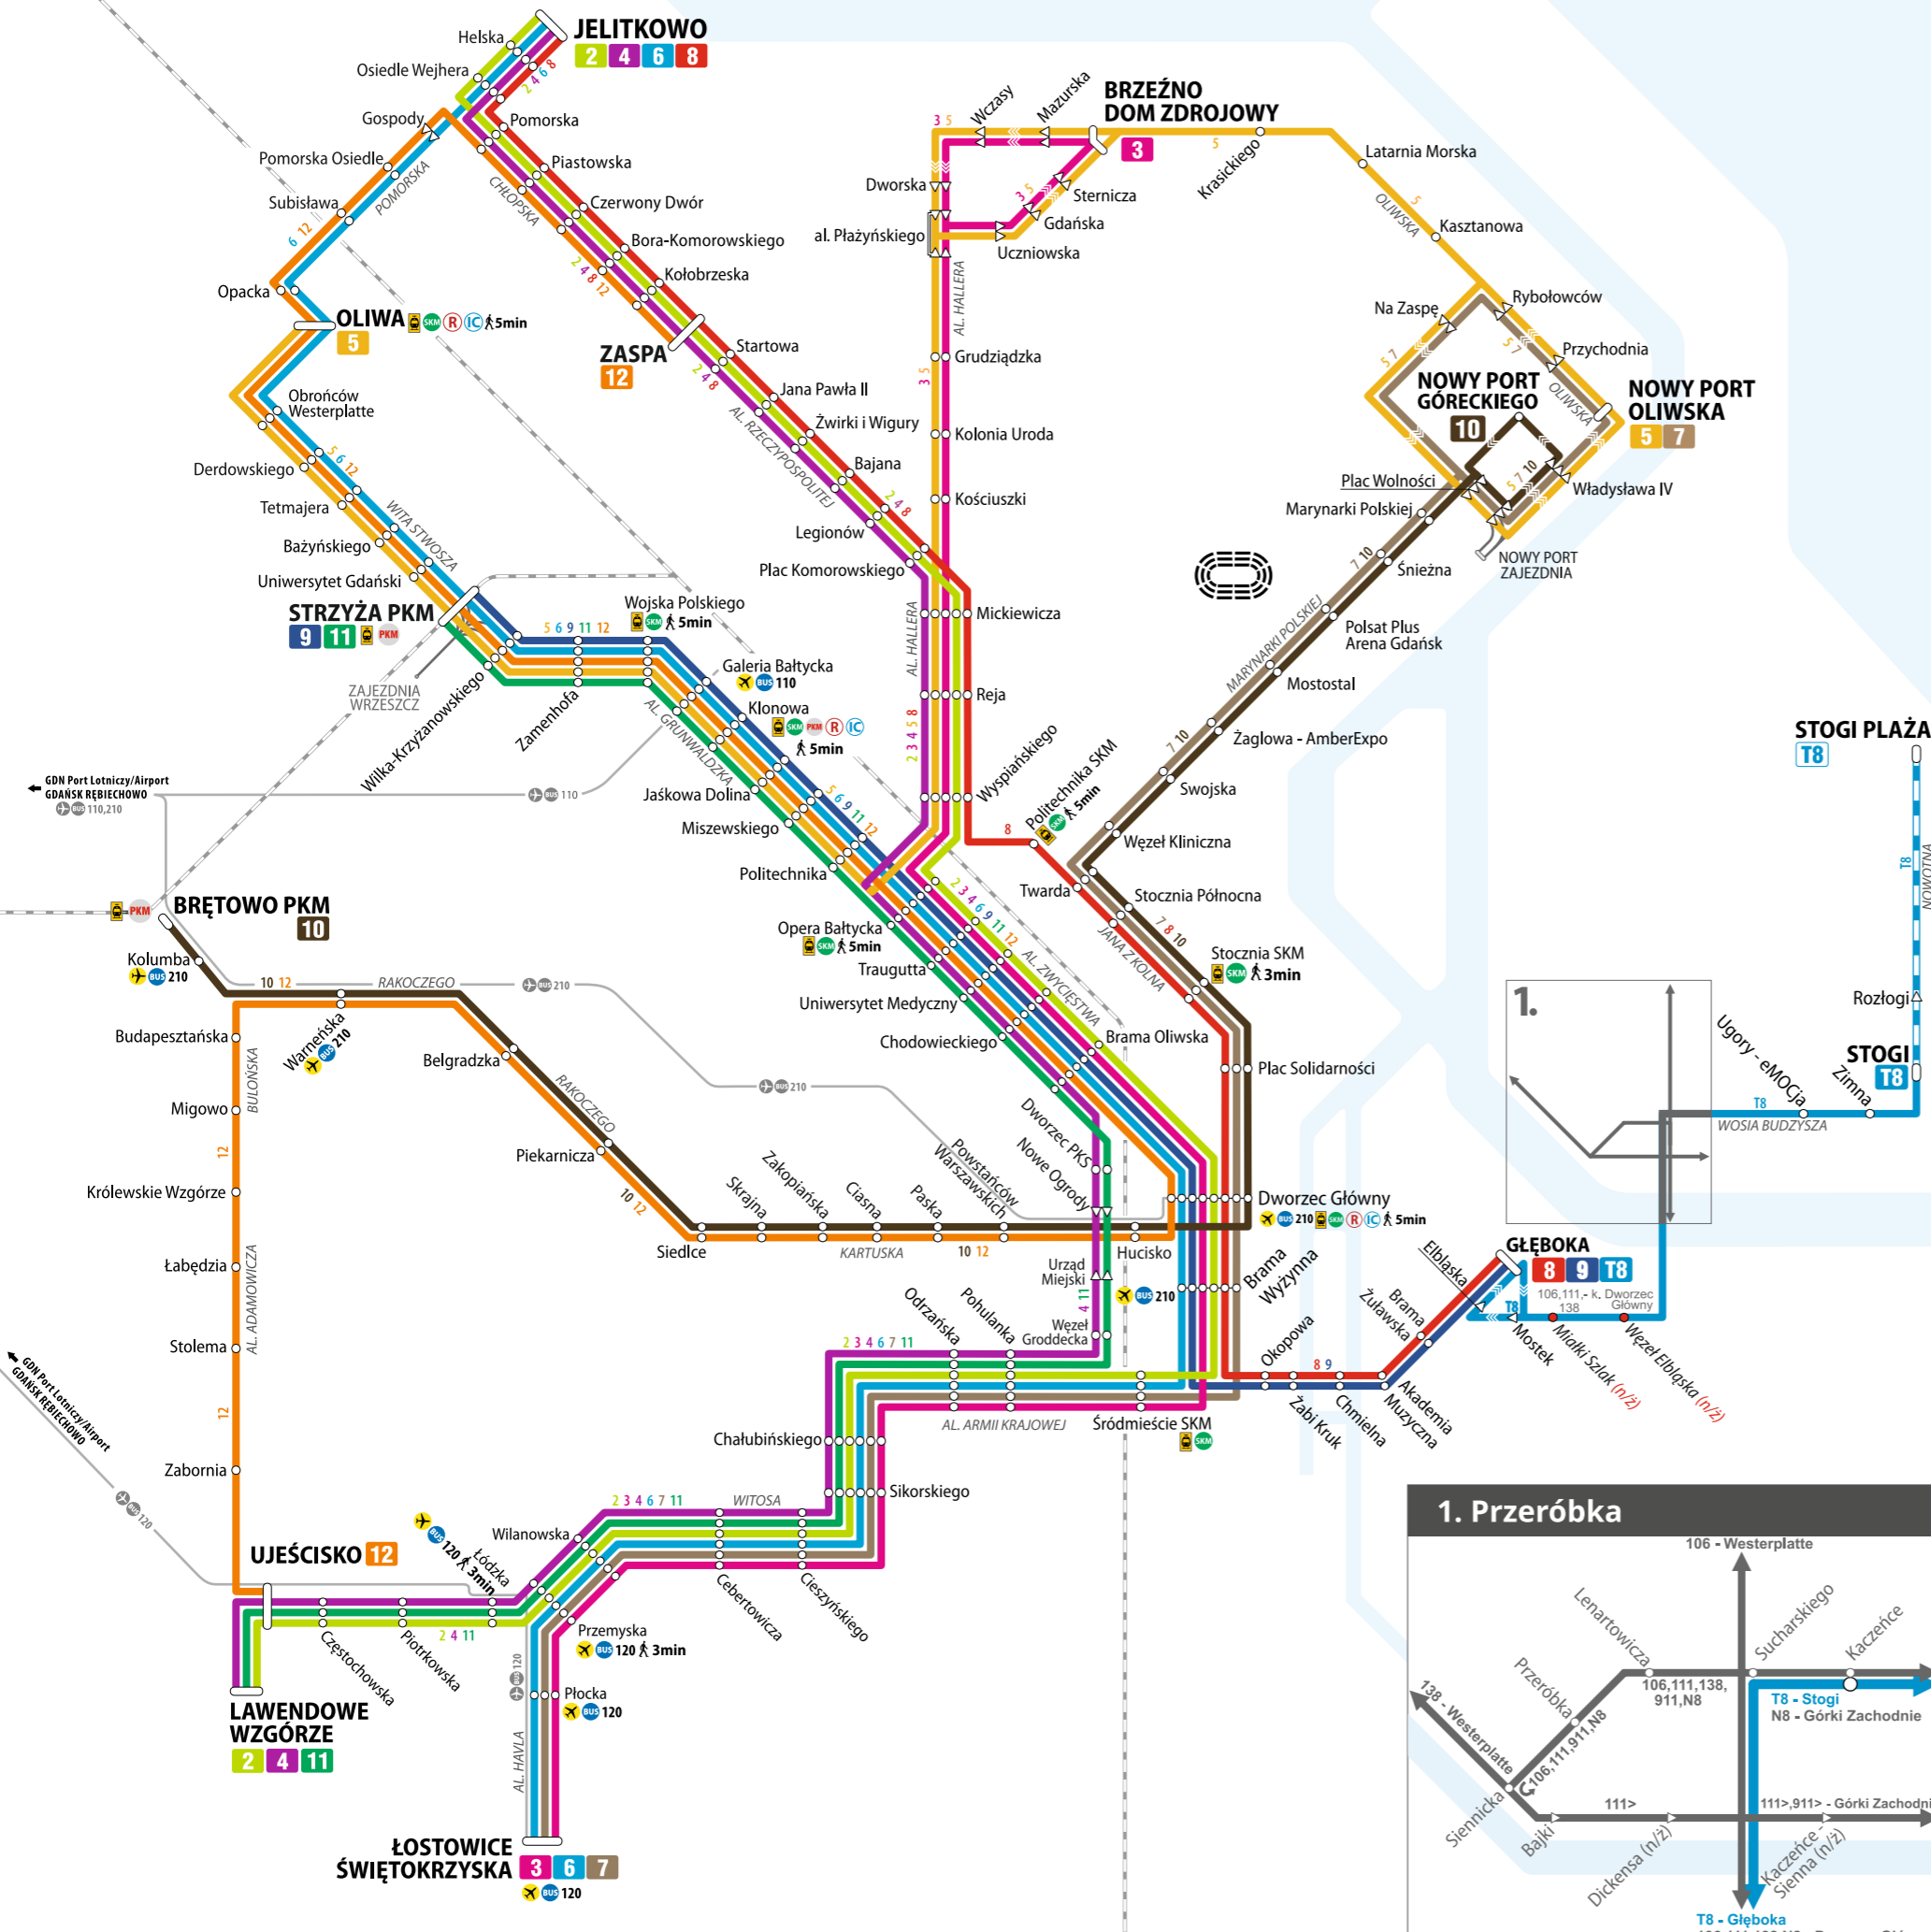

Legenda

- Ląbedzia 12 linia tramwajowa z przystankami i oznaczeniem
- przystanek końcowy dla wybranych linii
- przystanek obsługiwany przez daną linię w jednym kierunku
- linie autobusowe do Portu Lotniczego
- oznaczenie możliwości przesiadki na linię autobusową do Portu Lotniczego
- możliwość przesiadki na:
 - Szybką Kolej Miejską
 - Pomorską Kolej Metropolitalną
 - kolej regionalną
 - kolej dalekobieżną, połączenia Inter City, pociągi ekspresowe