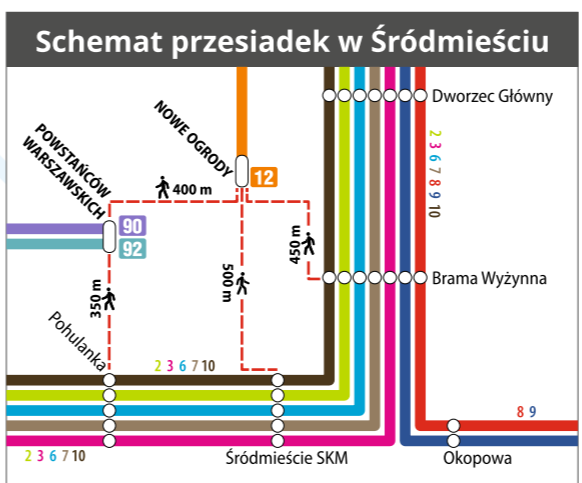

Legenda

- Miszewskiego 12 linia tramwajowa z przystankami i oznaczeniem
- przystanek końcowy dla wybranych linii
- przystanek obsługiwany przez daną linię w jednym kierunku
- linie autobusowe do Portu Lotniczego
- oznaczenie możliwości przesiadki na linię autobusową do Portu Lotniczego
- możliwość przesiadki na: - Szybką Kolej Miejską
- Pomorską Kolej Metropolitalną
- kolej regionalną
- kolej dalekobieżną, połączenia Inter City, pociągi ekspresowe

Zarząd Transportu Miejskiego w Gdańsku

Zarząd
Transportu
Miejskiego
w Gdańsku

www.ztm.gda.pl
ul. Na Stoku 49
80-874 Gdańsk
58 520 57 00