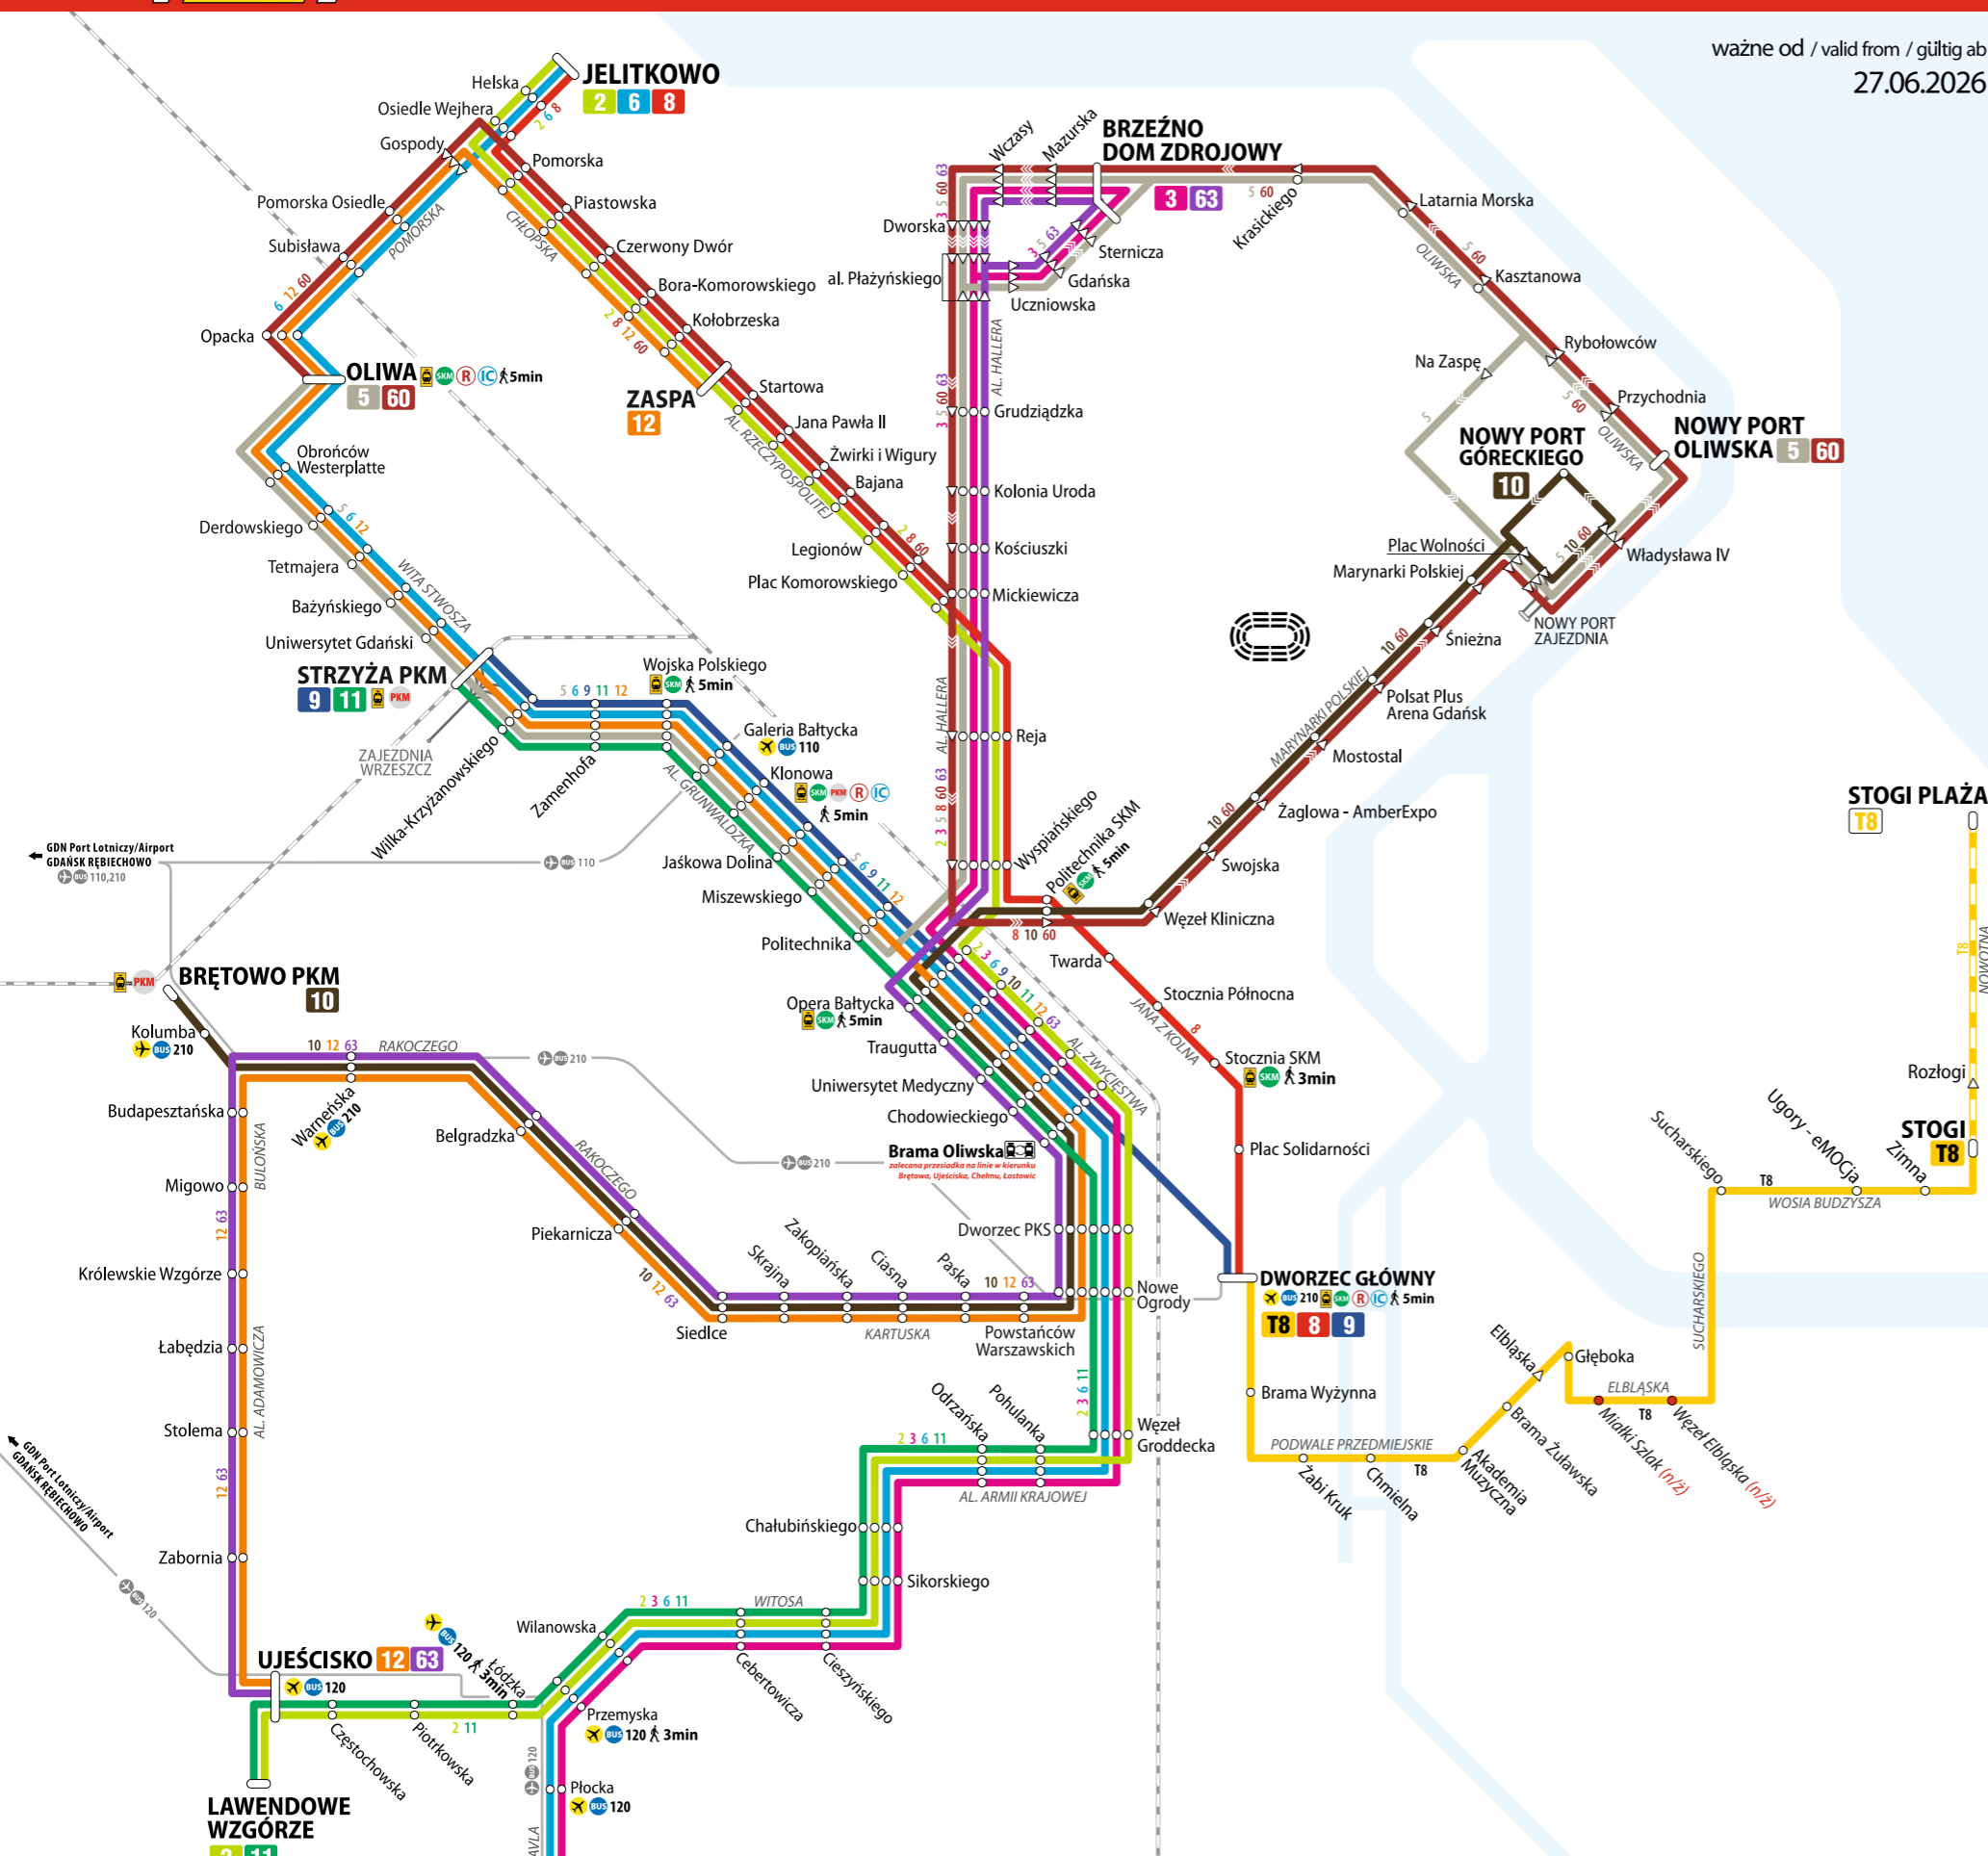

ważne od / valid from / gültig ab
27.06.2026

Przebieg linii tramwajowych tram line routes / Streckenverlauf der Straßenbahnlinien

- 2** Lawendowe Wzgórze - Ujeścisko - Nowa Warszawska - Al. Hawła - Witosa - Al. Armii Krajowej - 3 Maja - Dworzec PKS - Al. Zwycięstwa - Opera - Al. Hallera - Zaspą - Przymorze - **Jelitkowo**
- 3** Łostowice Świętokrzyska - Al. Hawła - Witosa - Al. Armii Krajowej - 3 Maja - Dworzec PKS - Al. Zwycięstwa - Opera - Al. Hallera - **Brzeźno Dom Zdrojowy**
- 5** Oliwa - Wita Stwosza - Al. Grunwaldzka - Wrzeszcz - Brzeźno - **Nowy Port Oliwska**
- 6** Łostowice Świętokrzyska - Al. Hawła - Witosa - Al. Armii Krajowej - 3 Maja - Dworzec PKS - Al. Zwycięstwa - Opera - Wrzeszcz - Wita Stwosza - Oliwa - **Jelitkowo**
- 8** Dworzec Główny - Jana z Kolna - Al. Hallera - Zaspą - Przymorze - **Jelitkowo**
- 9** Dworzec Główny - Al. Zwycięstwa - Opera - Al. Grunwaldzka - Wrzeszcz - **Strzyża PKM**
- 10** Brętowo PKM - Rakoczego - Siedlce - Kartuska - Nowe Ogrody - 3 Maja - Dworzec PKS - Al. Zwycięstwa - Opera - Marynarki Polskiej - Wolności - **Nowy Port Góreckiego**
- 11** Lawendowe Wzgórze - Ujeścisko - Nowa Warszawska - Al. Hawła - Witosa - Al. Armii Krajowej - 3 Maja - Dworzec PKS - Al. Zwycięstwa - Opera - al. Zwycięstwa - Wrzeszcz - **Strzyża PKM**
- 12** Ujeścisko - Al. Adamowicza - Bulowska - Rakoczego - Siedlce - Kartuska - Nowe Ogrody - 3 Maja - Dworzec PKS - Al. Zwycięstwa - Opera - Wrzeszcz - Wita Stwosza - Oliwa - Przymorze - **Zaspą**
- 60** Oliwa - Pomorska - Przymorze - Zaspą - Al. Hallera - Marynarki Polskiej - **Nowy Port Oliwska** (powrót: Oliwska - Brzeźno - Al. Hallera)
- 63** Ujeścisko - Al. Adamowicza - Bulowska - Rakoczego - Siedlce - Kartuska - Nowe Ogrody - 3 Maja - Dworzec PKS - Al. Zwycięstwa - Al. Hallera - Al. Plążyńskiego - Gdańska - **Brzeźno Dom Zdrojowy**
- T8 BUS** Dworzec Główny - Brama Wyżynna - Podwale Przedmiejskie - Siennicka - Głęboka - Elbląska - Sucharskiego - Most Jana Pawła II - Wosia Budzysza - **Stogi** (wybrane kursy: Stogi Plaża)